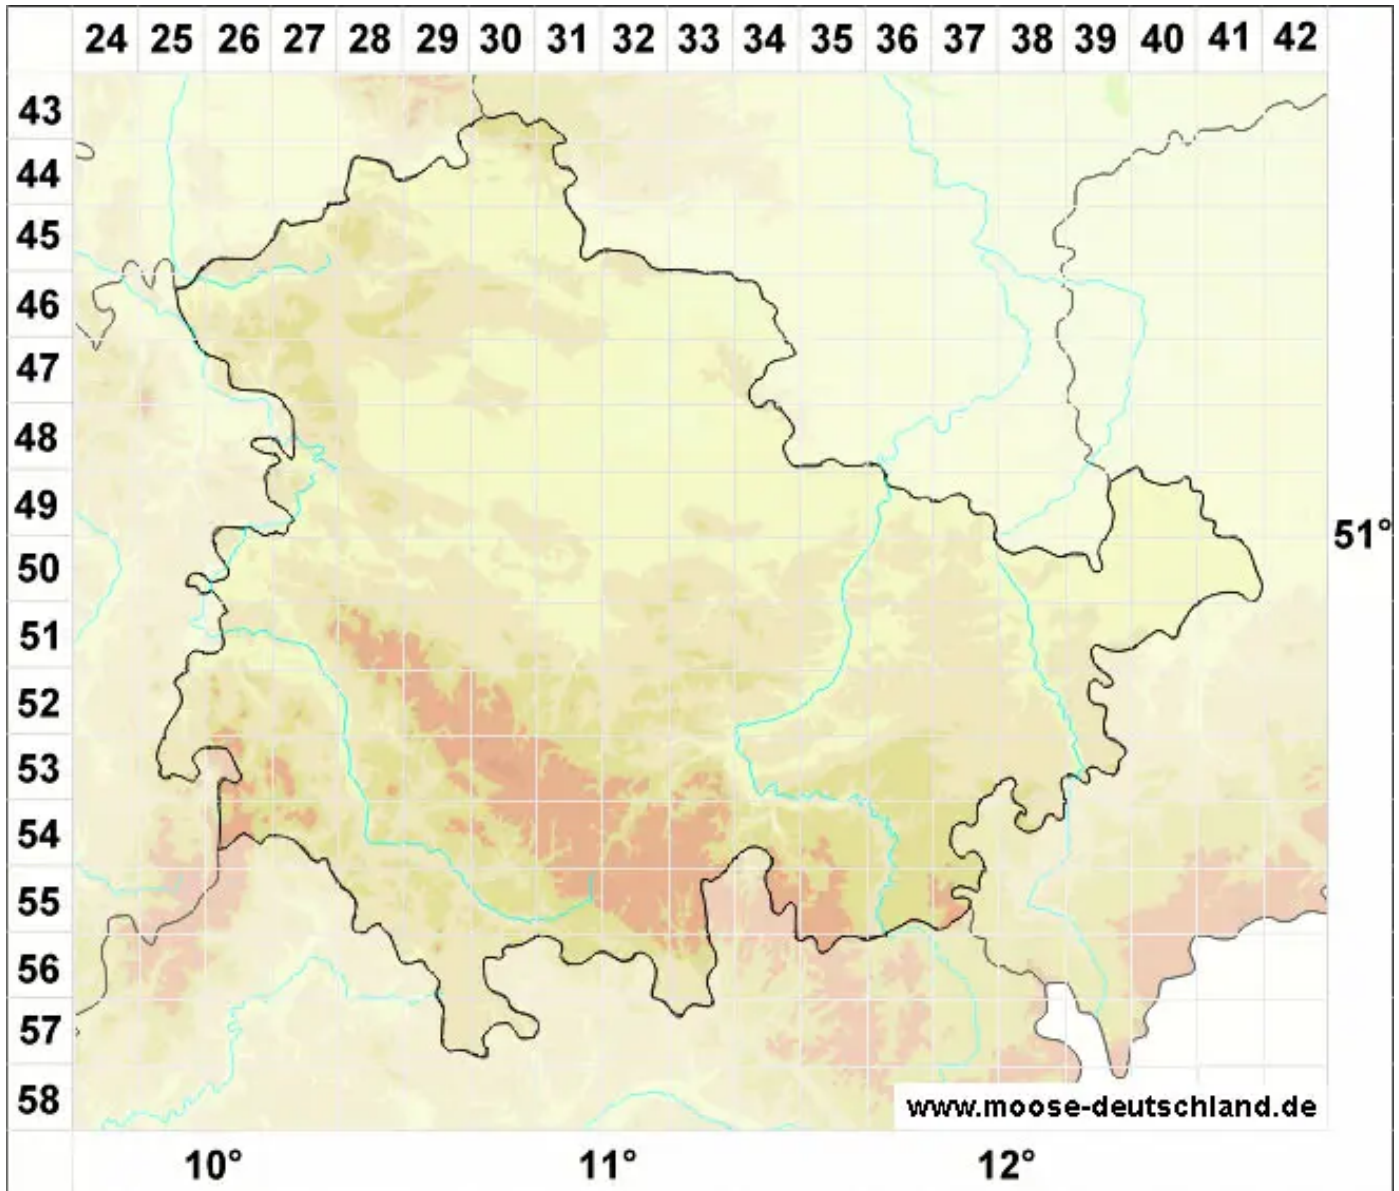

Sphagnum affine Renault & Cardot

Verwandtes Torfmoos

Legende:

- Symbole:**
- Ausgefülltes Symbol:
Zeitraum von 1980 bis heute (Aktuelle Angabe)
 - Leeres Symbol:
Zeitraum vor 1980 (Altangabe)
 - Quadrat: Herbarbeleg