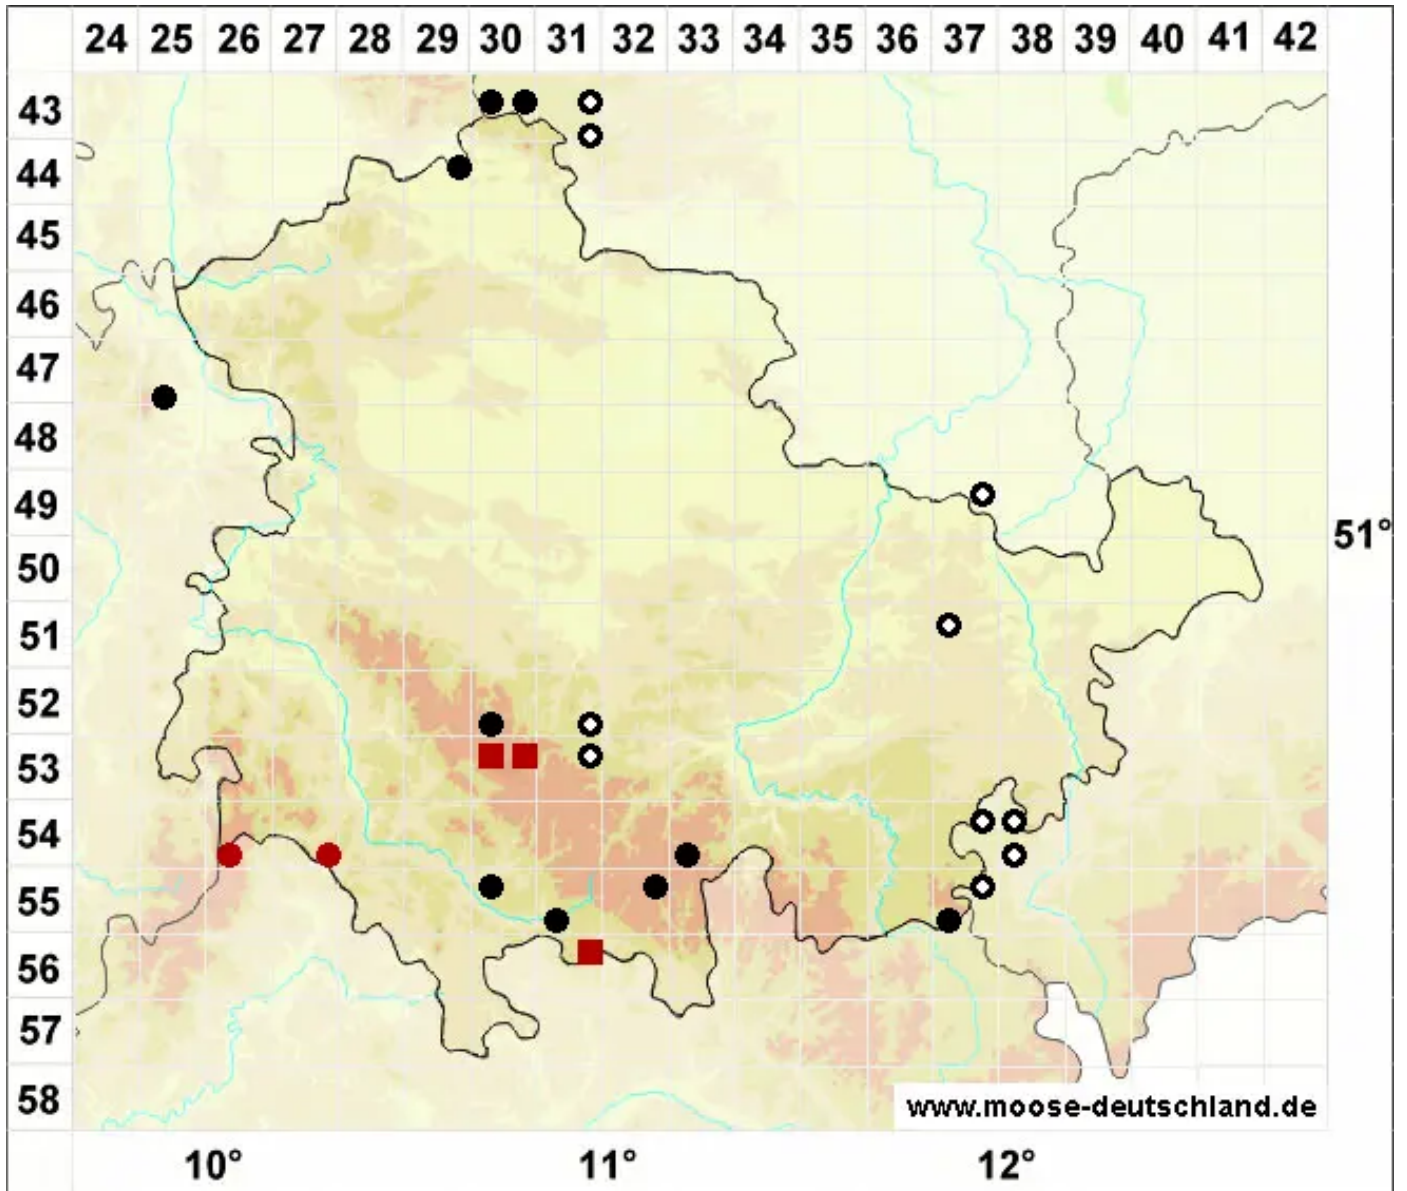

# Sphagnum rubellum Wilson

Rötliches Torfmoos

Legende:

**Symbole:**

Ausgefülltes Symbol:  
Zeitraum von 1980 bis heute (Aktuelle Angabe)

Leeres Symbol:  
Zeitraum vor 1980 (Altangabe)

Quadrat: Herbarbeleg