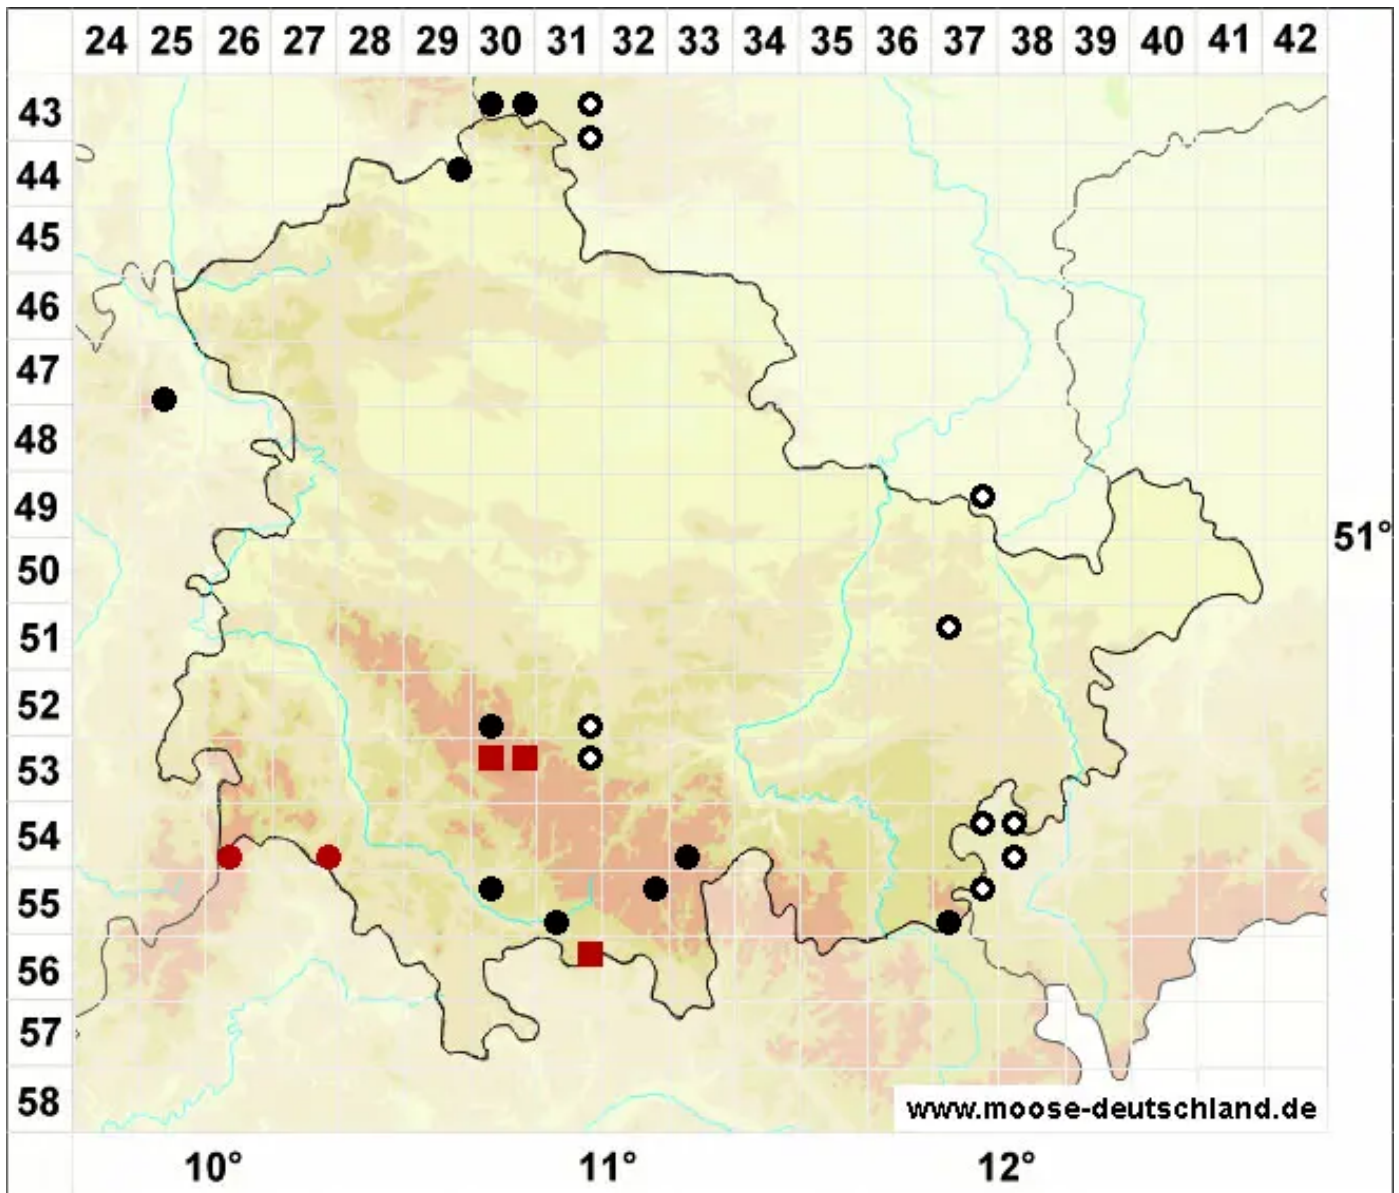

# Sphagnum rubellum Wilson

Rötliches Torfmoos

Legende:

- Symbole:**
- Ausgefülltes Symbol:  
Zeitraum von 1980 bis heute (Aktuelle Angabe)
  - Leeres Symbol:  
Zeitraum vor 1980 (Altangabe)
  - Quadrat: Herbarbeleg