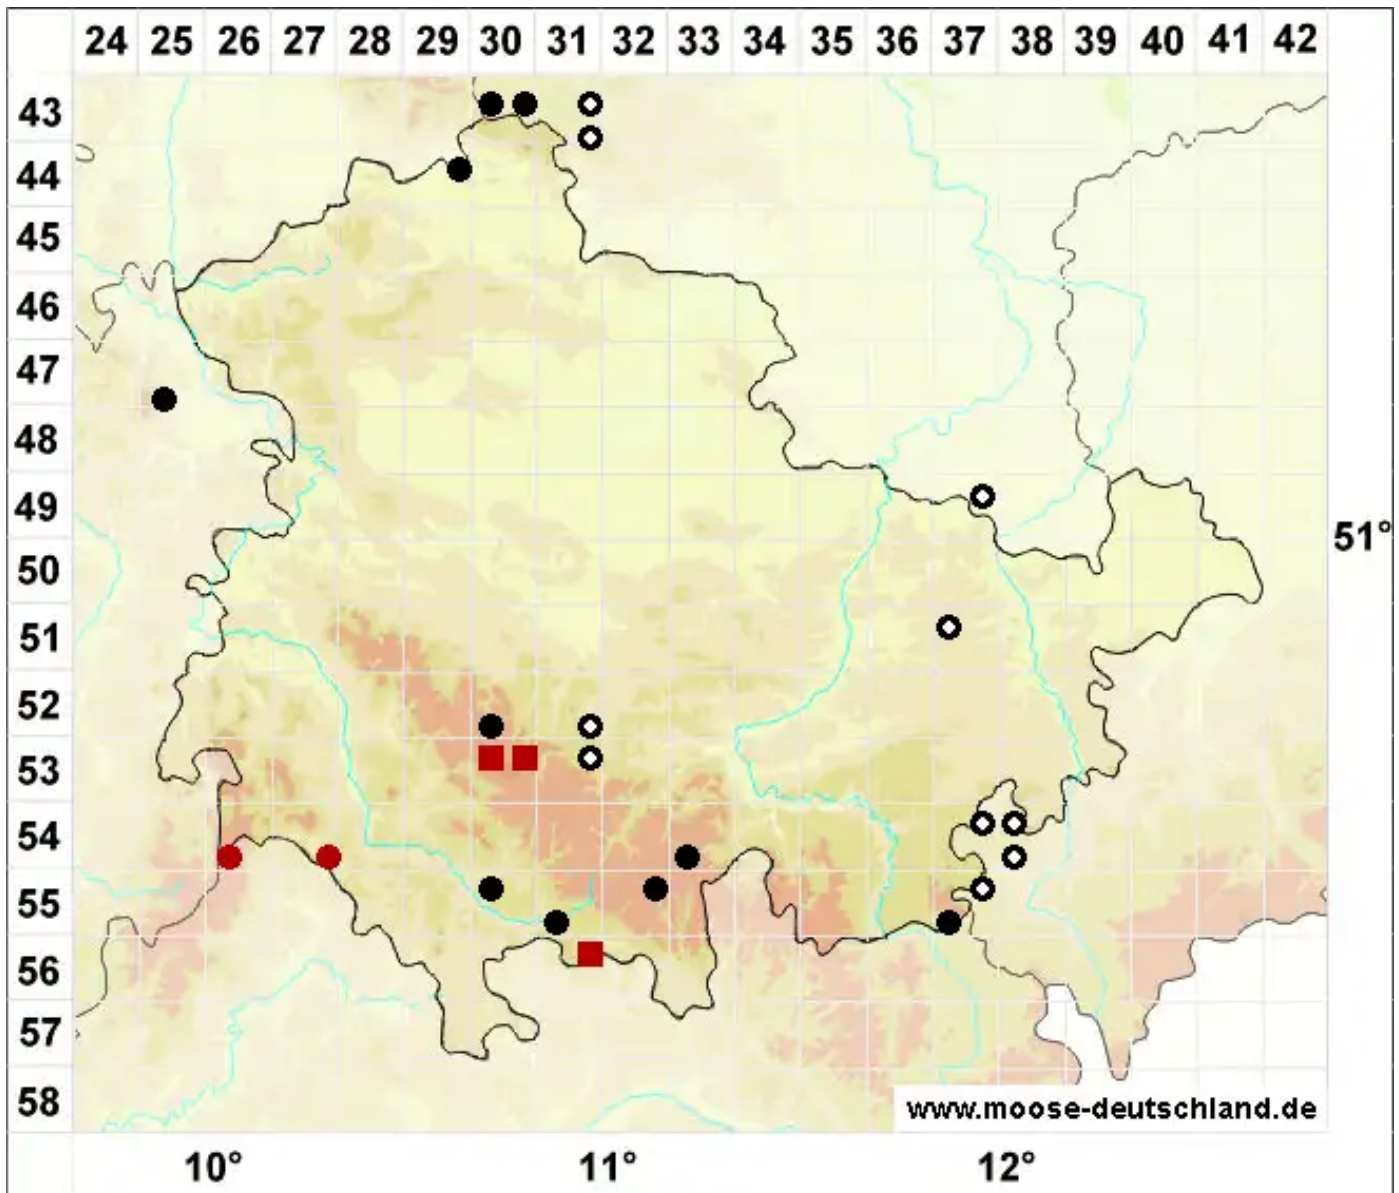

Sphagnum rubellum Wilson

Rötliches Torfmoos

Legende:

Symbole:

Ausgefülltes Symbol:
Zeitraum von 1980 bis heute (Aktuelle Angabe)

Leeres Symbol:
Zeitraum vor 1980 (Altangabe)

Quadrat: Herbarbeleg