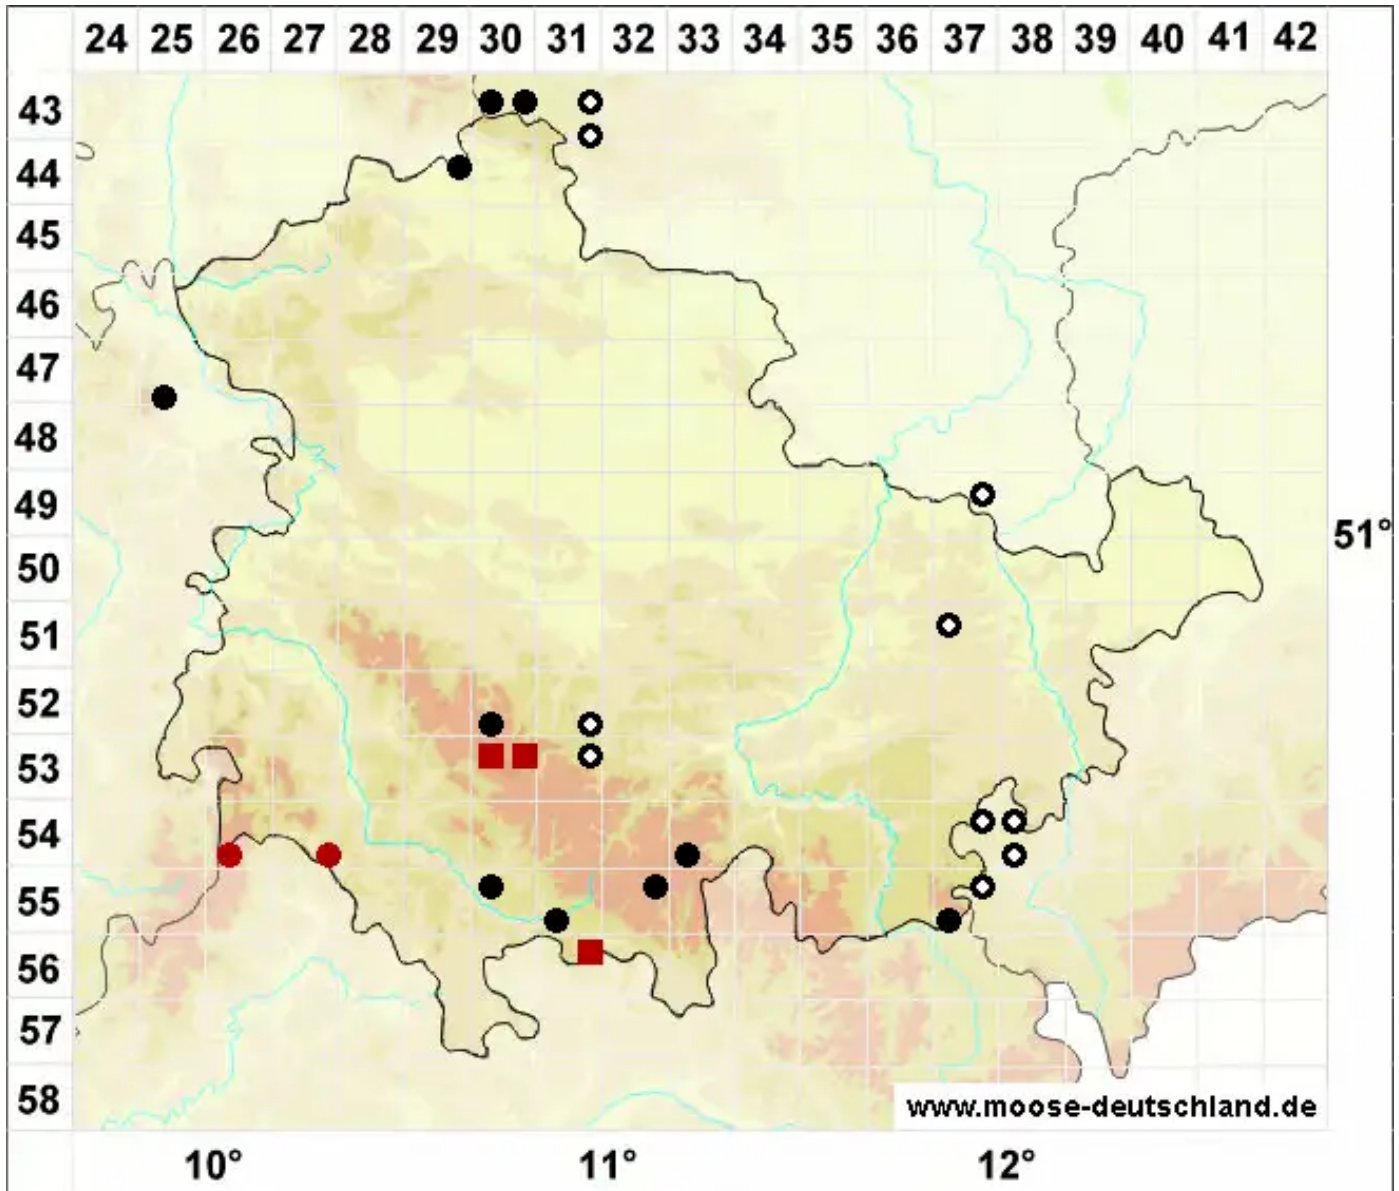

Sphagnum rubellum Wilson

Rötliches Torfmoos

Legende:

Symbole:

Ausgefülltes Symbol:
Zeitraum von 1980 bis heute (Aktuelle Angabe)

Leeres Symbol:
Zeitraum vor 1980 (Altangabe)

Quadrat: Herbarbeleg