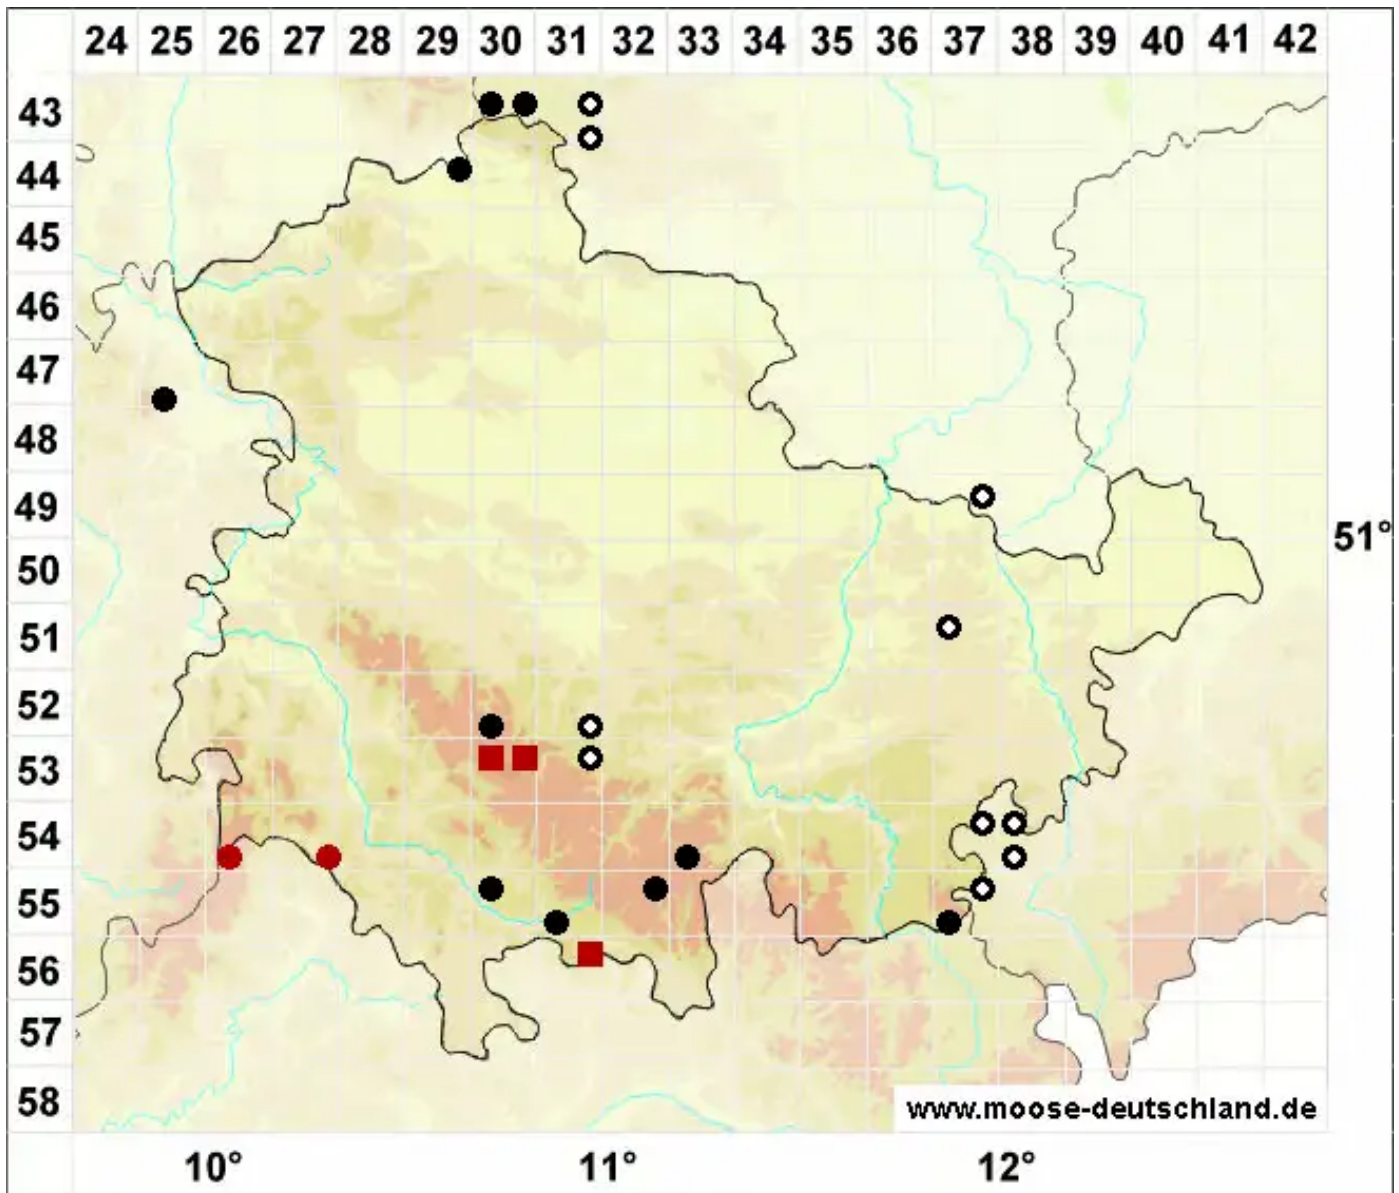

# Sphagnum rubellum Wilson

Rötliches Torfmoos

Legende:

- Symbole:**
- Ausgefülltes Symbol:  
Zeitraum von 1980 bis heute (Aktuelle Angabe)
  - Leeres Symbol:  
Zeitraum vor 1980 (Altangabe)
  - Quadrat: Herbarbeleg