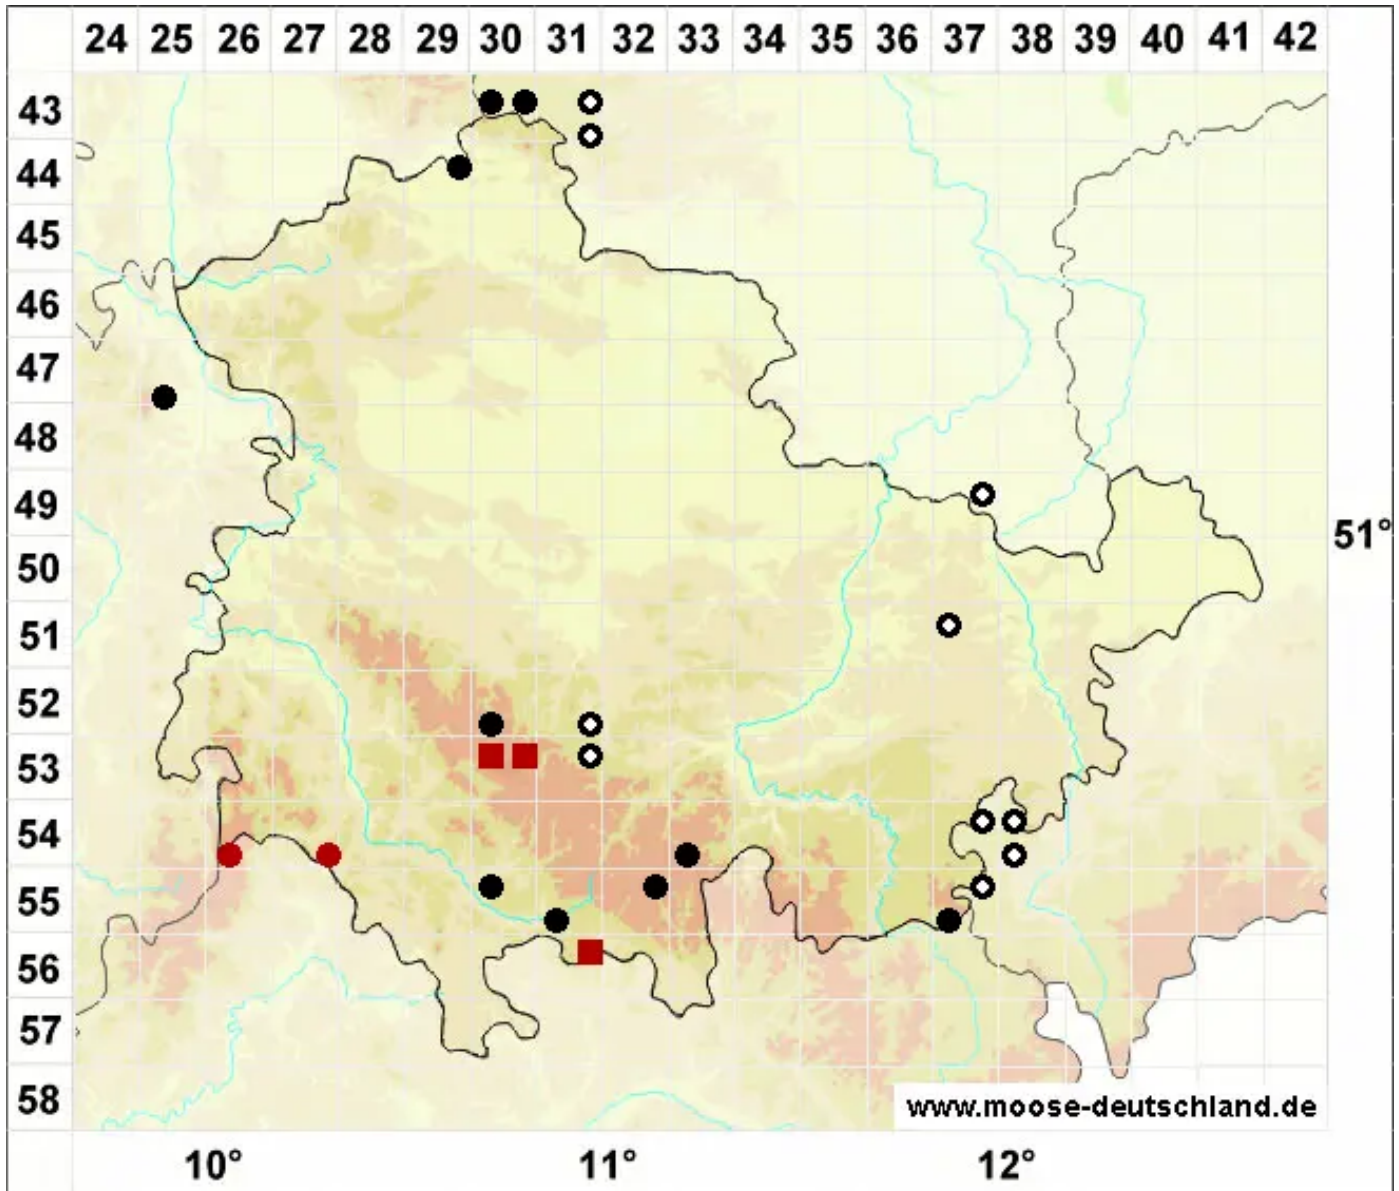

Sphagnum rubellum Wilson

Rötliches Torfmoos

Legende:

- Symbole:**
- Ausgefülltes Symbol:
Zeitraum von 1980 bis heute (Aktuelle Angabe)
 - Leeres Symbol:
Zeitraum vor 1980 (Altangabe)
 - Quadrat: Herbarbeleg