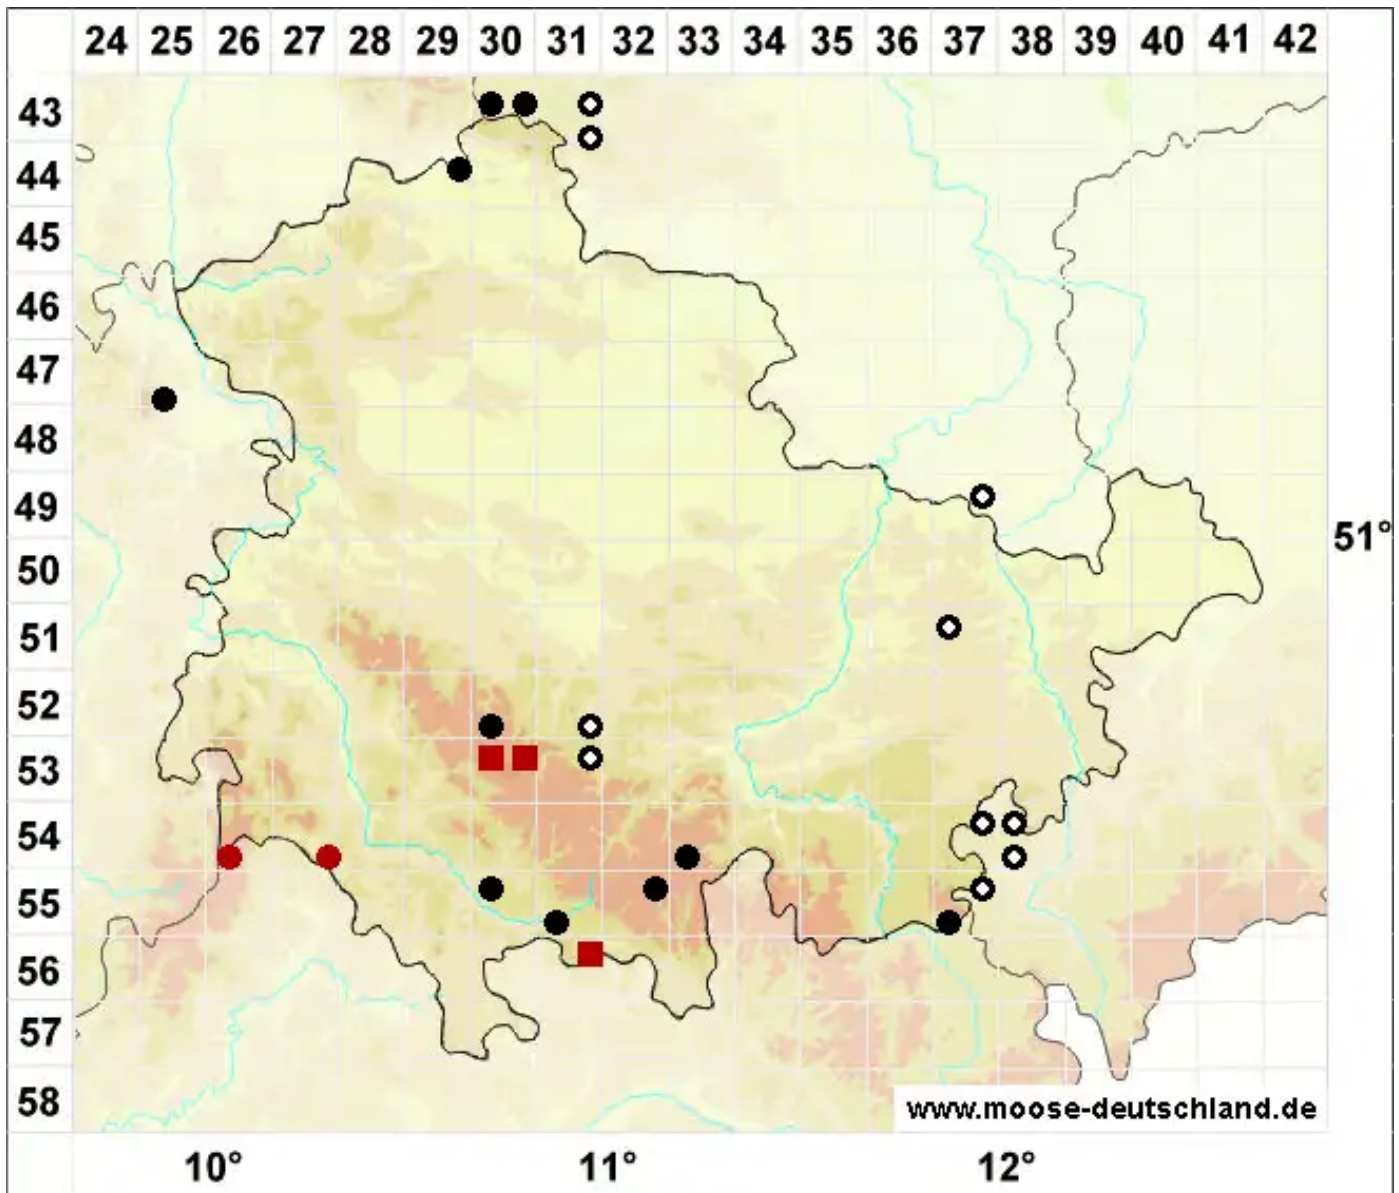

Sphagnum rubellum Wilson

Rötliches Torfmoos

Legende:

- Symbole:**
- Ausgefülltes Symbol:
Zeitraum von 1980 bis heute (Aktuelle Angabe)
 - Leeres Symbol:
Zeitraum vor 1980 (Altangabe)
 - Quadrat: Herbarbeleg