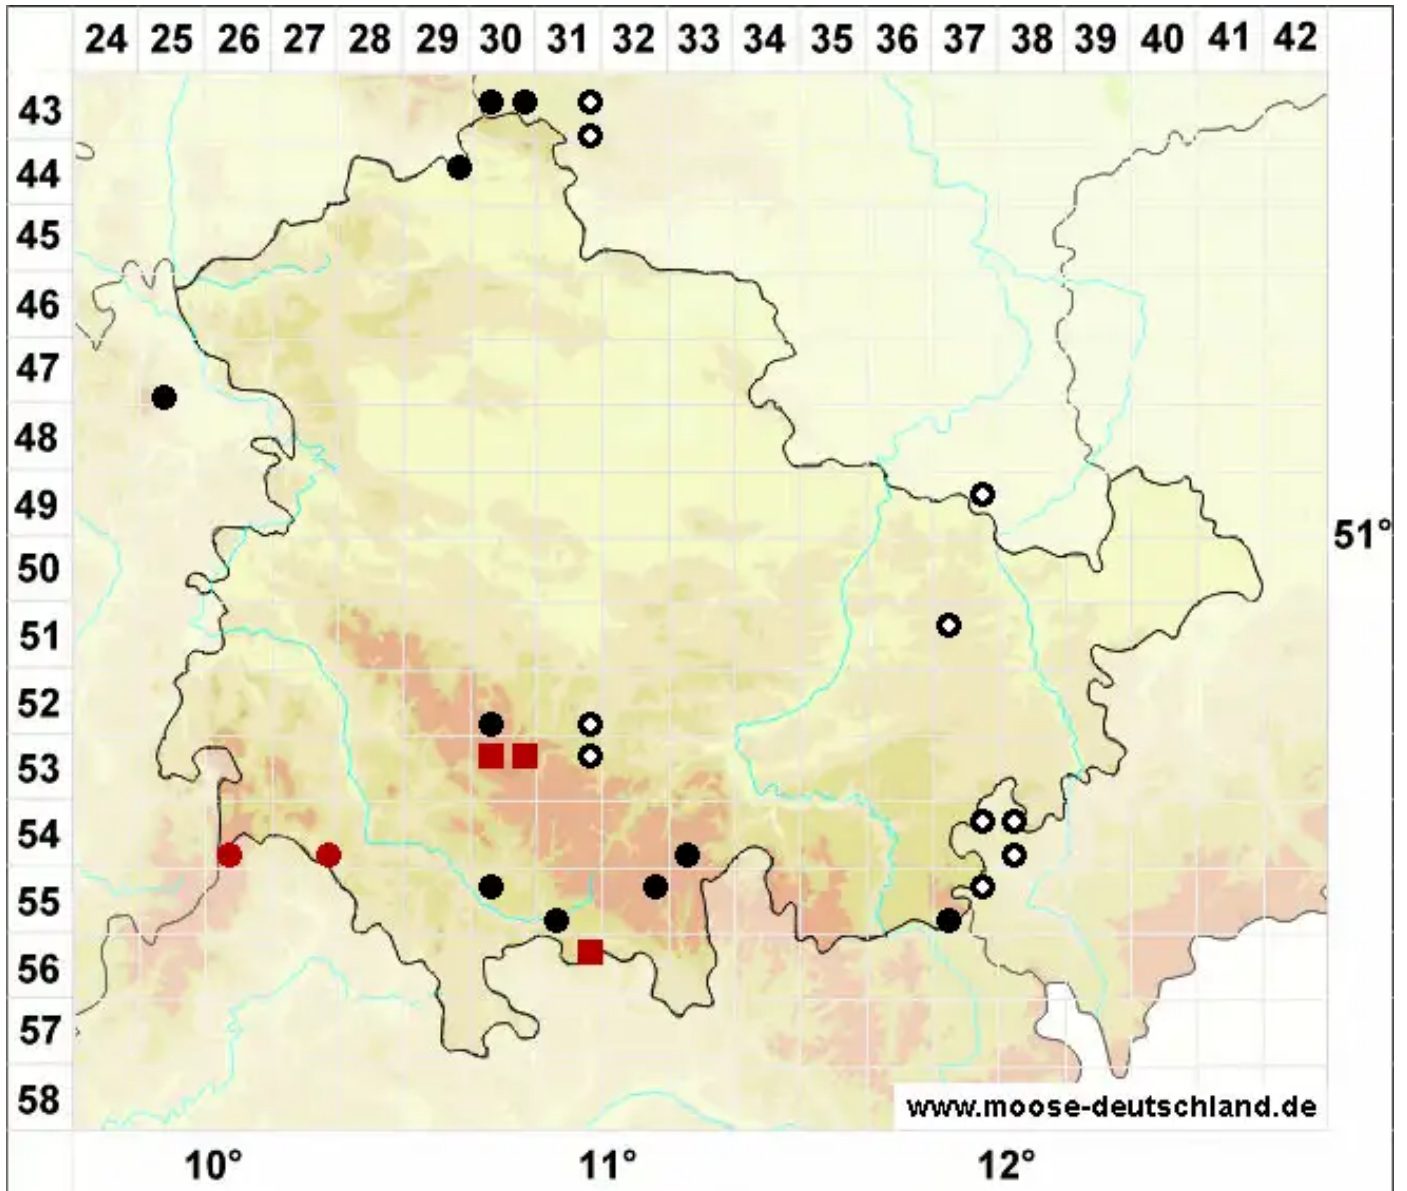

Sphagnum rubellum Wilson

Rötliches Torfmoos

Legende:

- Symbole:**
- Ausgefülltes Symbol:
Zeitraum von 1980 bis heute (Aktuelle Angabe)
 - Leeres Symbol:
Zeitraum vor 1980 (Altangabe)
 - Quadrat: Herbarbeleg