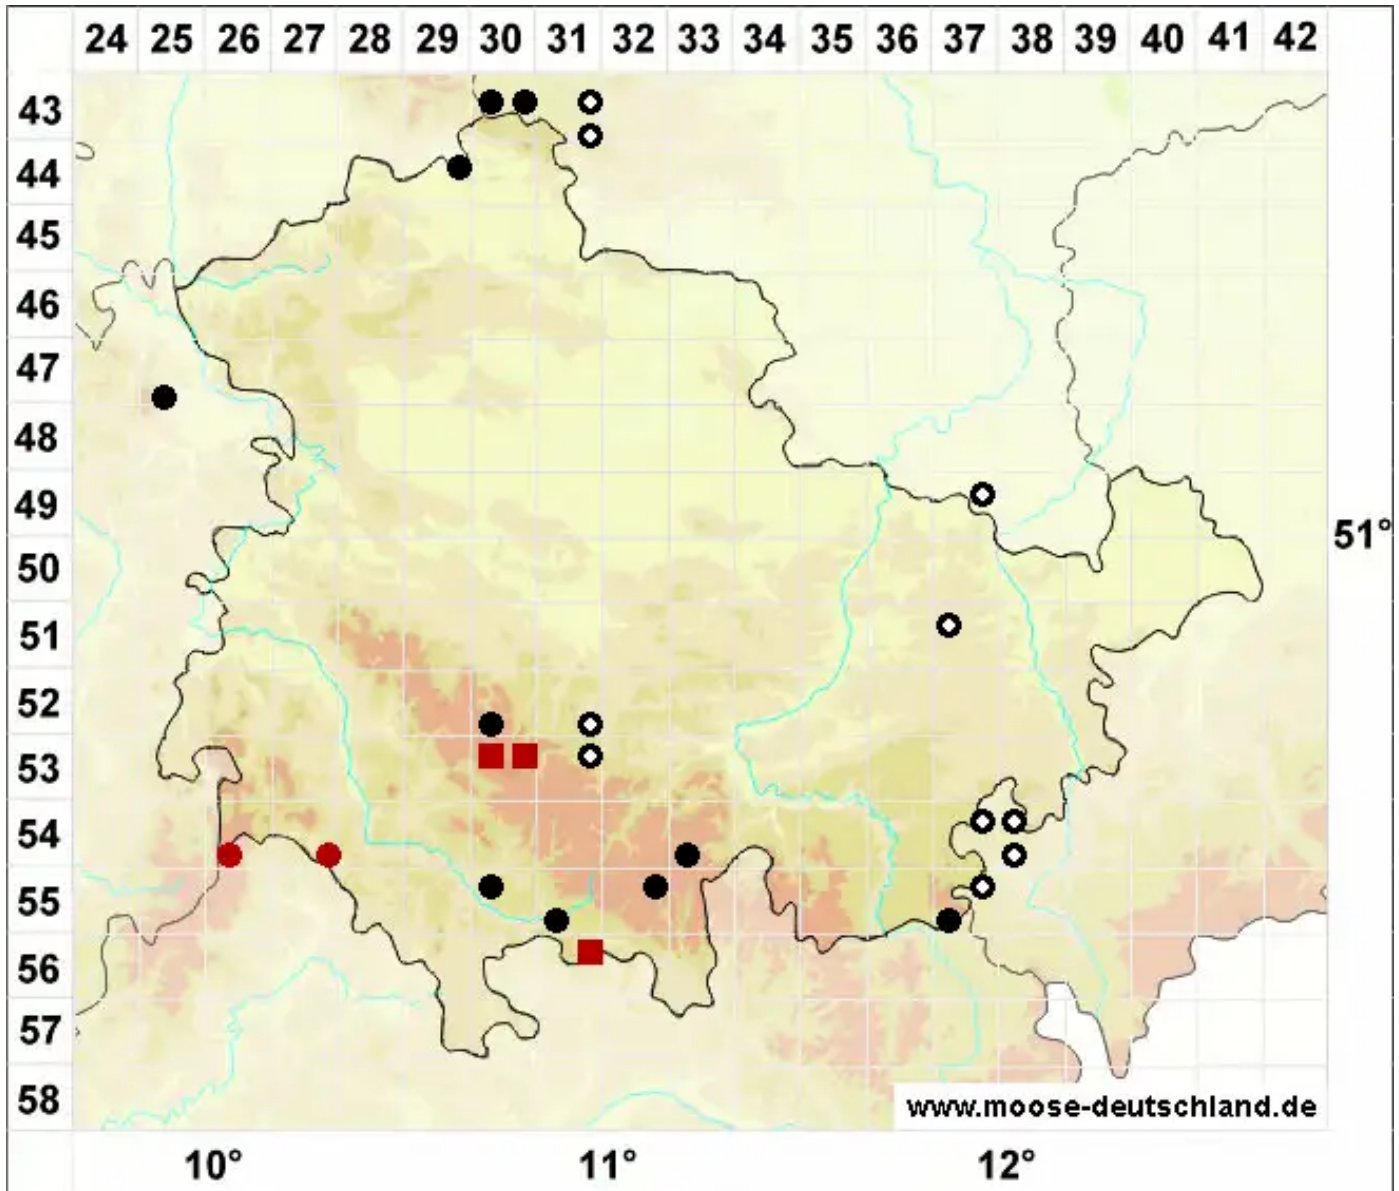

Sphagnum rubellum Wilson

Rötliches Torfmoos

Legende:

- Symbole:**
- Ausgefülltes Symbol:
Zeitraum von 1980 bis heute (Aktuelle Angabe)
 - Leeres Symbol:
Zeitraum vor 1980 (Altangabe)
 - Quadrat: Herbarbeleg