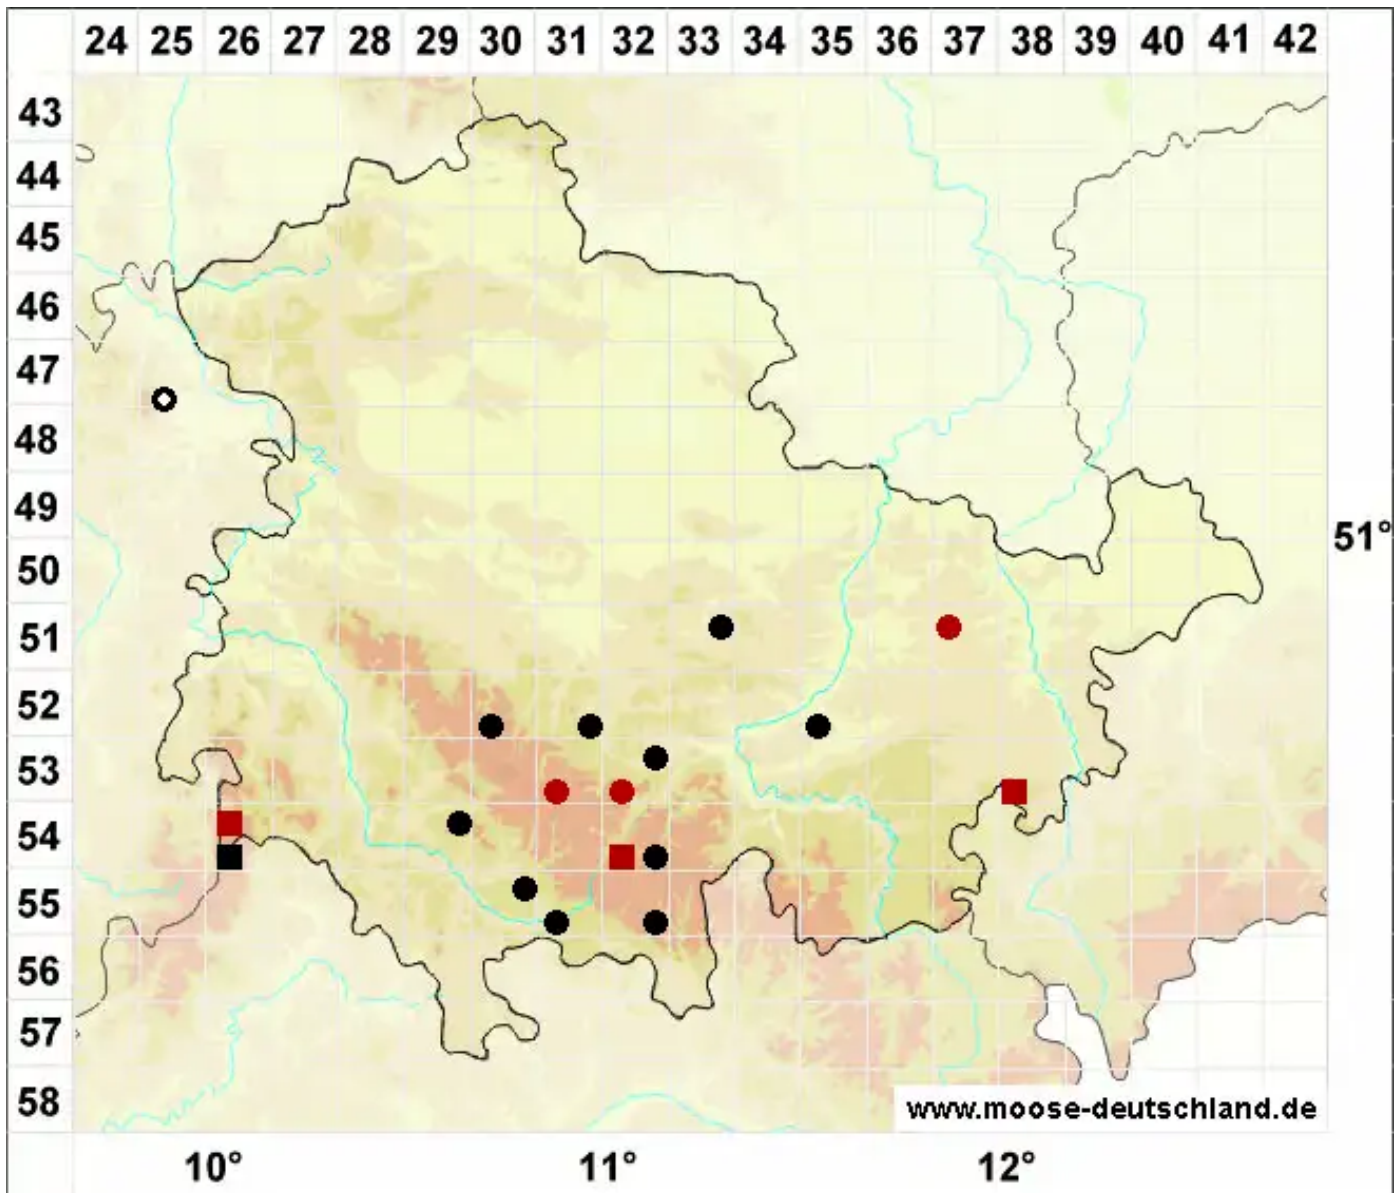

Sphagnum centrale C.E.O.Jensen

Zentriertzelliges Torfmoos, Zweifarbiges Torfmoos, Zentriertes Torfmoos

Legende:

- Symbole:**
- Ausgefülltes Symbol:
Zeitraum von 1980 bis heute (Aktuelle Angabe)
 - Leeres Symbol:
Zeitraum vor 1980 (Altangabe)
 - Quadrat: Herbarbeleg