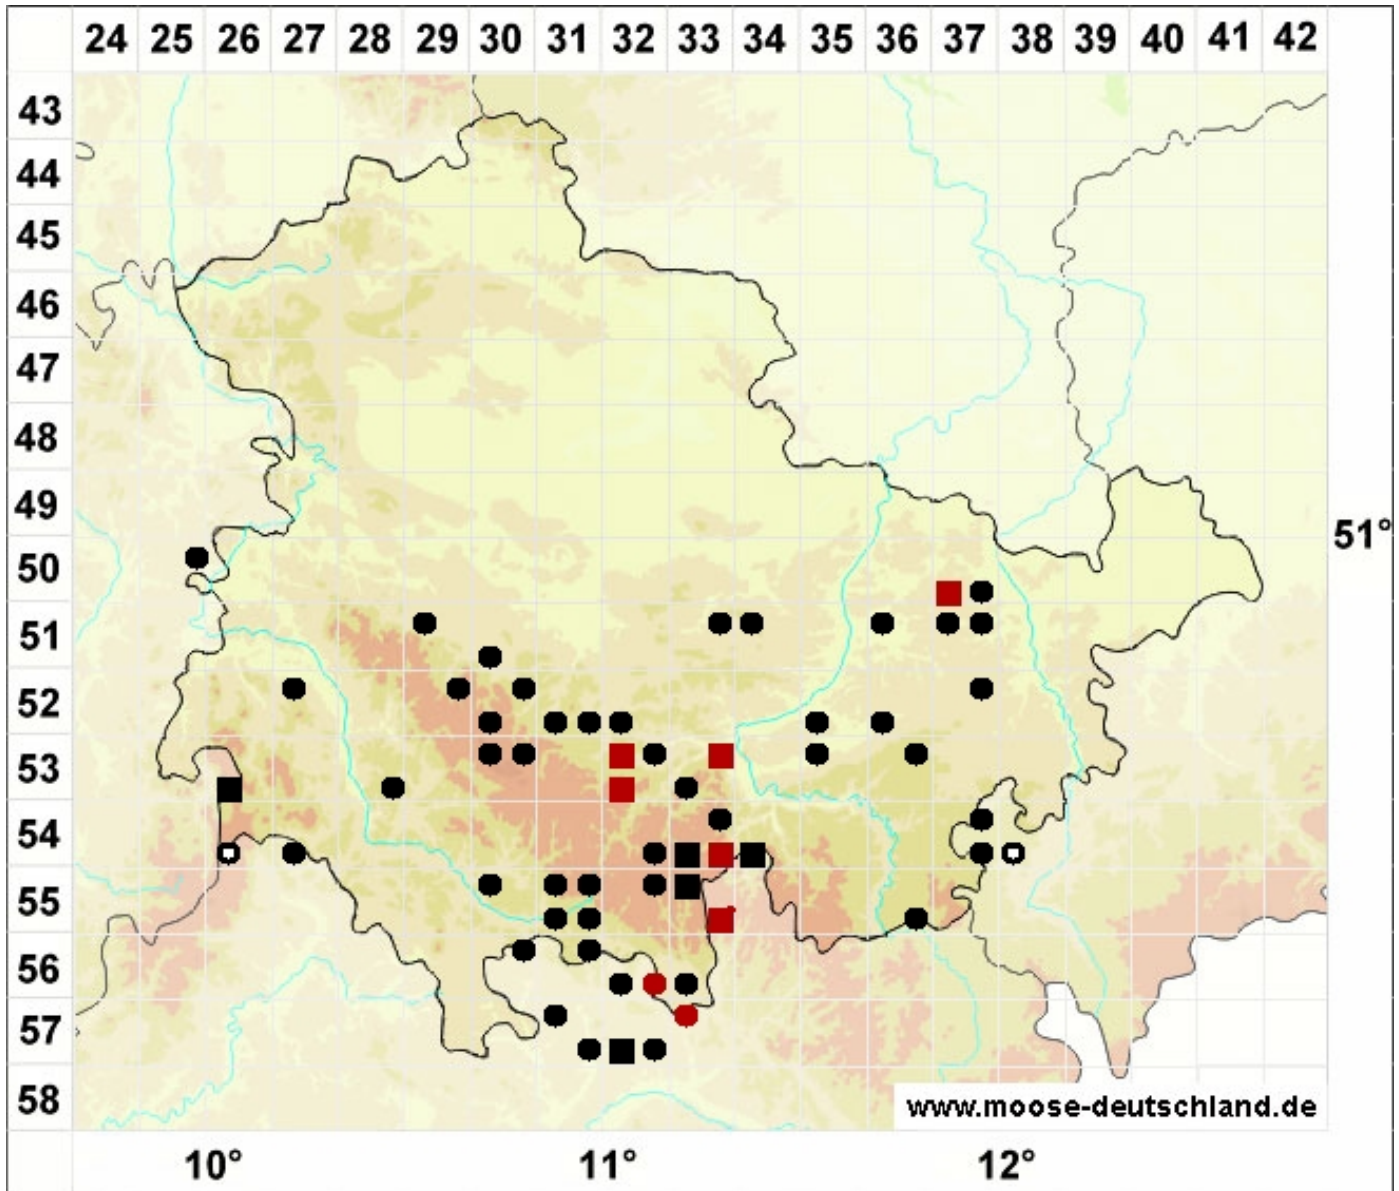

# Sphagnum compactum Lam. & DC.

Dichtes Torfmoos

## Legende:

### Farben:

Grün: Neufund für Deutschland oder für ein Bundesland  
Rot: Neue oder ergänzende Angaben seit dem Erscheinen  
des Moosatlas (Meinunger & Schröder 2007)  
Schwarz: Angaben aus dem Moosatlas (Meinunger &  
Schröder 2007)

### Zusätze:

Ausgefülltes Symbol:  
Zeitraum von 1980 bis heute (Aktuelle Angabe)  
Leeres Symbol:  
Zeitraum vor 1980 (Altangabe)  
Schrägstrich durch das Symbol:  
Ortsangabe ungenau (geogr. Unschärfe)