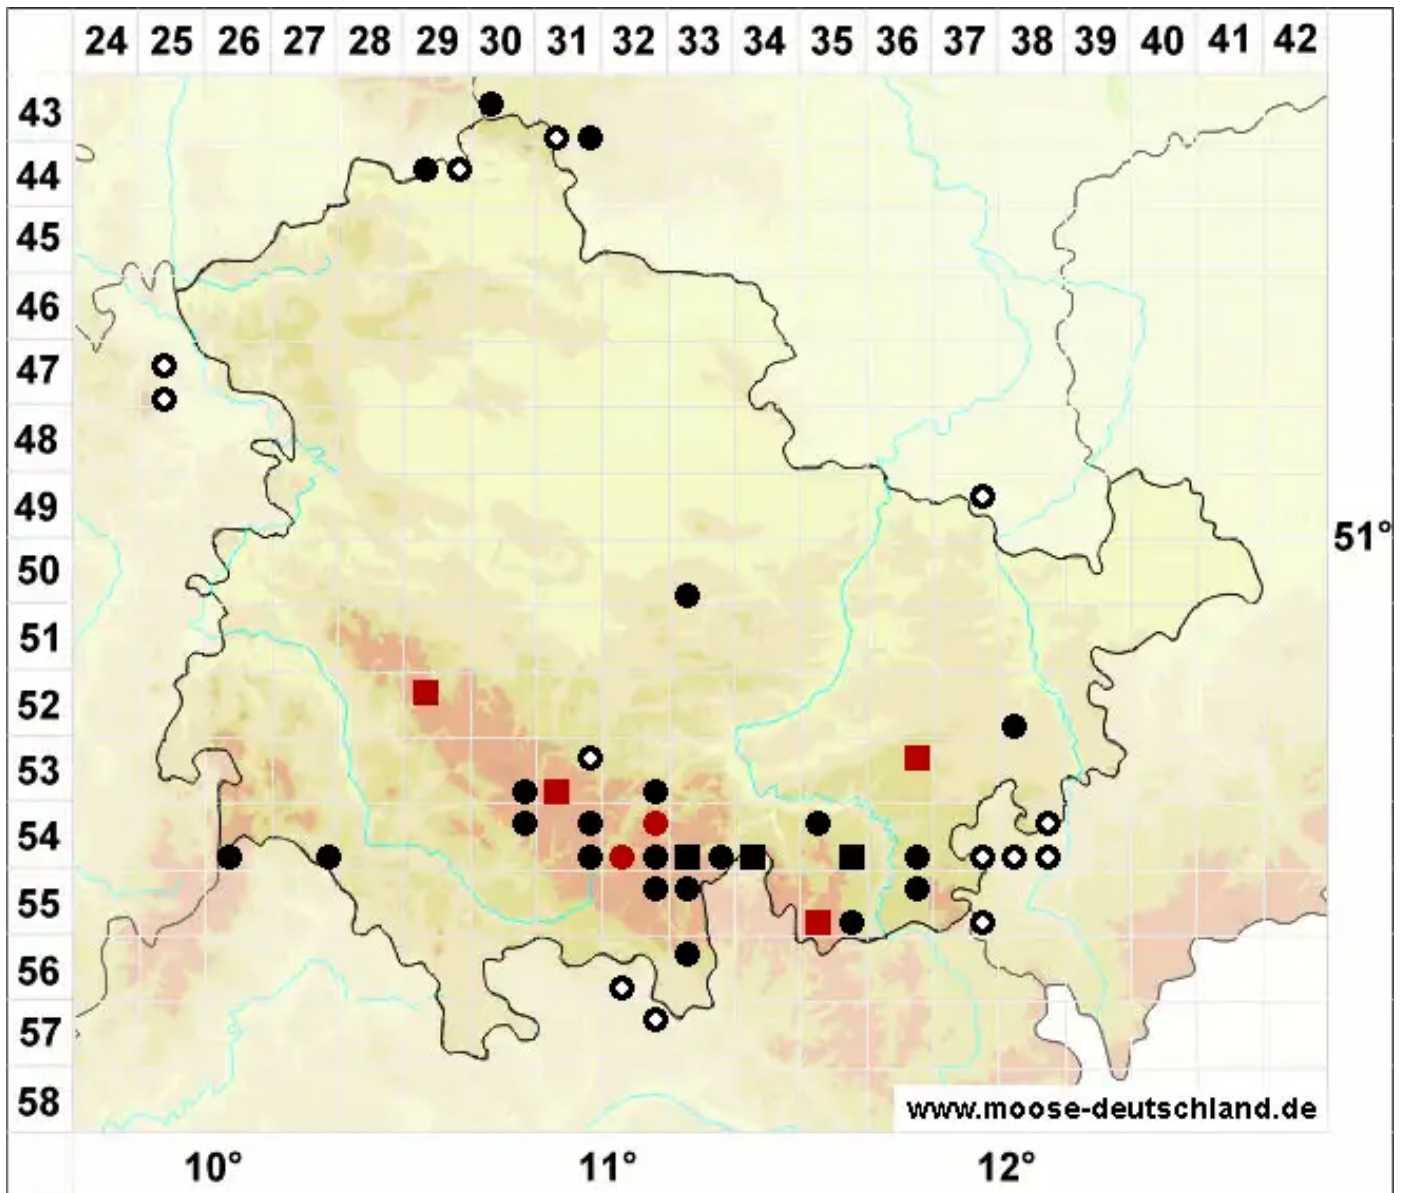

Sphagnum contortum Schultz

Gedrehtes Torfmoos

Legende:

- Symbole:**
- Ausgefülltes Symbol:
Zeitraum von 1980 bis heute (Aktuelle Angabe)
 - Leeres Symbol:
Zeitraum vor 1980 (Altangabe)
 - Quadrat: Herbarbeleg