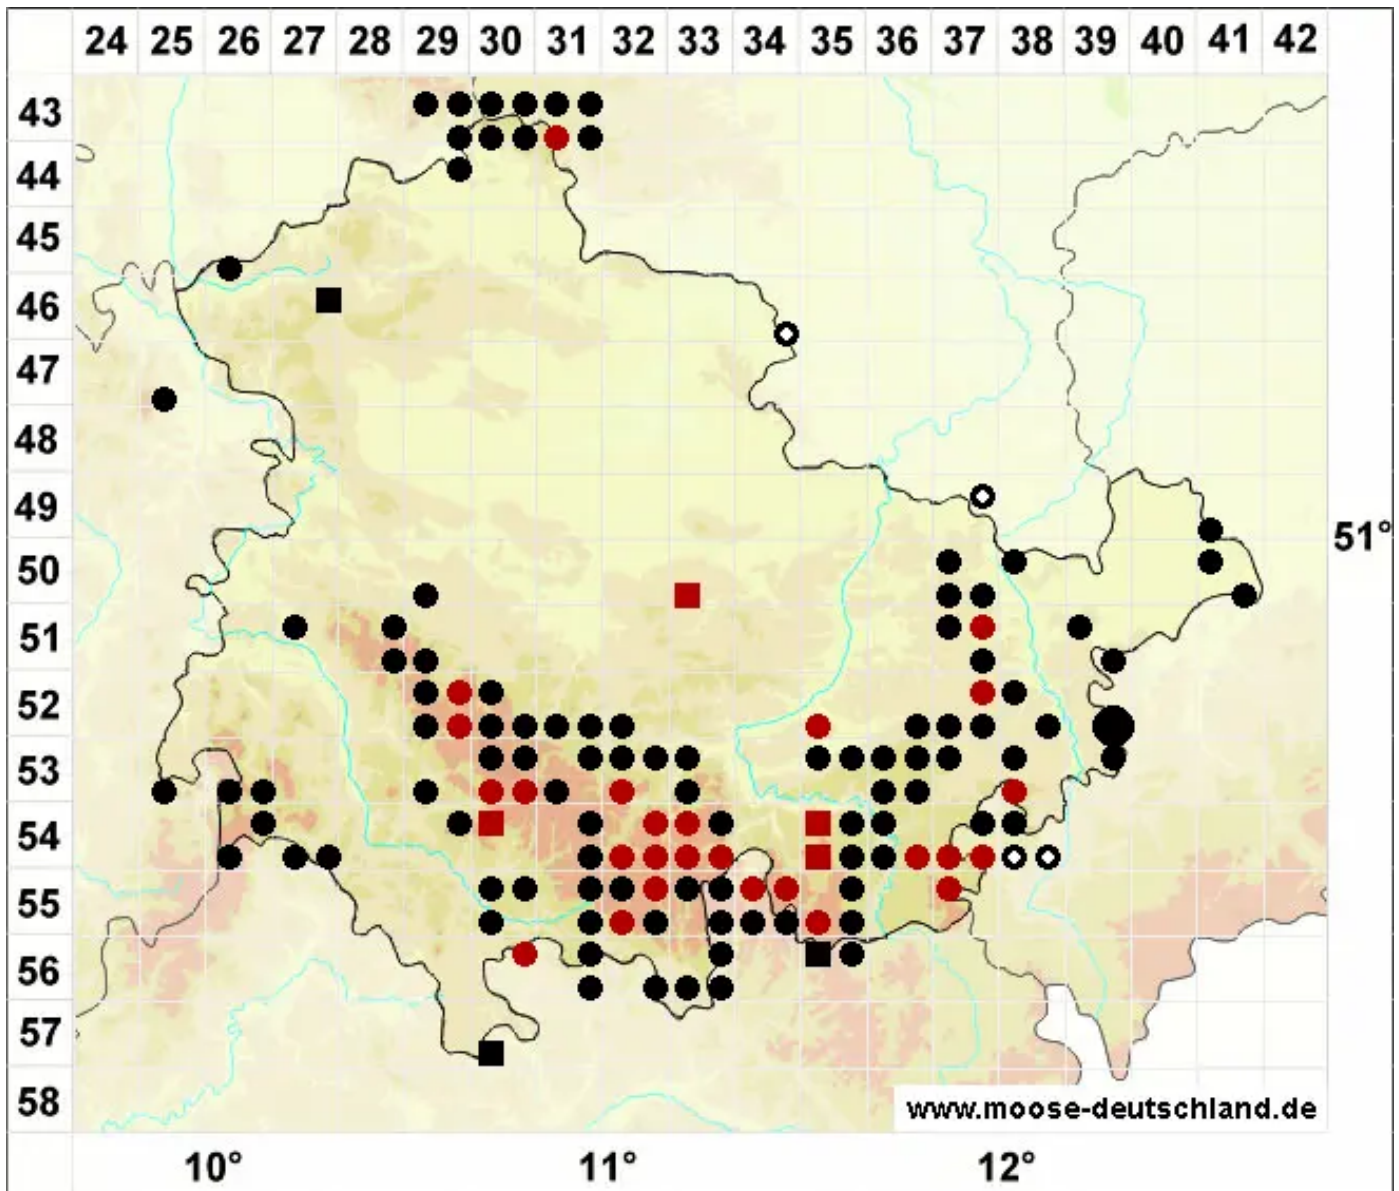

# Sphagnum auriculatum Schimp.

Geörhtes Torfmoos

Legende:

- Symbole:**
- Ausgefülltes Symbol:  
Zeitraum von 1980 bis heute (Aktuelle Angabe)
  - Leeres Symbol:  
Zeitraum vor 1980 (Altangabe)
  - Quadrat: Herbarbeleg