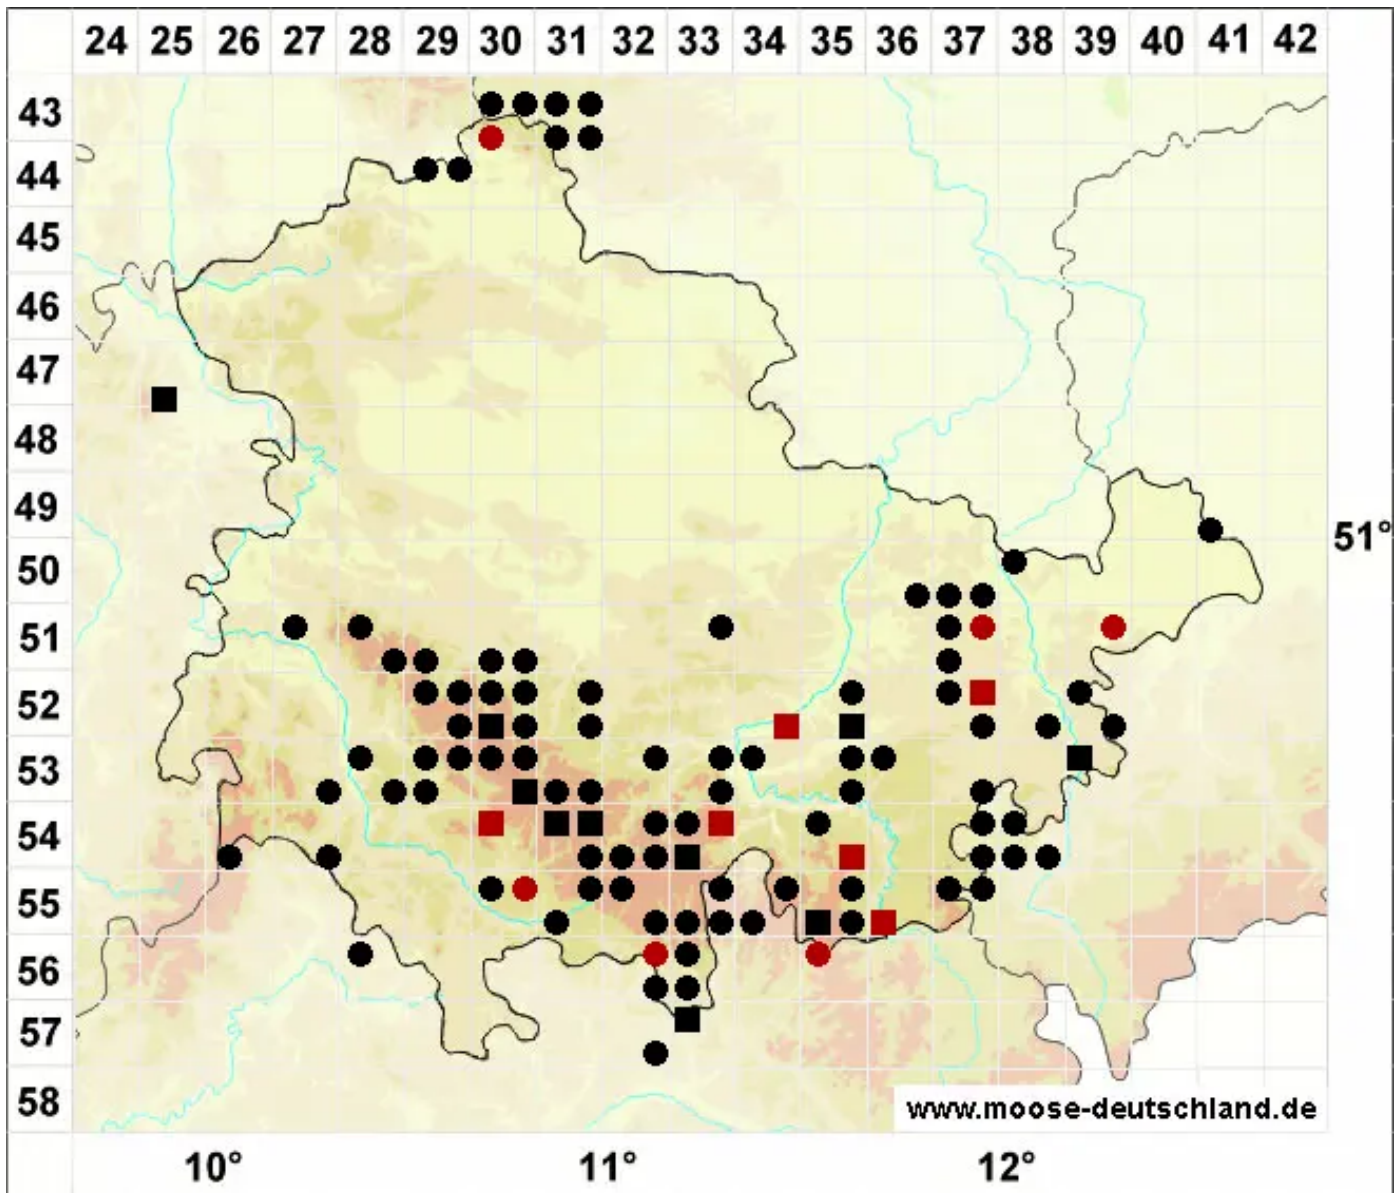

Sphagnum flexuosum Dozy & Molk.

Gekrümmtes Torfmoos, Verbogenes Torfmoos

Legende:

- Symbole:**
- Ausgefülltes Symbol:
Zeitraum von 1980 bis heute (Aktuelle Angabe)
 - Leeres Symbol:
Zeitraum vor 1980 (Altangabe)
 - Quadrat: Herbarbeleg