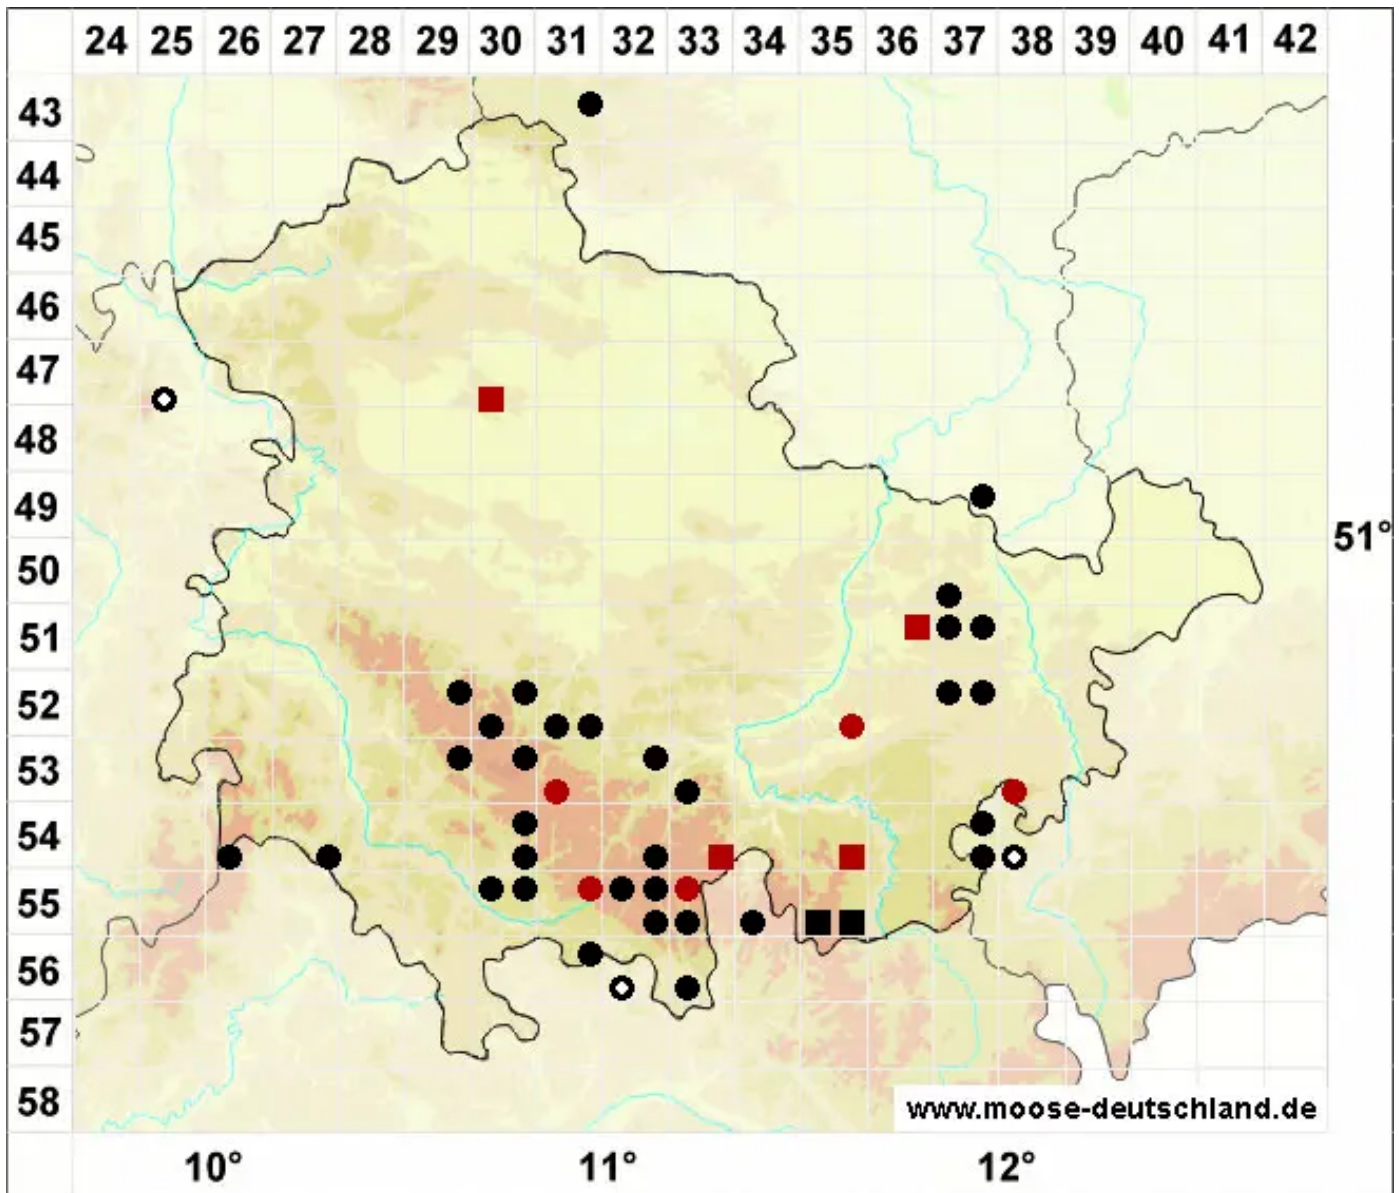

Sphagnum papillosum Lindb.

Warziges Torfmoos, Papillen-Torfmoos, Warziges Torfmoos

Legende:

- Symbole:**
- Ausgefülltes Symbol:
Zeitraum von 1980 bis heute (Aktuelle Angabe)
 - Leeres Symbol:
Zeitraum vor 1980 (Altangabe)
 - Quadrat: Herbarbeleg