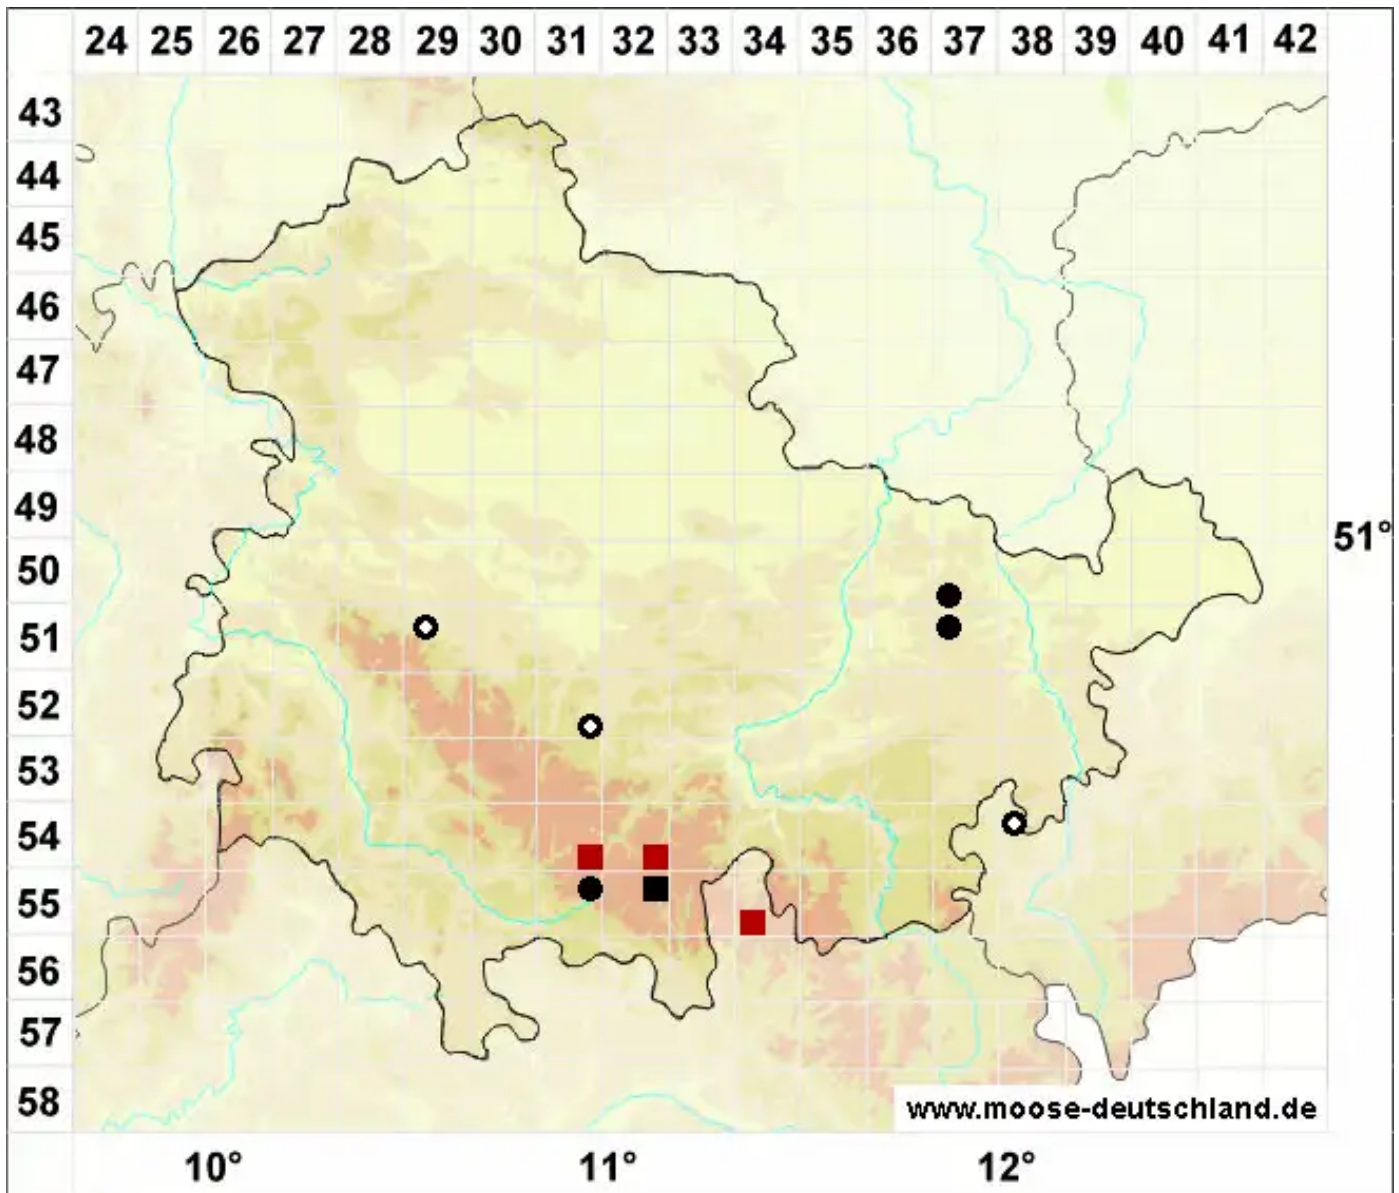

# Sphagnum imbricatum agg.

Sammel Kamm-Torfmoos

Legende:

- Symbole:**
- Ausgefülltes Symbol:  
Zeitraum von 1980 bis heute (Aktuelle Angabe)
  - Leeres Symbol:  
Zeitraum vor 1980 (Altangabe)
  - Quadrat: Herbarbeleg