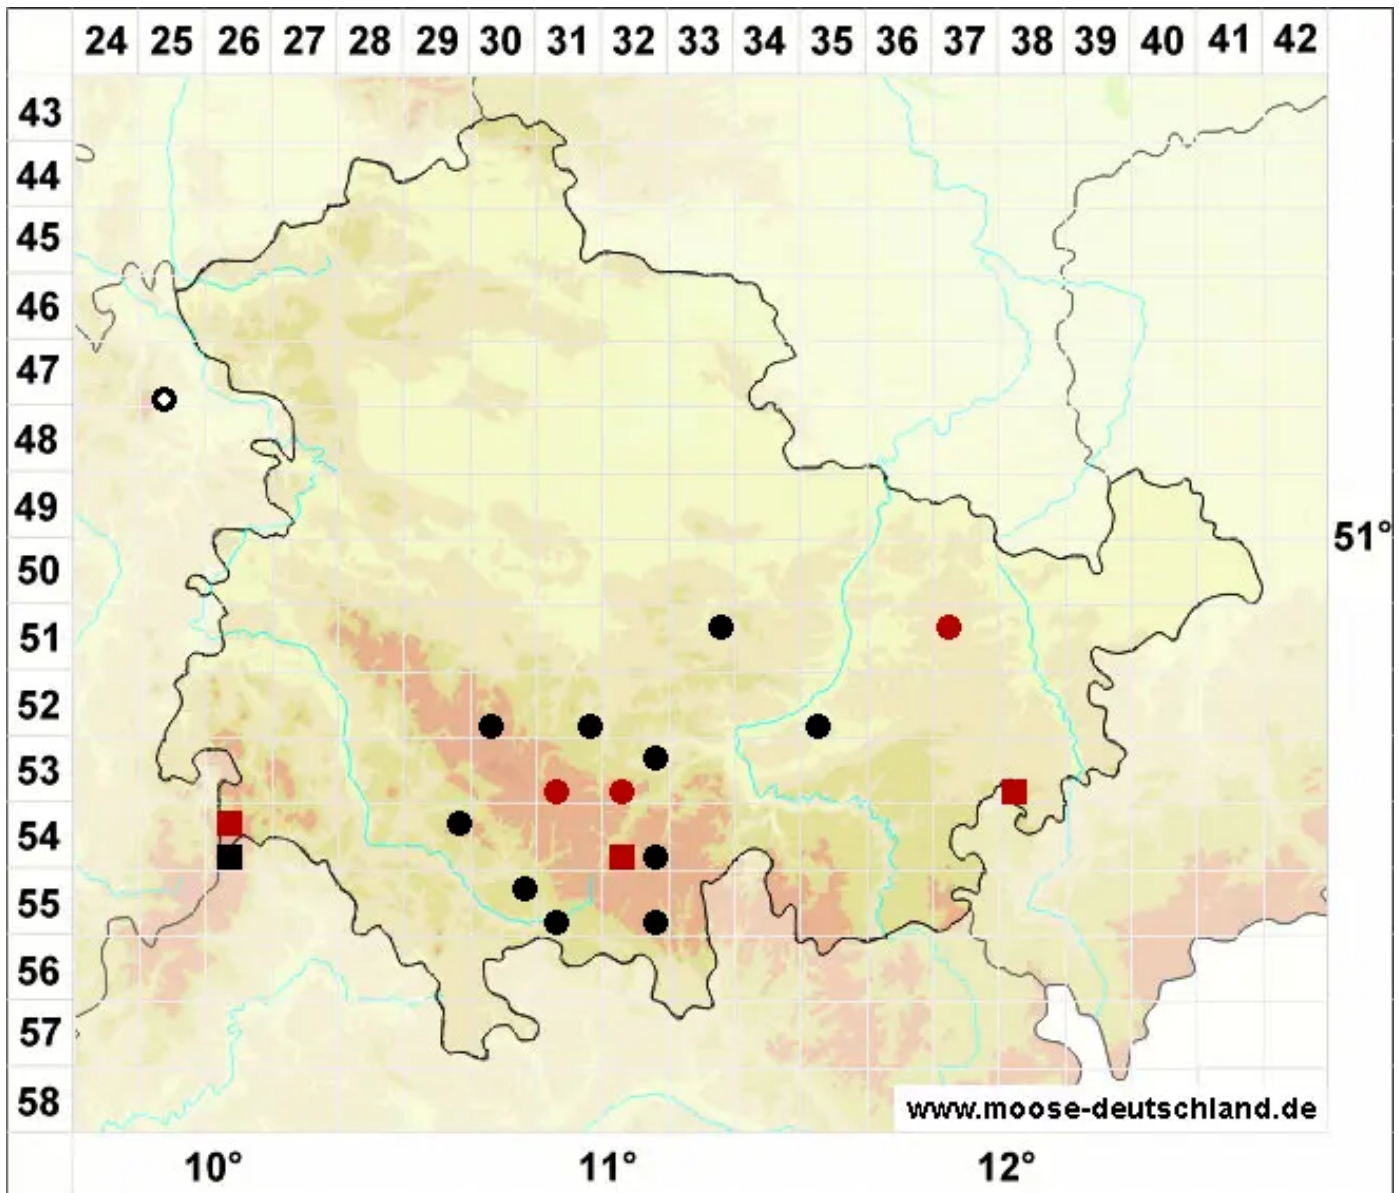

# Sphagnum centrale C.E.O.Jensen

Zentriertzelliges Torfmoos, Zweifarbiges Torfmoos, Zentriertes Torfmoos

Legende:

**Symbole:**

Ausgefülltes Symbol:  
Zeitraum von 1980 bis heute (Aktuelle Angabe)

Leeres Symbol:  
Zeitraum vor 1980 (Altangabe)

Quadrat: Herbarbeleg