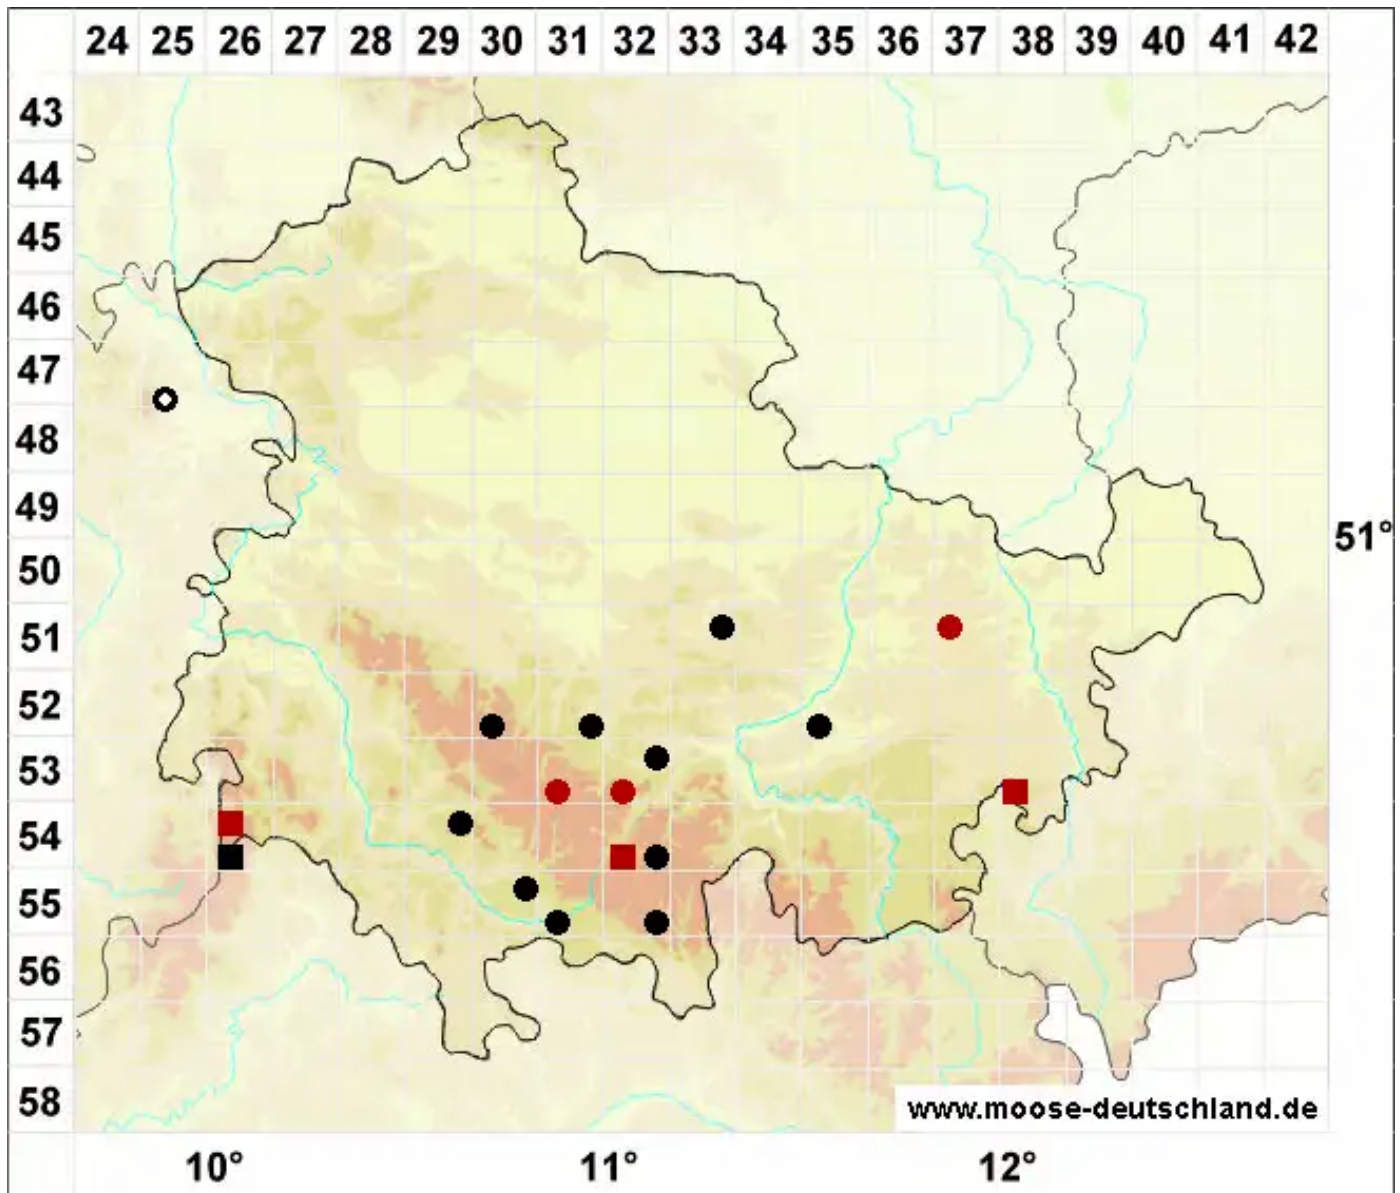

# Sphagnum centrale C.E.O.Jensen

Zentriertzelliges Torfmoos, Zweifarbiges Torfmoos, Zentriertes Torfmoos

Legende:

**Symbole:**  
Ausgefülltes Symbol:  
Zeitraum von 1980 bis heute (Aktuelle Angabe)  
Leeres Symbol:  
Zeitraum vor 1980 (Altangabe)  
Quadrat: Herbarbeleg