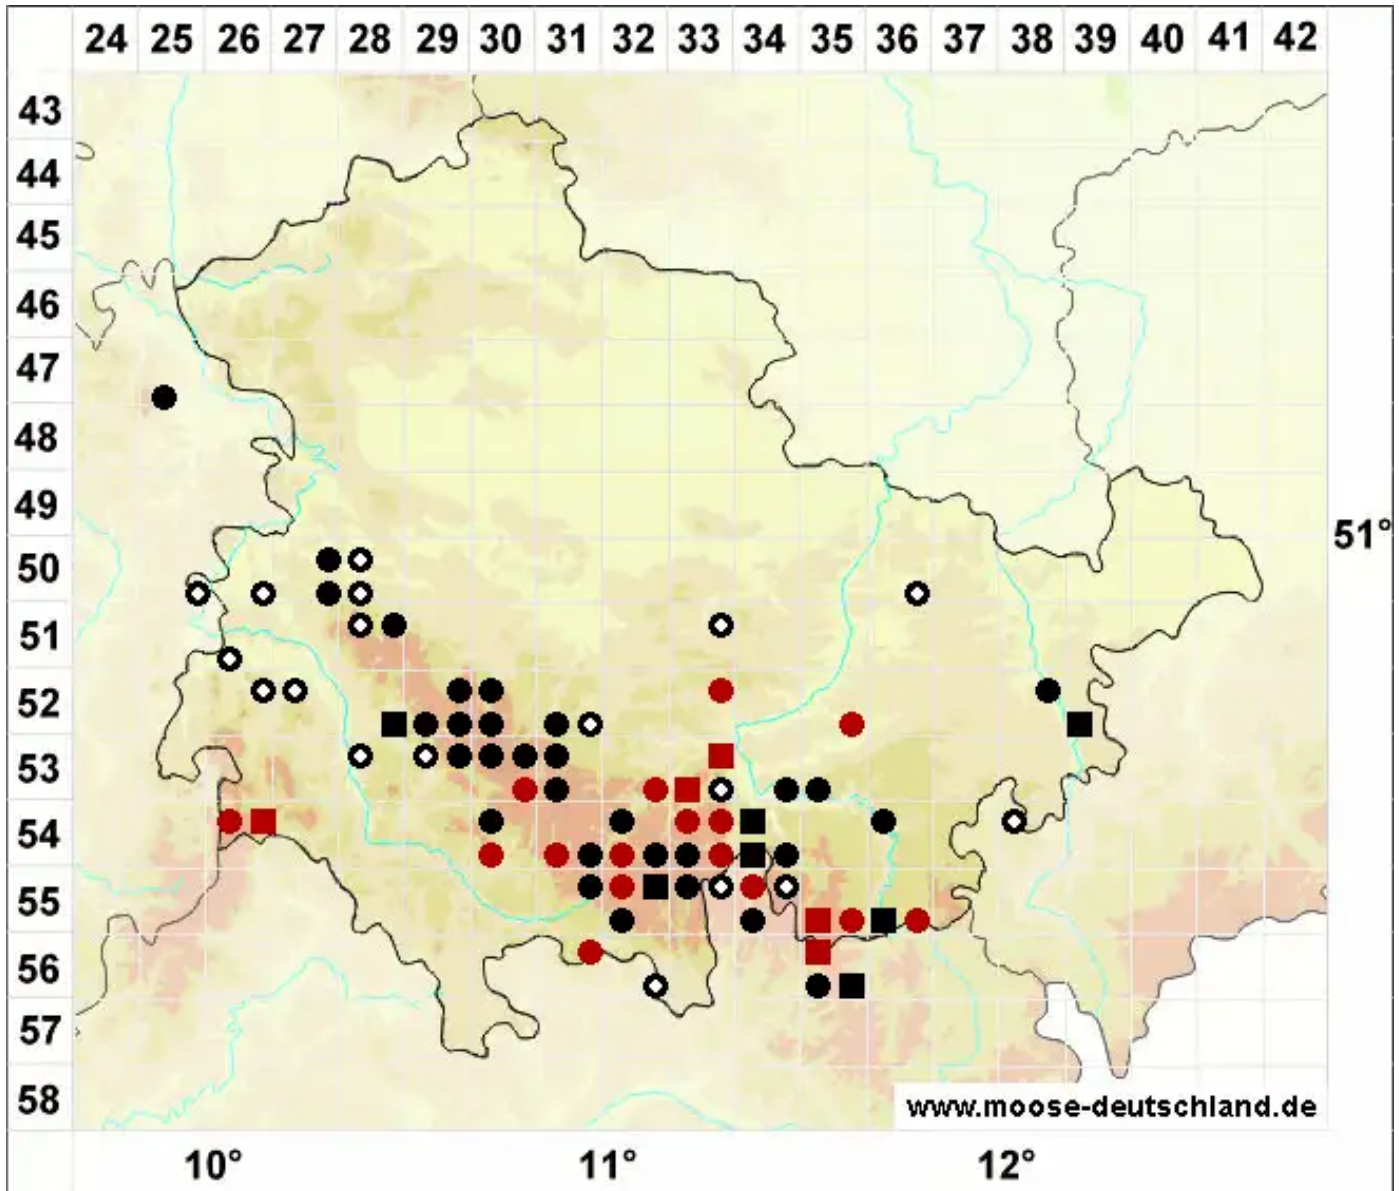

# Sphagnum quinquefarium (Braithw.) Warnst.

Fünfzeiliges Torfmoos

Legende:

- Symbole:**
- Ausgefülltes Symbol:  
Zeitraum von 1980 bis heute (Aktuelle Angabe)
  - Leeres Symbol:  
Zeitraum vor 1980 (Altangabe)
  - Quadrat: Herbarbeleg