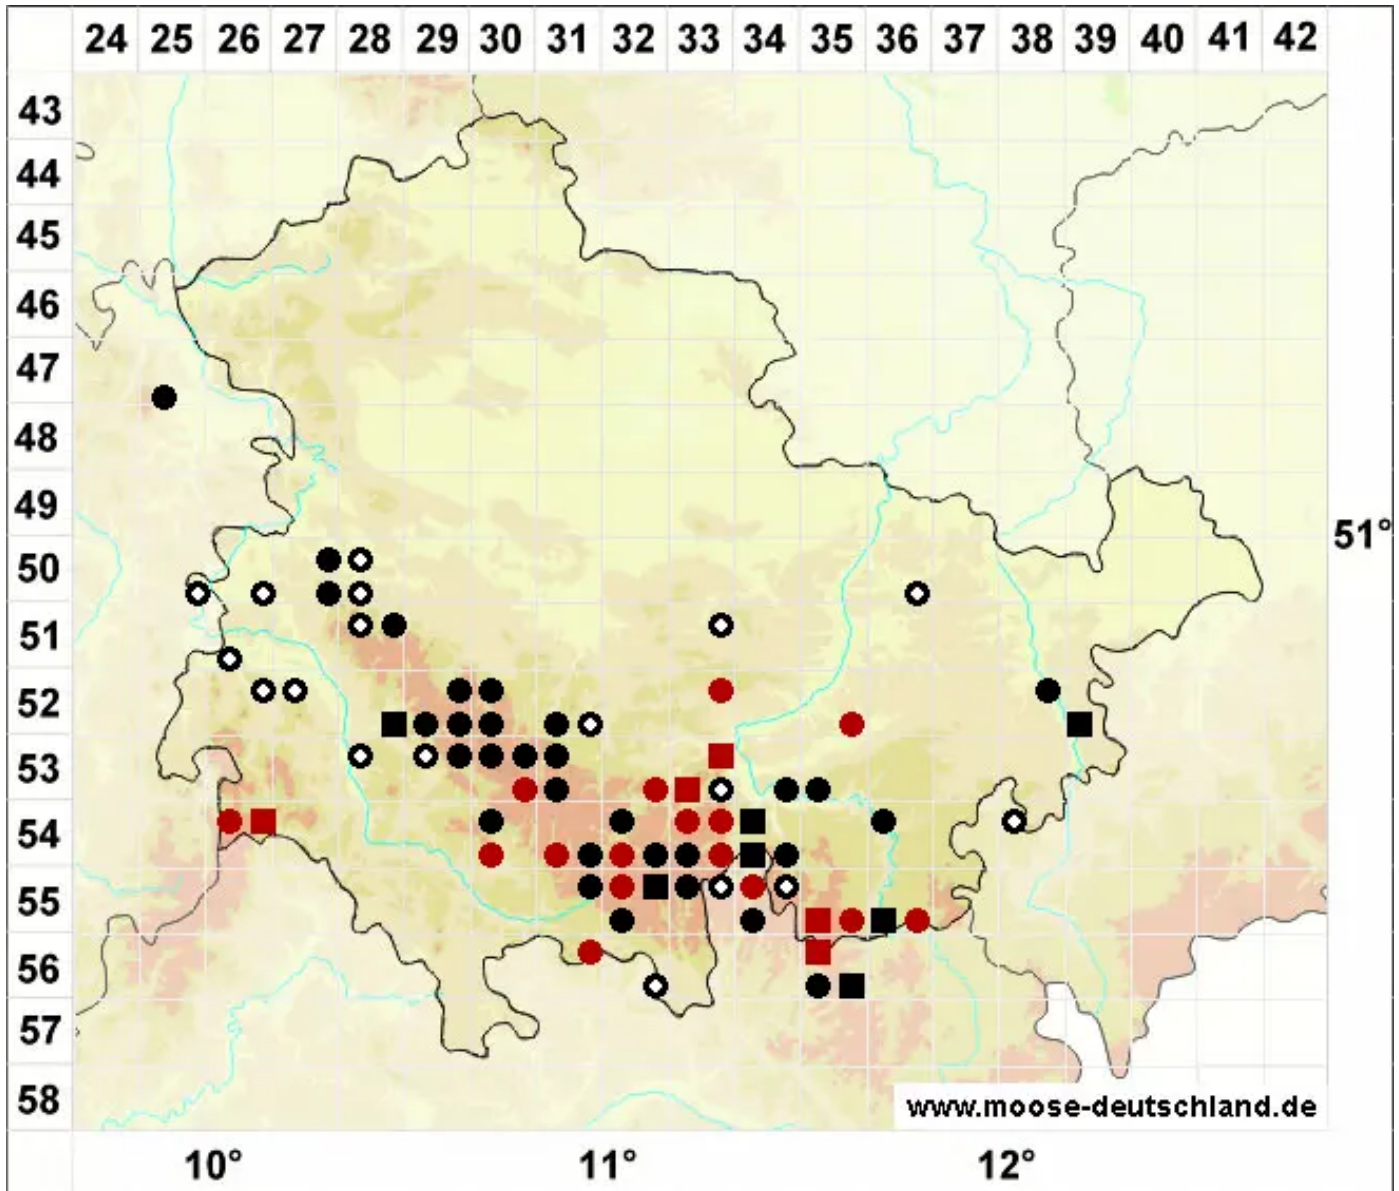

Sphagnum quinquefarium (Braithw.) Warnst.

Fünfzeiliges Torfmoos

Legende:

- Symbole:**
- Ausgefülltes Symbol:
Zeitraum von 1980 bis heute (Aktuelle Angabe)
 - Leeres Symbol:
Zeitraum vor 1980 (Altangabe)
 - Quadrat: Herbarbeleg