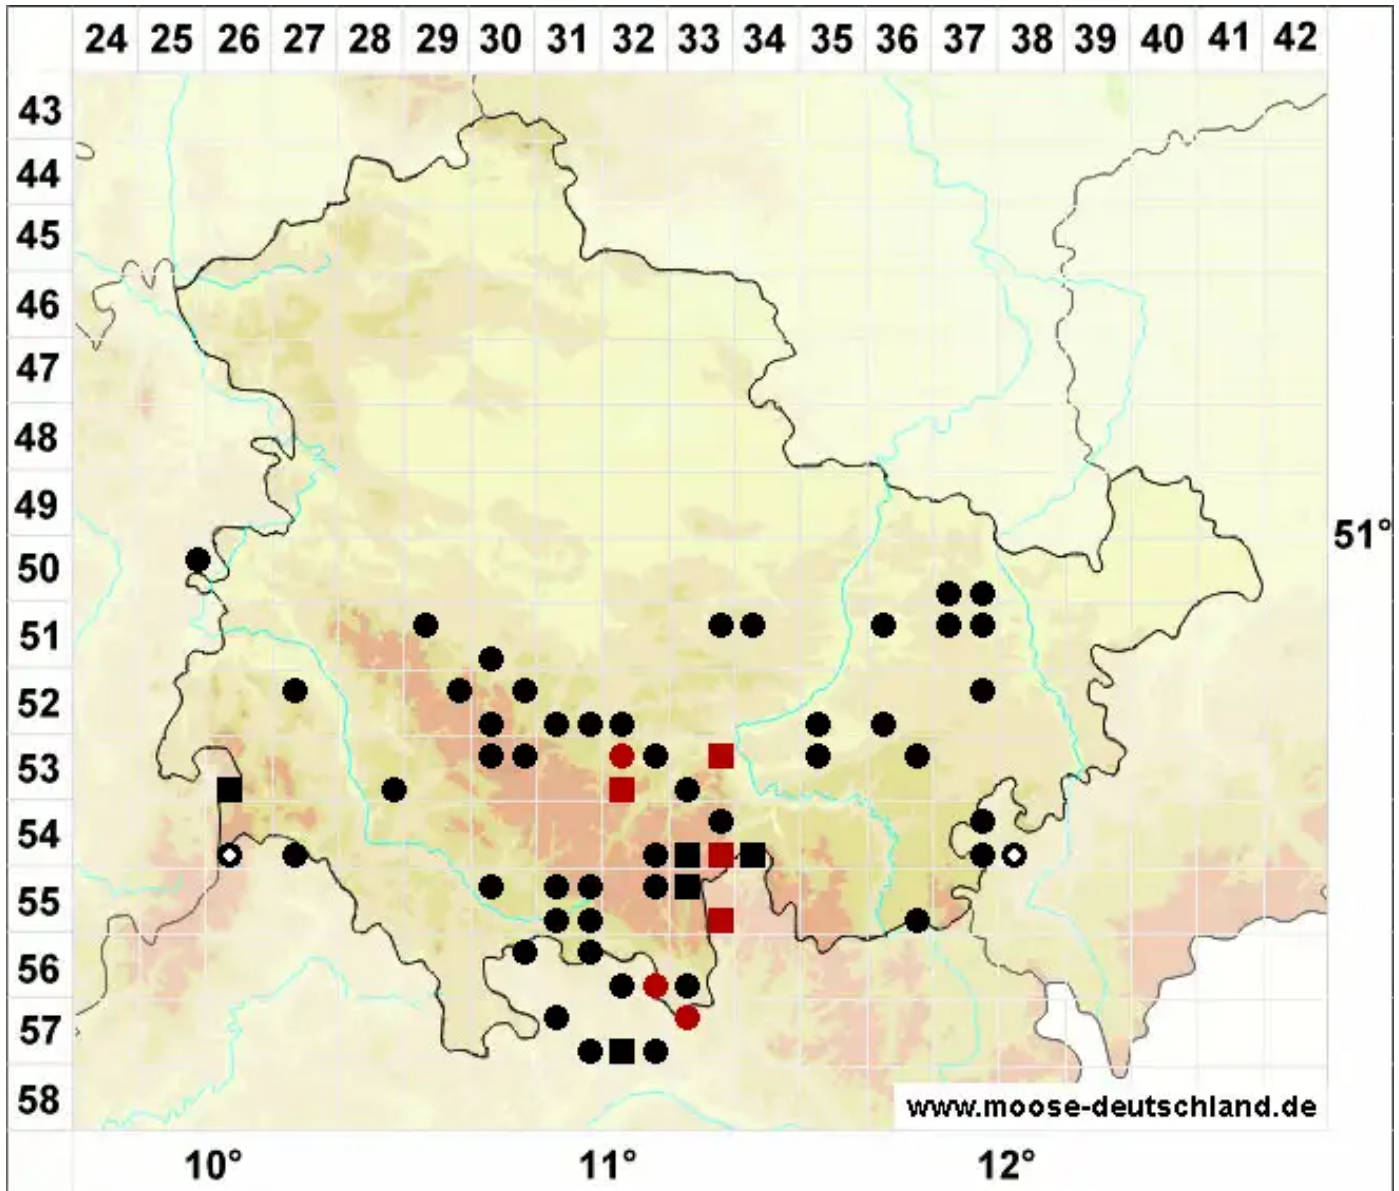

# Sphagnum compactum Lam. & DC.

Dichtes Torfmoos

Legende:

- Symbole:**
- Ausgefülltes Symbol:  
Zeitraum von 1980 bis heute (Aktuelle Angabe)
  - Leeres Symbol:  
Zeitraum vor 1980 (Altangabe)
  - Quadrat: Herbarbeleg