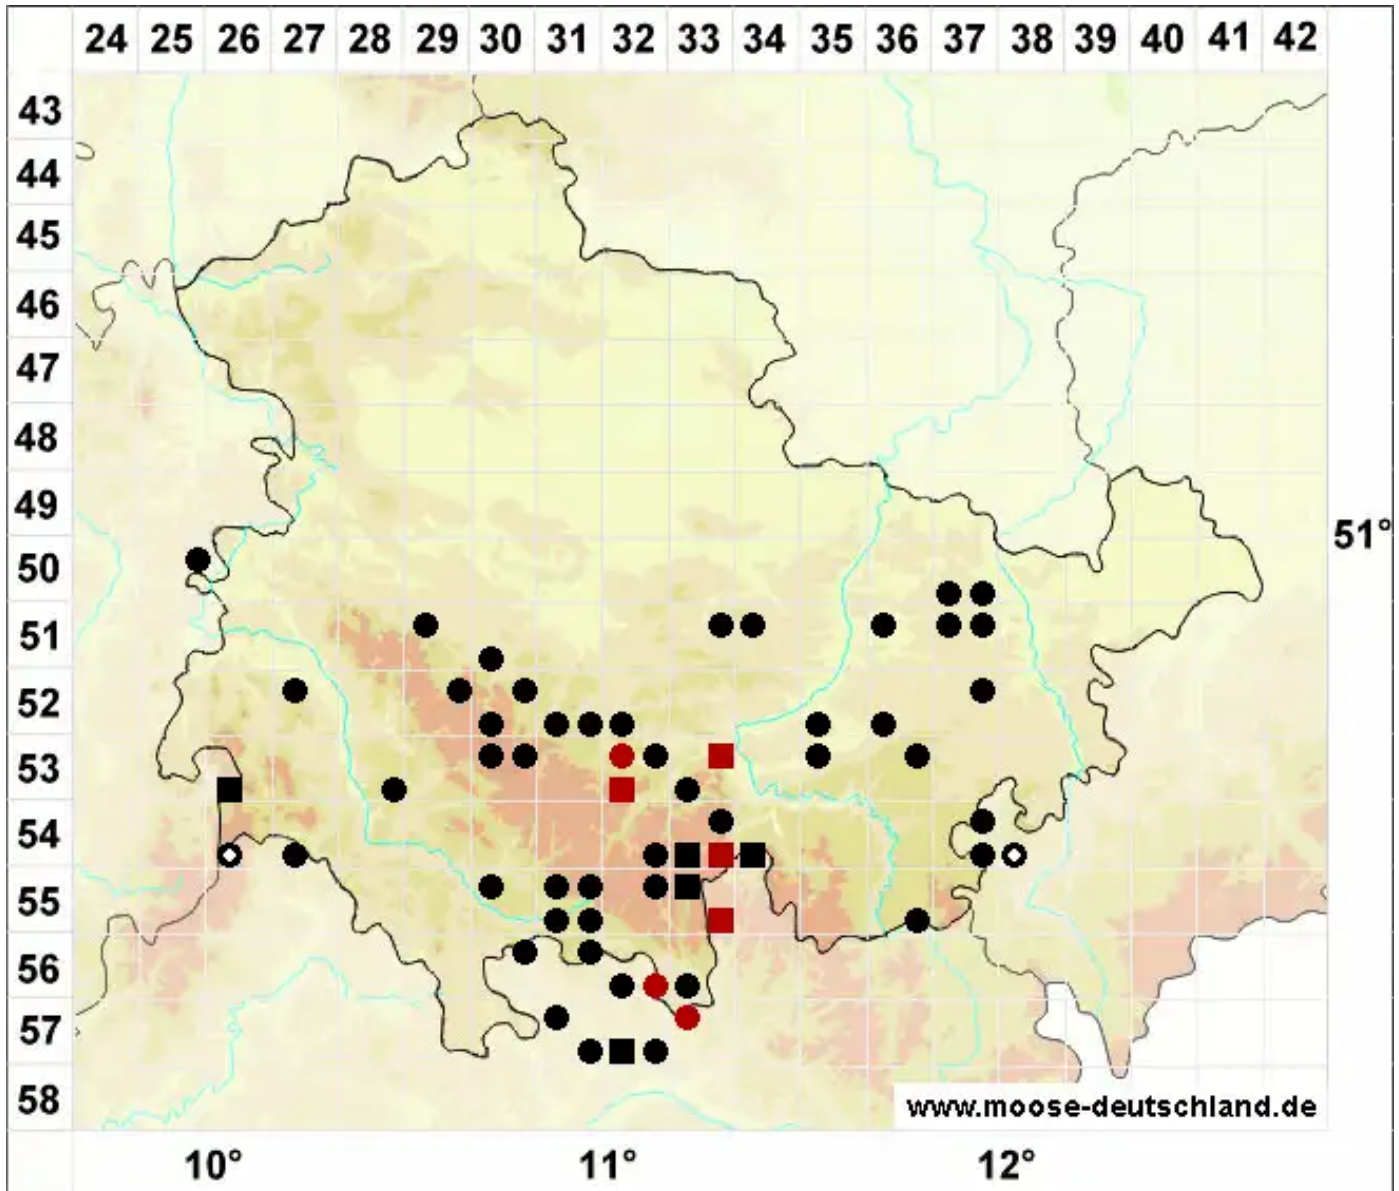

Sphagnum compactum Lam. & DC.

Dichtes Torfmoos

Legende:

- Symbole:**
- Ausgefülltes Symbol:
Zeitraum von 1980 bis heute (Aktuelle Angabe)
 - Leeres Symbol:
Zeitraum vor 1980 (Altangabe)
 - Quadrat: Herbarbeleg