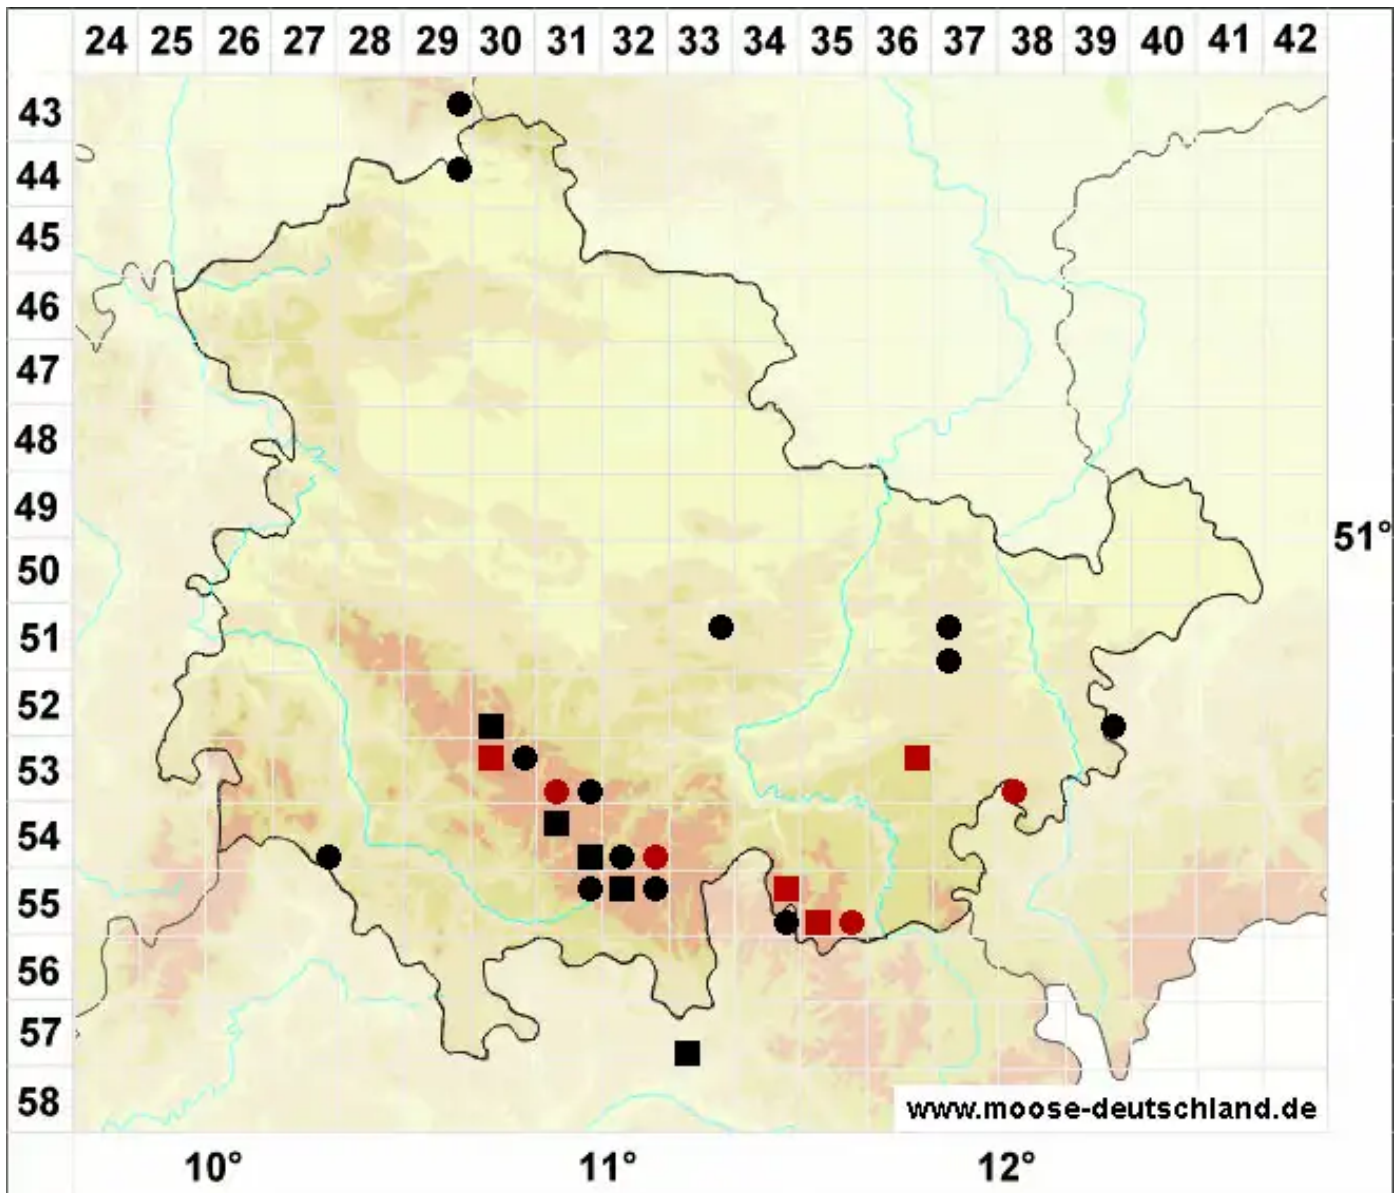

Sphagnum riparium Ångstr.

Ufer-Torfmoos

Legende:

- Symbole:**
- Ausgefülltes Symbol:
Zeitraum von 1980 bis heute (Aktuelle Angabe)
 - Leeres Symbol:
Zeitraum vor 1980 (Altangabe)
 - Quadrat: Herbarbeleg