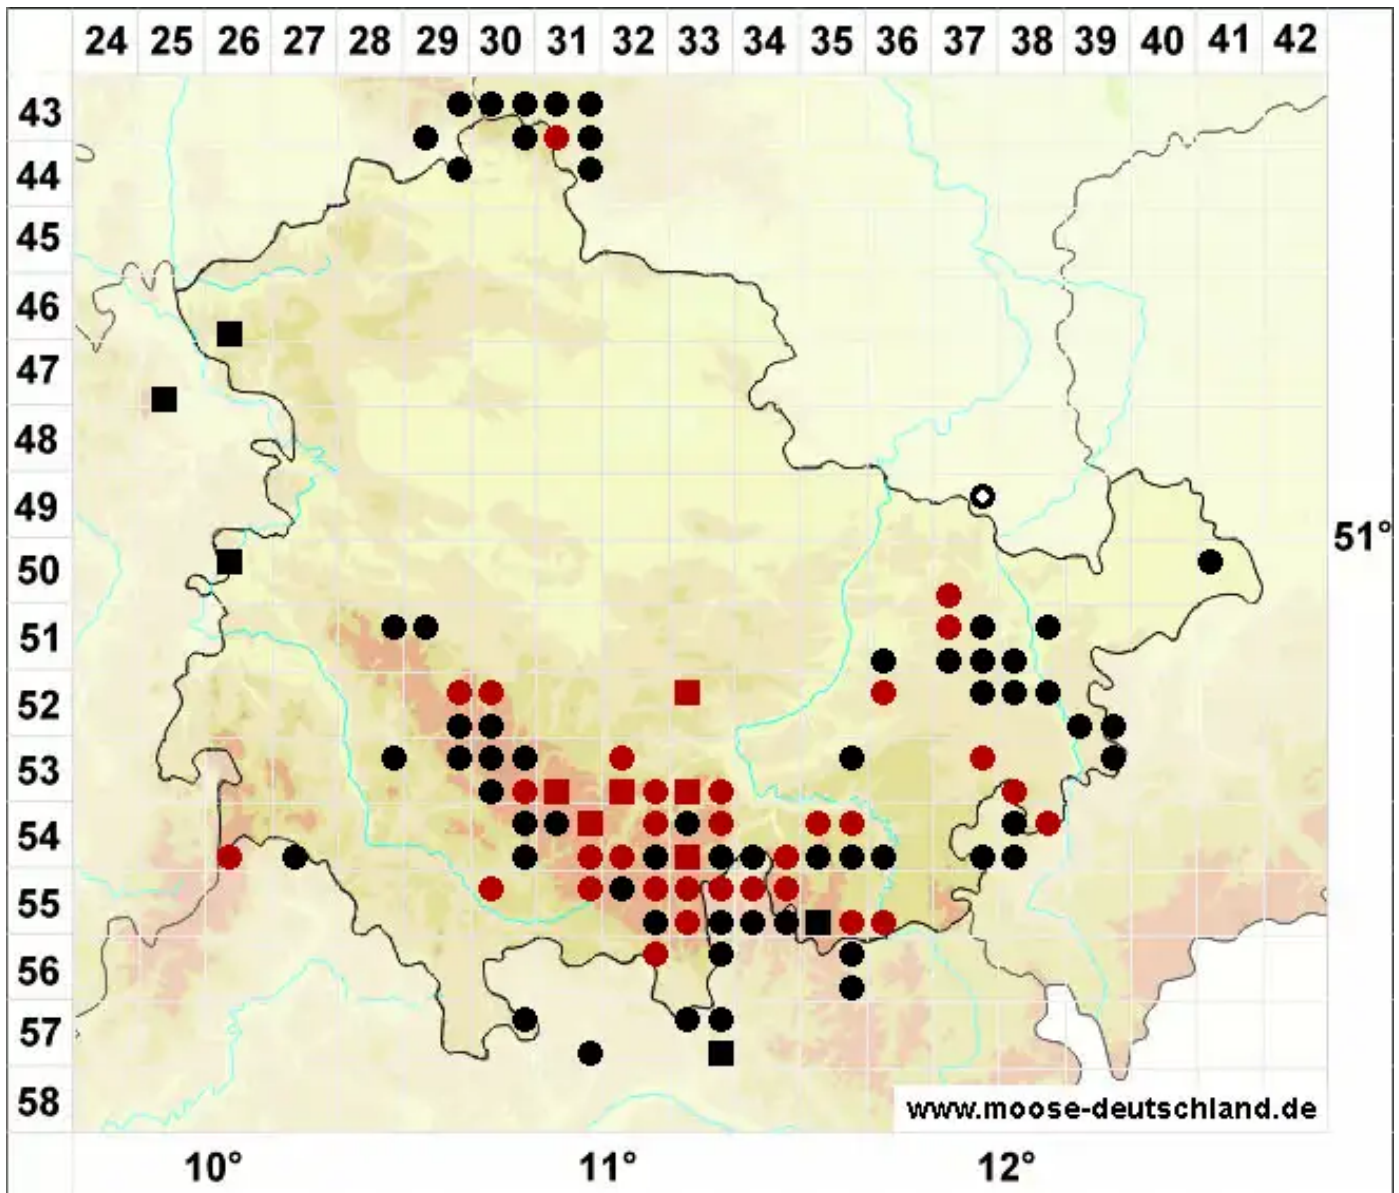

Sphagnum russowii Warnst.

Derbes Torfmoos

Legende:

- Symbole:**
- Ausgefülltes Symbol:
Zeitraum von 1980 bis heute (Aktuelle Angabe)
 - Leeres Symbol:
Zeitraum vor 1980 (Altangabe)
 - Quadrat: Herbarbeleg