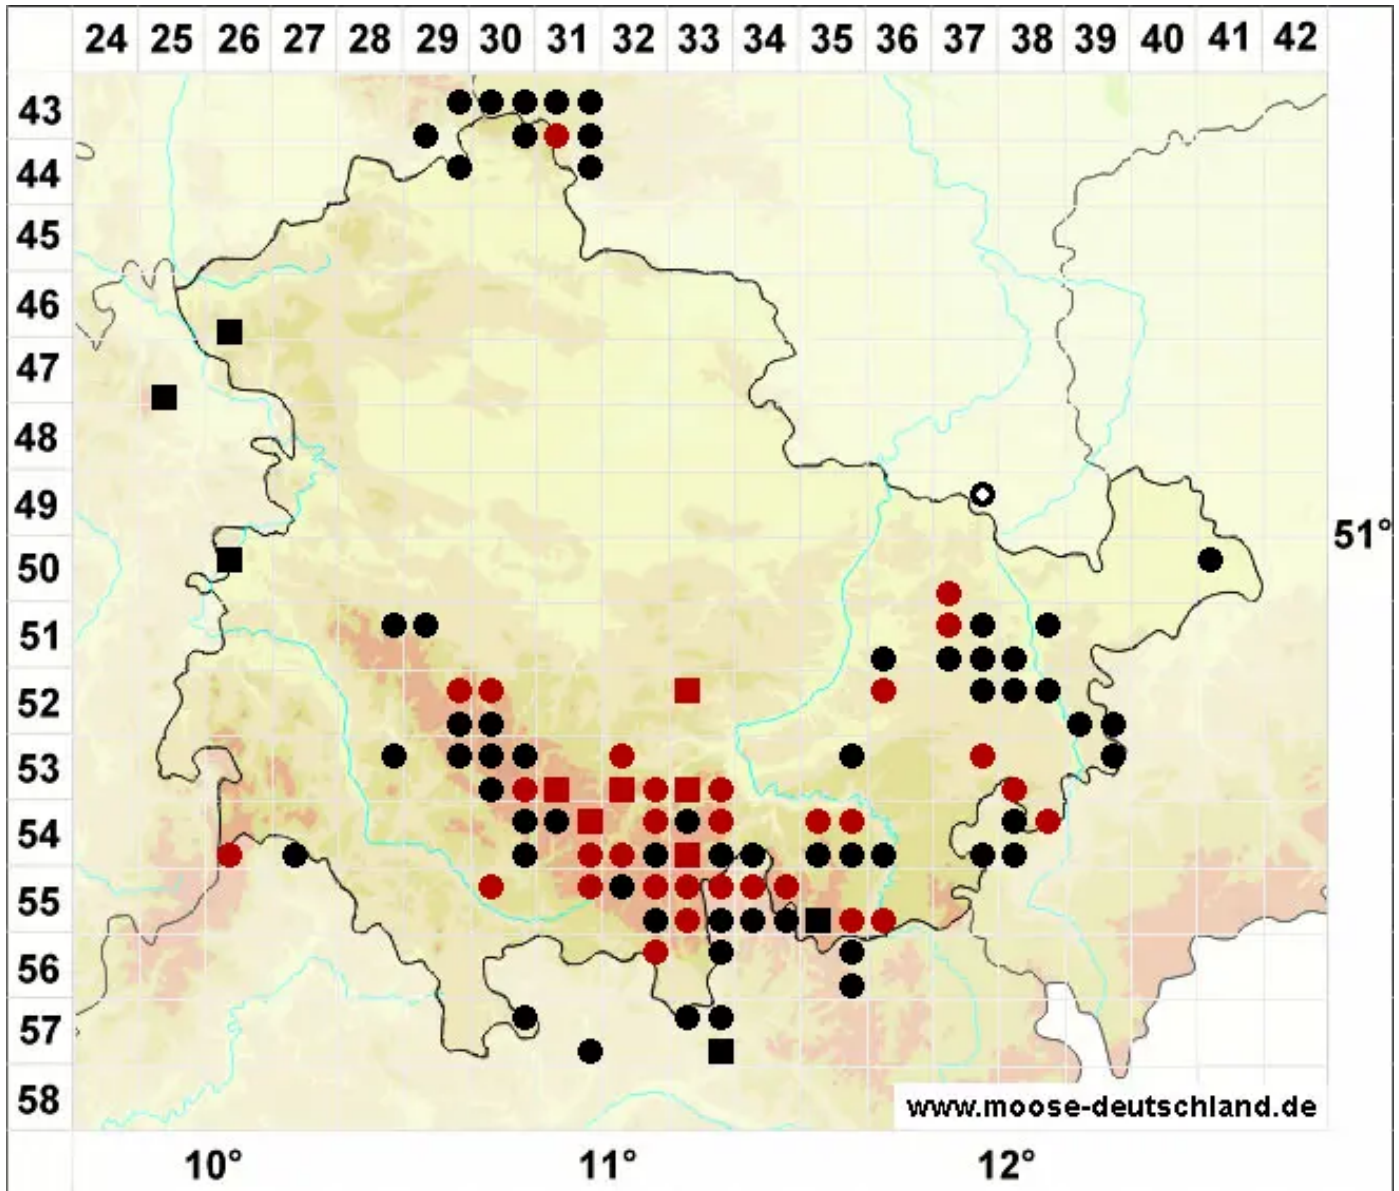

# Sphagnum russowii Warnst.

Derbes Torfmoos

Legende:

- Symbole:**
- Ausgefülltes Symbol:  
Zeitraum von 1980 bis heute (Aktuelle Angabe)
  - Leeres Symbol:  
Zeitraum vor 1980 (Altangabe)
  - Quadrat: Herbarbeleg