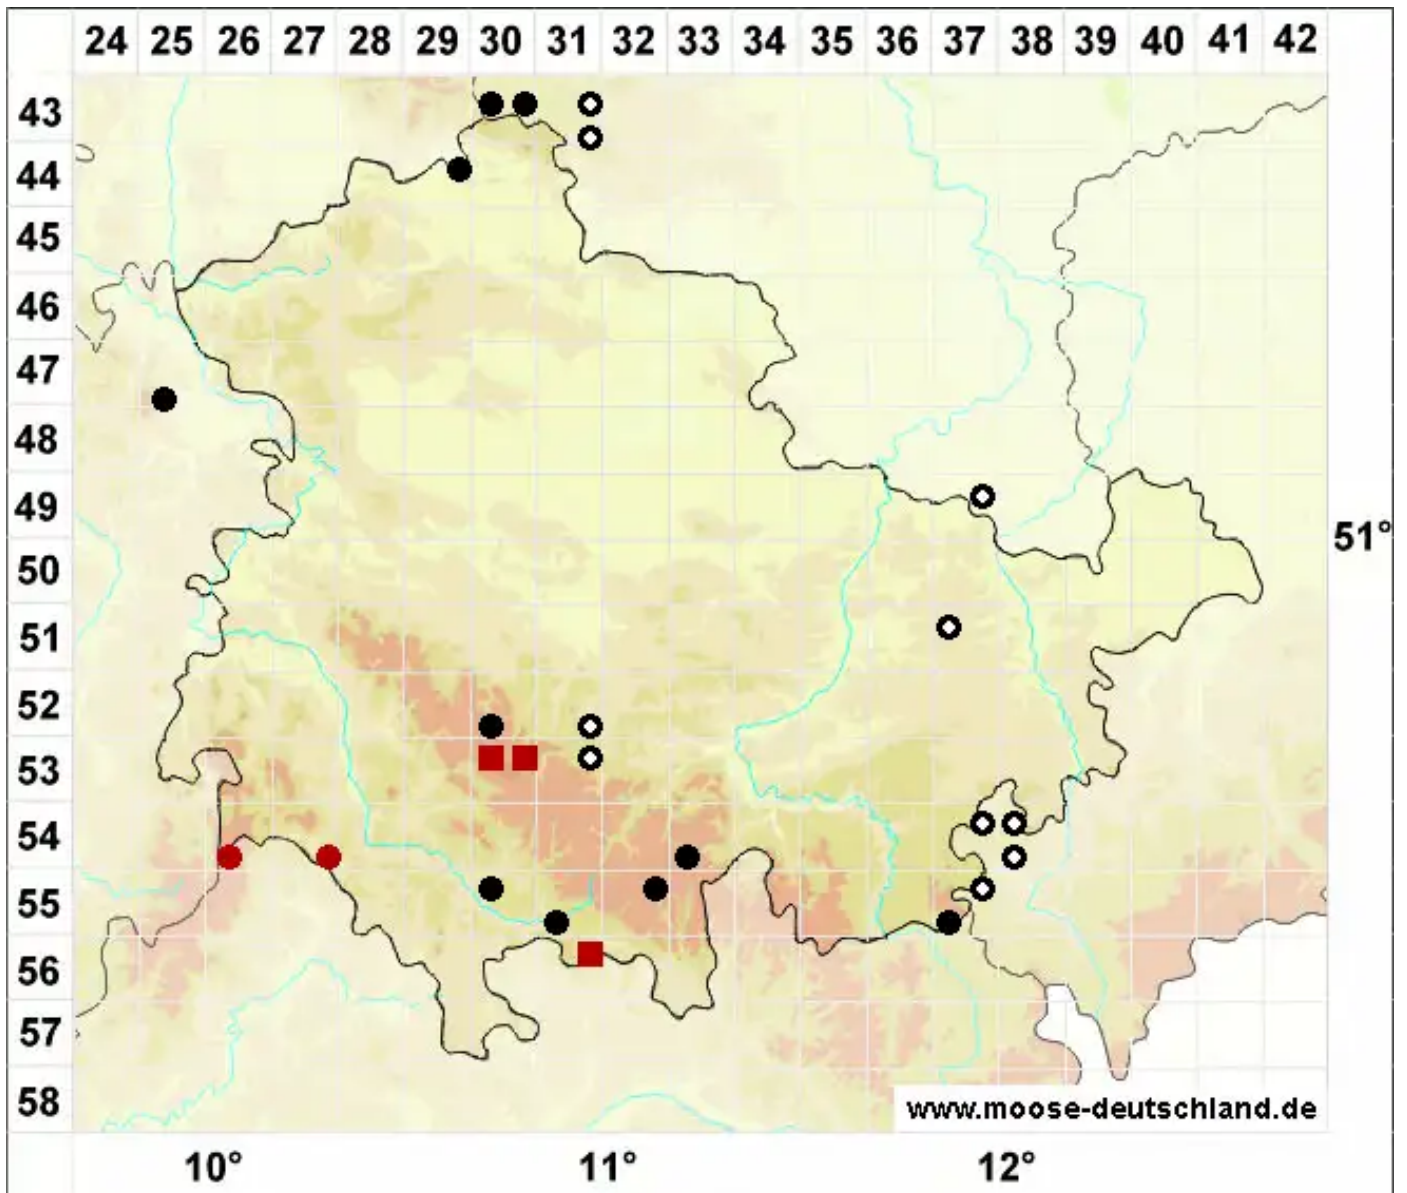

Sphagnum rubellum Wilson

Rötliches Torfmoos

Legende:

Symbole:

Ausgefülltes Symbol:
Zeitraum von 1980 bis heute (Aktuelle Angabe)

Leeres Symbol:
Zeitraum vor 1980 (Altangabe)

Quadrat: Herbarbeleg