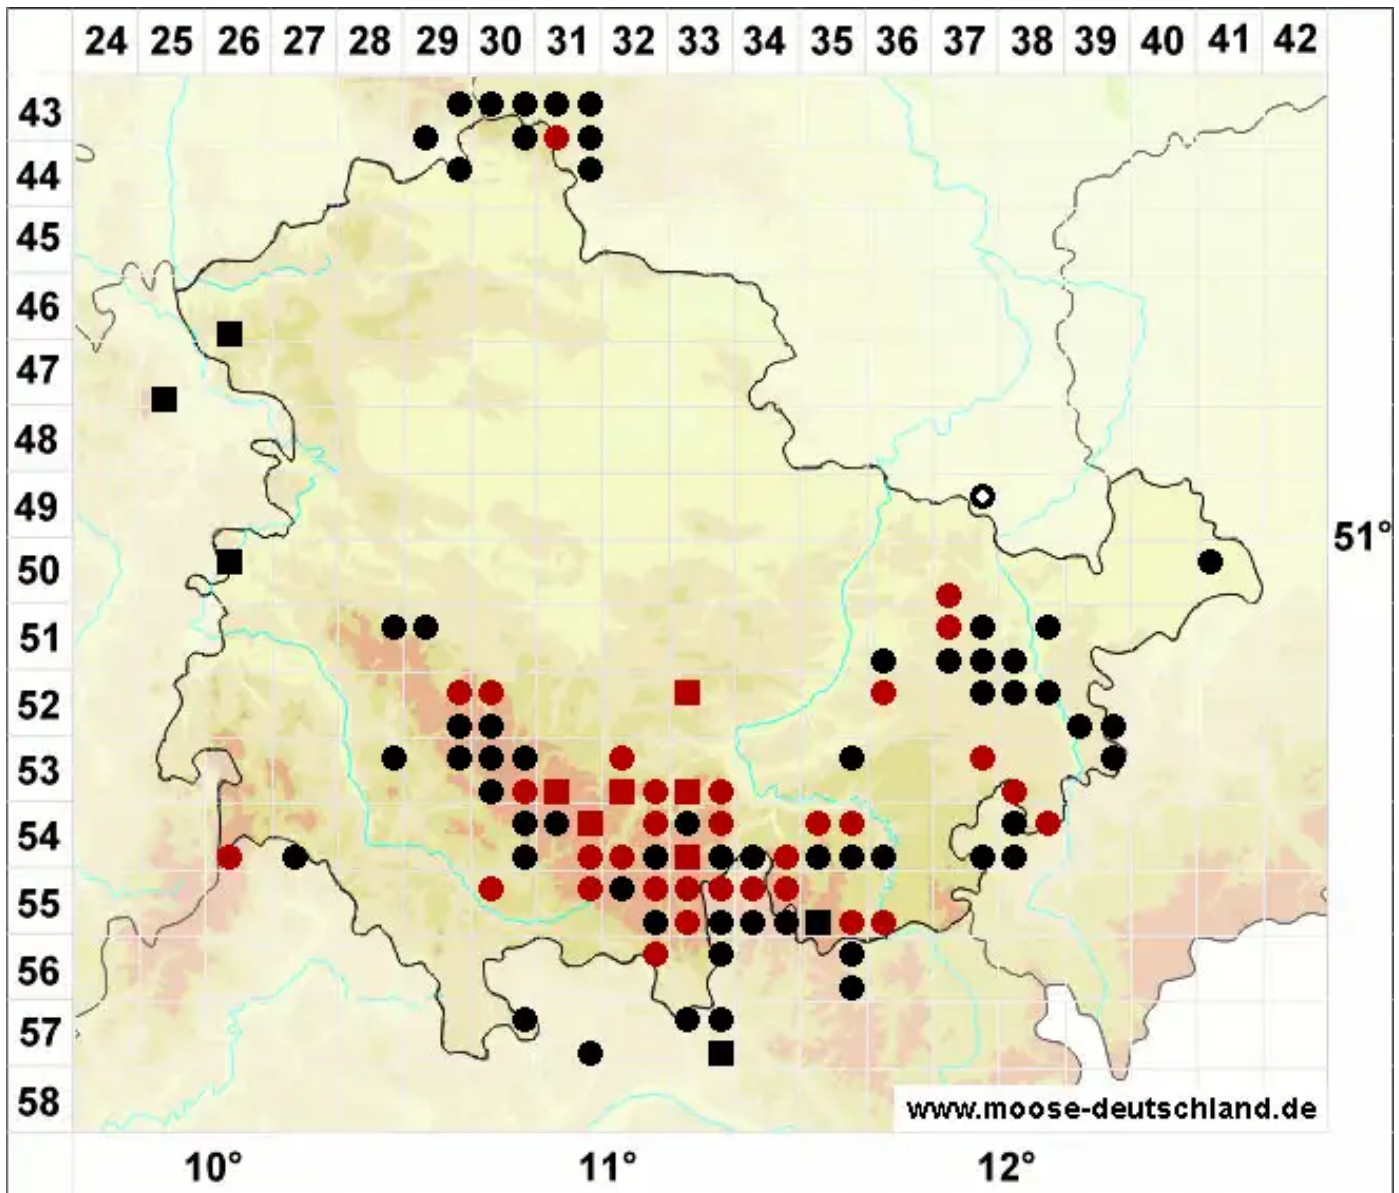

# Sphagnum russowii Warnst.

Derbes Torfmoos

Legende:

- Symbole:**
- Ausgefülltes Symbol:  
Zeitraum von 1980 bis heute (Aktuelle Angabe)
  - Leeres Symbol:  
Zeitraum vor 1980 (Altangabe)
  - Quadrat: Herbarbeleg