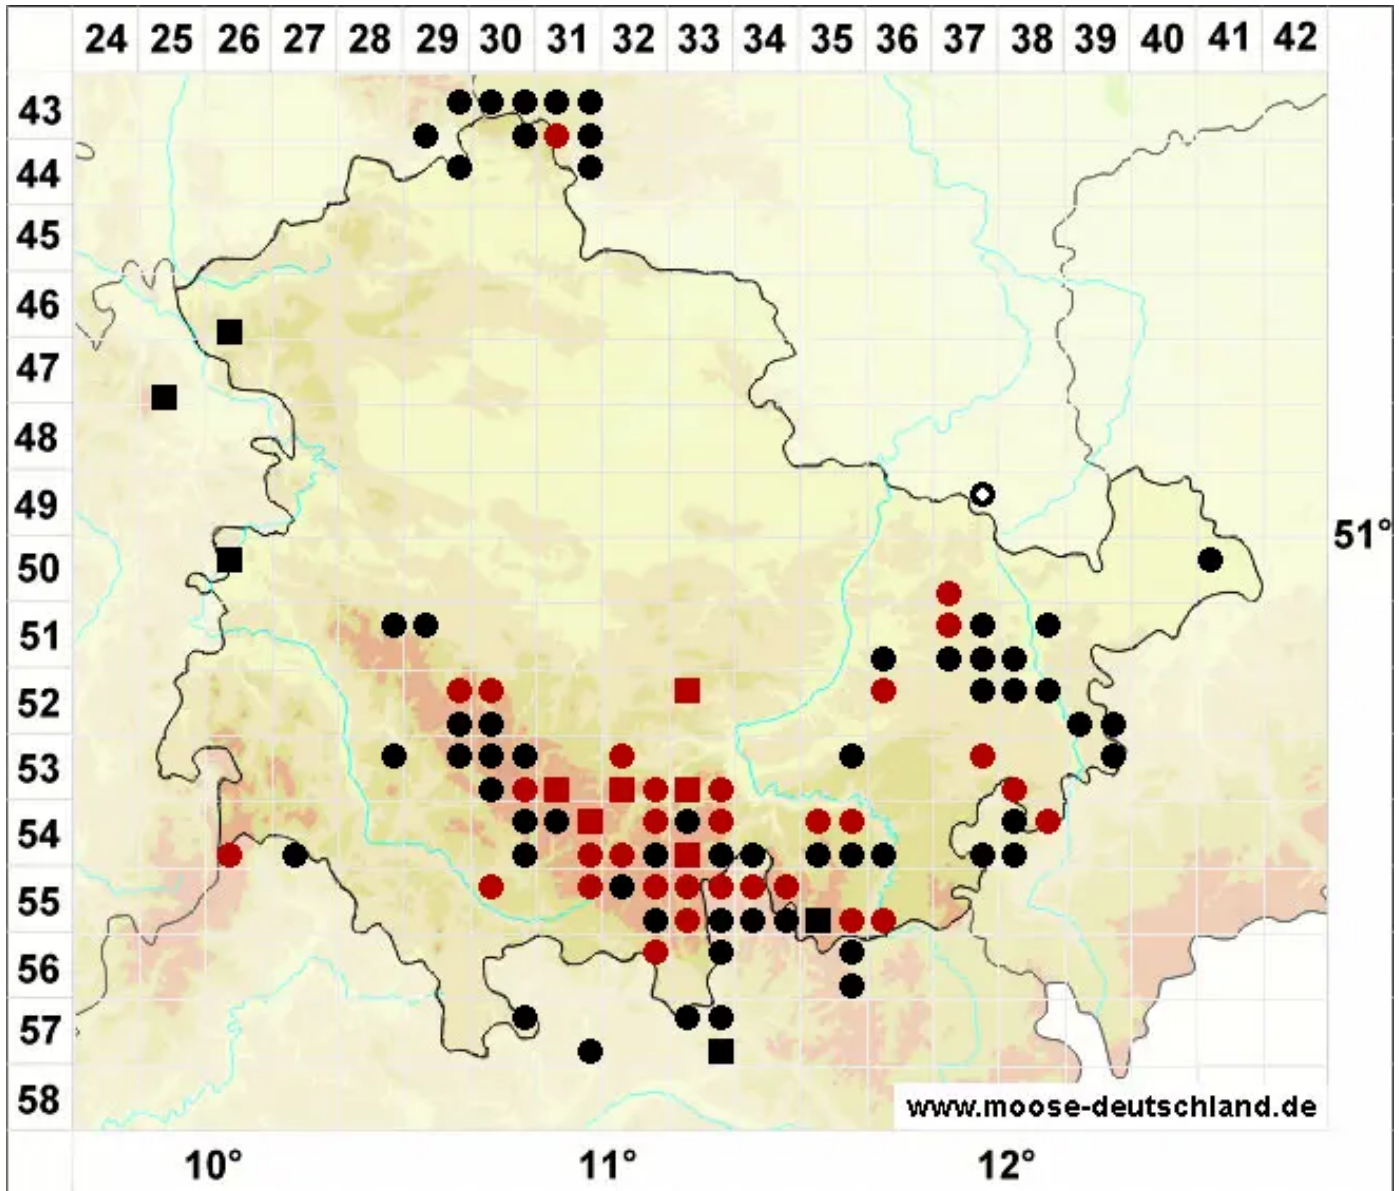

Sphagnum russowii Warnst.

Derbes Torfmoos

Legende:

- Symbole:**
- Ausgefülltes Symbol:
Zeitraum von 1980 bis heute (Aktuelle Angabe)
 - Leeres Symbol:
Zeitraum vor 1980 (Altangabe)
 - Quadrat: Herbarbeleg