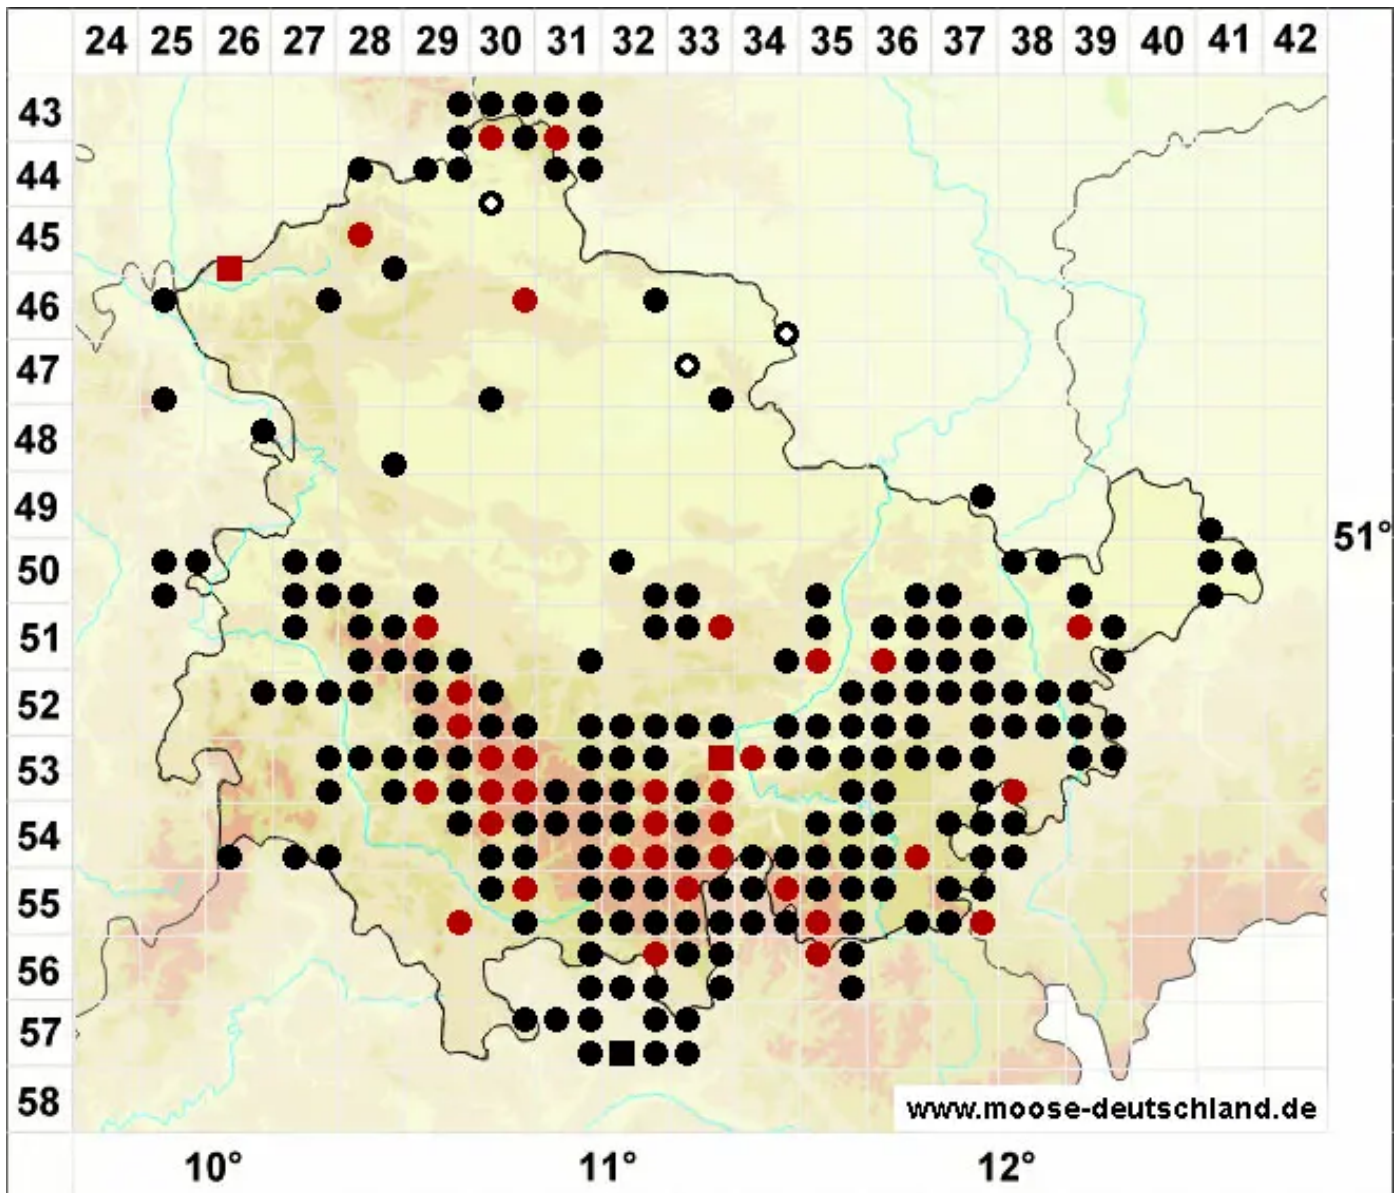

# Sphagnum squarrosum Crome

Sparriges Torfmoos

Legende:

- Symbole:**
- Ausgefülltes Symbol:  
Zeitraum von 1980 bis heute (Aktuelle Angabe)
  - Leeres Symbol:  
Zeitraum vor 1980 (Altangabe)
  - Quadrat: Herbarbeleg