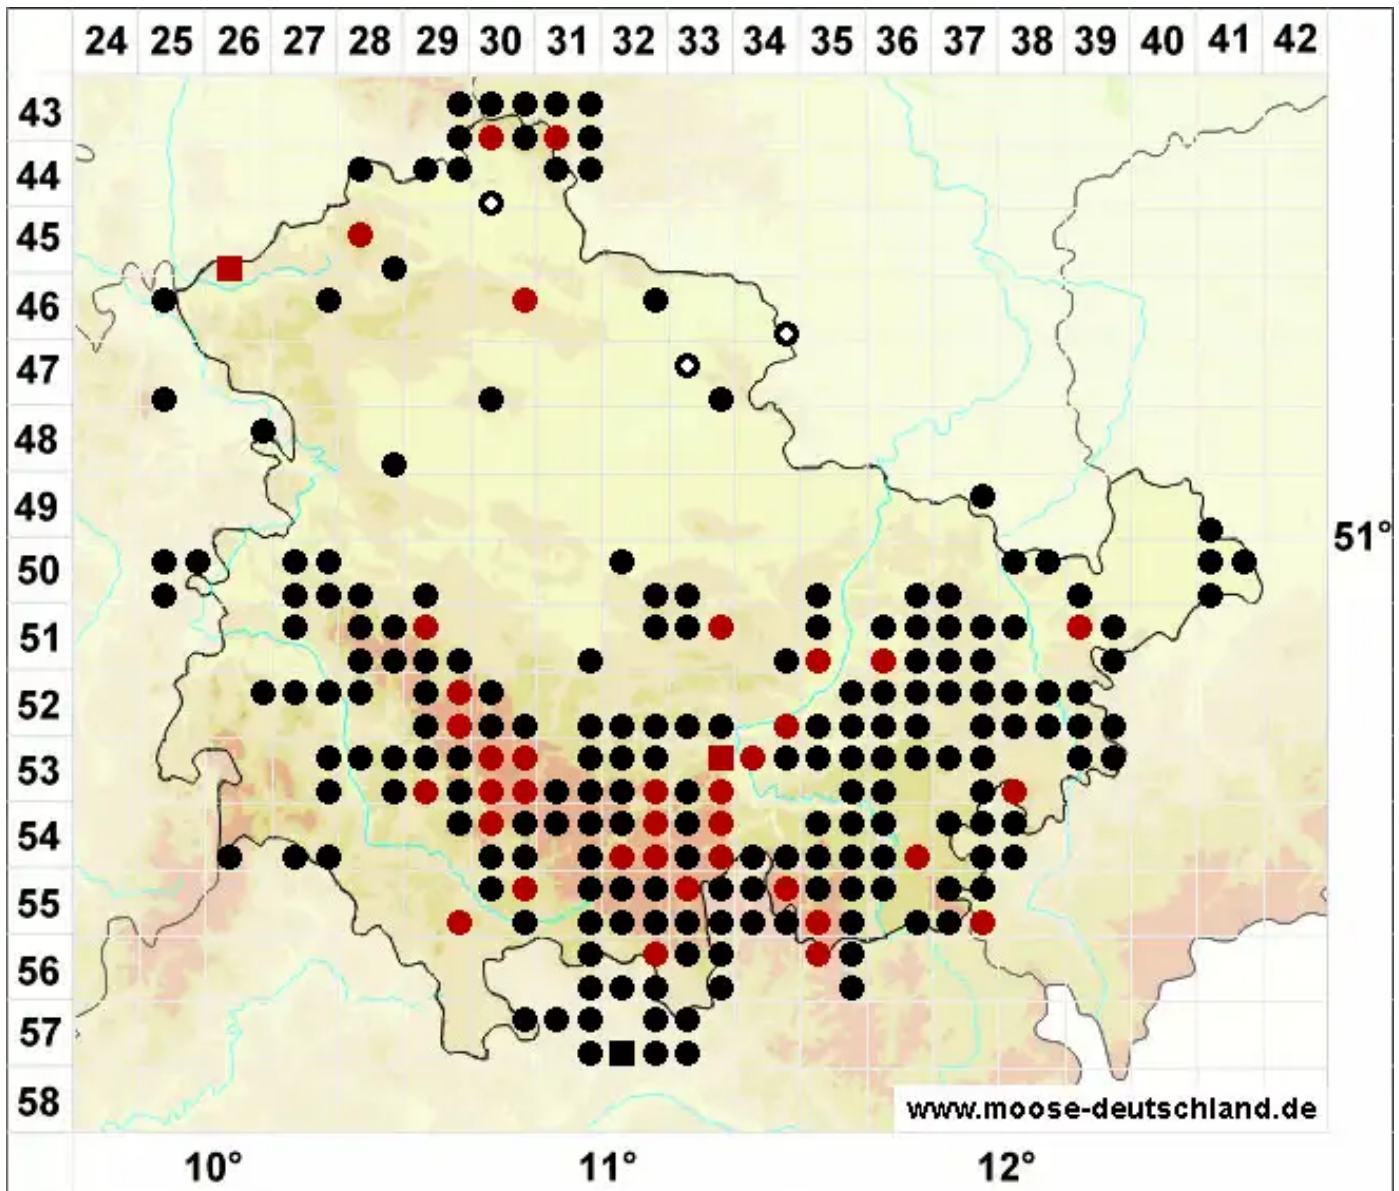

Sphagnum squarrosum Crome

Sparriges Torfmoos

Legende:

- Symbole:**
- Ausgefülltes Symbol:
Zeitraum von 1980 bis heute (Aktuelle Angabe)
 - Leeres Symbol:
Zeitraum vor 1980 (Altangabe)
 - Quadrat: Herbarbeleg