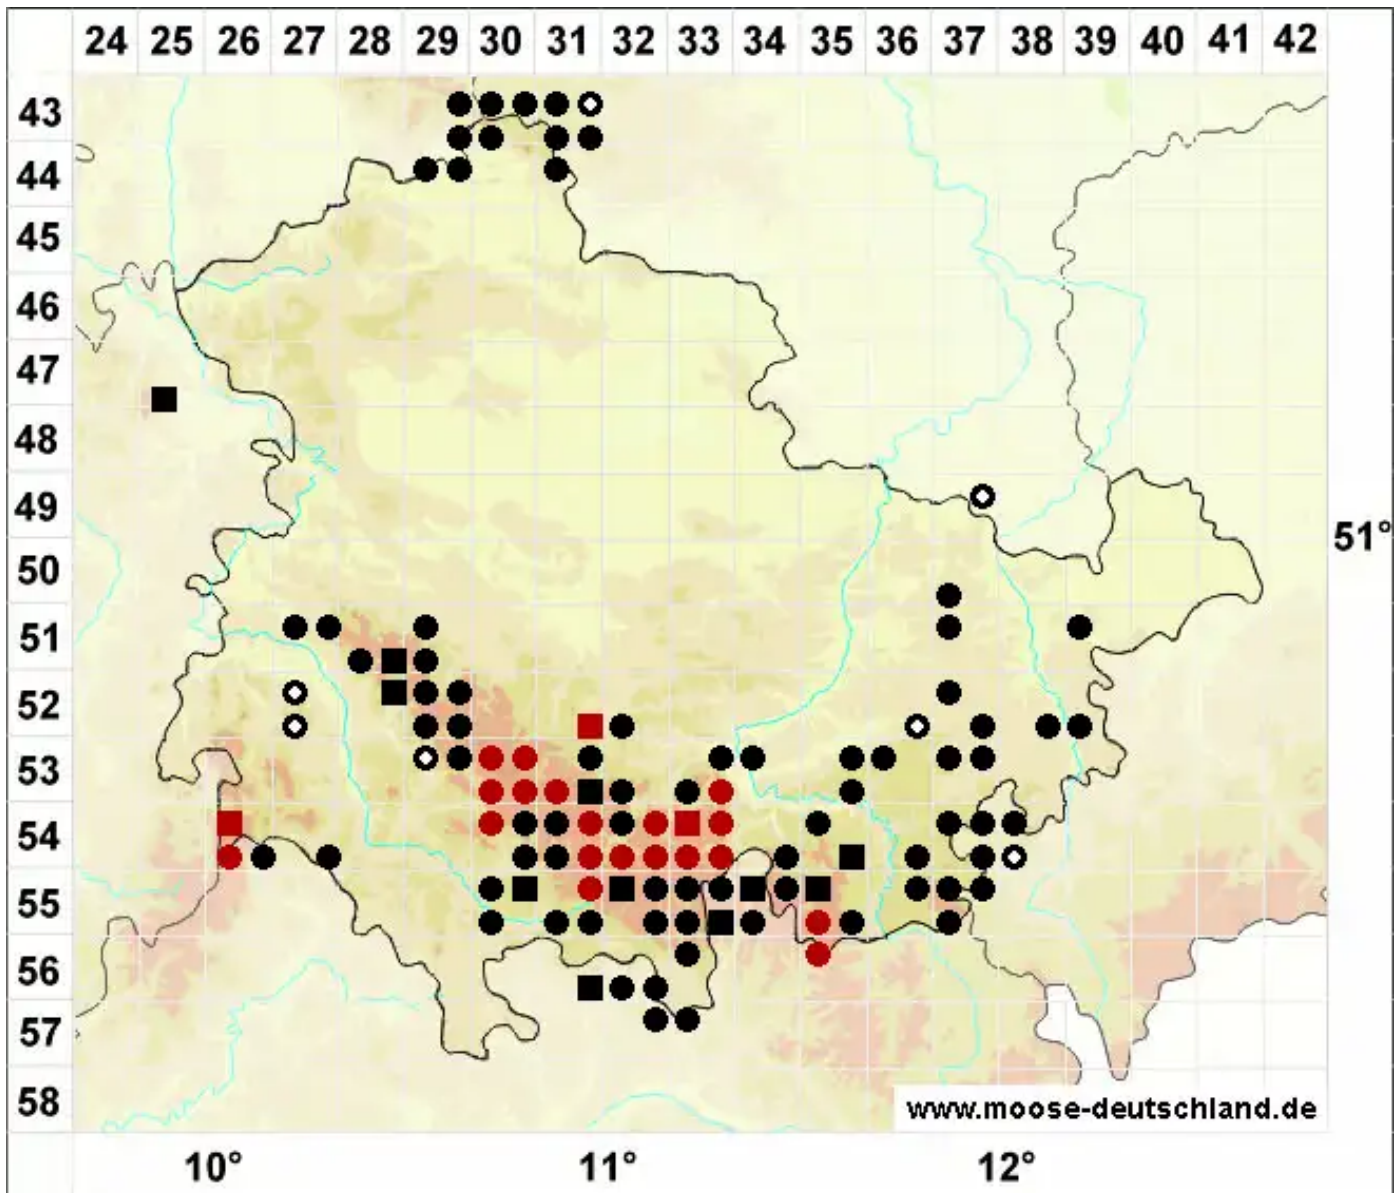

Sphagnum teres (Schimp.) Ångstr.

Rundliches Torfmoos

Legende:

- Symbole:**
- Ausgefülltes Symbol:
Zeitraum von 1980 bis heute (Aktuelle Angabe)
 - Leeres Symbol:
Zeitraum vor 1980 (Altangabe)
 - Quadrat: Herbarbeleg