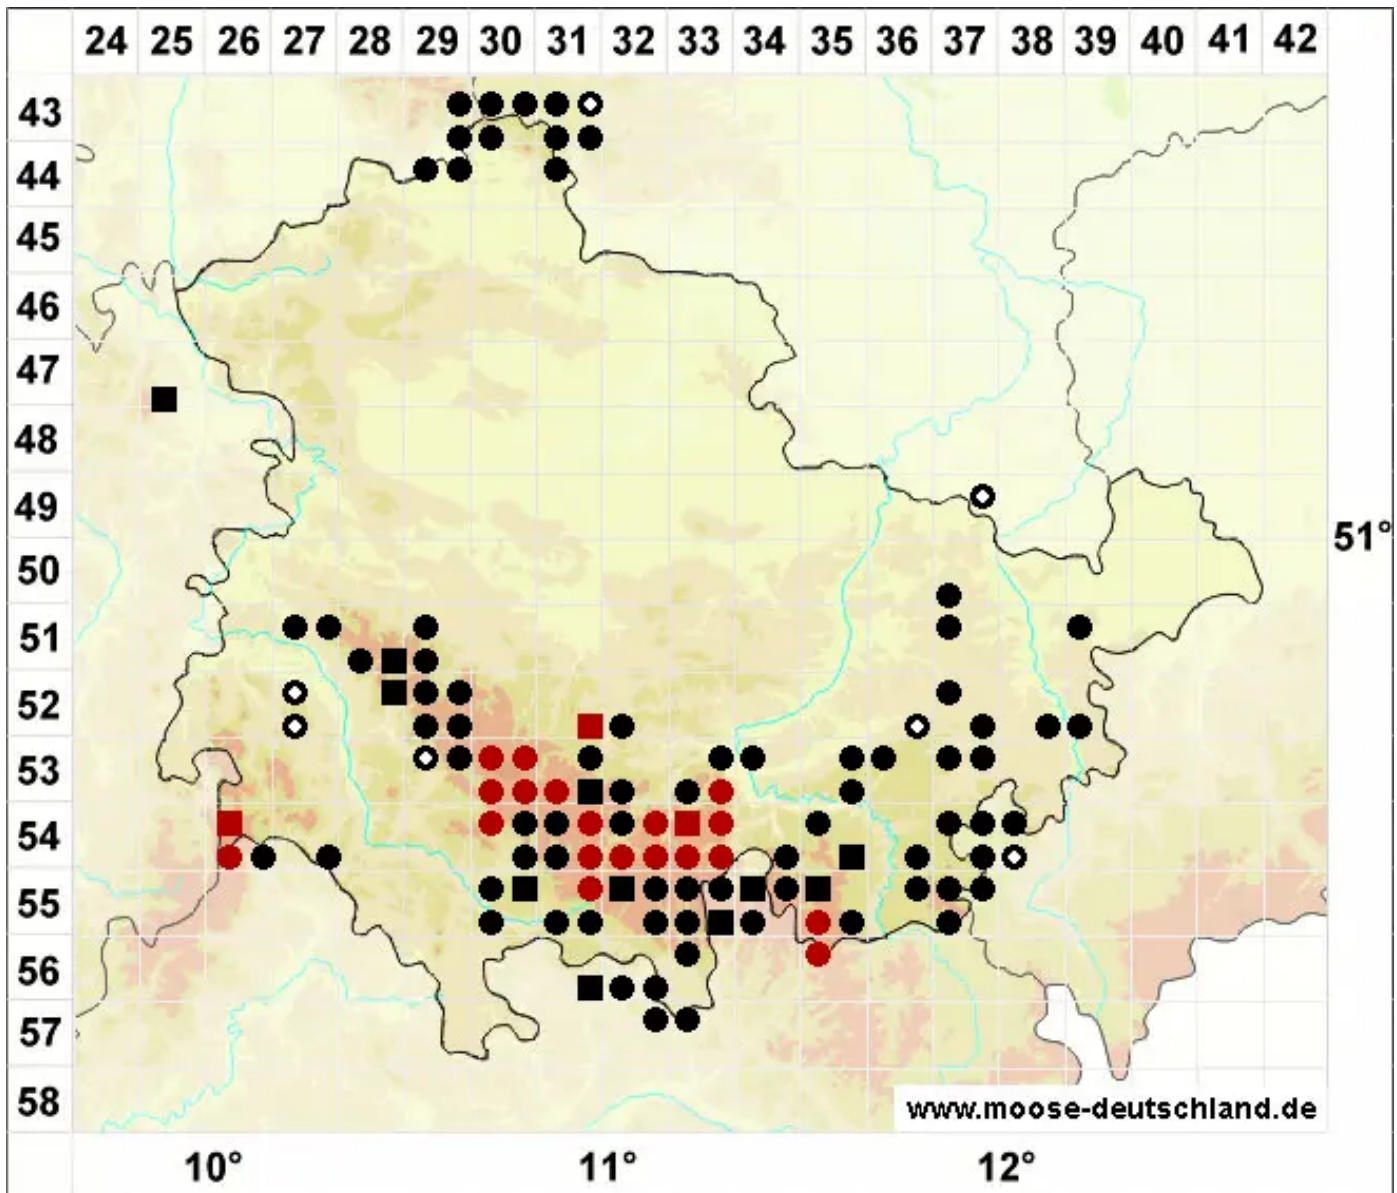

Sphagnum teres (Schimp.) Ångstr.

Rundliches Torfmoos

Legende:

- Symbole:**
- Ausgefülltes Symbol:
Zeitraum von 1980 bis heute (Aktuelle Angabe)
 - Leeres Symbol:
Zeitraum vor 1980 (Altangabe)
 - Quadrat: Herbarbeleg