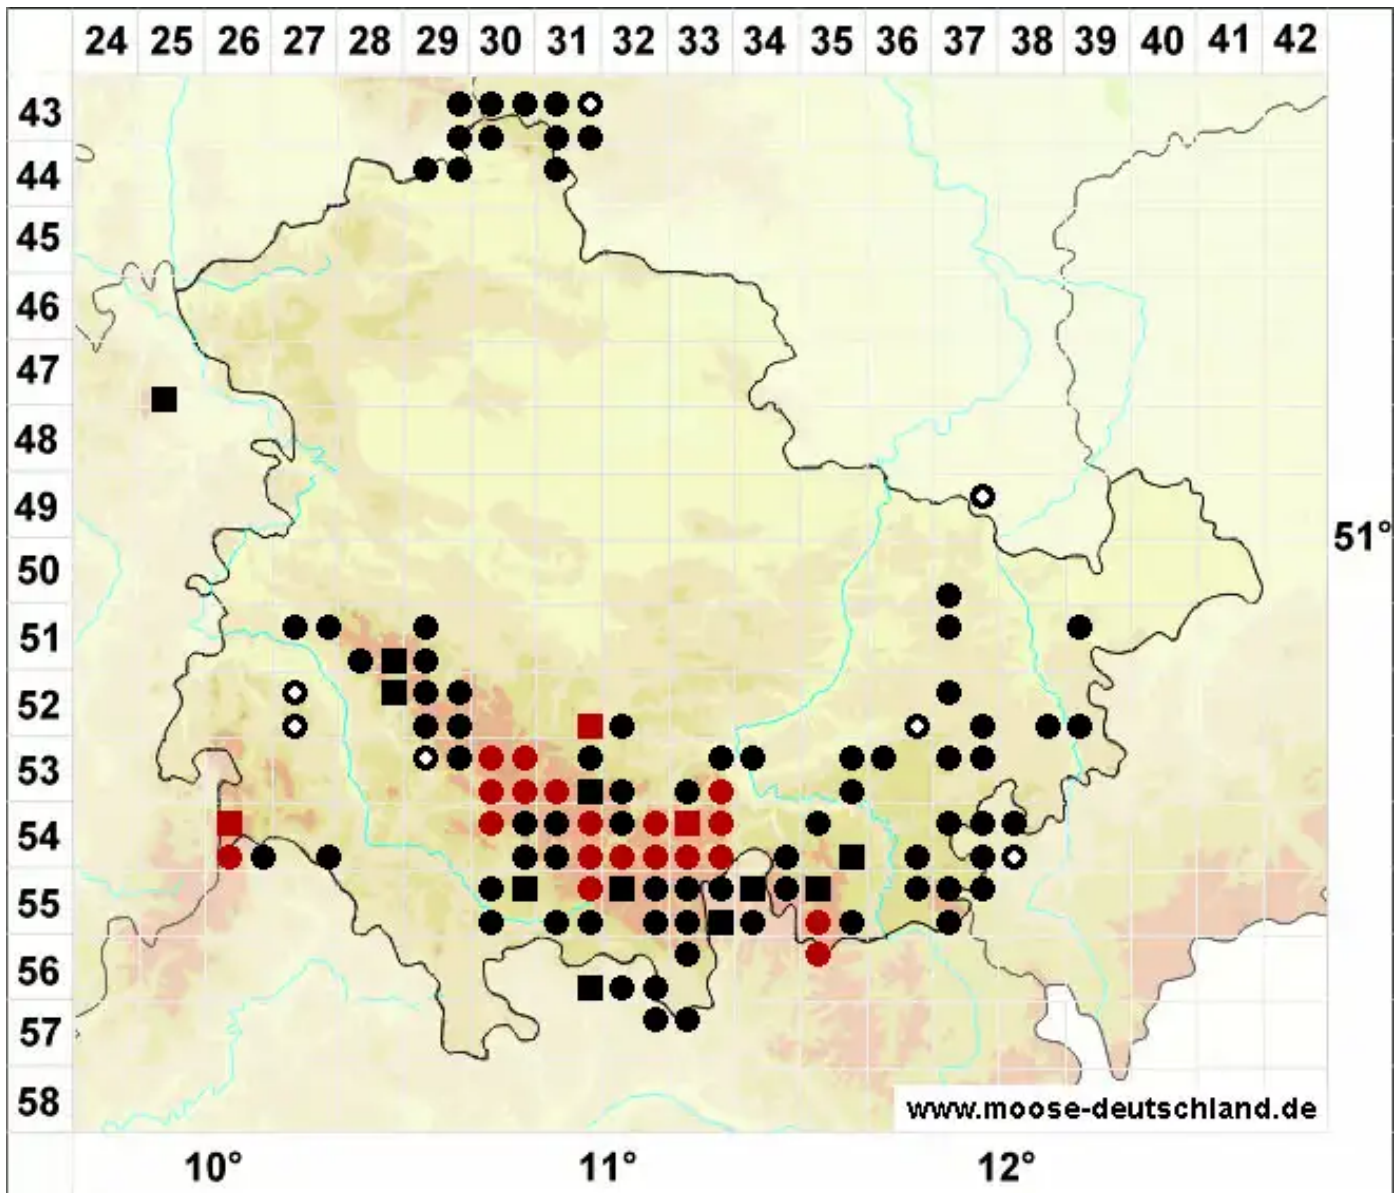

Sphagnum teres (Schimp.) Ångstr.

Rundliches Torfmoos

Legende:

- Symbole:**
- Ausgefülltes Symbol:
Zeitraum von 1980 bis heute (Aktuelle Angabe)
 - Leeres Symbol:
Zeitraum vor 1980 (Altangabe)
 - Quadrat: Herbarbeleg