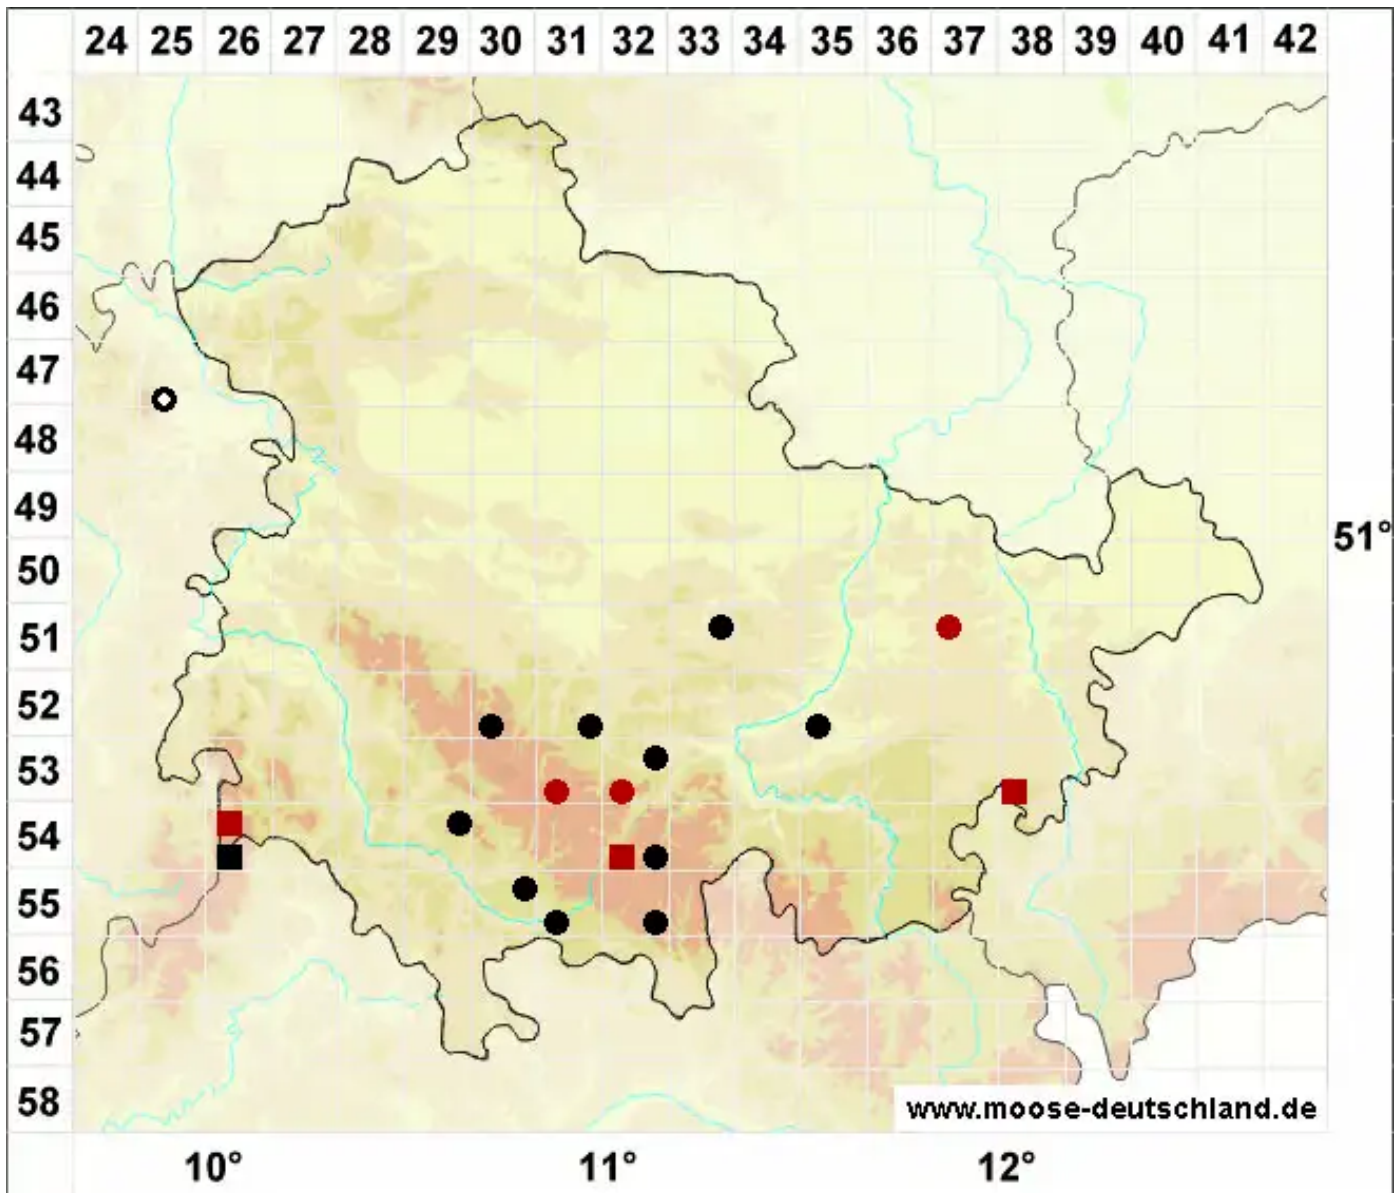

Sphagnum centrale C.E.O.Jensen

Zentriertzelliges Torfmoos, Zweifarbiges Torfmoos, Zentriertes Torfmoos

Legende:

- Symbole:**
Ausgefülltes Symbol:
Zeitraum von 1980 bis heute (Aktuelle Angabe)
Leeres Symbol:
Zeitraum vor 1980 (Altangabe)
Quadrat: Herbarbeleg