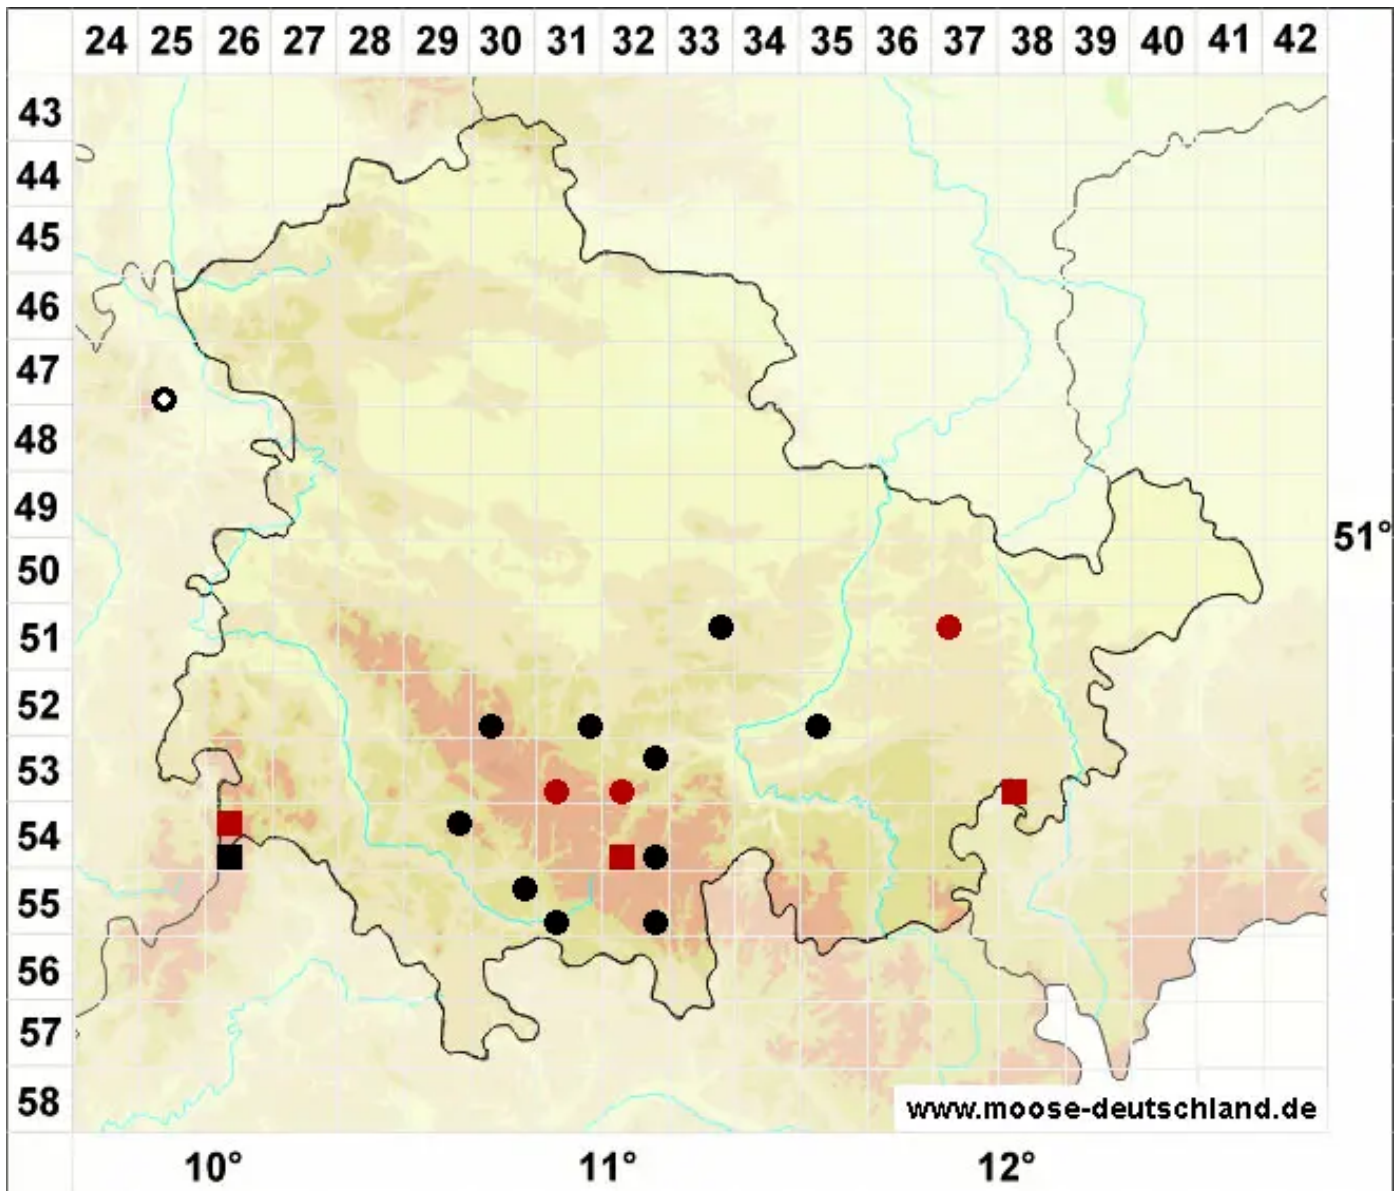

Sphagnum centrale C.E.O.Jensen

Zentriertzelliges Torfmoos, Zweifarbiges Torfmoos, Zentriertes Torfmoos

Legende:

- Symbole:**
- Ausgefülltes Symbol:
Zeitraum von 1980 bis heute (Aktuelle Angabe)
 - Leeres Symbol:
Zeitraum vor 1980 (Altangabe)
 - Quadrat: Herbarbeleg