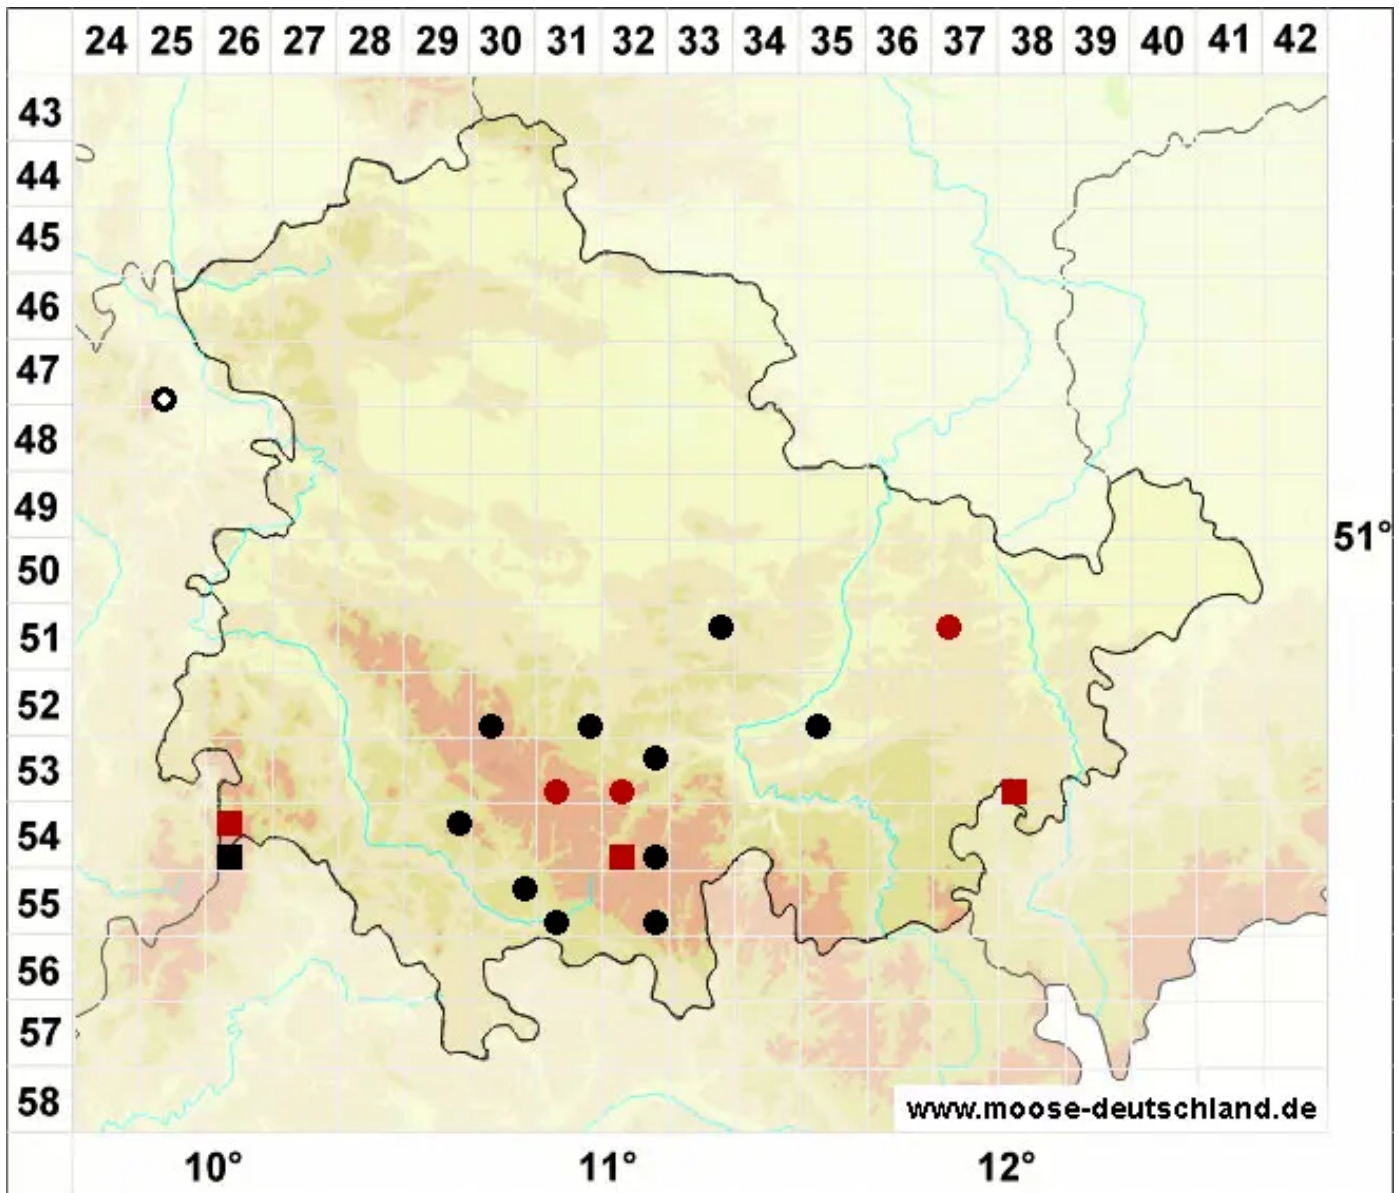

Sphagnum centrale C.E.O.Jensen

Zentriertzelliges Torfmoos, Zweifarbiges Torfmoos, Zentriertes Torfmoos

Legende:

- Symbole:**
- Ausgefülltes Symbol:
Zeitraum von 1980 bis heute (Aktuelle Angabe)
 - Leeres Symbol:
Zeitraum vor 1980 (Altangabe)
 - Quadrat: Herbarbeleg