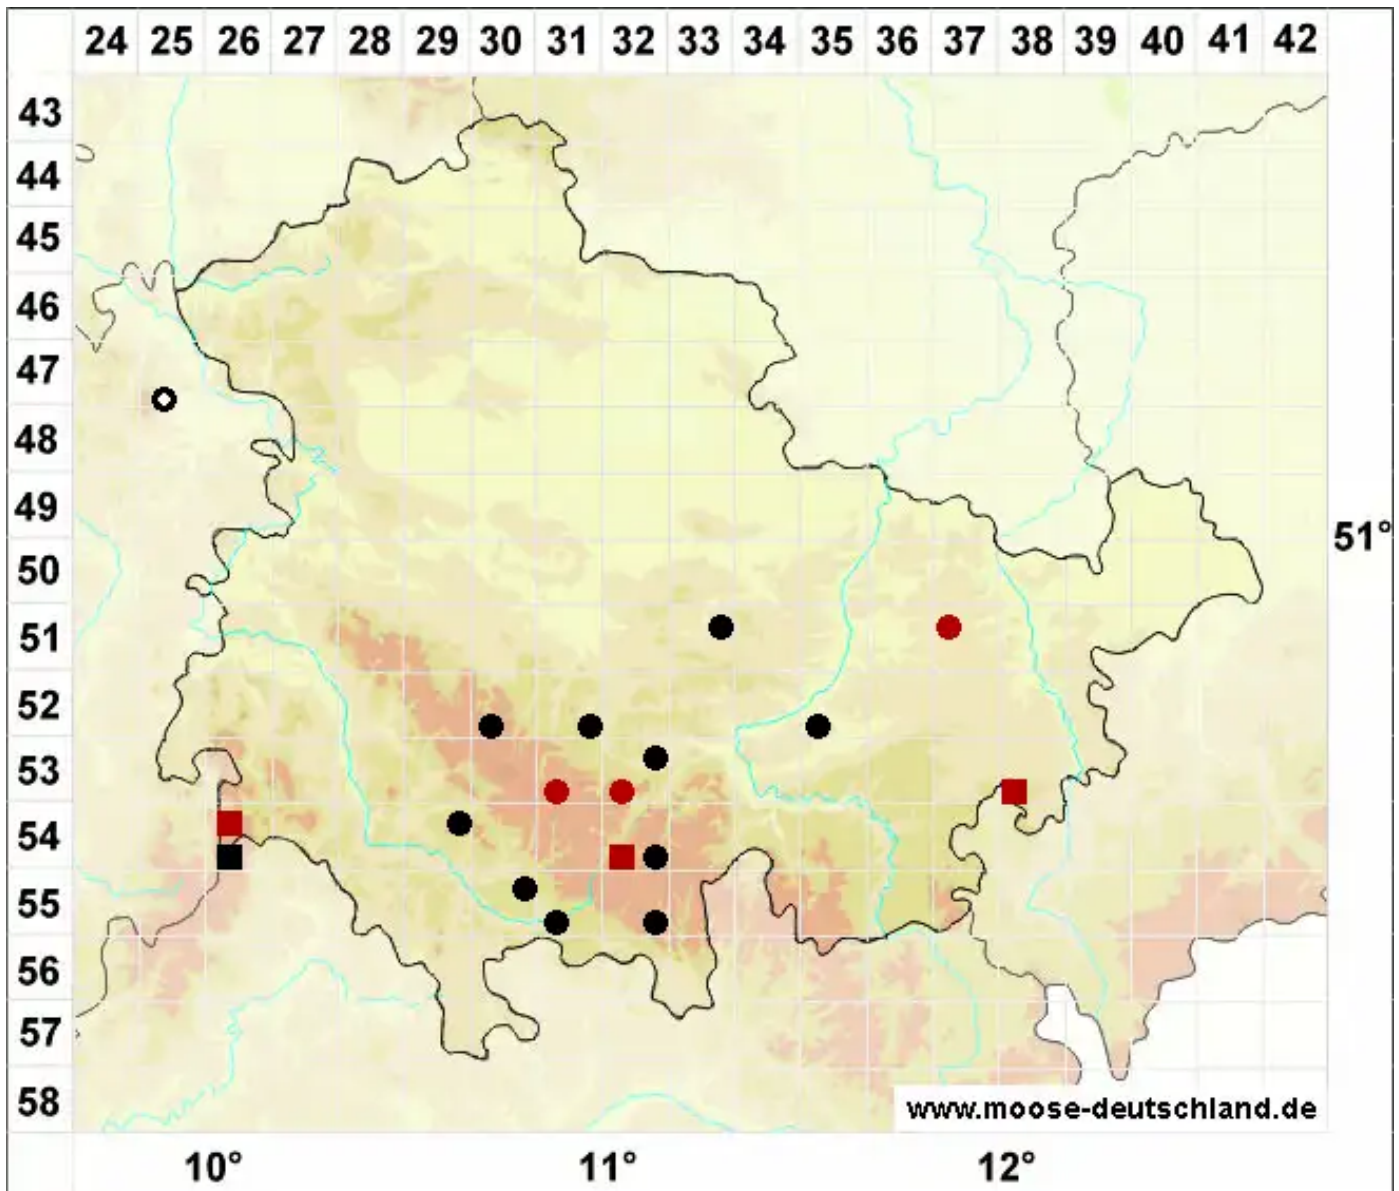

Sphagnum centrale C.E.O.Jensen

Zentriertzelliges Torfmoos, Zweifarbiges Torfmoos, Zentriertes Torfmoos

Legende:

- Symbole:**
- Ausgefülltes Symbol:
Zeitraum von 1980 bis heute (Aktuelle Angabe)
 - Leeres Symbol:
Zeitraum vor 1980 (Altangabe)
 - Quadrat: Herbarbeleg