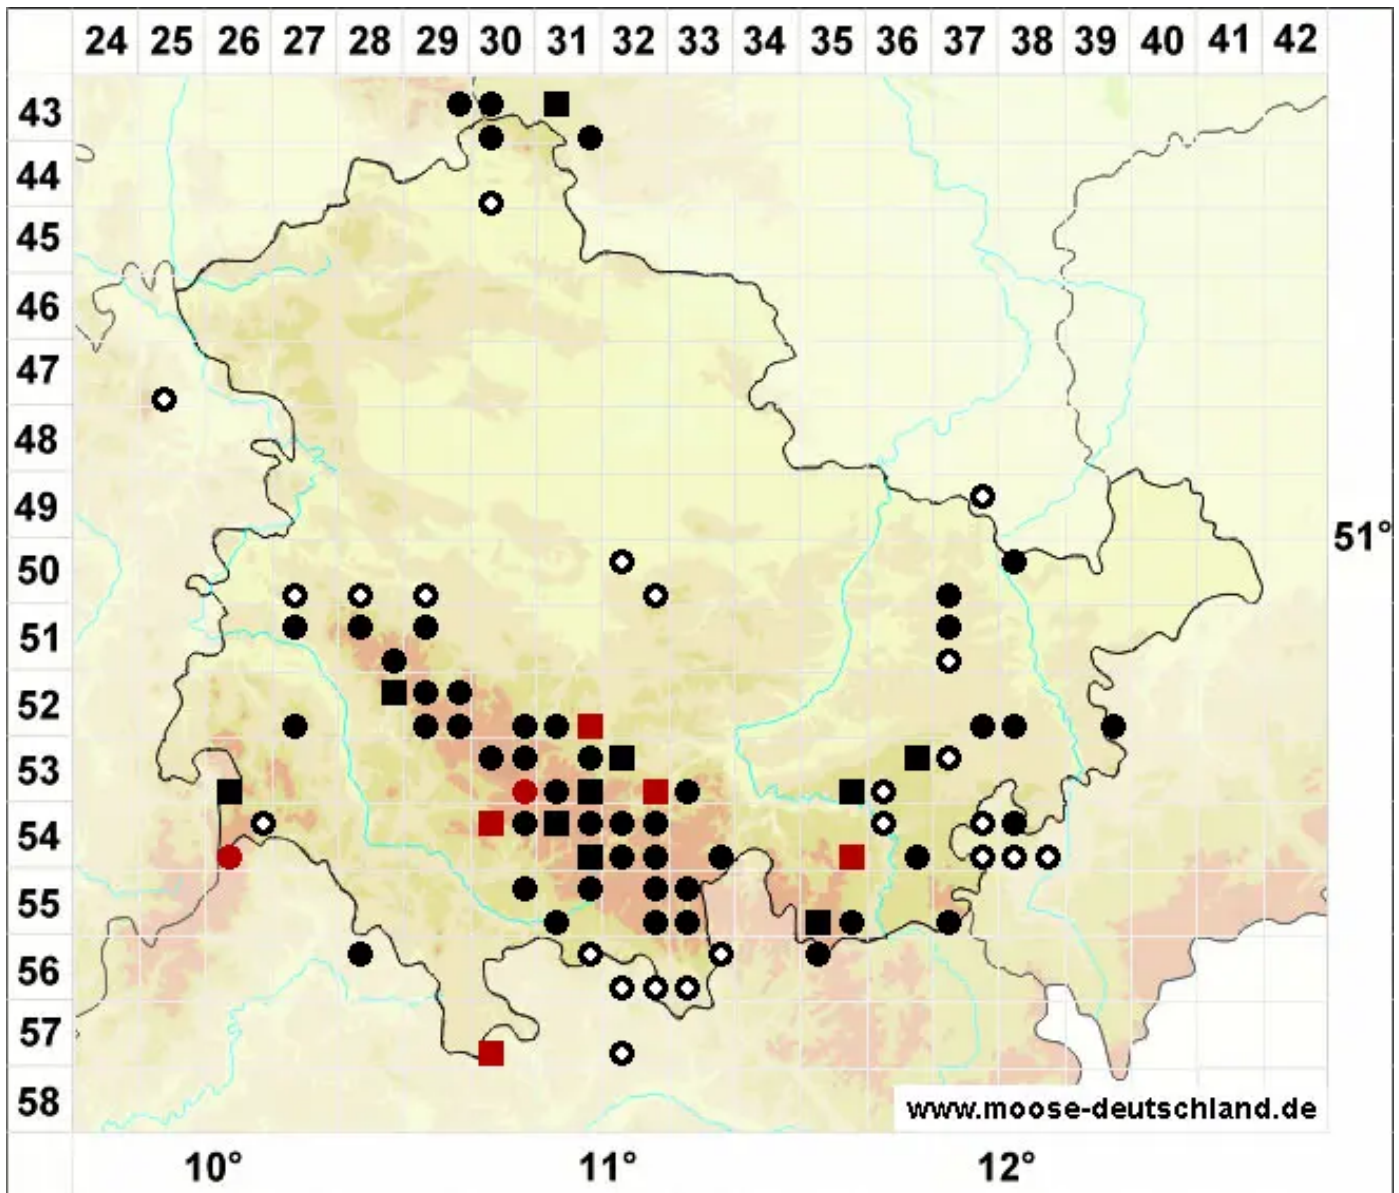

Sphagnum subsecundum Nees

Einseitswendiges Torfmoos

Legende:

- Symbole:**
- Ausgefülltes Symbol:
Zeitraum von 1980 bis heute (Aktuelle Angabe)
 - Leeres Symbol:
Zeitraum vor 1980 (Altangabe)
 - Quadrat: Herbarbeleg