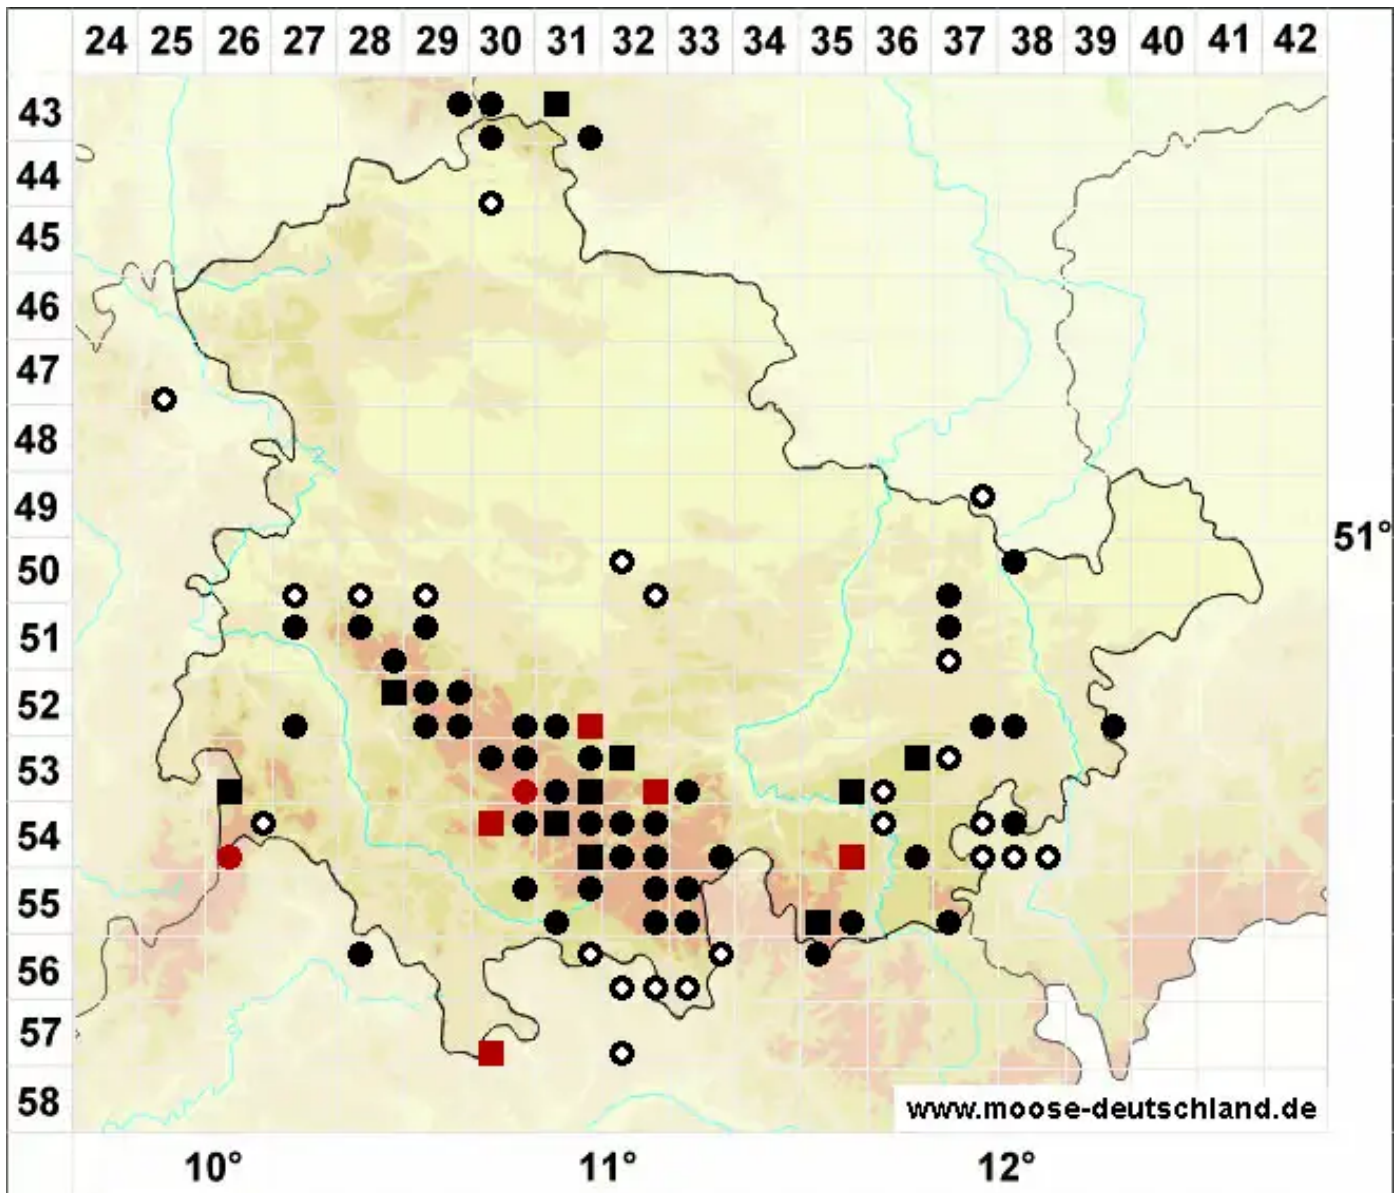

# Sphagnum subsecundum Nees

Einseitswendiges Torfmoos

Legende:

- Symbole:**
- Ausgefülltes Symbol:  
Zeitraum von 1980 bis heute (Aktuelle Angabe)
  - Leeres Symbol:  
Zeitraum vor 1980 (Altangabe)
  - Quadrat: Herbarbeleg