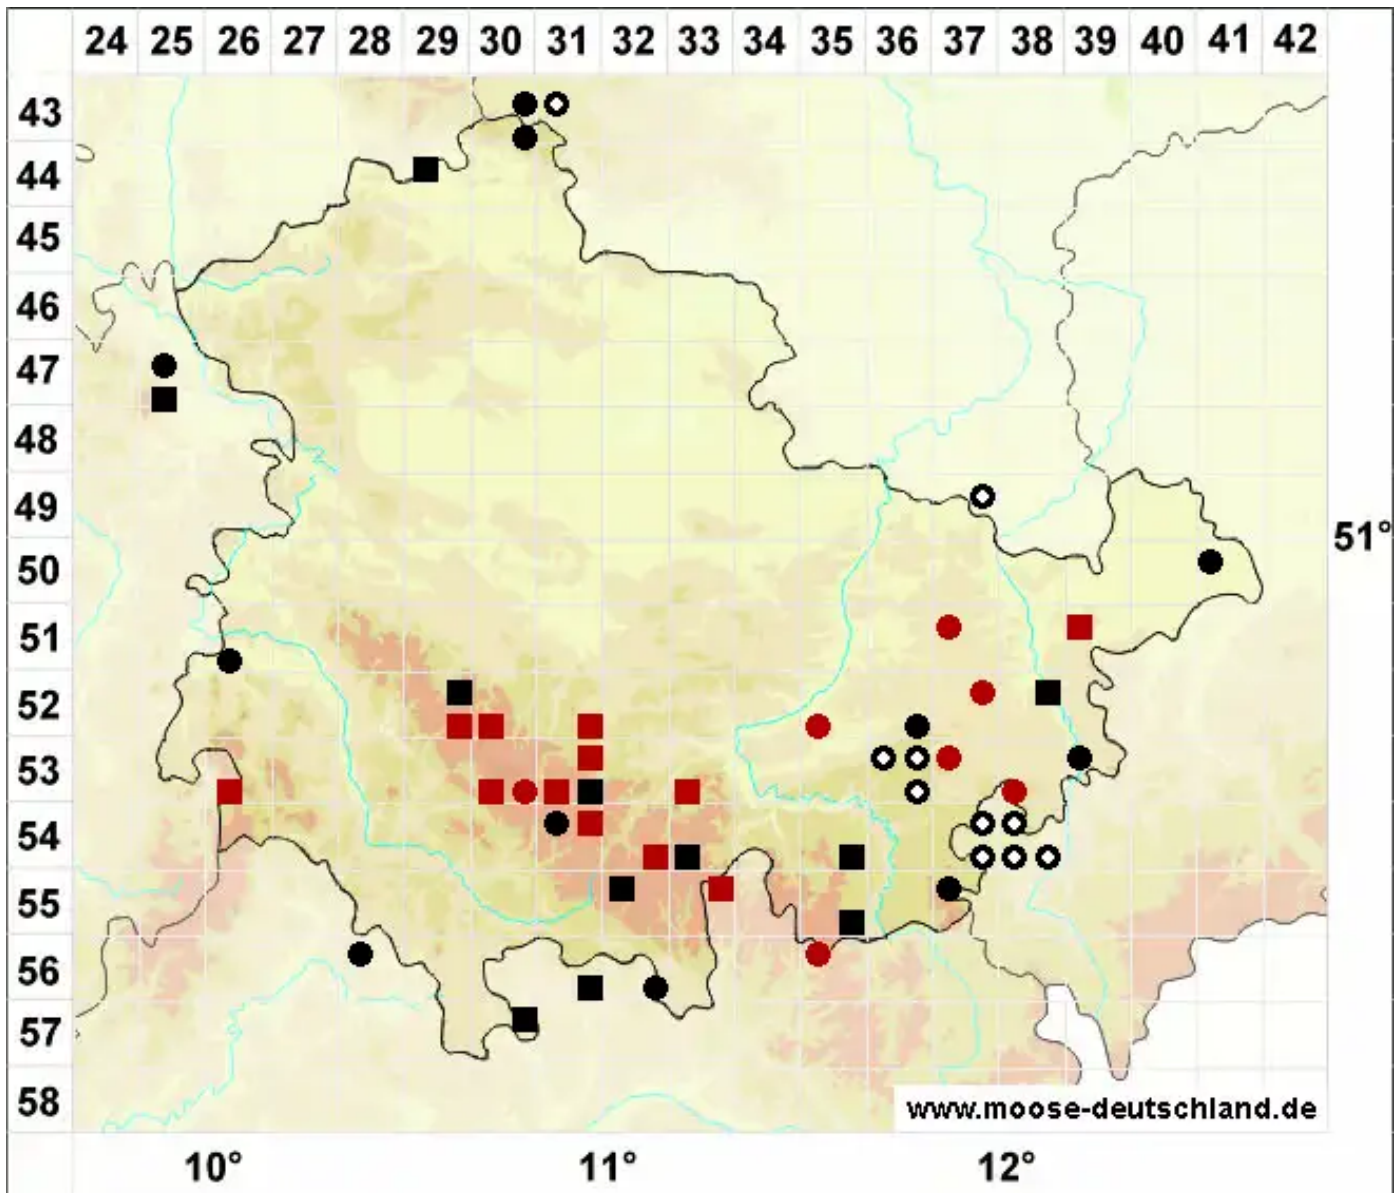

Sphagnum inundatum Russow

Untergetauchtes Torfmoos, Amphibisches Torfmoos

Legende:

- Symbole:**
- Ausgefülltes Symbol:
Zeitraum von 1980 bis heute (Aktuelle Angabe)
 - Leeres Symbol:
Zeitraum vor 1980 (Altangabe)
 - Quadrat: Herbarbeleg