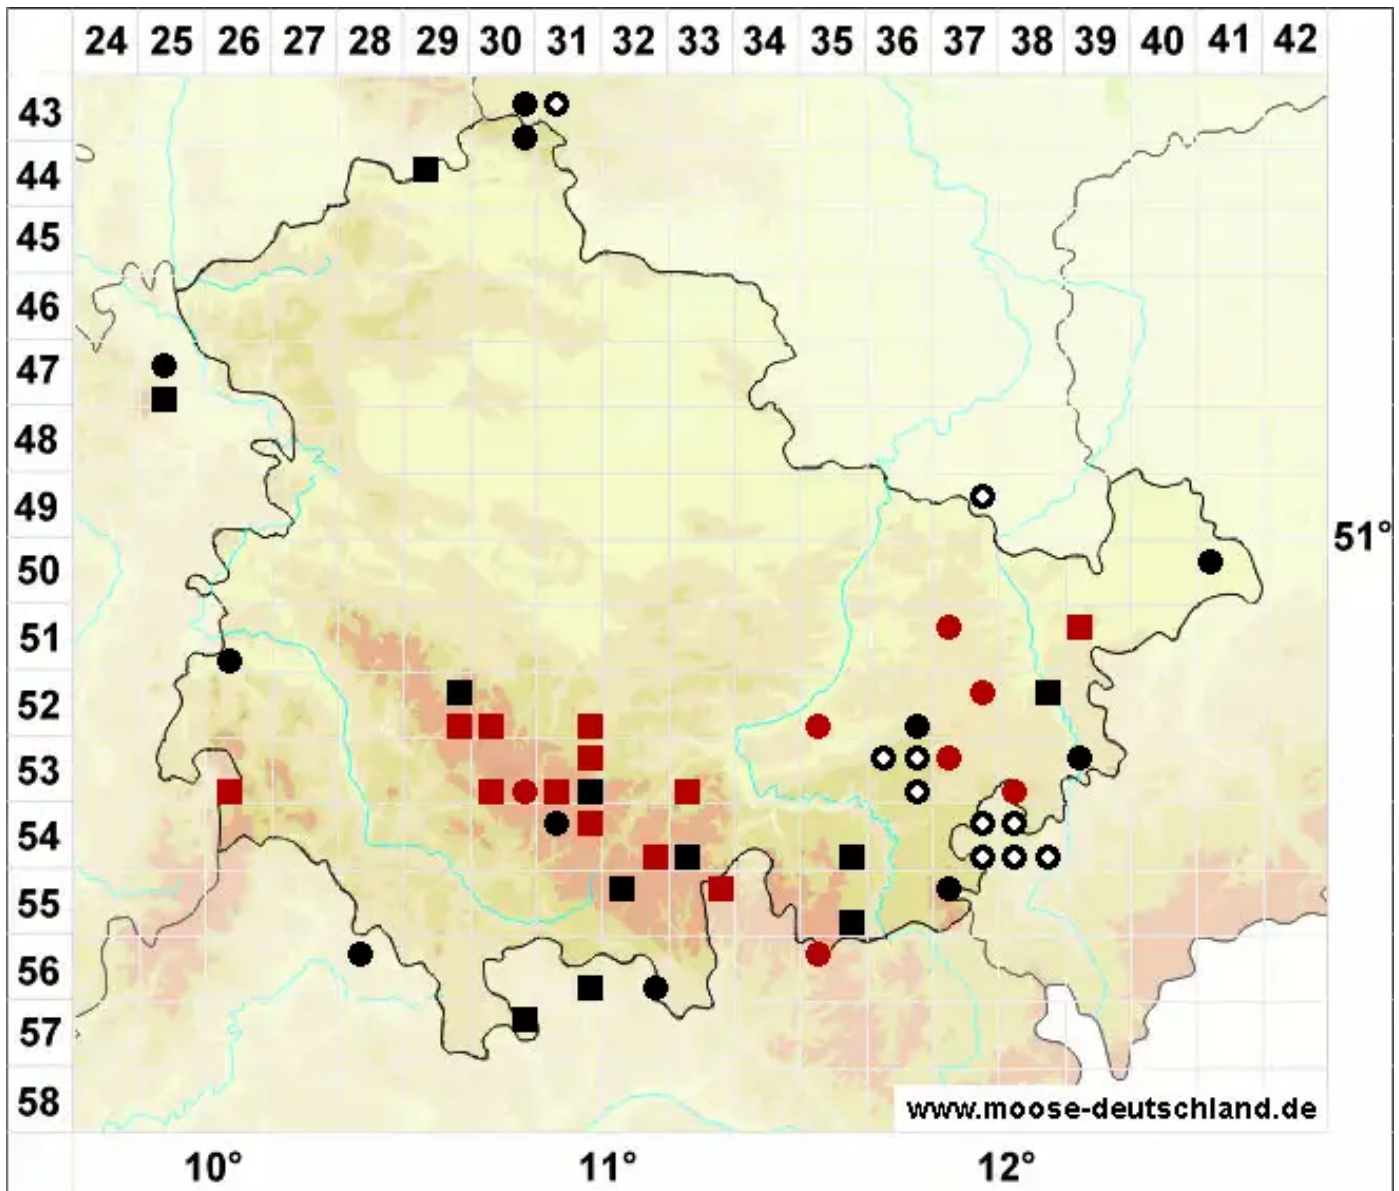

# Sphagnum inundatum Russow

Untergetauchtes Torfmoos, Amphibisches Torfmoos

Legende:

- Symbole:**
- Ausgefülltes Symbol:  
Zeitraum von 1980 bis heute (Aktuelle Angabe)
  - Leeres Symbol:  
Zeitraum vor 1980 (Altangabe)
  - Quadrat: Herbarbeleg