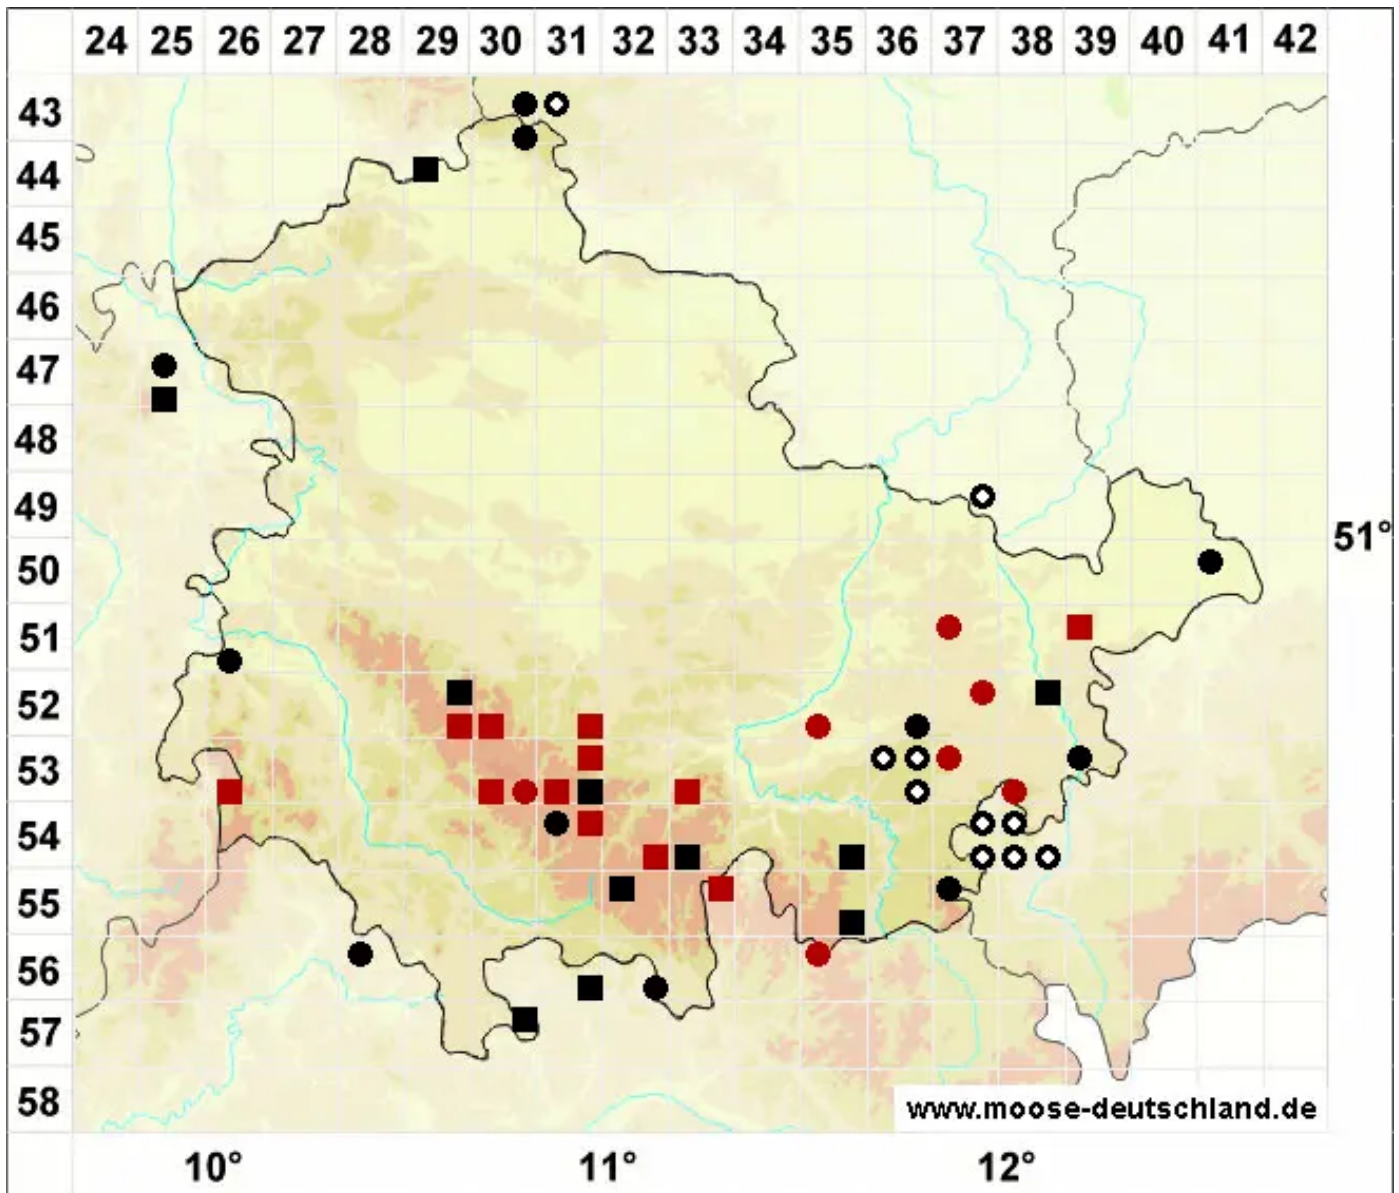

Sphagnum inundatum Russow

Untergetauchtes Torfmoos, Amphibisches Torfmoos

Legende:

Symbole:

Ausgefülltes Symbol:
Zeitraum von 1980 bis heute (Aktuelle Angabe)

Leeres Symbol:
Zeitraum vor 1980 (Altangabe)

Quadrat: Herbarbeleg