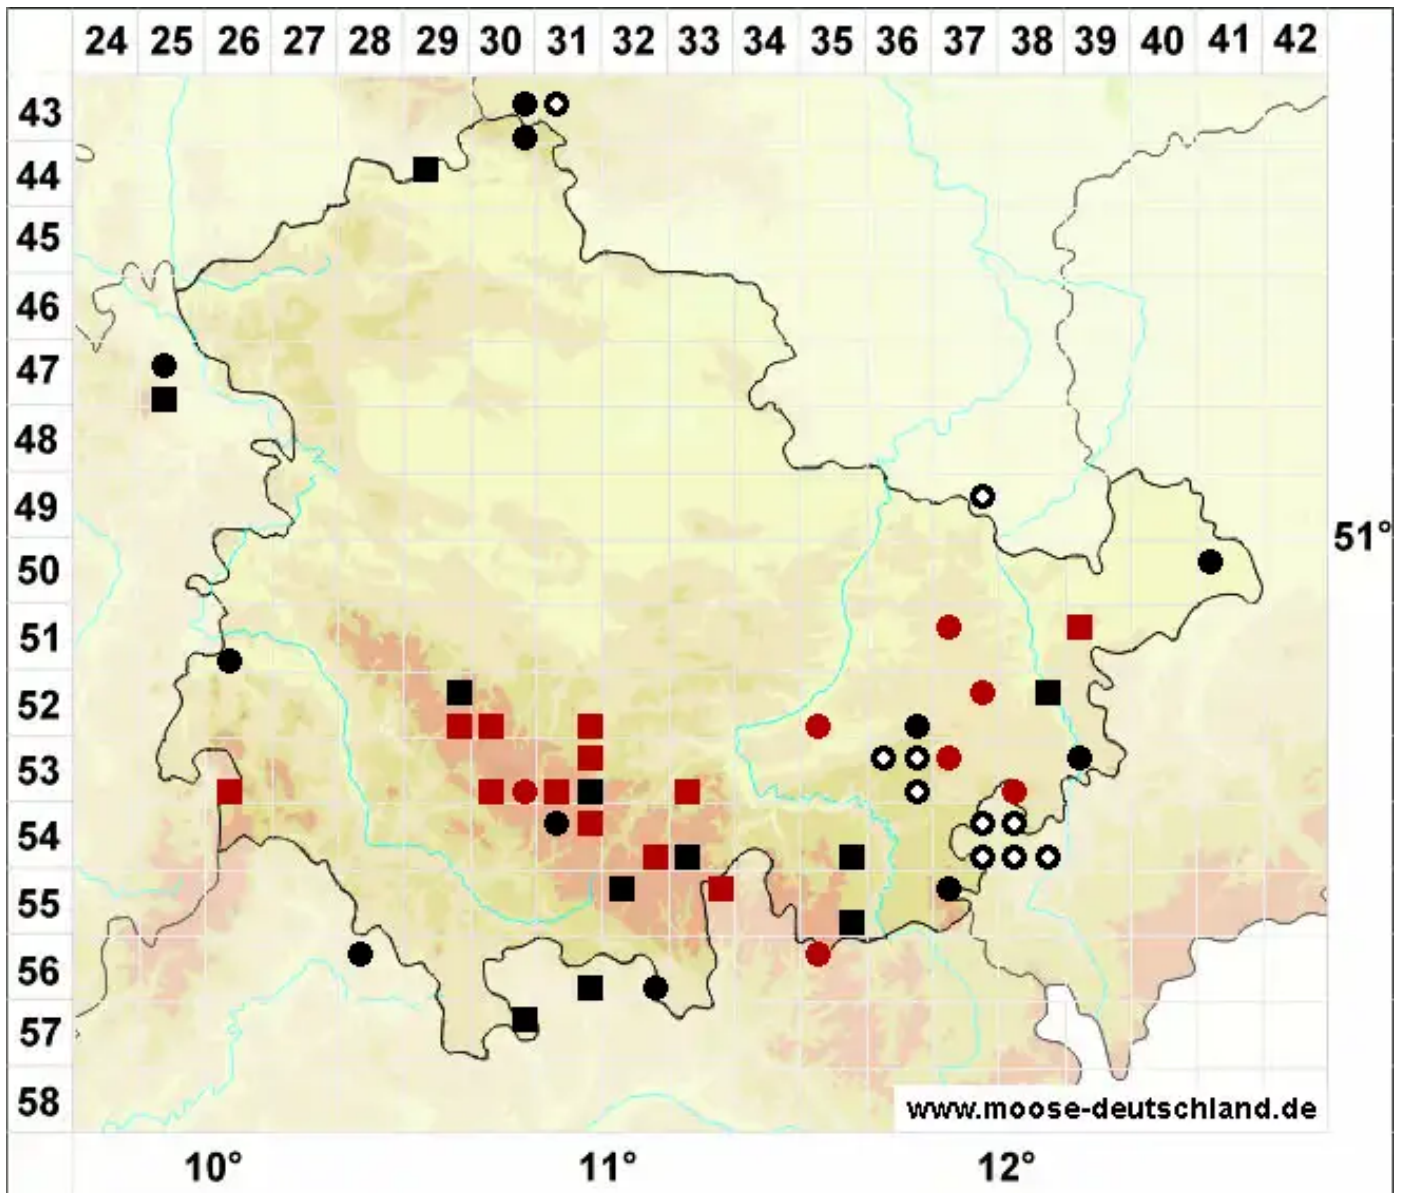

Sphagnum inundatum Russow

Untergetauchtes Torfmoos, Amphibisches Torfmoos

Legende:

- Symbole:**
- Ausgefülltes Symbol:
Zeitraum von 1980 bis heute (Aktuelle Angabe)
 - Leeres Symbol:
Zeitraum vor 1980 (Altangabe)
 - Quadrat: Herbarbeleg