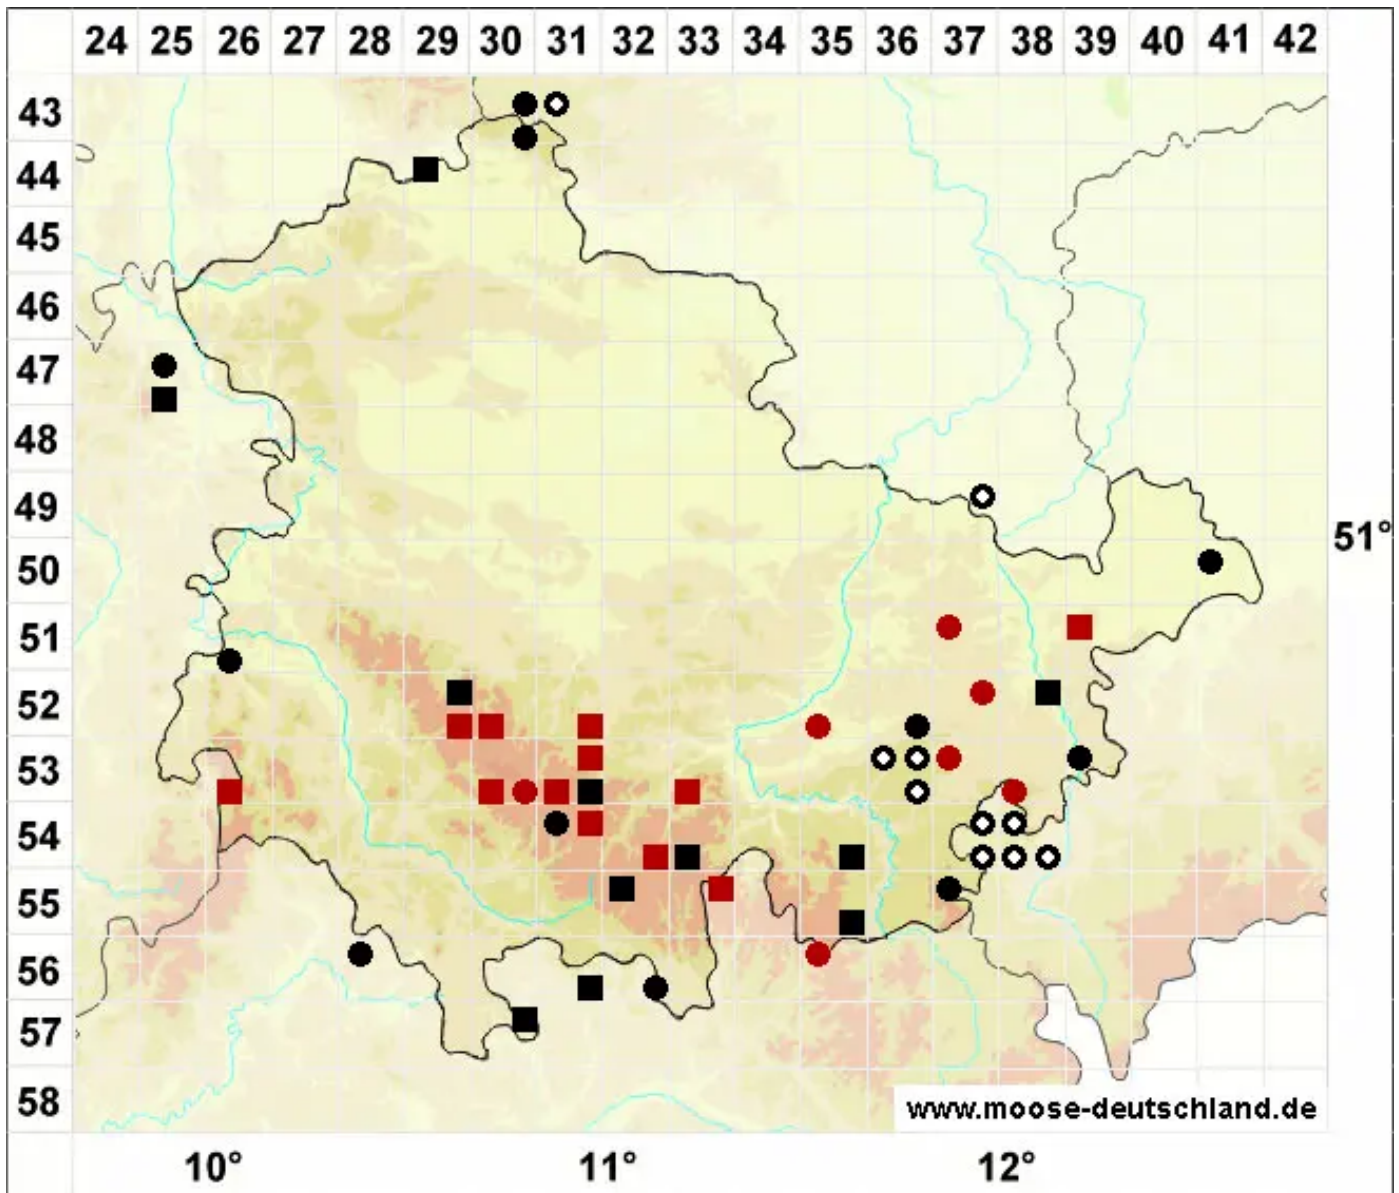

# Sphagnum inundatum Russow

Untergetauchtes Torfmoos, Amphibisches Torfmoos

Legende:

- Symbole:**
- Ausgefülltes Symbol:  
Zeitraum von 1980 bis heute (Aktuelle Angabe)
  - Leeres Symbol:  
Zeitraum vor 1980 (Altangabe)
  - Quadrat: Herbarbeleg