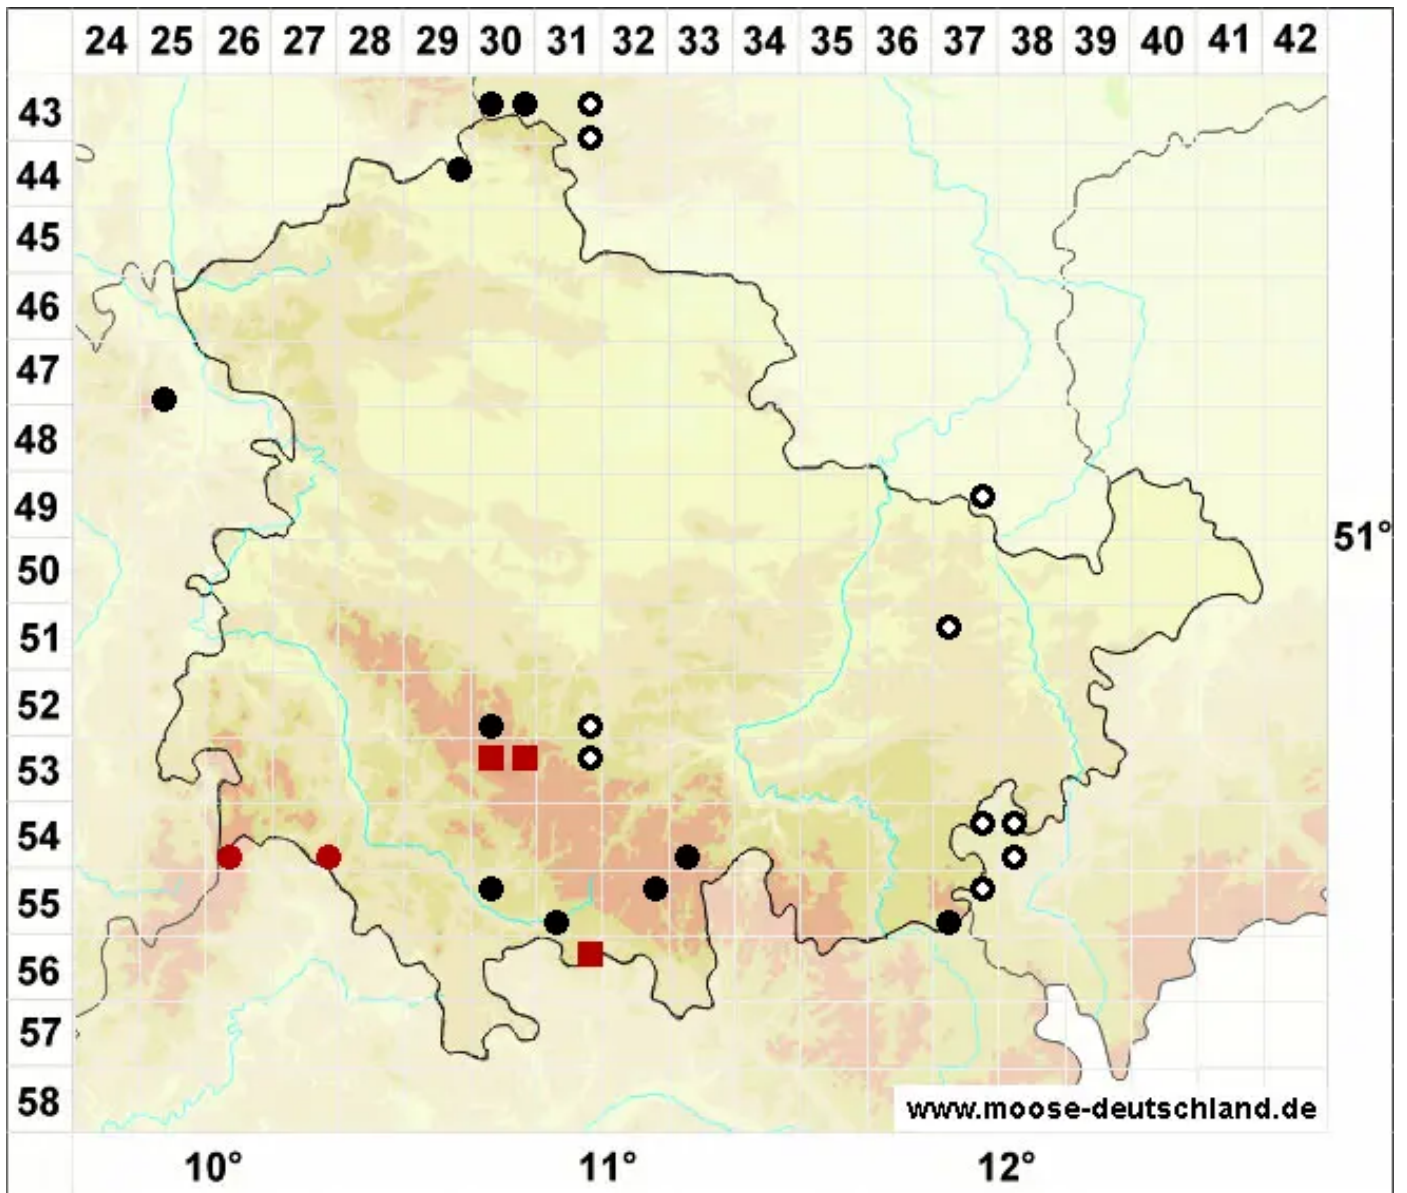

# Sphagnum rubellum Wilson

Rötliches Torfmoos

Legende:

- Symbole:**
- Ausgefülltes Symbol:  
Zeitraum von 1980 bis heute (Aktuelle Angabe)
  - Leeres Symbol:  
Zeitraum vor 1980 (Altangabe)
  - Quadrat: Herbarbeleg