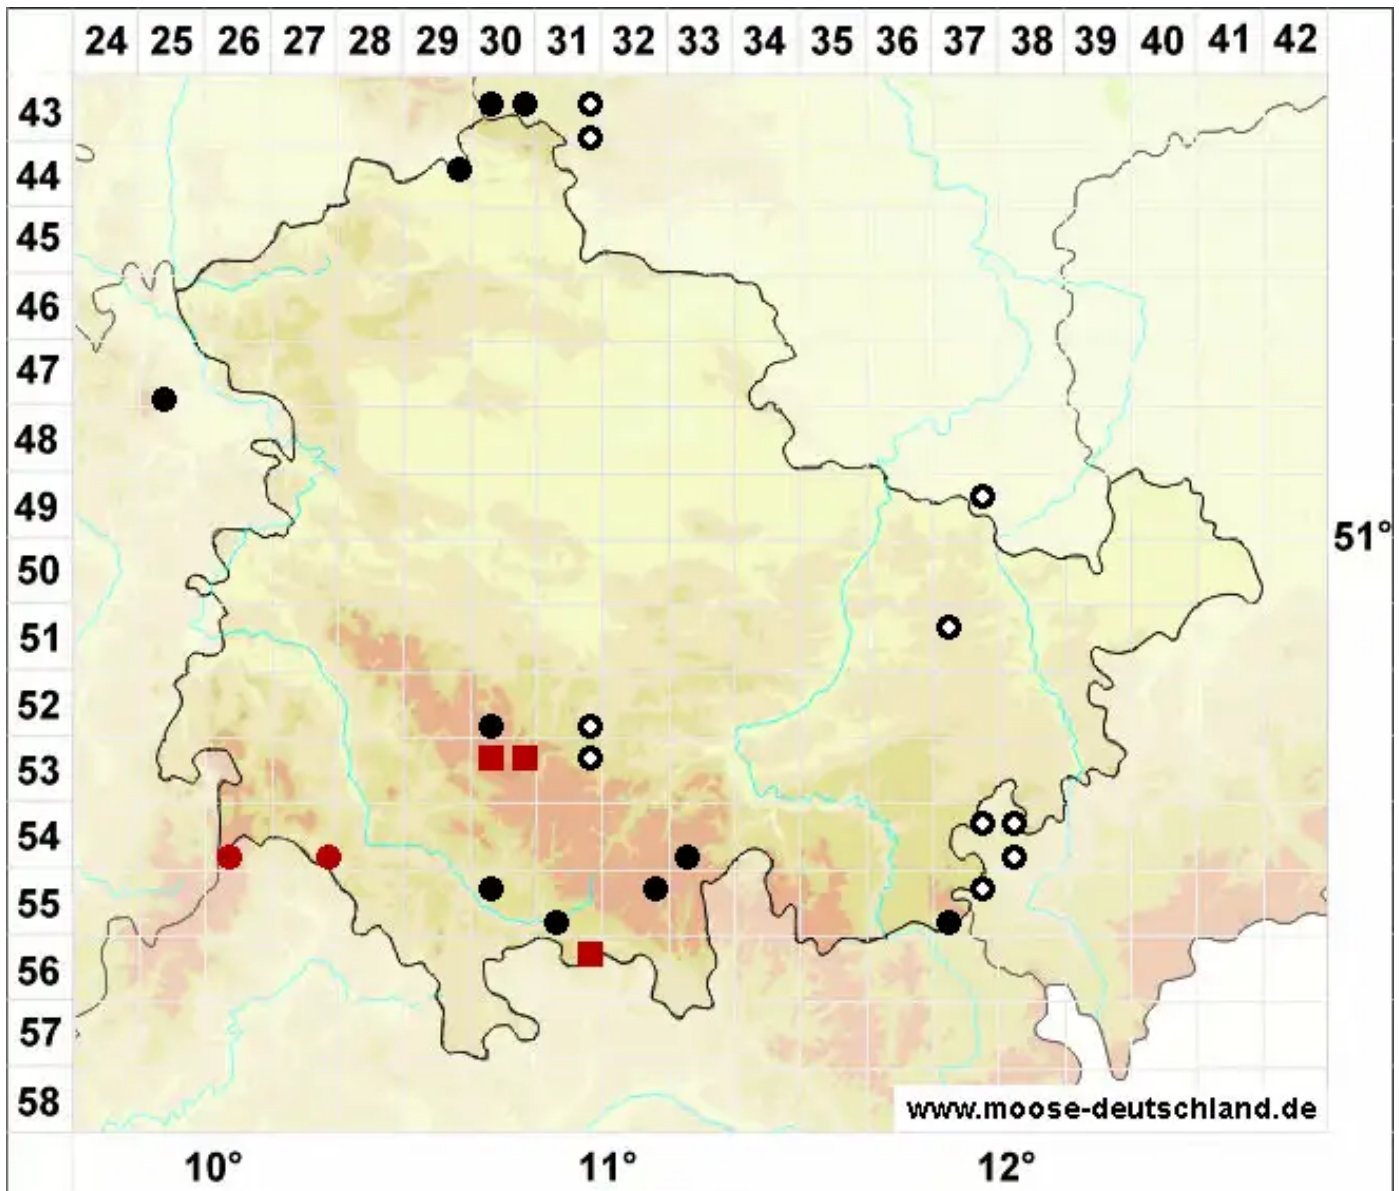

Sphagnum rubellum Wilson

Rötliches Torfmoos

Legende:

Symbole:

Ausgefülltes Symbol:
Zeitraum von 1980 bis heute (Aktuelle Angabe)

Leeres Symbol:
Zeitraum vor 1980 (Altangabe)

Quadrat: Herbarbeleg