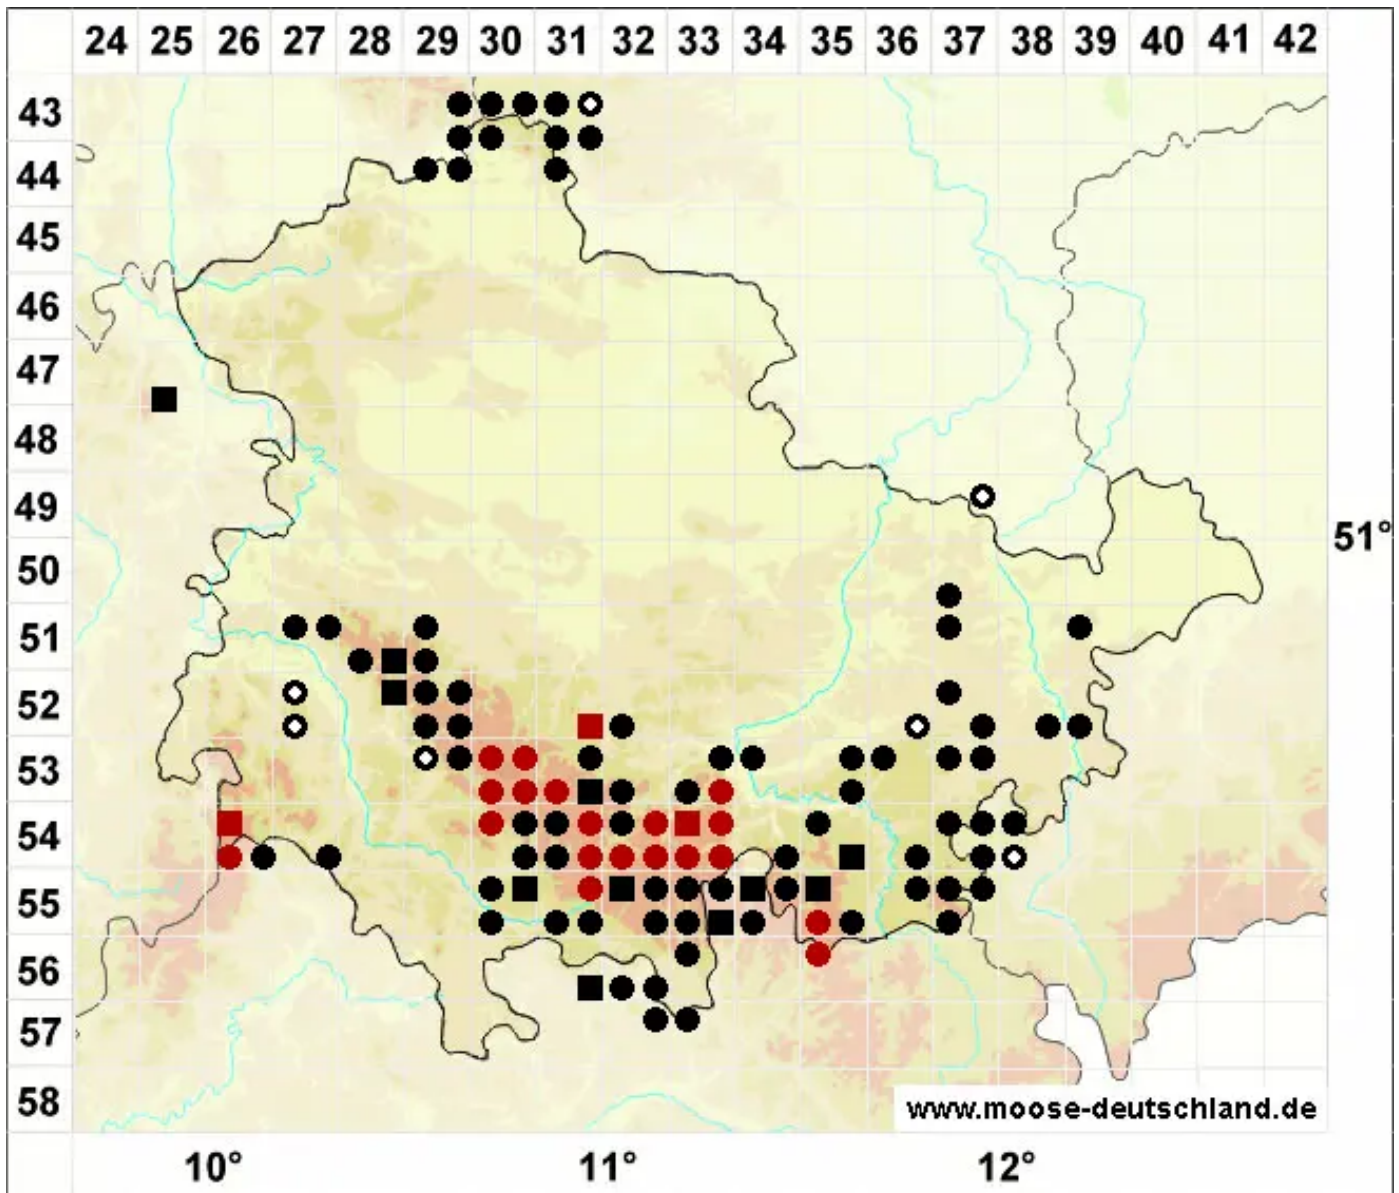

# Sphagnum teres (Schimp.) Ångstr.

Rundliches Torfmoos

Legende:

- Symbole:**
- Ausgefülltes Symbol:  
Zeitraum von 1980 bis heute (Aktuelle Angabe)
  - Leeres Symbol:  
Zeitraum vor 1980 (Altangabe)
  - Quadrat: Herbarbeleg