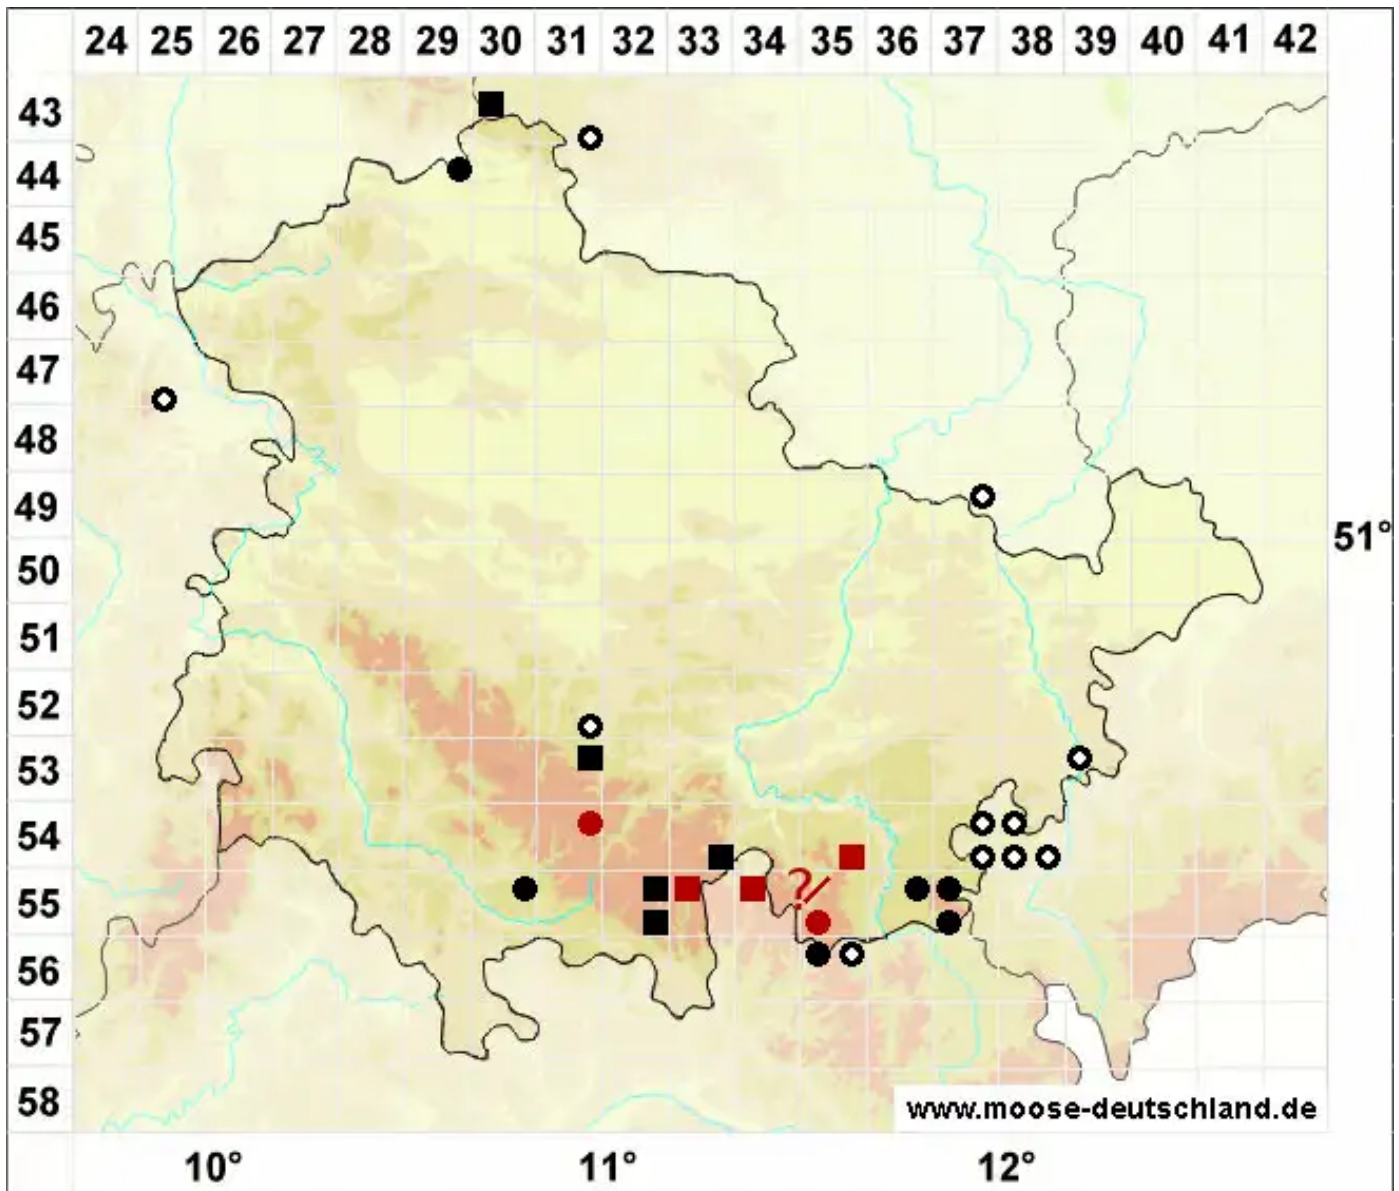

Sphagnum warnstorffii Russow

Warnstorfs Torfmoos

Legende:

- Symbole:**
- Ausgefülltes Symbol:
Zeitraum von 1980 bis heute (Aktuelle Angabe)
 - Leeres Symbol:
Zeitraum vor 1980 (Altangabe)
 - Quadrat: Herbarbeleg