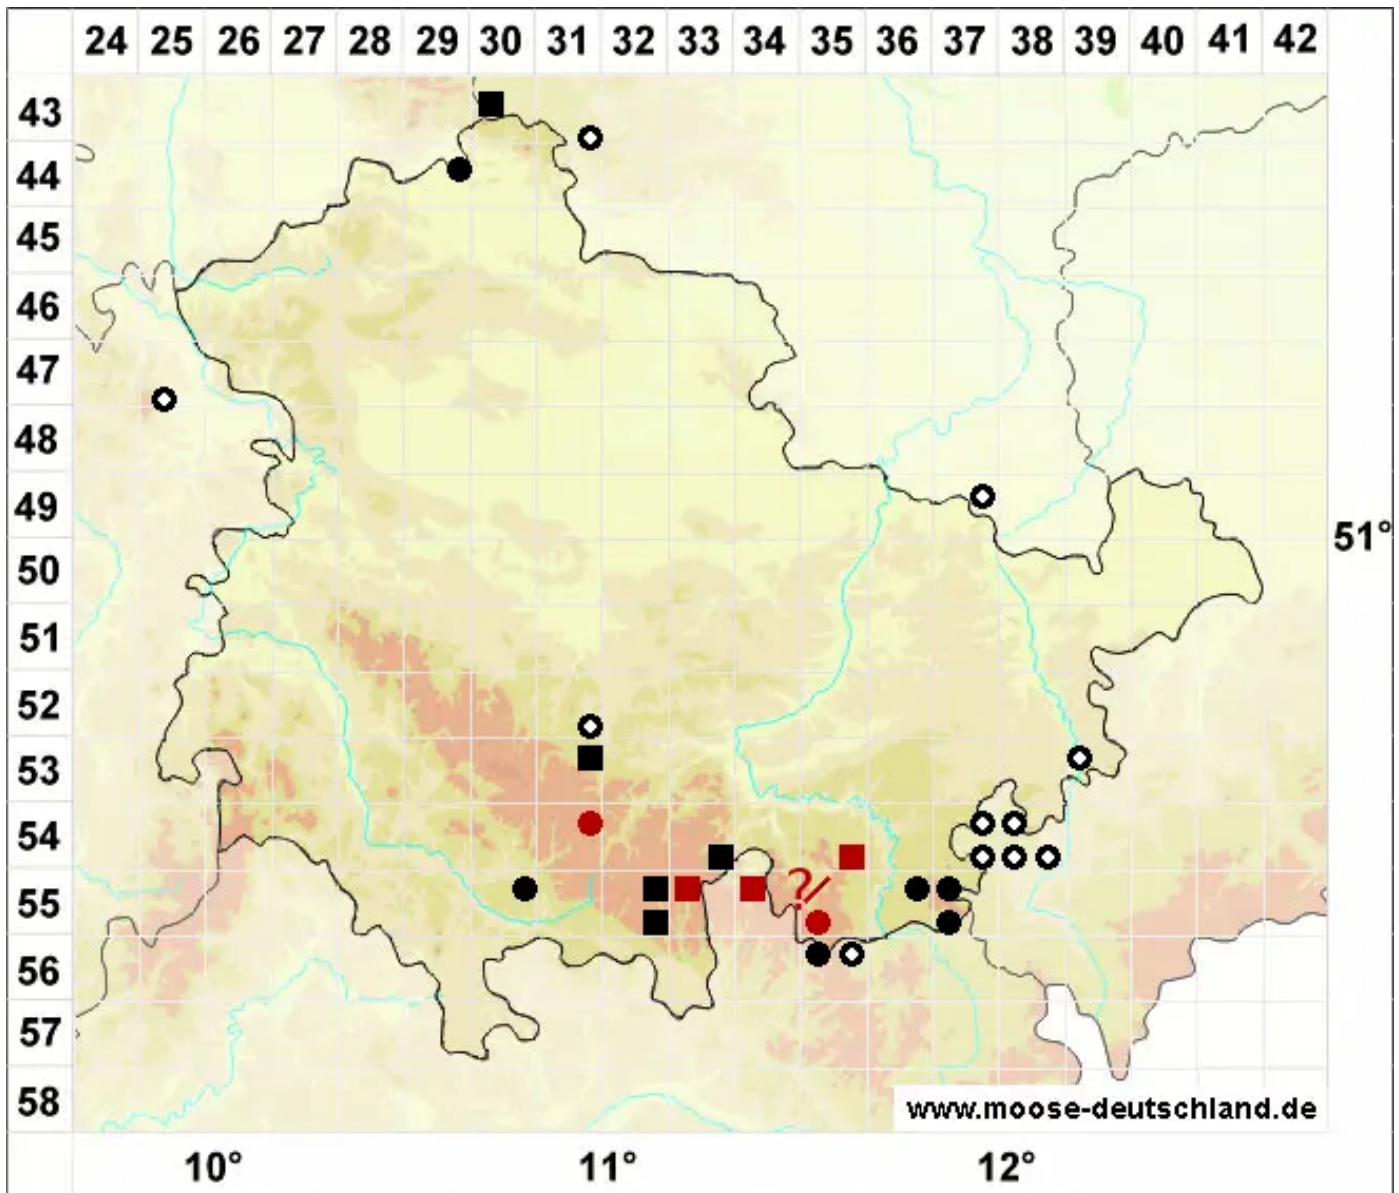

# Sphagnum warnstorffii Russow

Warnstorfs Torfmoos

Legende:

- Symbole:**
- Ausgefülltes Symbol:  
Zeitraum von 1980 bis heute (Aktuelle Angabe)
  - Leeres Symbol:  
Zeitraum vor 1980 (Altangabe)
  - Quadrat: Herbarbeleg