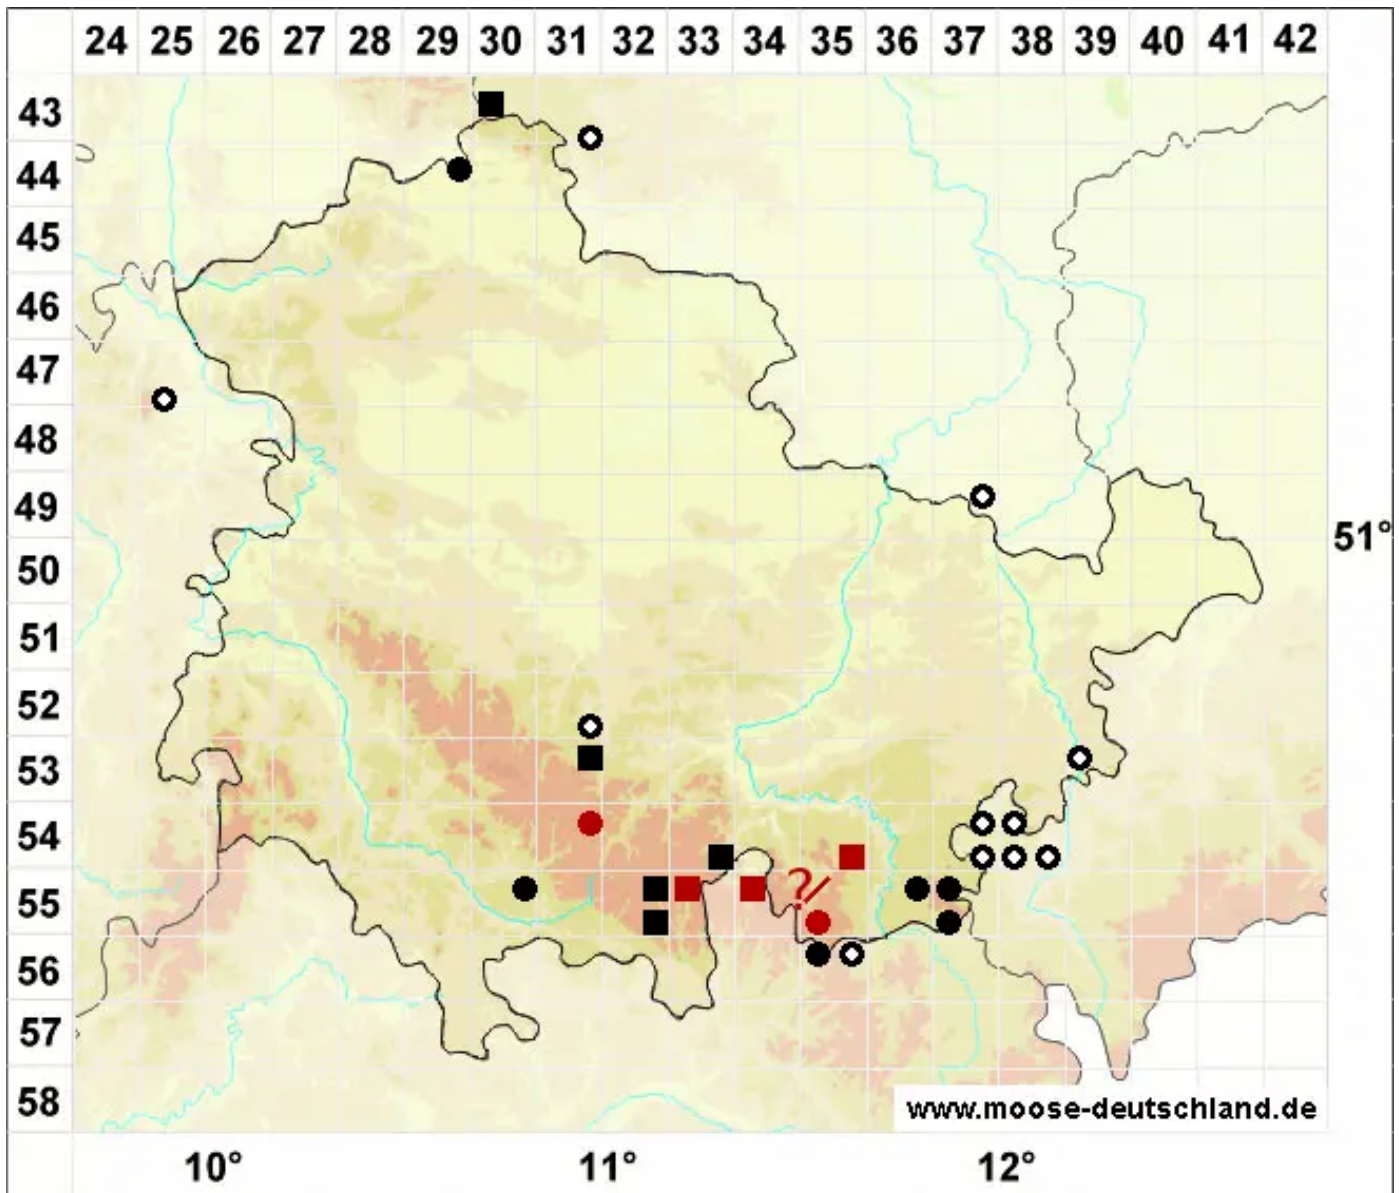

Sphagnum warnstorffii Russow

Warnstorfs Torfmoos

Legende:

- Symbole:**
- Ausgefülltes Symbol:
Zeitraum von 1980 bis heute (Aktuelle Angabe)
 - Leeres Symbol:
Zeitraum vor 1980 (Altangabe)
 - Quadrat: Herbarbeleg