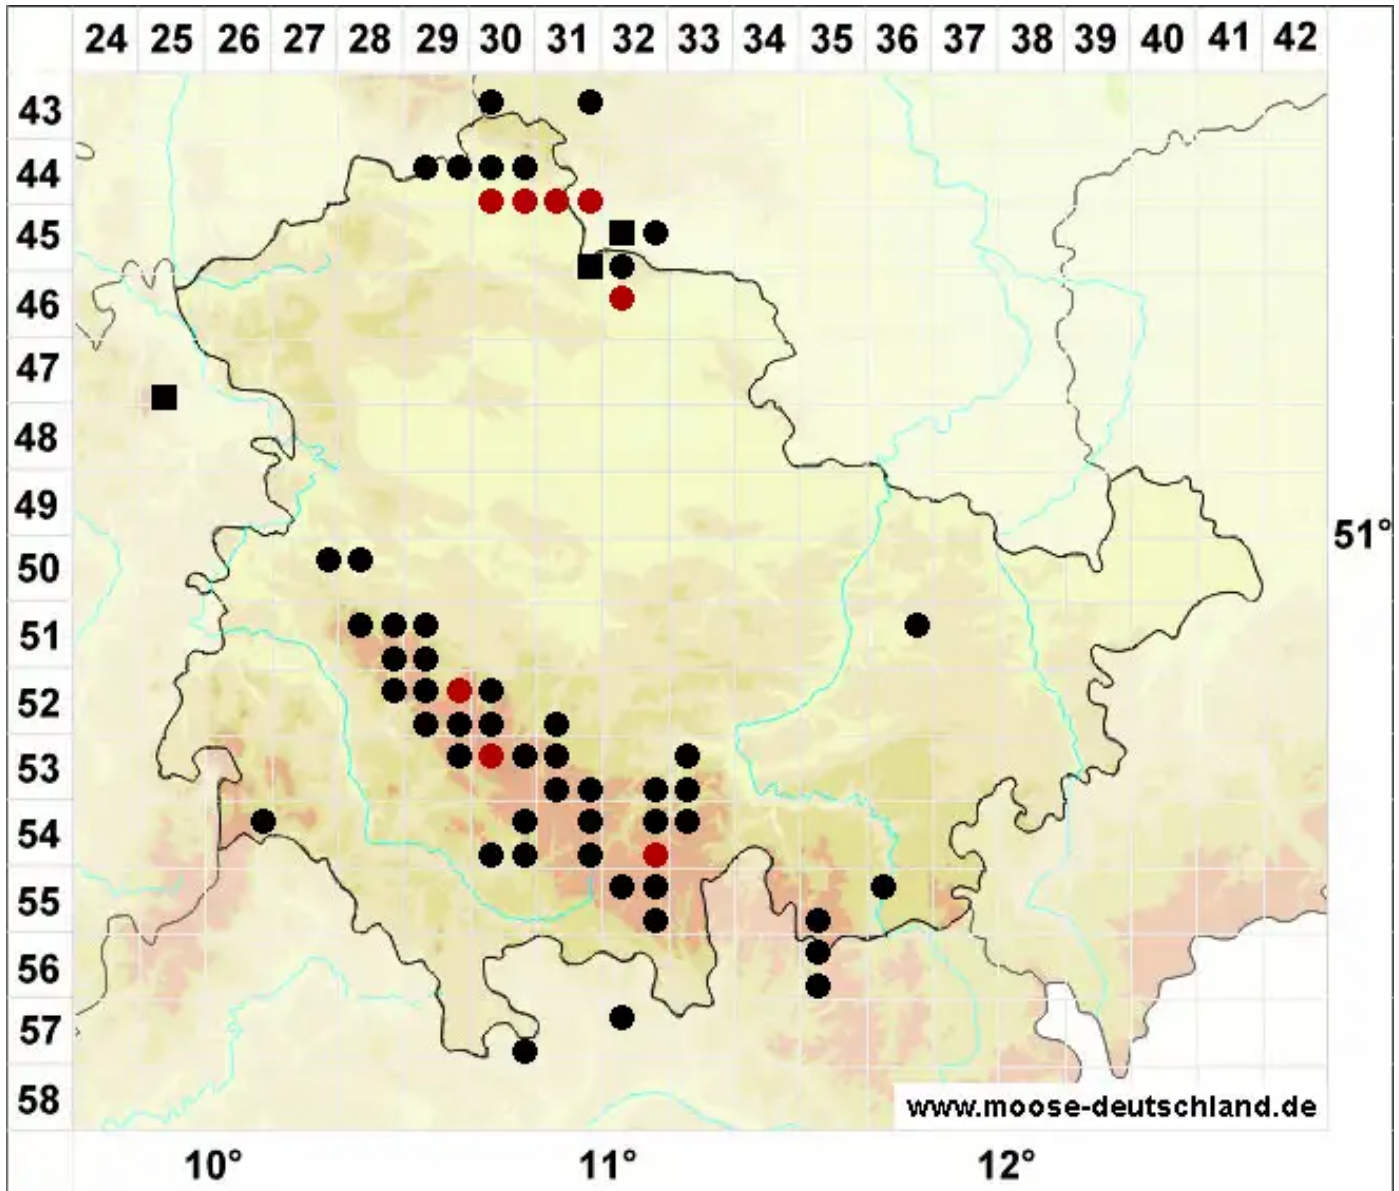

Sphenolobus minutus (Schreb. ex D.Crantz) Berggr.

Kleines Keillappenmoos

Legende:

- Symbole:**
- Ausgefülltes Symbol:
Zeitraum von 1980 bis heute (Aktuelle Angabe)
 - Leeres Symbol:
Zeitraum vor 1980 (Altangabe)
 - Quadrat: Herbarbeleg