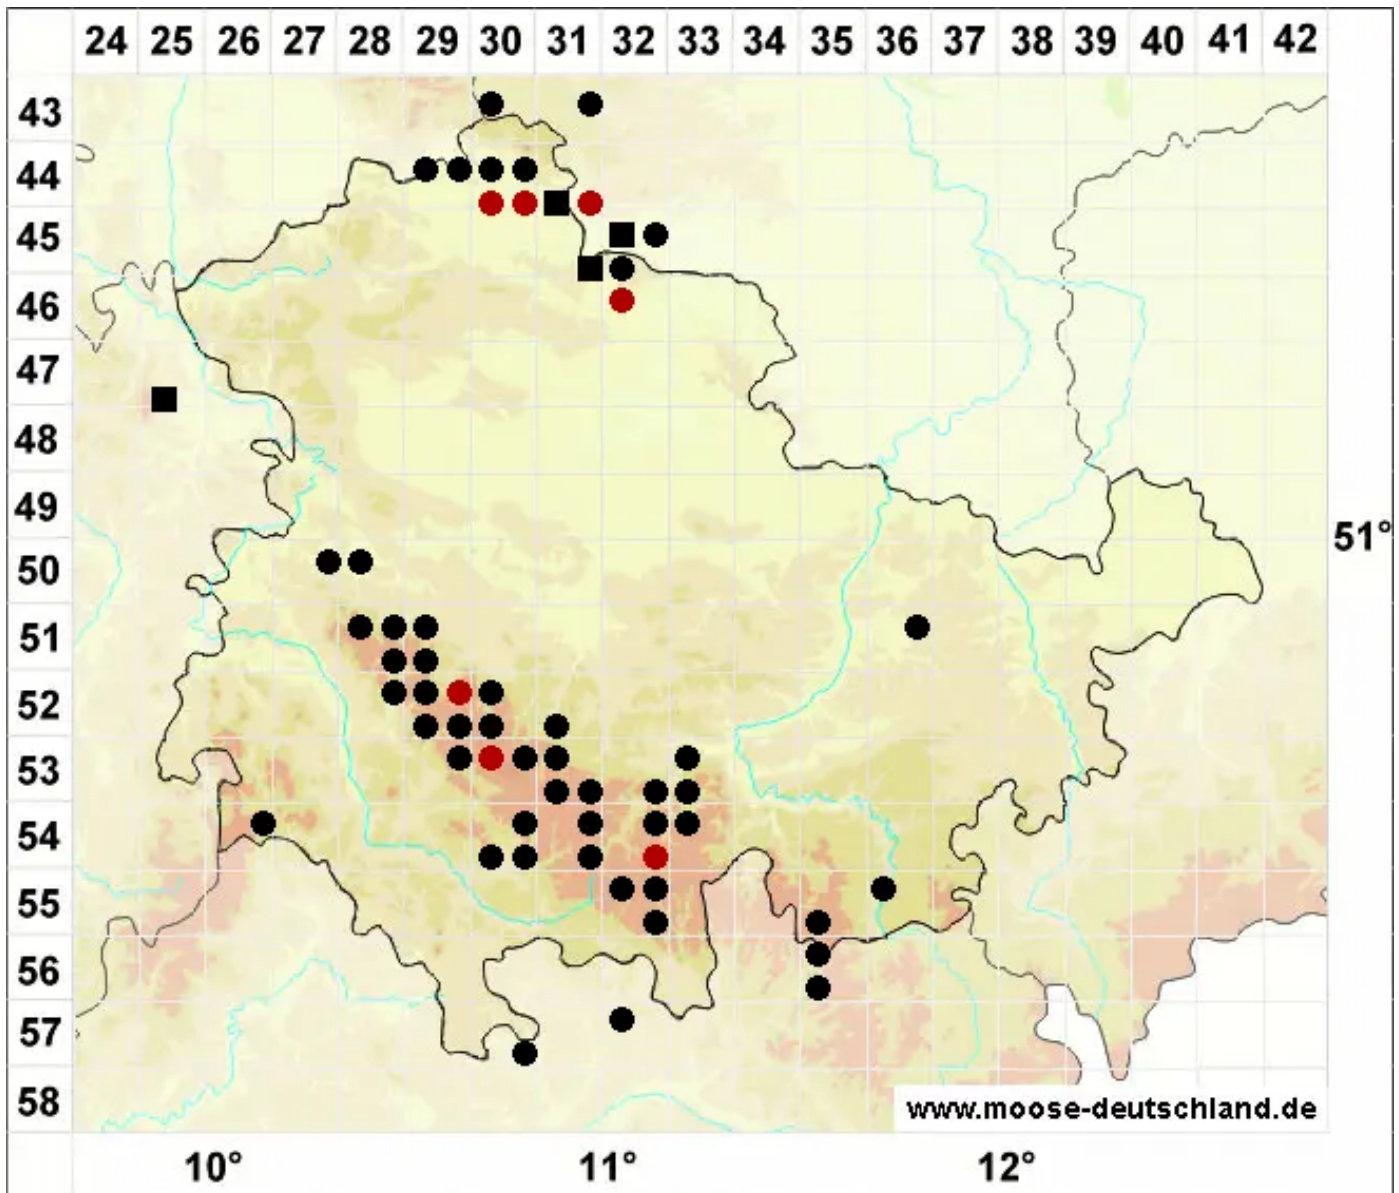

Sphenolobus minutus (Schreb. ex D.Crantz) Berggr.

Kleines Keillappenmoos

Legende:

- Symbole:**
- Ausgefülltes Symbol:
Zeitraum von 1980 bis heute (Aktuelle Angabe)
 - Leeres Symbol:
Zeitraum vor 1980 (Altangabe)
 - Quadrat: Herbarbeleg