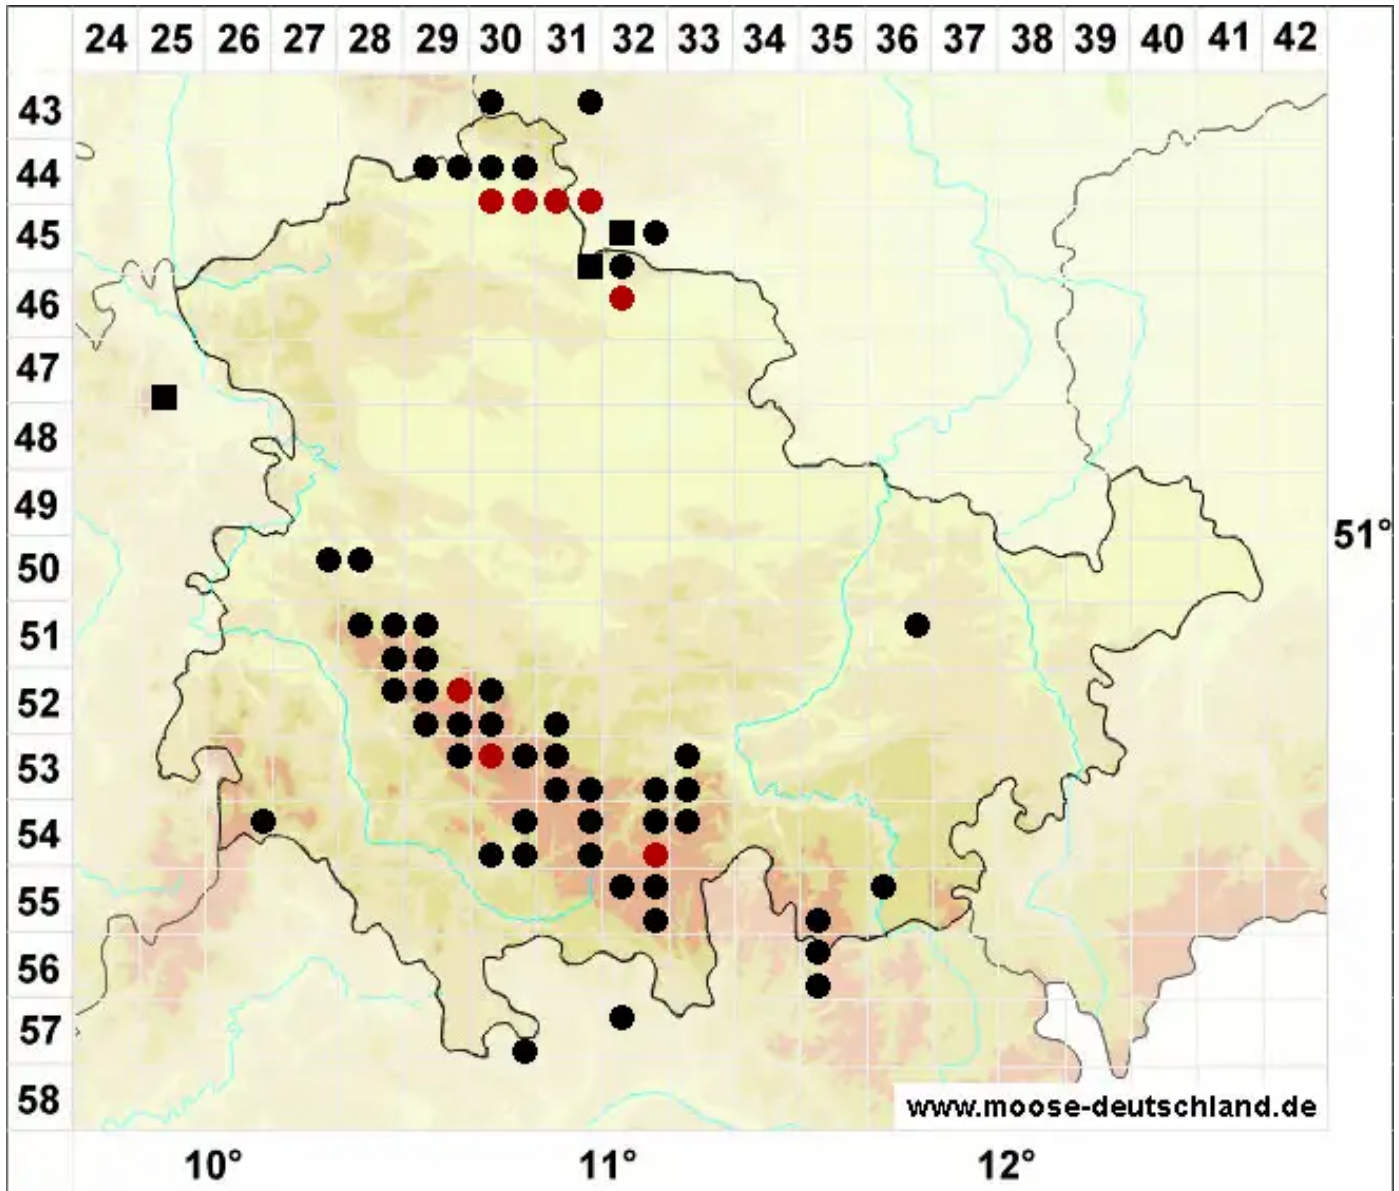

# Sphenolobus minutus (Schreb. ex D.Crantz) Berggr.

Kleines Keillappenmoos

Legende:

- Symbole:**
- Ausgefülltes Symbol:  
Zeitraum von 1980 bis heute (Aktuelle Angabe)
  - Leeres Symbol:  
Zeitraum vor 1980 (Altangabe)
  - Quadrat: Herbarbeleg