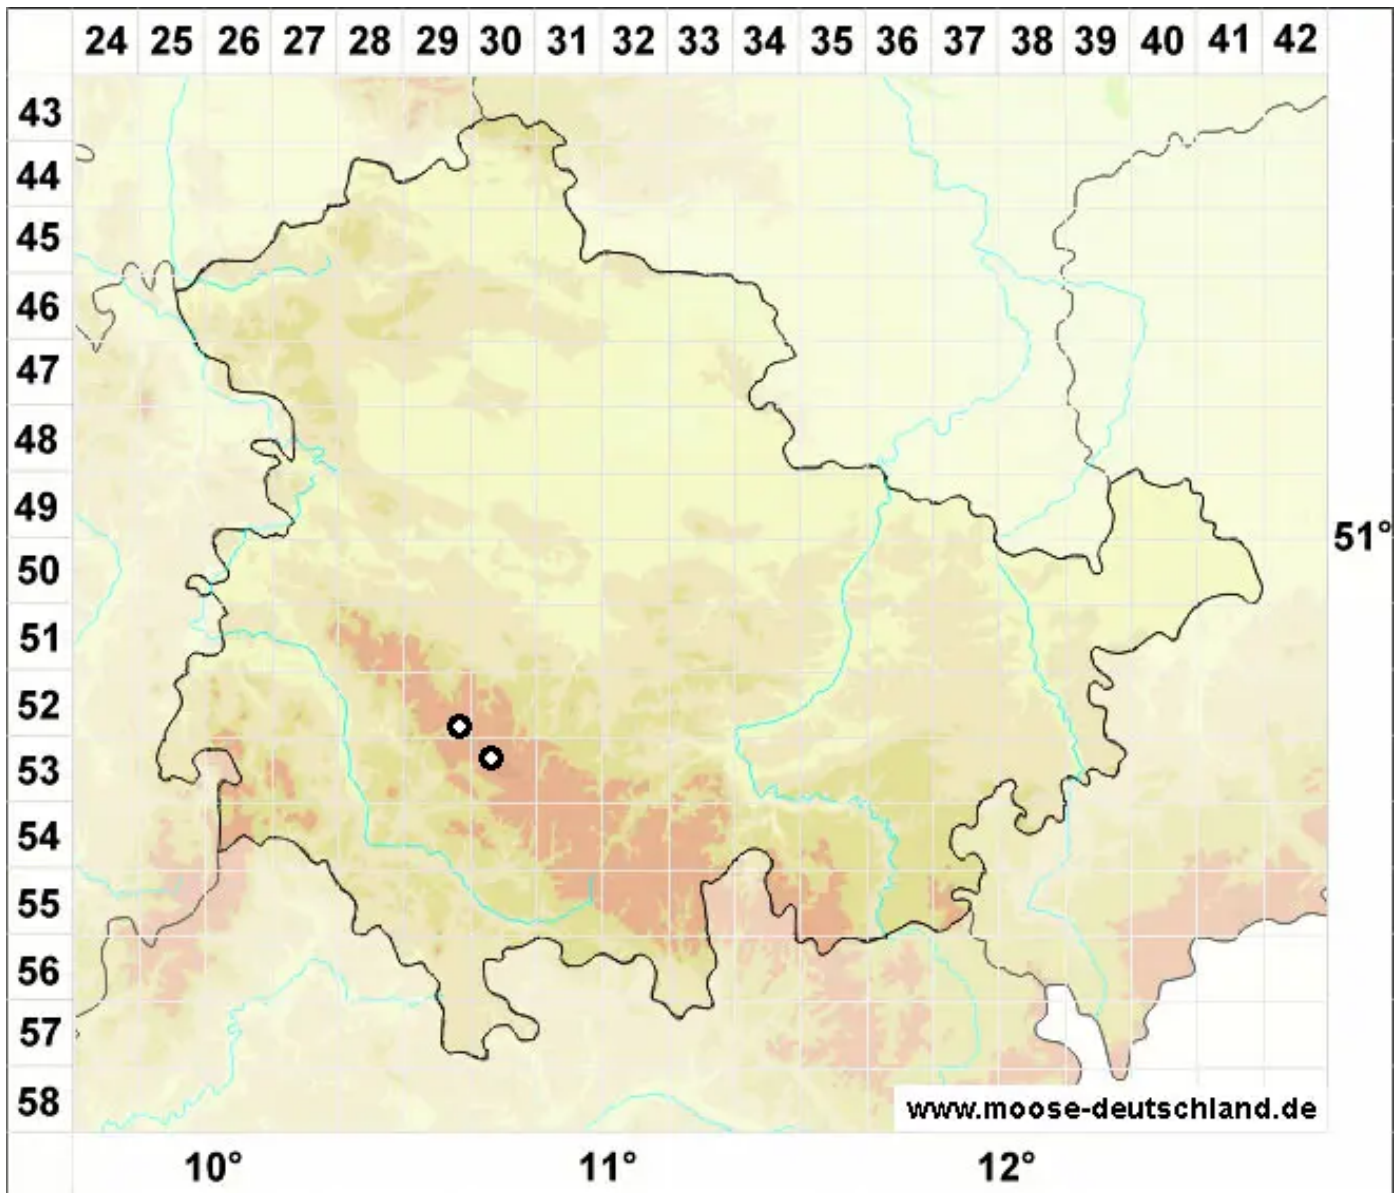

Douinia ovata (Dicks.) H.Buch

Zugespitztes Wachtlebermoos, Eiförmiges Douinmoos

Legende:

Symbole:

Ausgefülltes Symbol:
Zeitraum von 1980 bis heute (Aktuelle Angabe)

Leeres Symbol:
Zeitraum vor 1980 (Altangabe)

Quadrat: Herbarbeleg