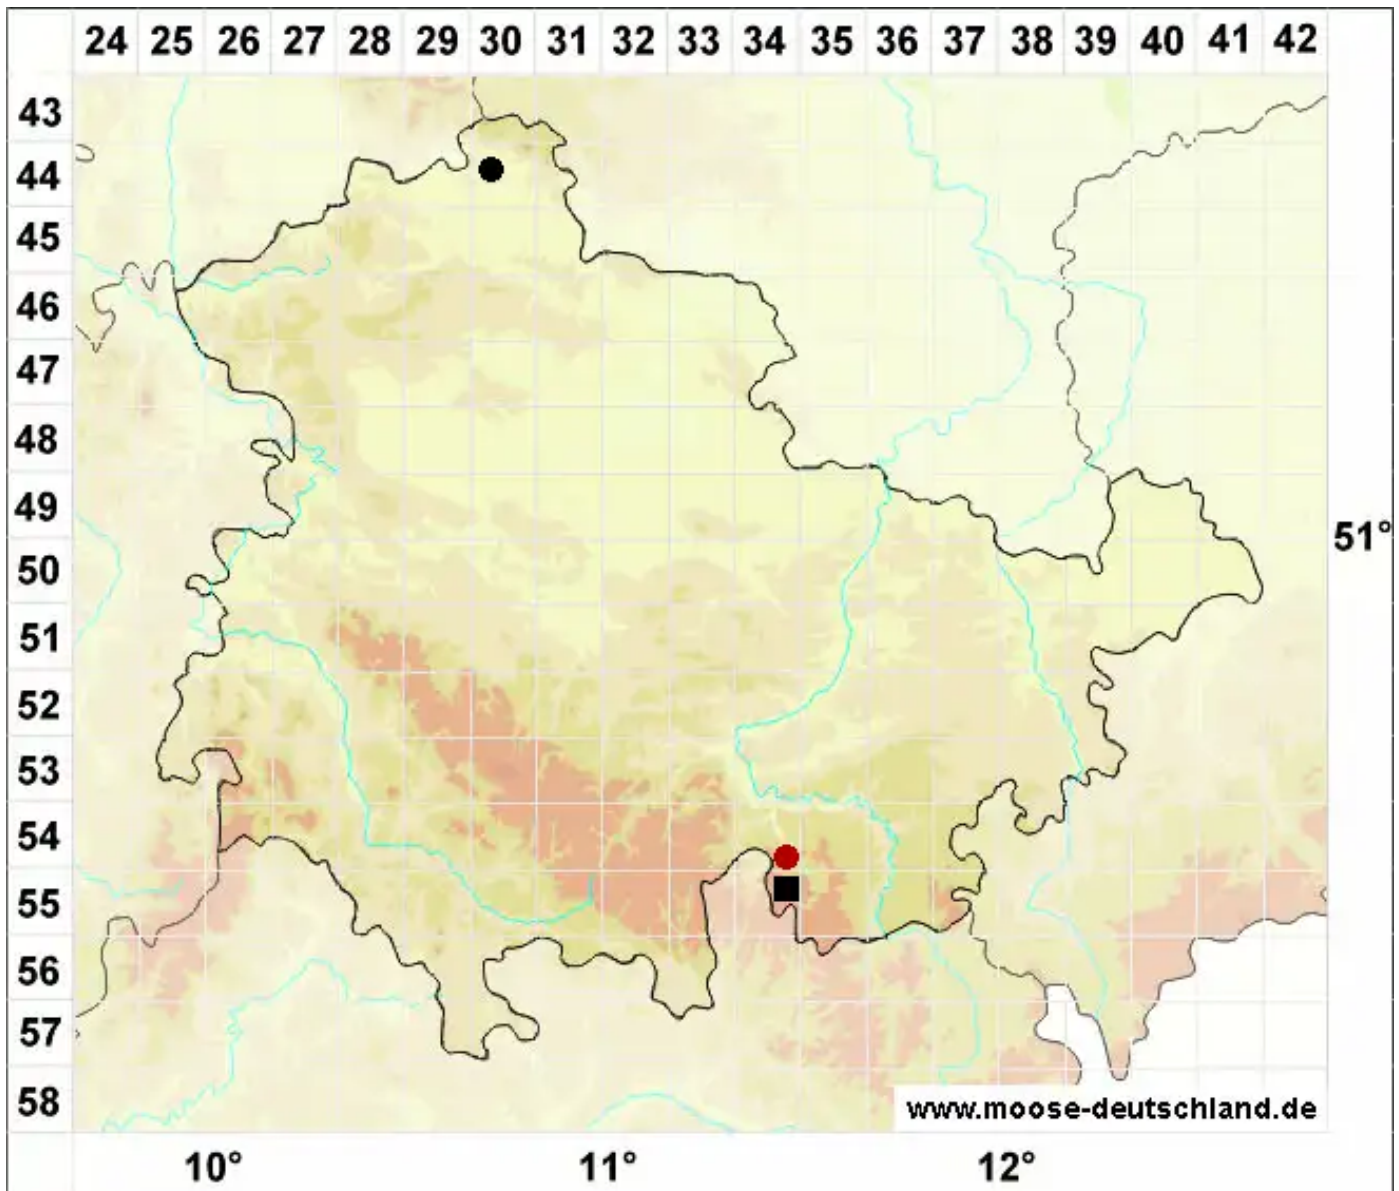

Tetraplodon angustatus (Hedw.) Bruch & Schimp.

Schmalfrüchtiges Vierzackmoos

Legende:

Symbole:

Ausgefülltes Symbol:
Zeitraum von 1980 bis heute (Aktuelle Angabe)

Leeres Symbol:
Zeitraum vor 1980 (Altangabe)

Quadrat: Herbarbeleg