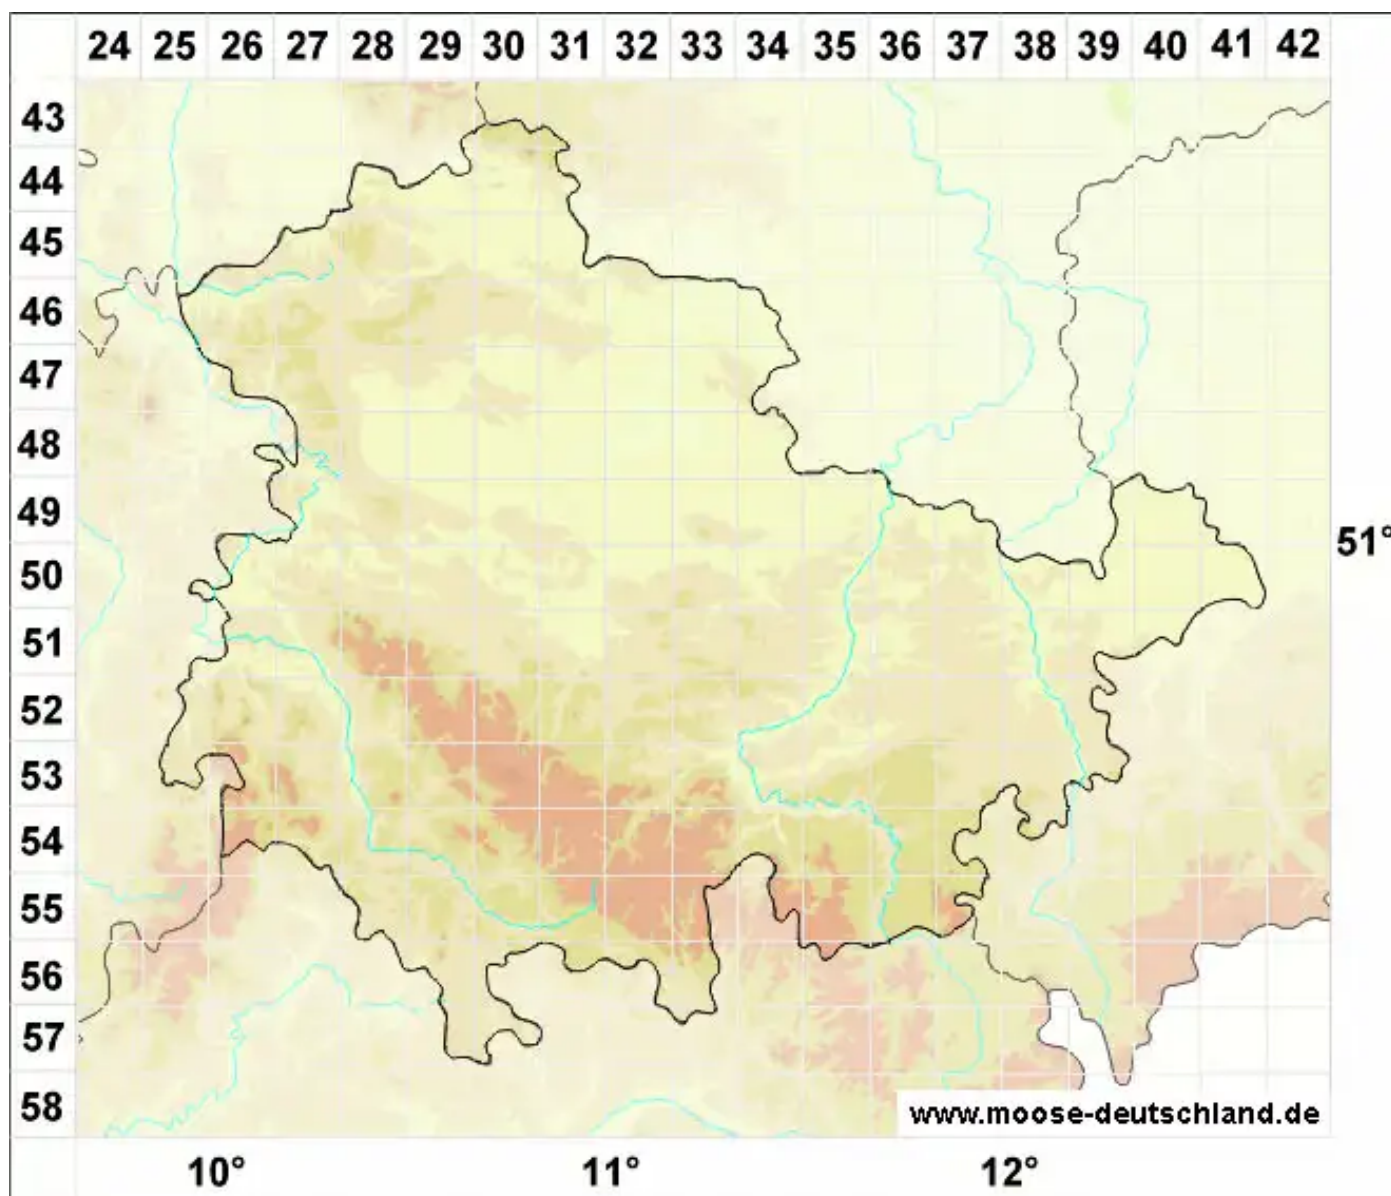

Calliergon richardsonii (Mitt.) Kindb.

Richardsons Schönmoos

Legende:

Symbole:

Ausgefülltes Symbol:
Zeitraum von 1980 bis heute (Aktuelle Angabe)

Leeres Symbol:
Zeitraum vor 1980 (Altangabe)

Quadrat: Herbarbeleg