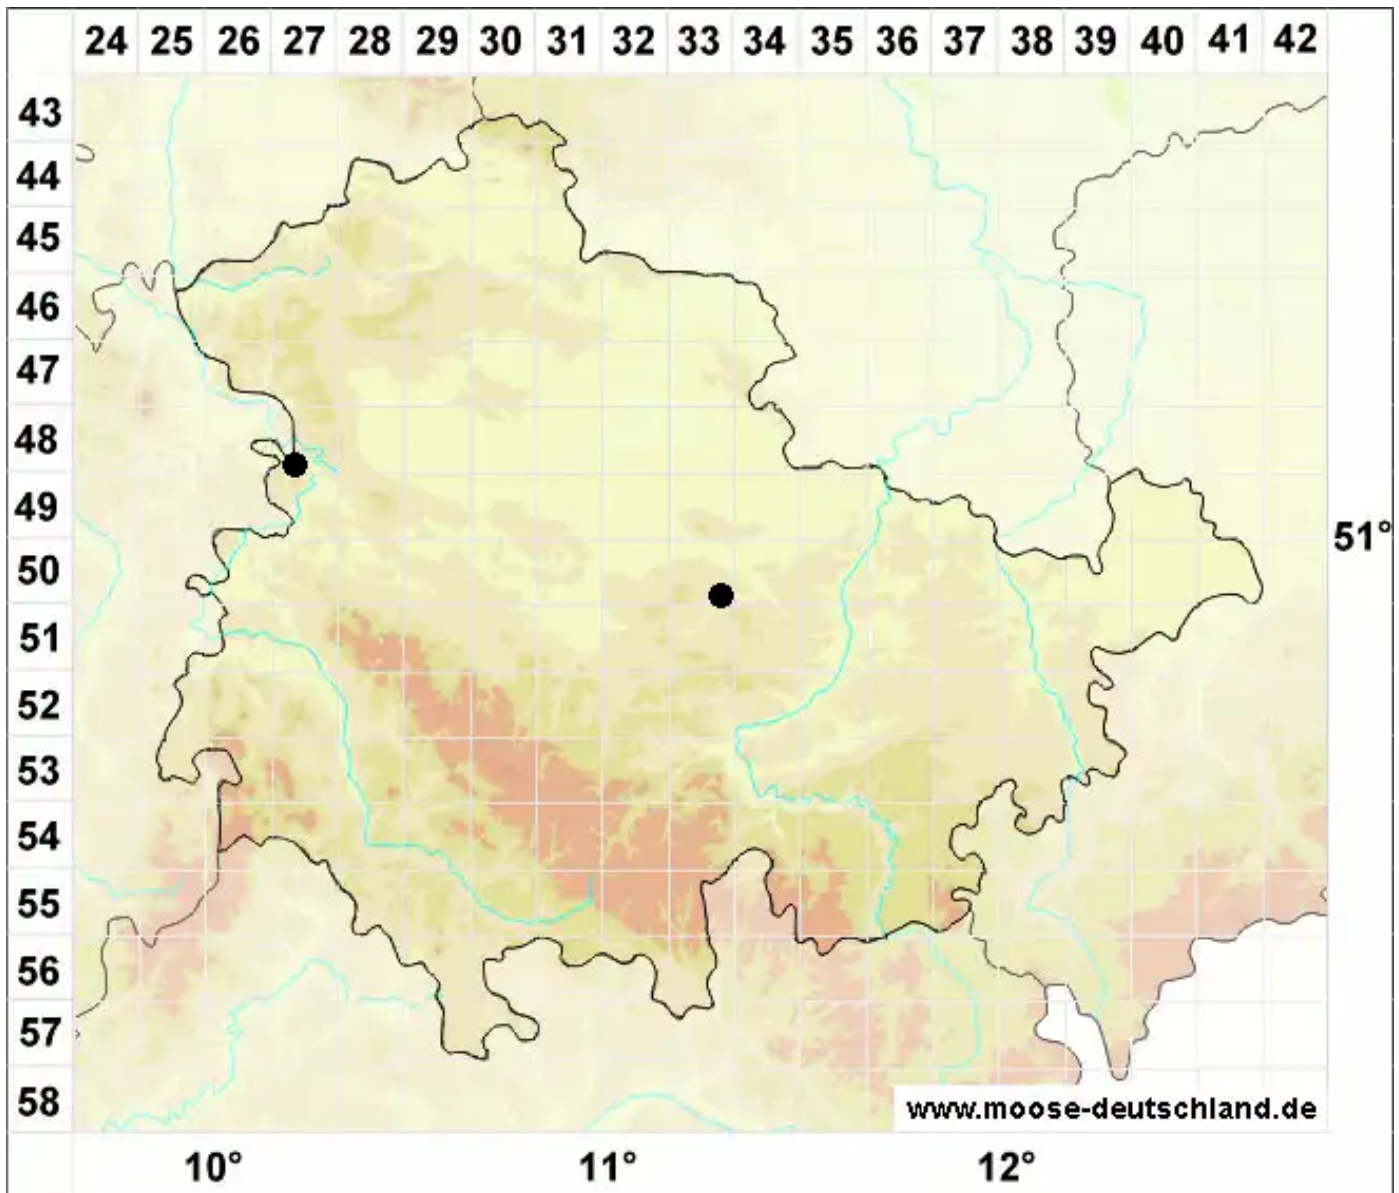

# Tortula inermis (Brid.) Mont.

Stachelloses Drehzahnmoos

Legende:

**Symbole:**  
Ausgefülltes Symbol:  
Zeitraum von 1980 bis heute (Aktuelle Angabe)  
Leeres Symbol:  
Zeitraum vor 1980 (Altangabe)  
Quadrat: Herbarbeleg