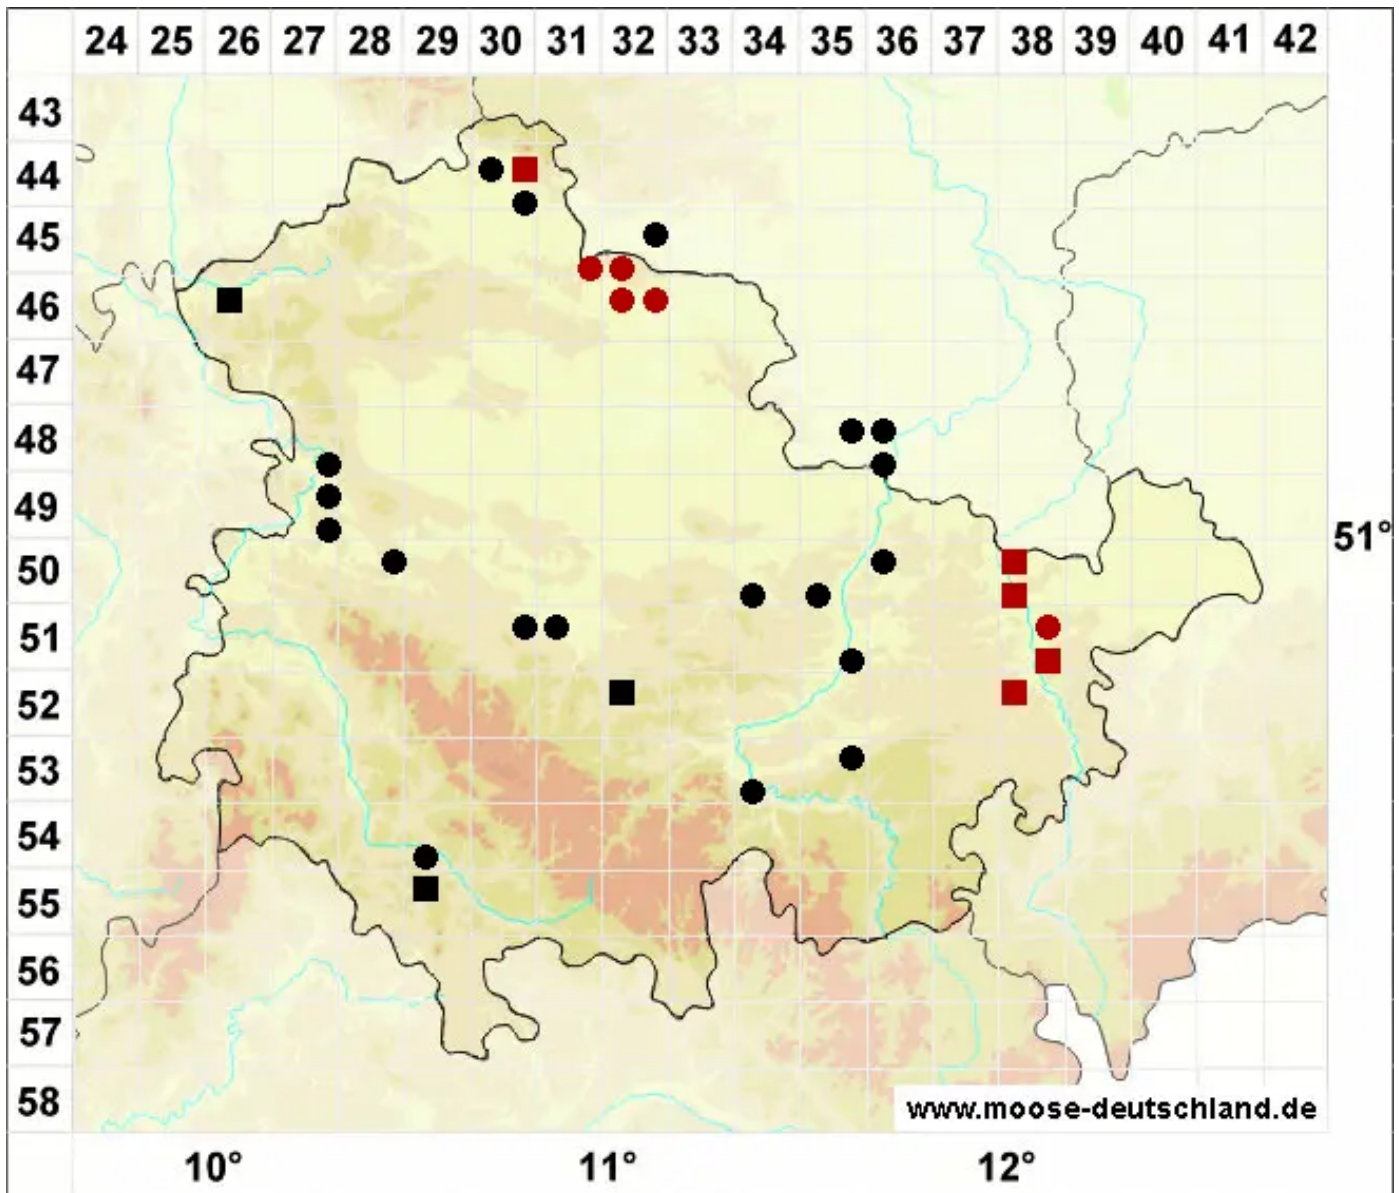

# Syntrichia ruralis var. ruraliformis (Besch.) Delogne

Dünen-Verbundzahnmoos

Legende:

- Symbole:**
- Ausgefülltes Symbol:  
Zeitraum von 1980 bis heute (Aktuelle Angabe)
  - Leeres Symbol:  
Zeitraum vor 1980 (Altangabe)
  - Quadrat: Herbarbeleg