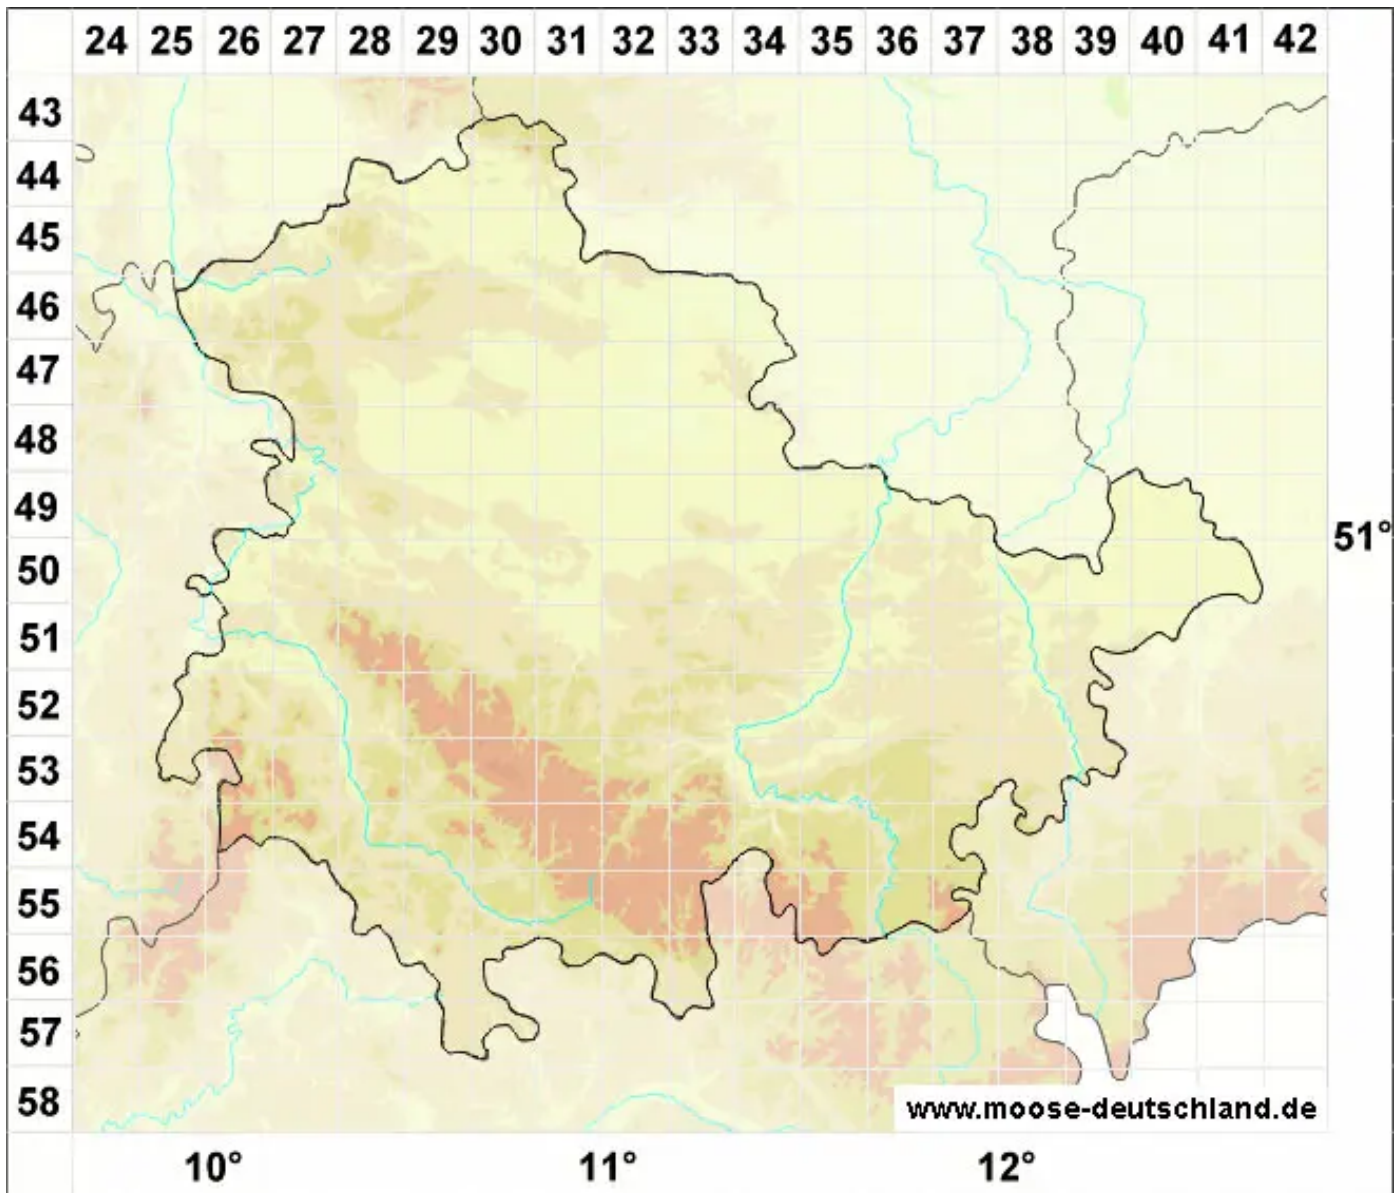

Syntrichia ruralis (Hedw.) F.Weber & D.Mohr var. ruralis

Erd-Verbundzahnmoos

Legende:

Symbole:

Ausgefülltes Symbol:
Zeitraum von 1980 bis heute (Aktuelle Angabe)

Leeres Symbol:
Zeitraum vor 1980 (Altangabe)

Quadrat: Herbarbeleg