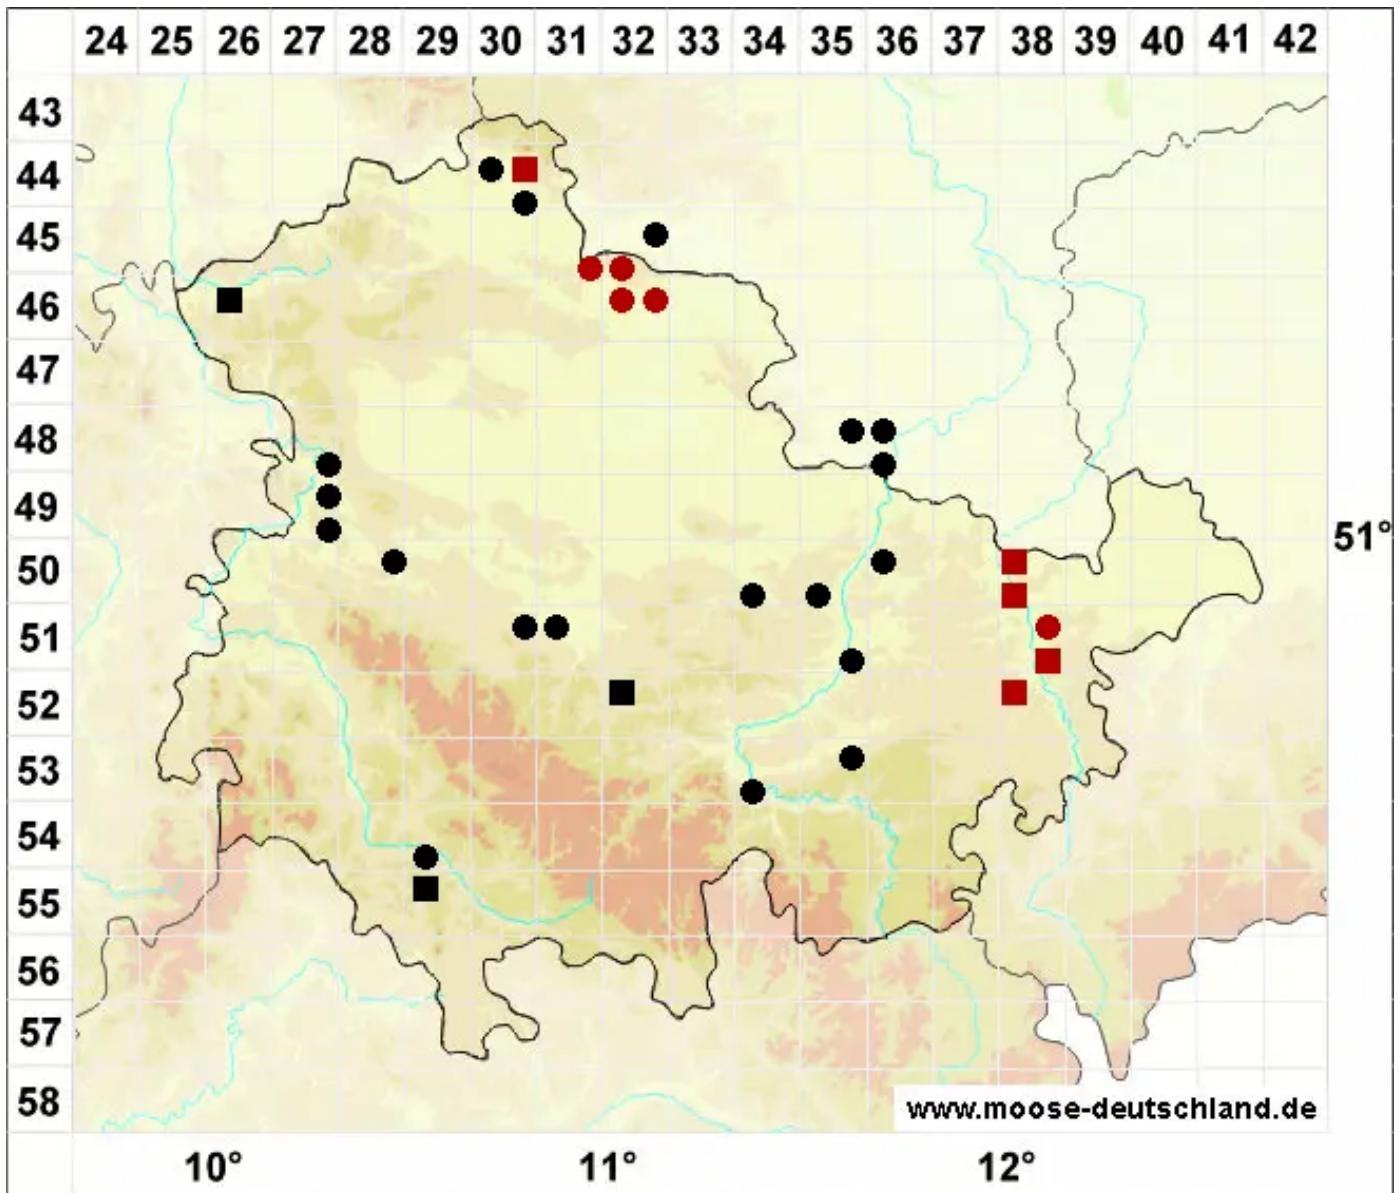

Syntrichia ruralis var. ruraliformis (Besch.) Delogne

Dünen-Verbundzahnmoos

Legende:

- Symbole:**
- Ausgefülltes Symbol:
Zeitraum von 1980 bis heute (Aktuelle Angabe)
 - Leeres Symbol:
Zeitraum vor 1980 (Altangabe)
 - Quadrat: Herbarbeleg