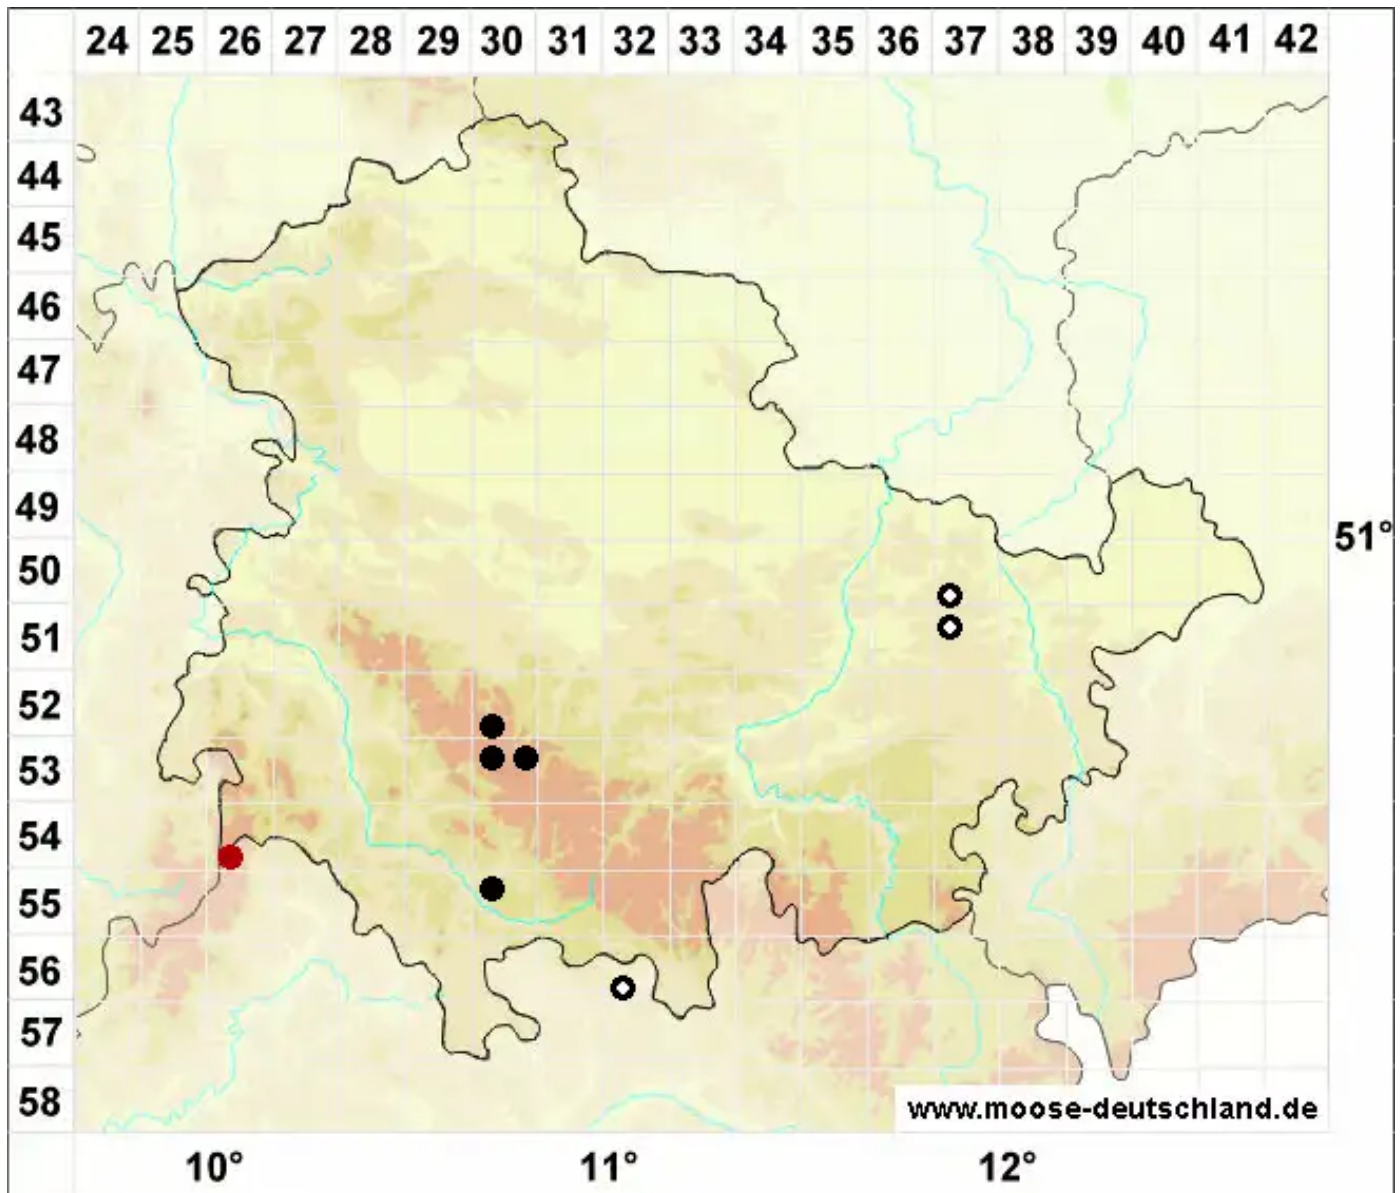

# Kurzia pauciflora (Dicks.) Grolle

Wenigblütiges Kleinschuppenzweigmoos

Legende:

**Symbole:**

Ausgefülltes Symbol:  
Zeitraum von 1980 bis heute (Aktuelle Angabe)

Leeres Symbol:  
Zeitraum vor 1980 (Altangabe)

Quadrat: Herbarbeleg