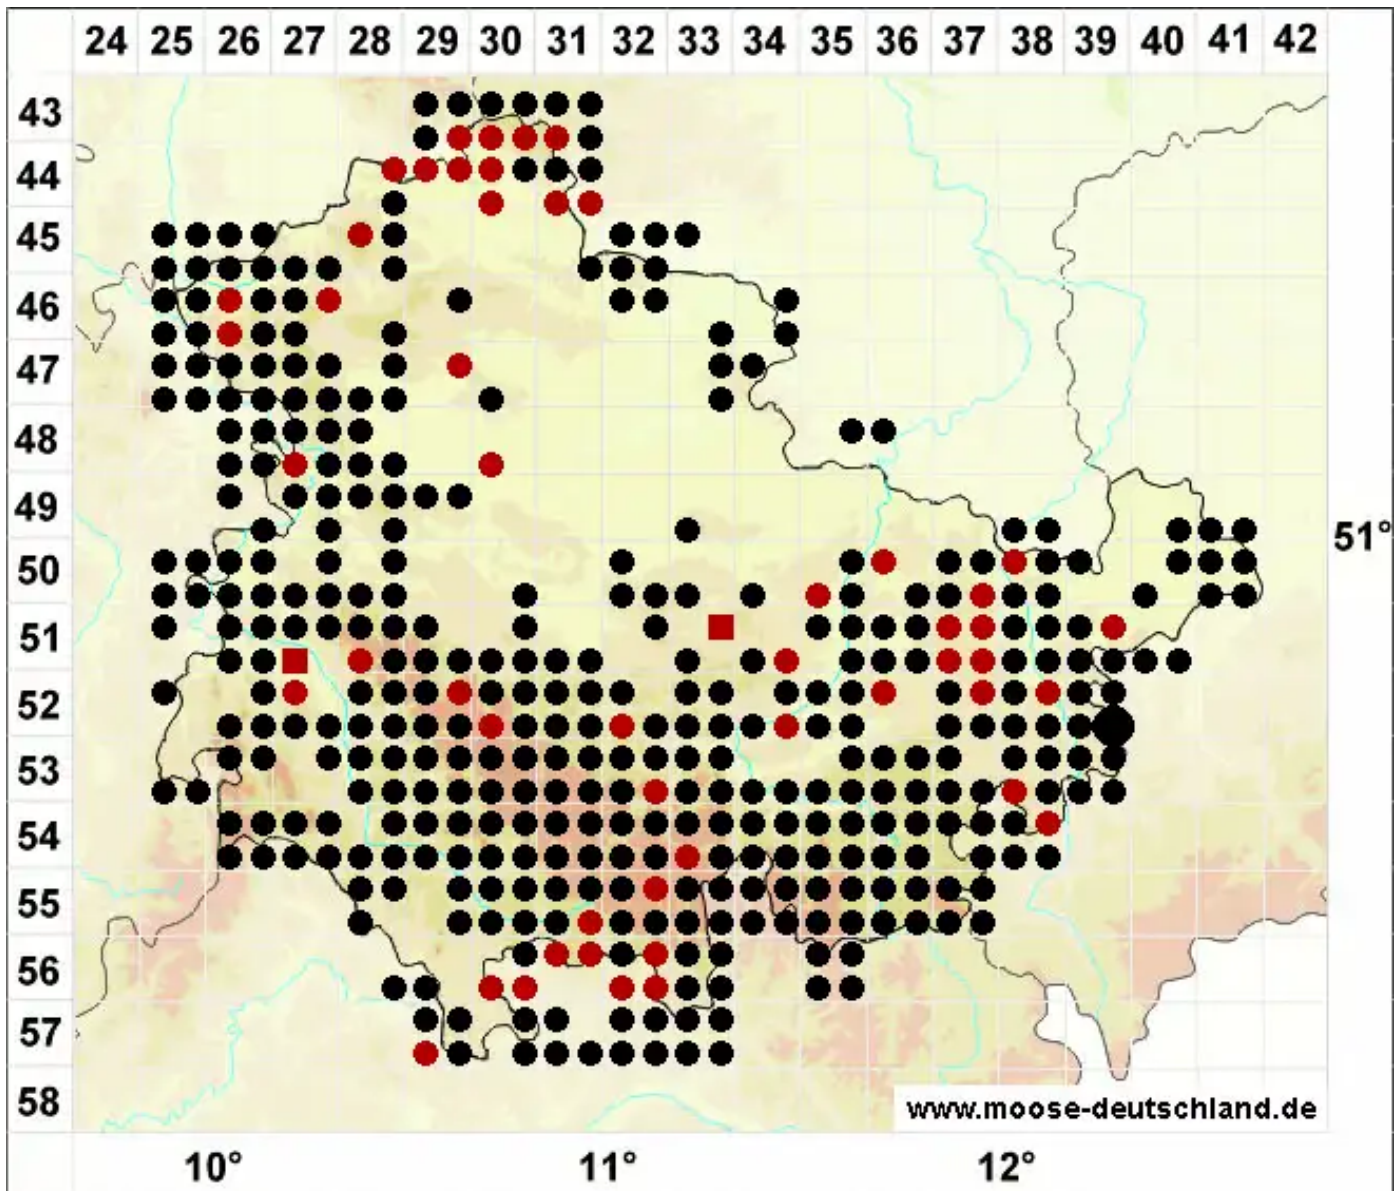

Tetraphis pellucida Hedw.

Georgsmoos, Durchsichtiges Georgsmoos

Legende:

- Symbole:**
- Ausgefülltes Symbol:
Zeitraum von 1980 bis heute (Aktuelle Angabe)
 - Leeres Symbol:
Zeitraum vor 1980 (Altangabe)
 - Quadrat: Herbarbeleg