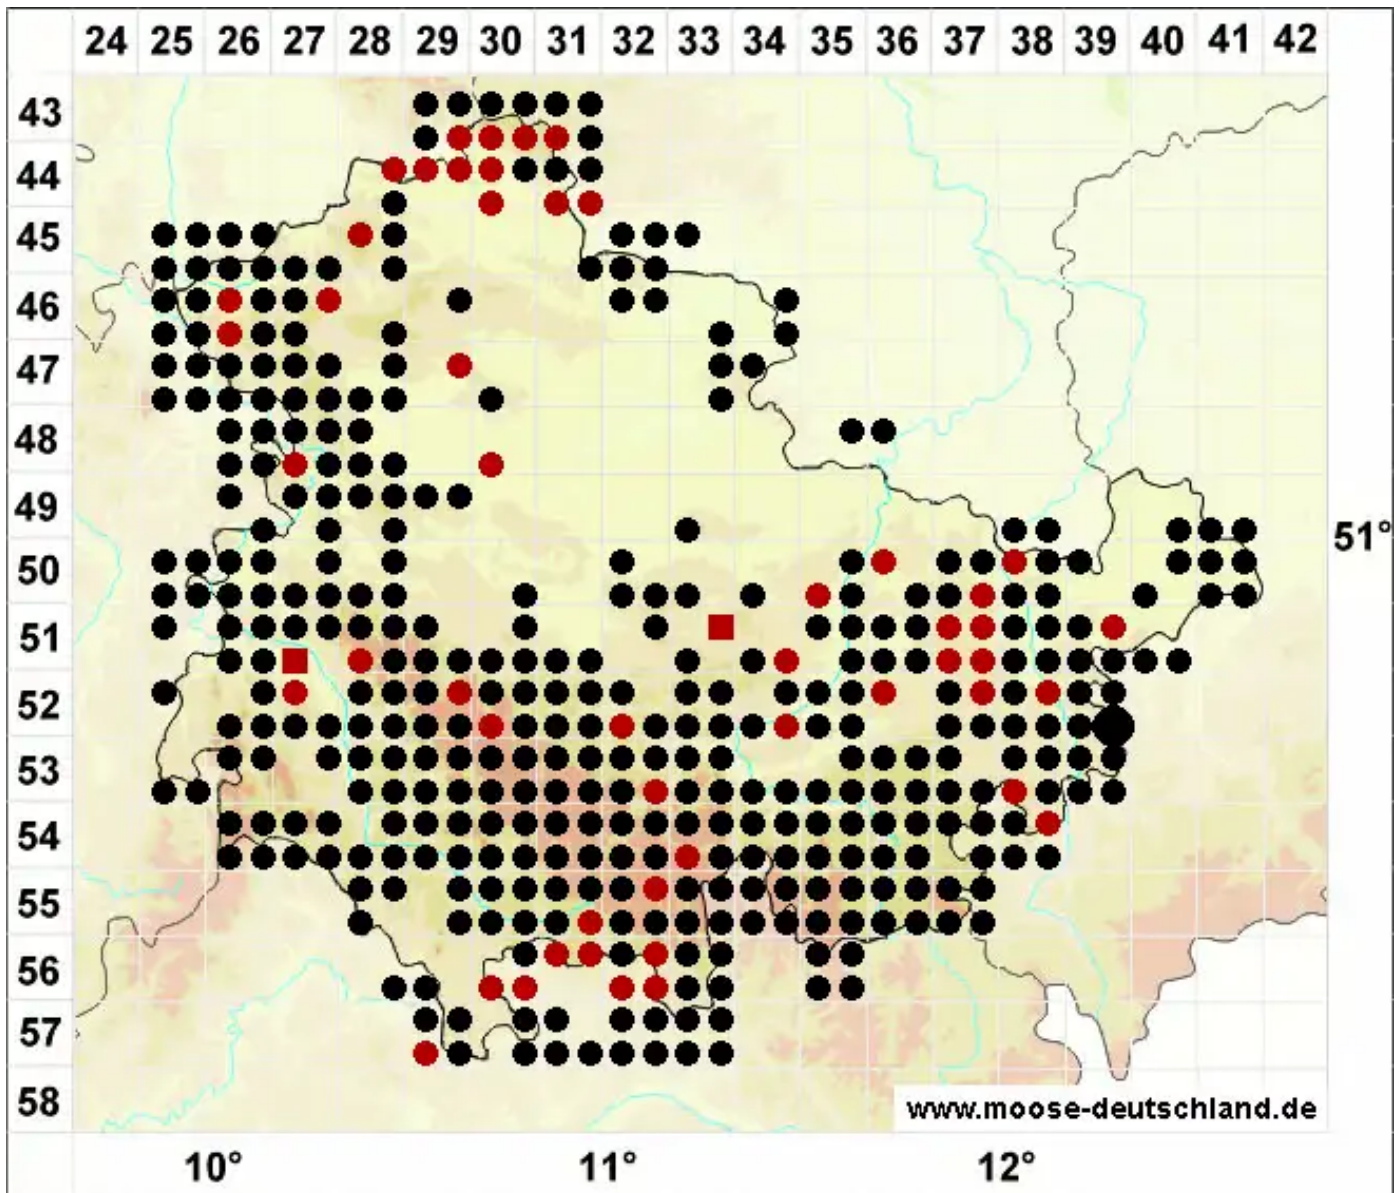

Tetraphis pellucida Hedw.

Georgsmoos, Durchsichtiges Georgsmoos

Legende:

- Symbole:**
- Ausgefülltes Symbol:
Zeitraum von 1980 bis heute (Aktuelle Angabe)
 - Leeres Symbol:
Zeitraum vor 1980 (Altangabe)
 - Quadrat: Herbarbeleg