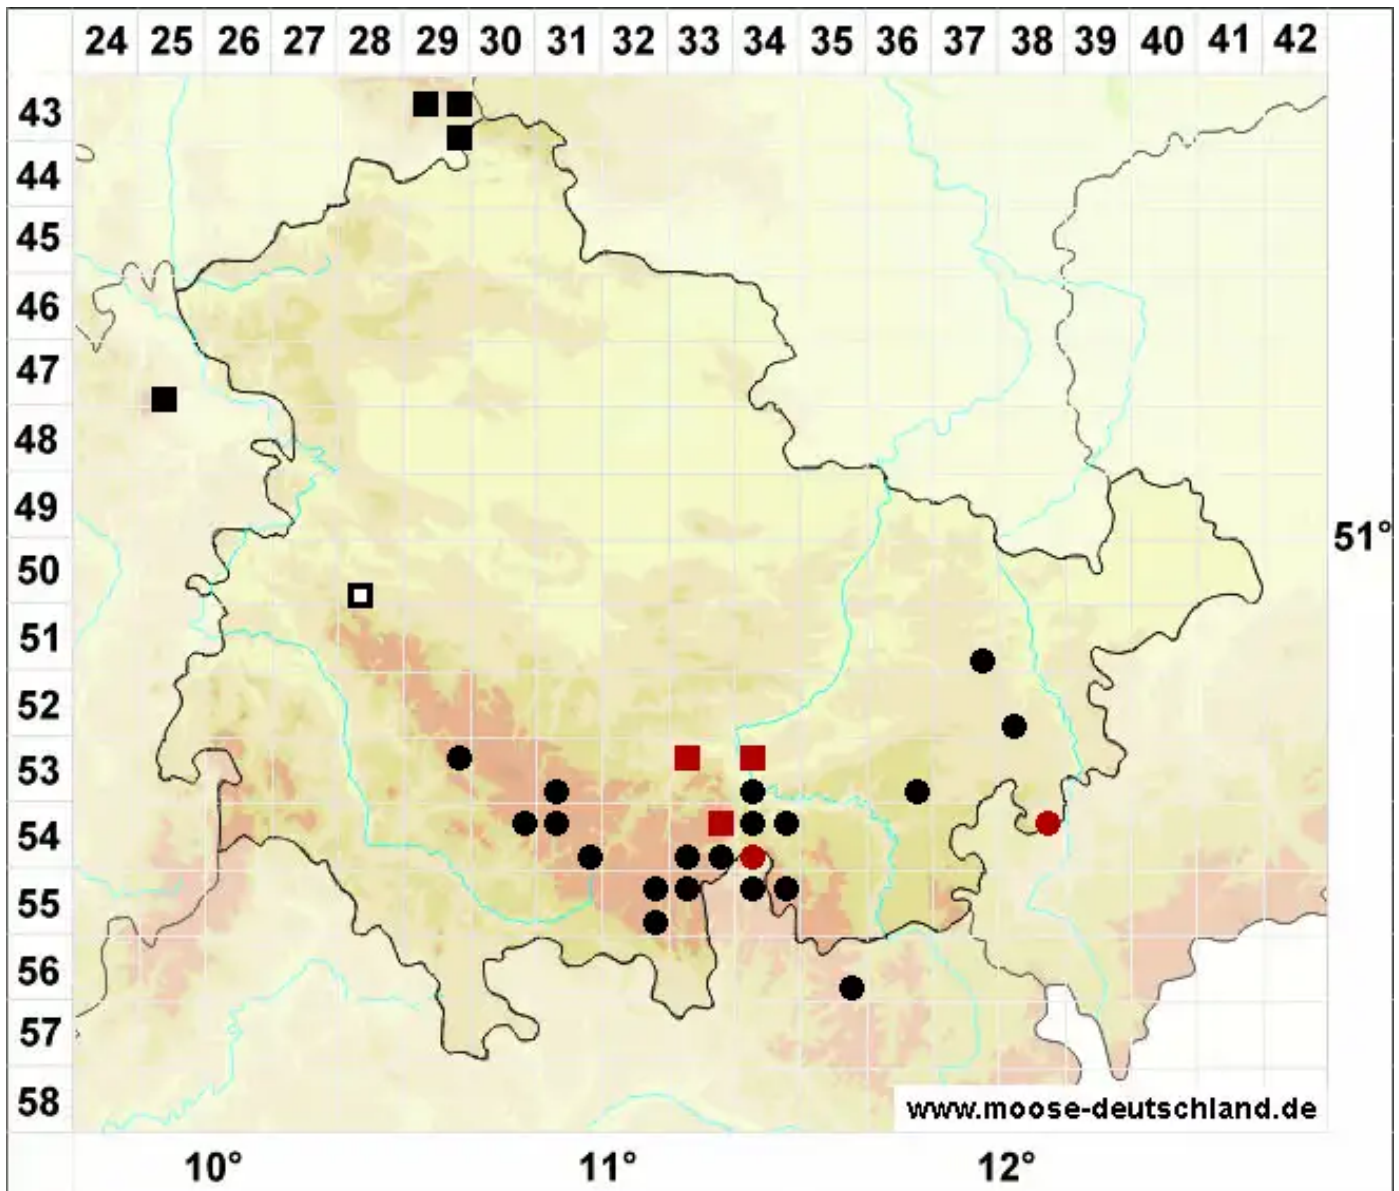

Palustriella decipiens (De Not.) Ochyra

Täuschendes Starknervmoos, Täuschendes Neustarknervmoos

Legende:

- Symbole:**
- Ausgefülltes Symbol:
Zeitraum von 1980 bis heute (Aktuelle Angabe)
 - Leeres Symbol:
Zeitraum vor 1980 (Altangabe)
 - Quadrat: Herbarbeleg