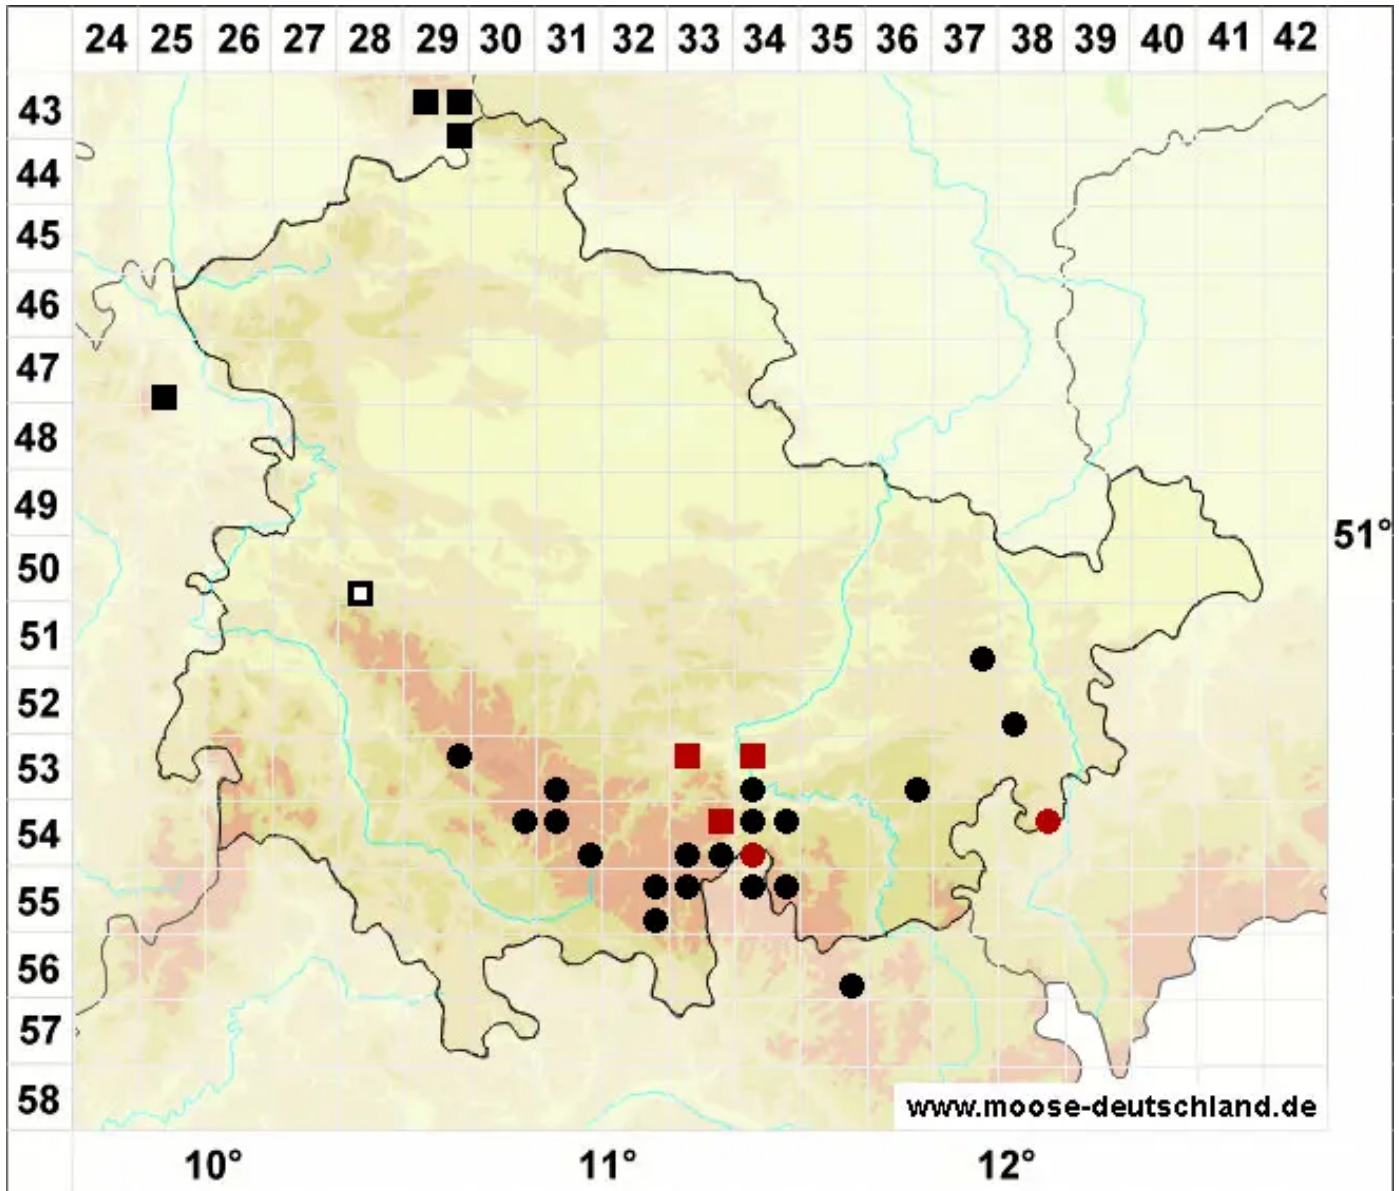

Palustriella decipiens (De Not.) Ochyra

Täuschendes Starknervmoos, Täuschendes Neustarknervmoos

Legende:

- Symbole:**
- Ausgefülltes Symbol:
Zeitraum von 1980 bis heute (Aktuelle Angabe)
 - Leeres Symbol:
Zeitraum vor 1980 (Altangabe)
 - Quadrat: Herbarbeleg