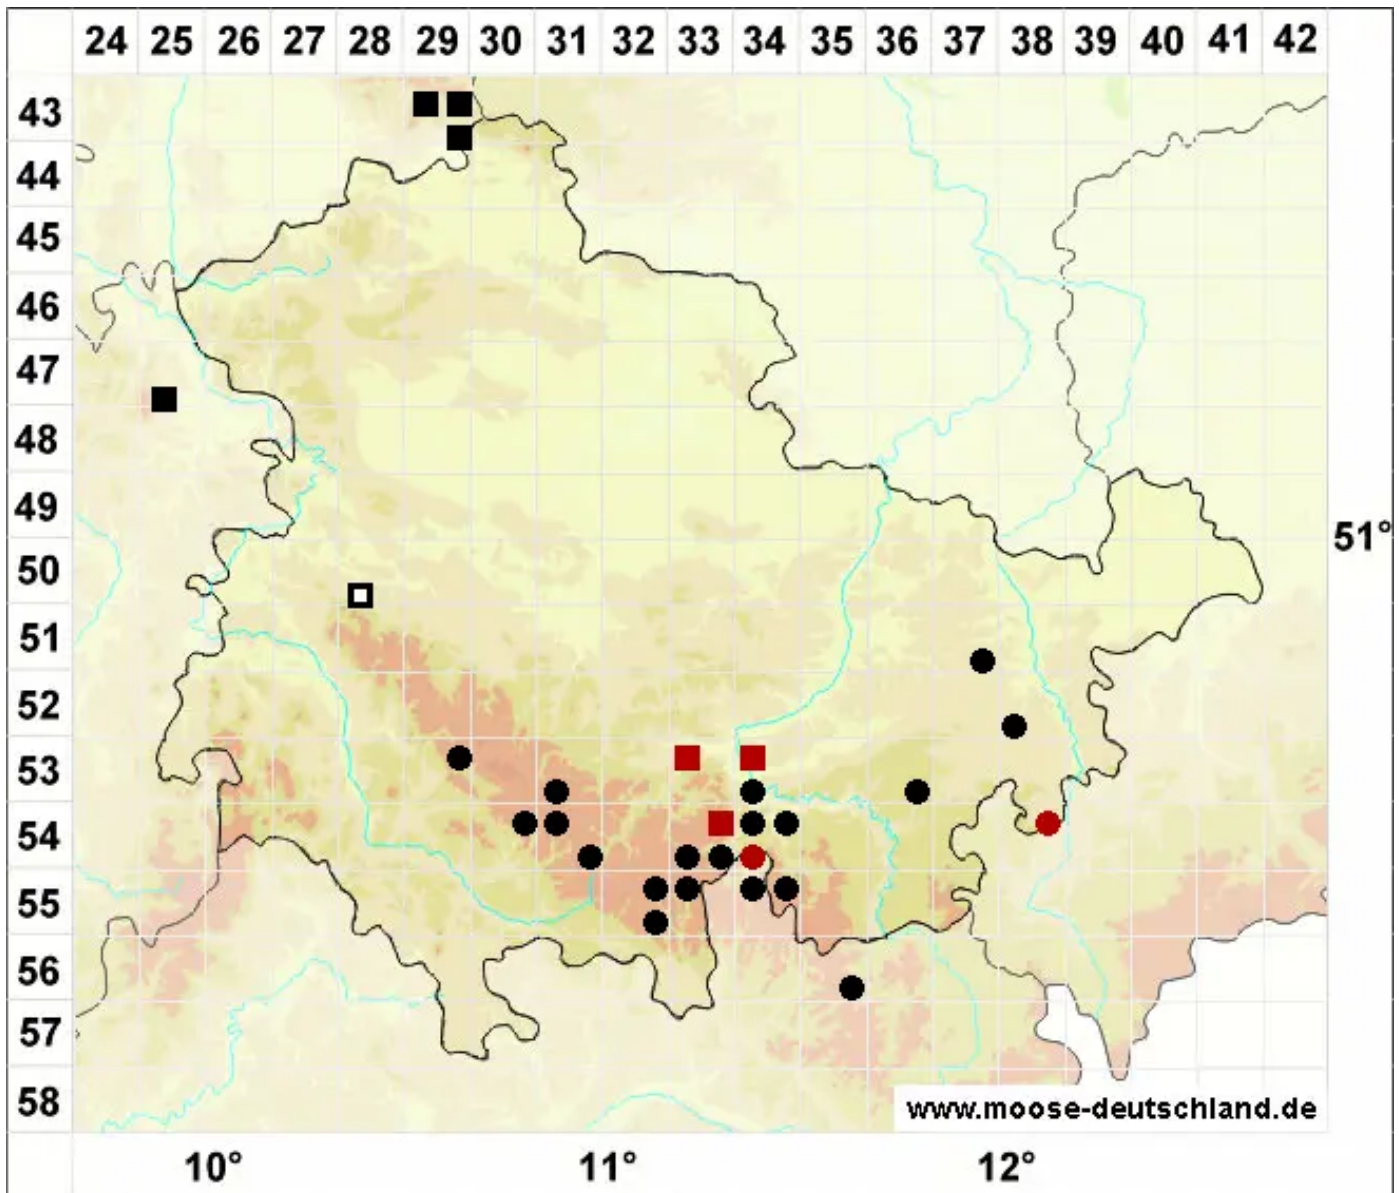

Palustriella decipiens (De Not.) Ochyra

Täuschendes Starknervmoos, Täuschendes Neustarknervmoos

Legende:

- Symbole:**
- Ausgefülltes Symbol:
Zeitraum von 1980 bis heute (Aktuelle Angabe)
 - Leeres Symbol:
Zeitraum vor 1980 (Altangabe)
 - Quadrat: Herbarbeleg