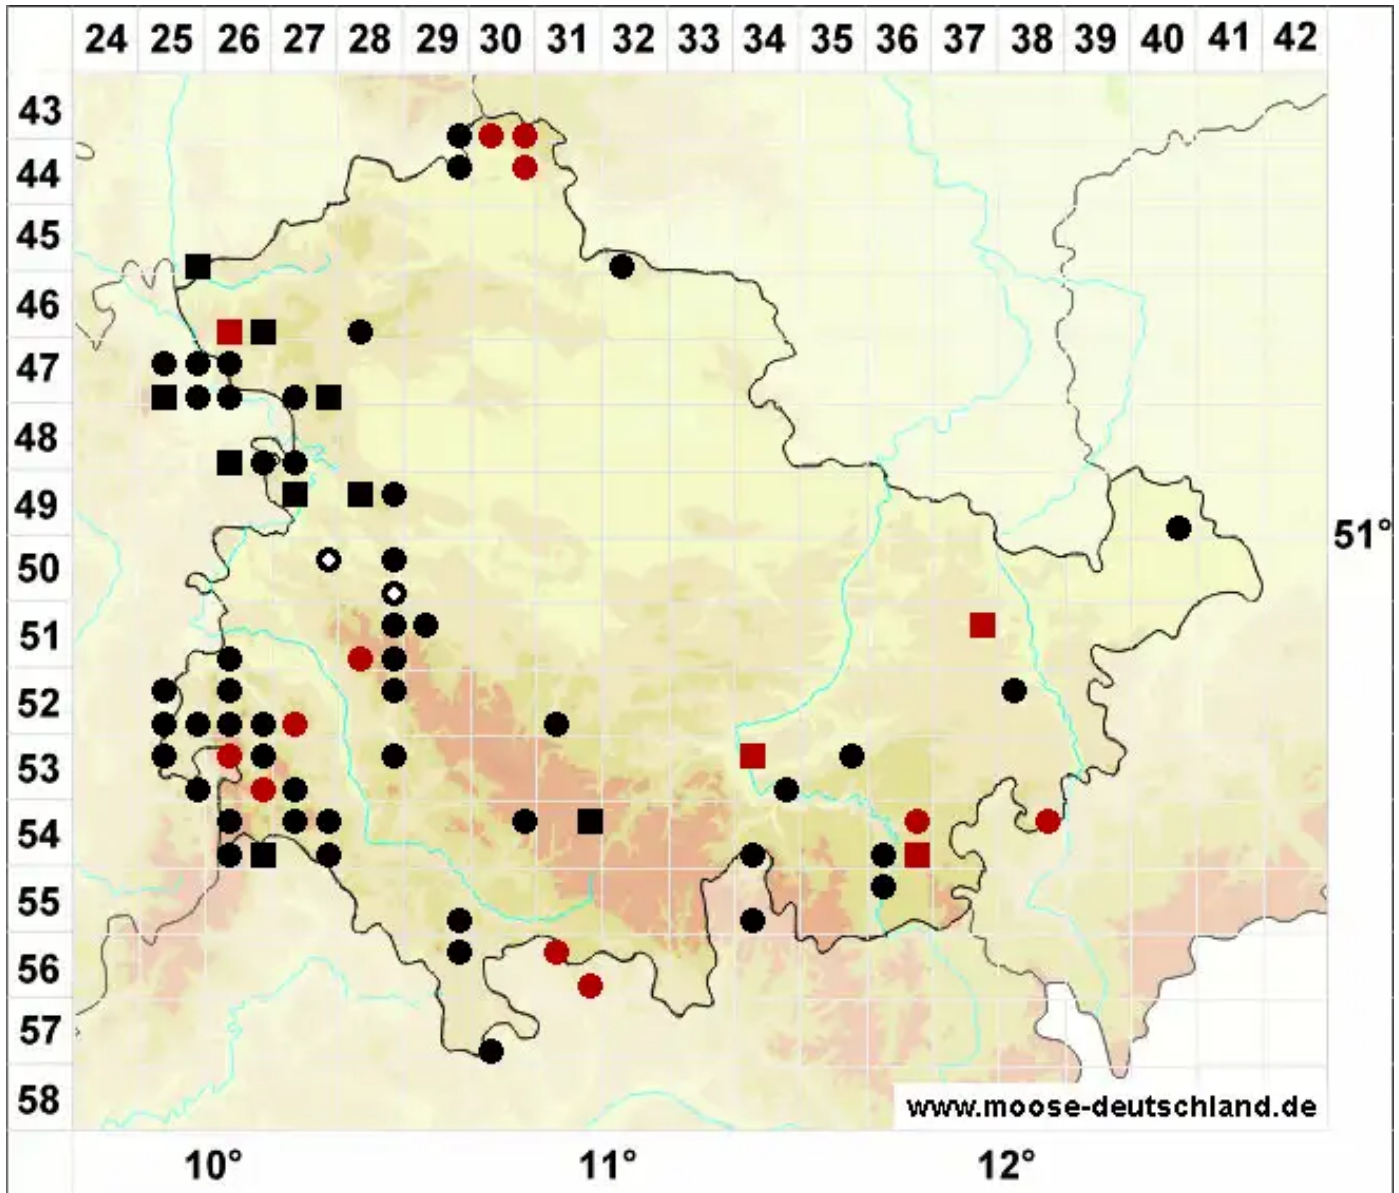

# Thuidium delicatulum (Hedw.) Schimp.

Zartes Thujamoos

Legende:

- Symbole:**
- Ausgefülltes Symbol:  
Zeitraum von 1980 bis heute (Aktuelle Angabe)
  - Leeres Symbol:  
Zeitraum vor 1980 (Altangabe)
  - Quadrat: Herbarbeleg