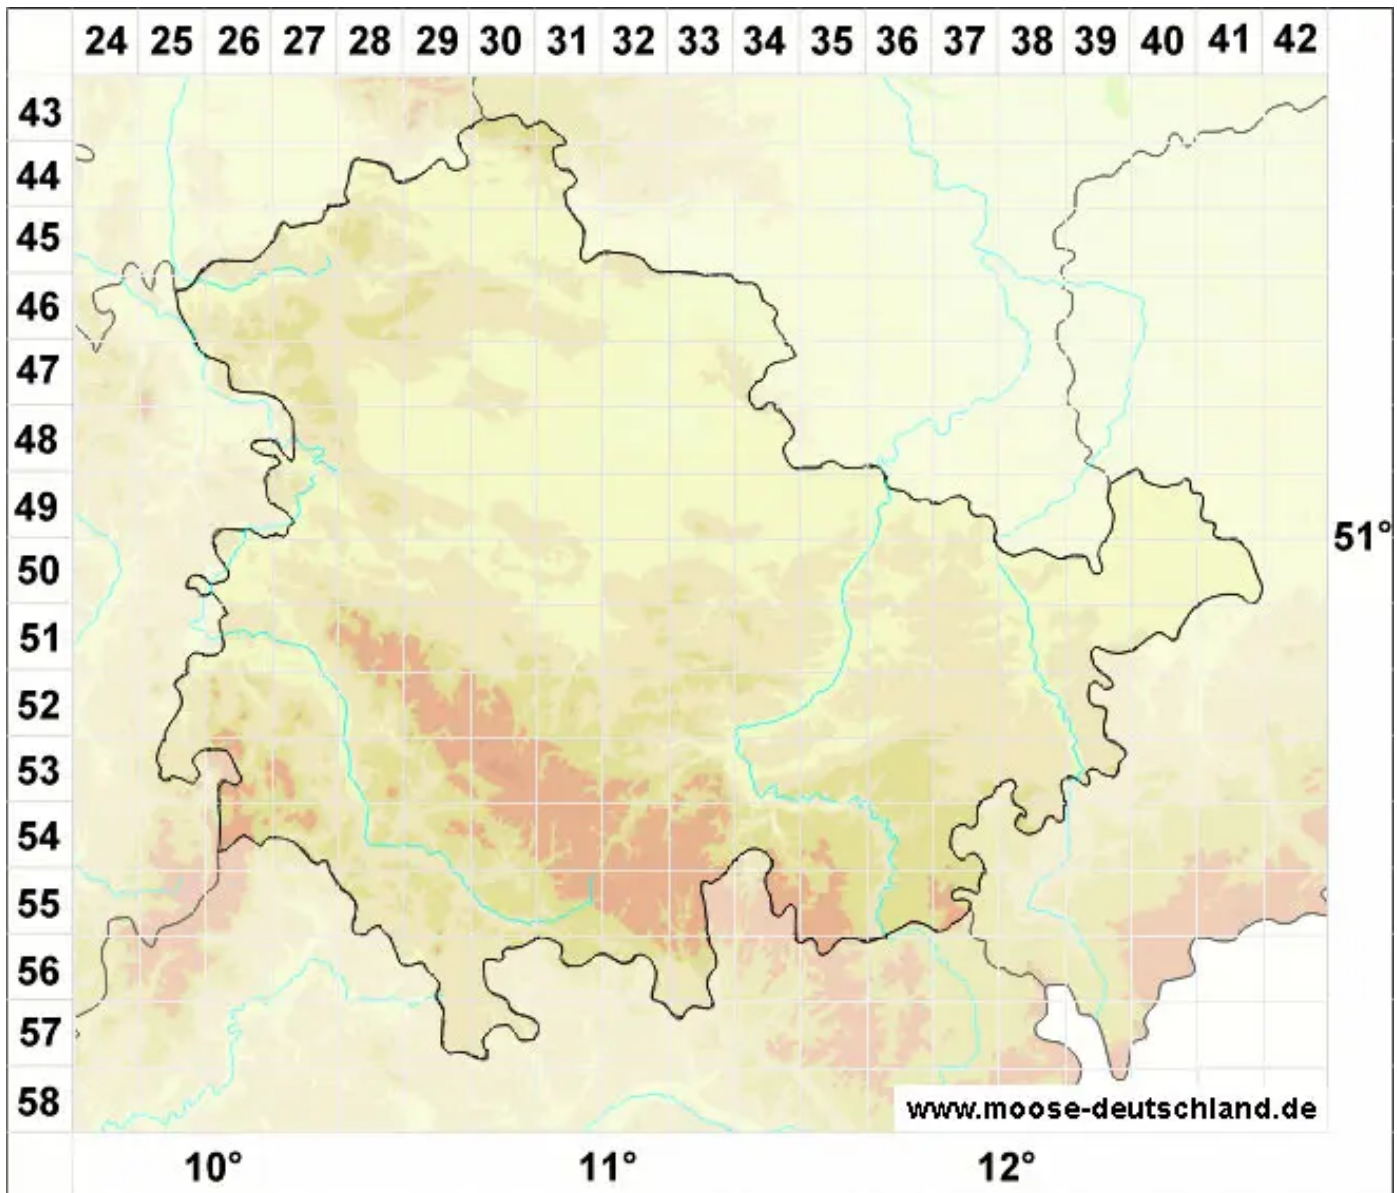

Pelekium minutulum (Hedw.) Touw

Zwergthujamoos, Kleines Neuthujamoos

Legende:

- Symbole:**
- Ausgefülltes Symbol:
Zeitraum von 1980 bis heute (Aktuelle Angabe)
 - Leeres Symbol:
Zeitraum vor 1980 (Altangabe)
 - Quadrat: Herbarbeleg