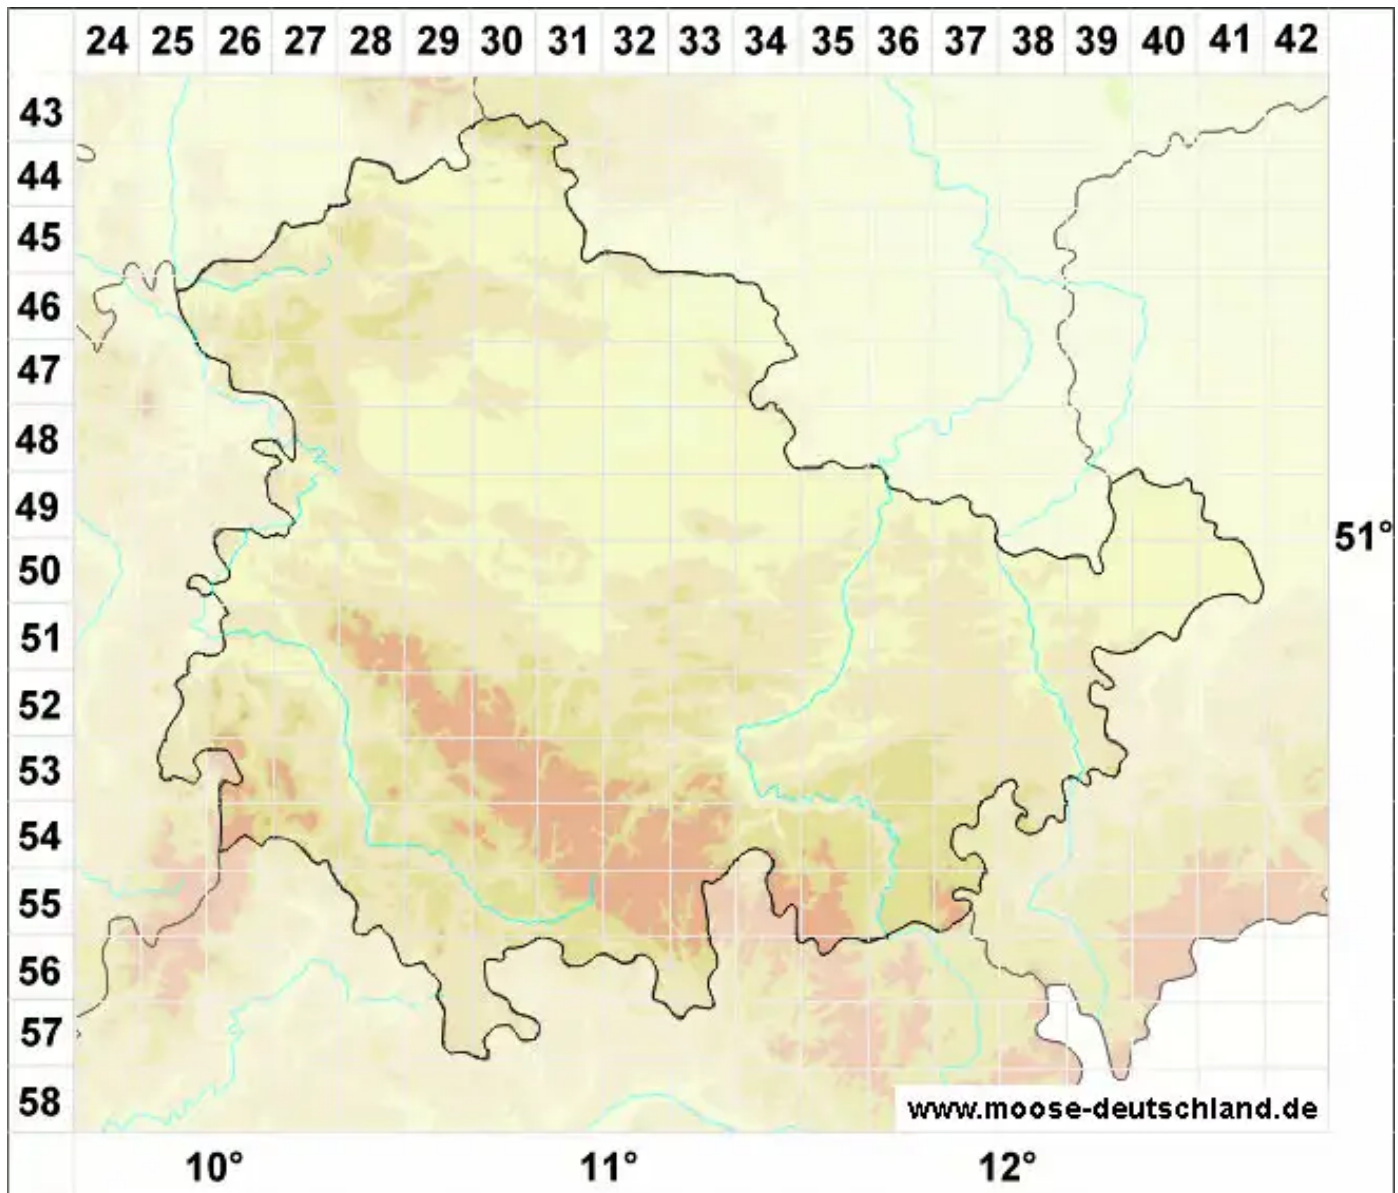

Pelekium minutulum (Hedw.) Touw

Zwergthujamoos, Kleines Neuthujamoos

Legende:

Symbole:

Ausgefülltes Symbol:
Zeitraum von 1980 bis heute (Aktuelle Angabe)

Leeres Symbol:
Zeitraum vor 1980 (Altangabe)

Quadrat: Herbarbeleg