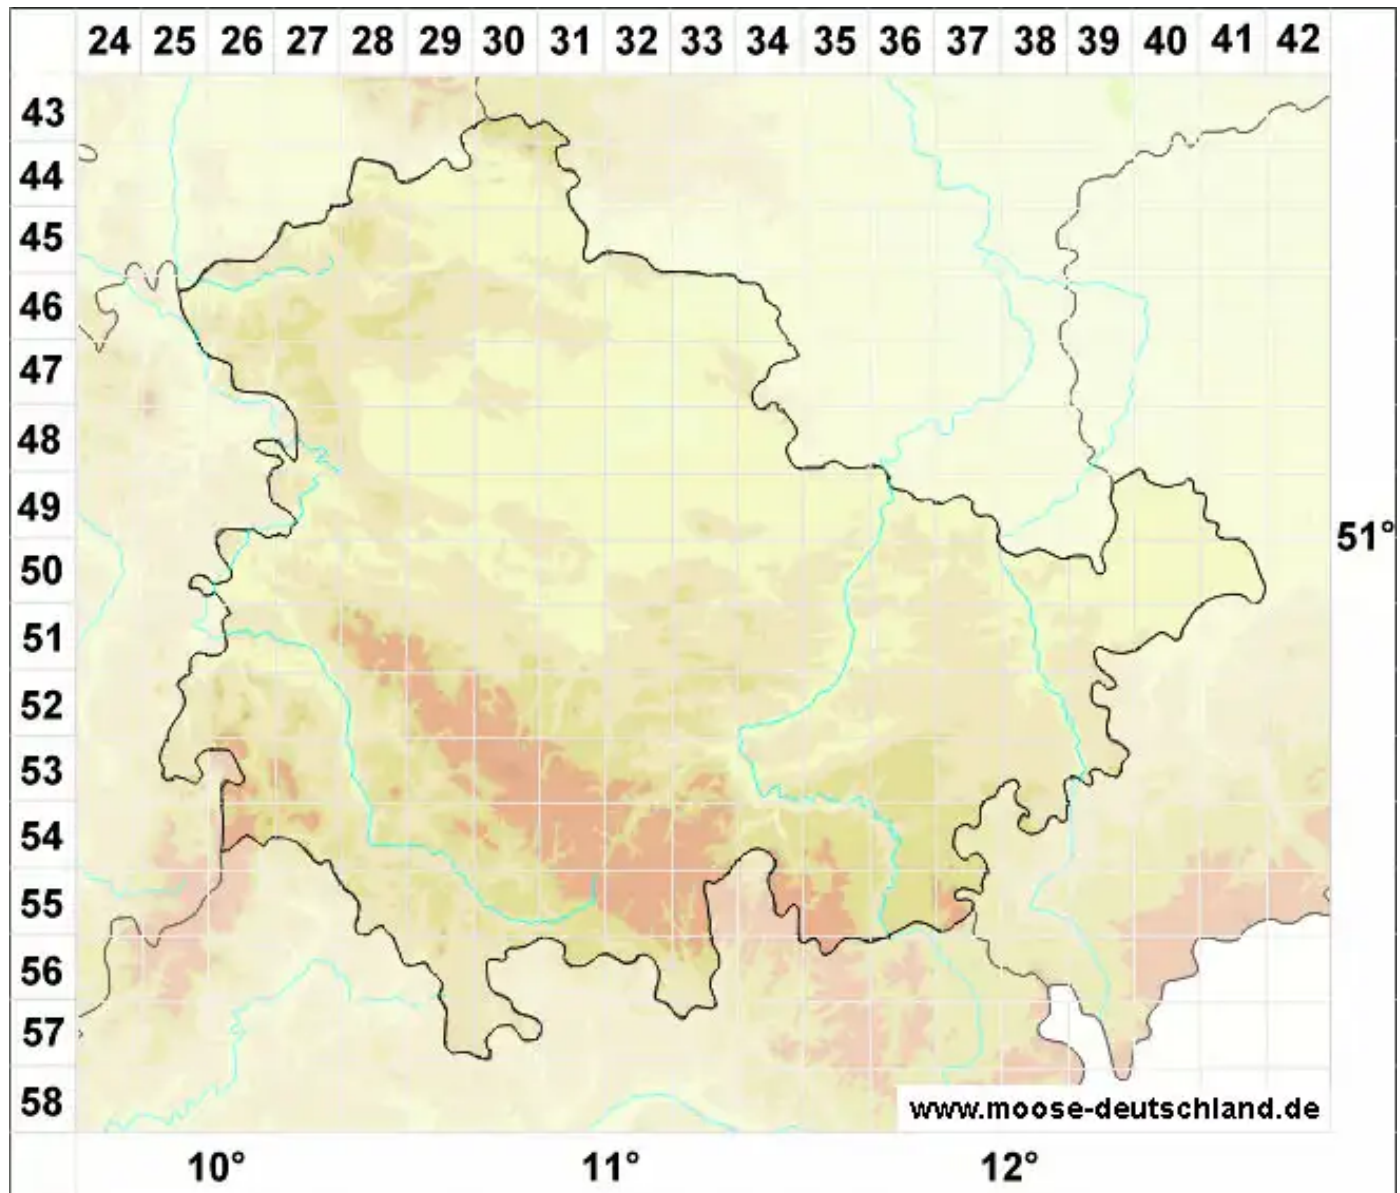

Tortella flavovirens (Bruch) Broth.

Küsten-Spiralzahnmoos, Gelbgrünes Spiralzahnmoos

Legende:

Symbole:
Ausgefülltes Symbol:
Zeitraum von 1980 bis heute (Aktuelle Angabe)
Leeres Symbol:
Zeitraum vor 1980 (Altangabe)
Quadrat: Herbarbeleg