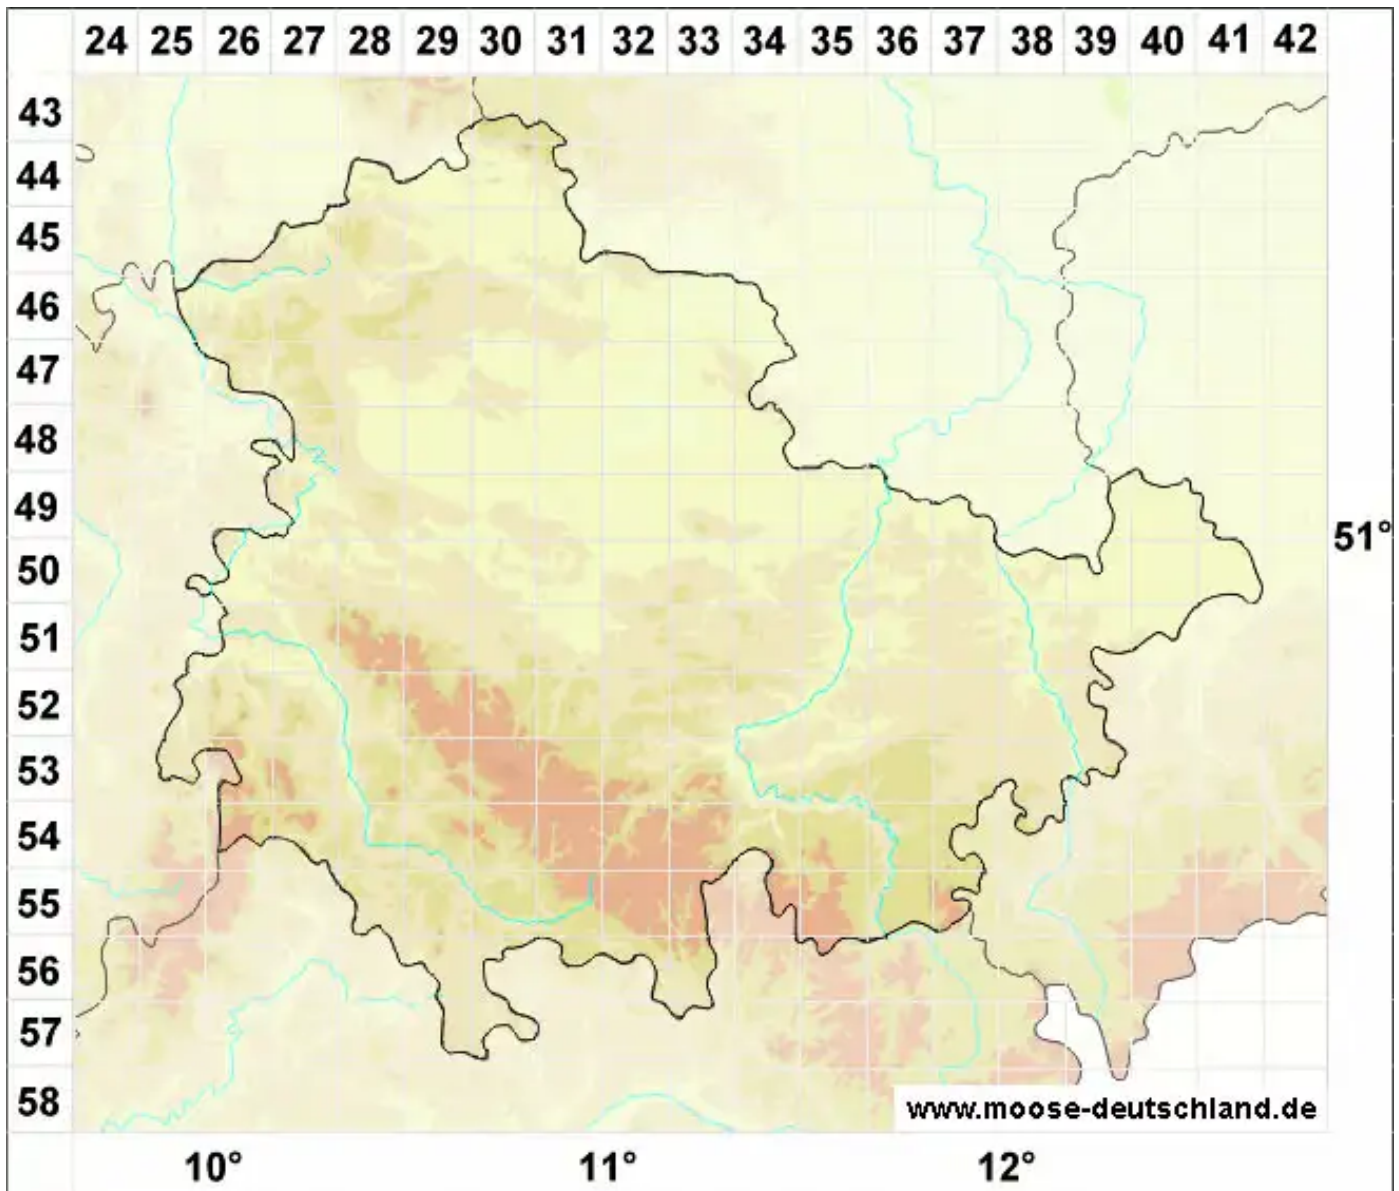

# Tortella flavovirens (Bruch) Broth.

Küsten-Spiralzahnmoos, Gelbgrünes Spiralzahnmoos

Legende:

- Symbole:**
- Ausgefülltes Symbol:  
Zeitraum von 1980 bis heute (Aktuelle Angabe)
  - Leeres Symbol:  
Zeitraum vor 1980 (Altangabe)
  - Quadrat: Herbarbeleg