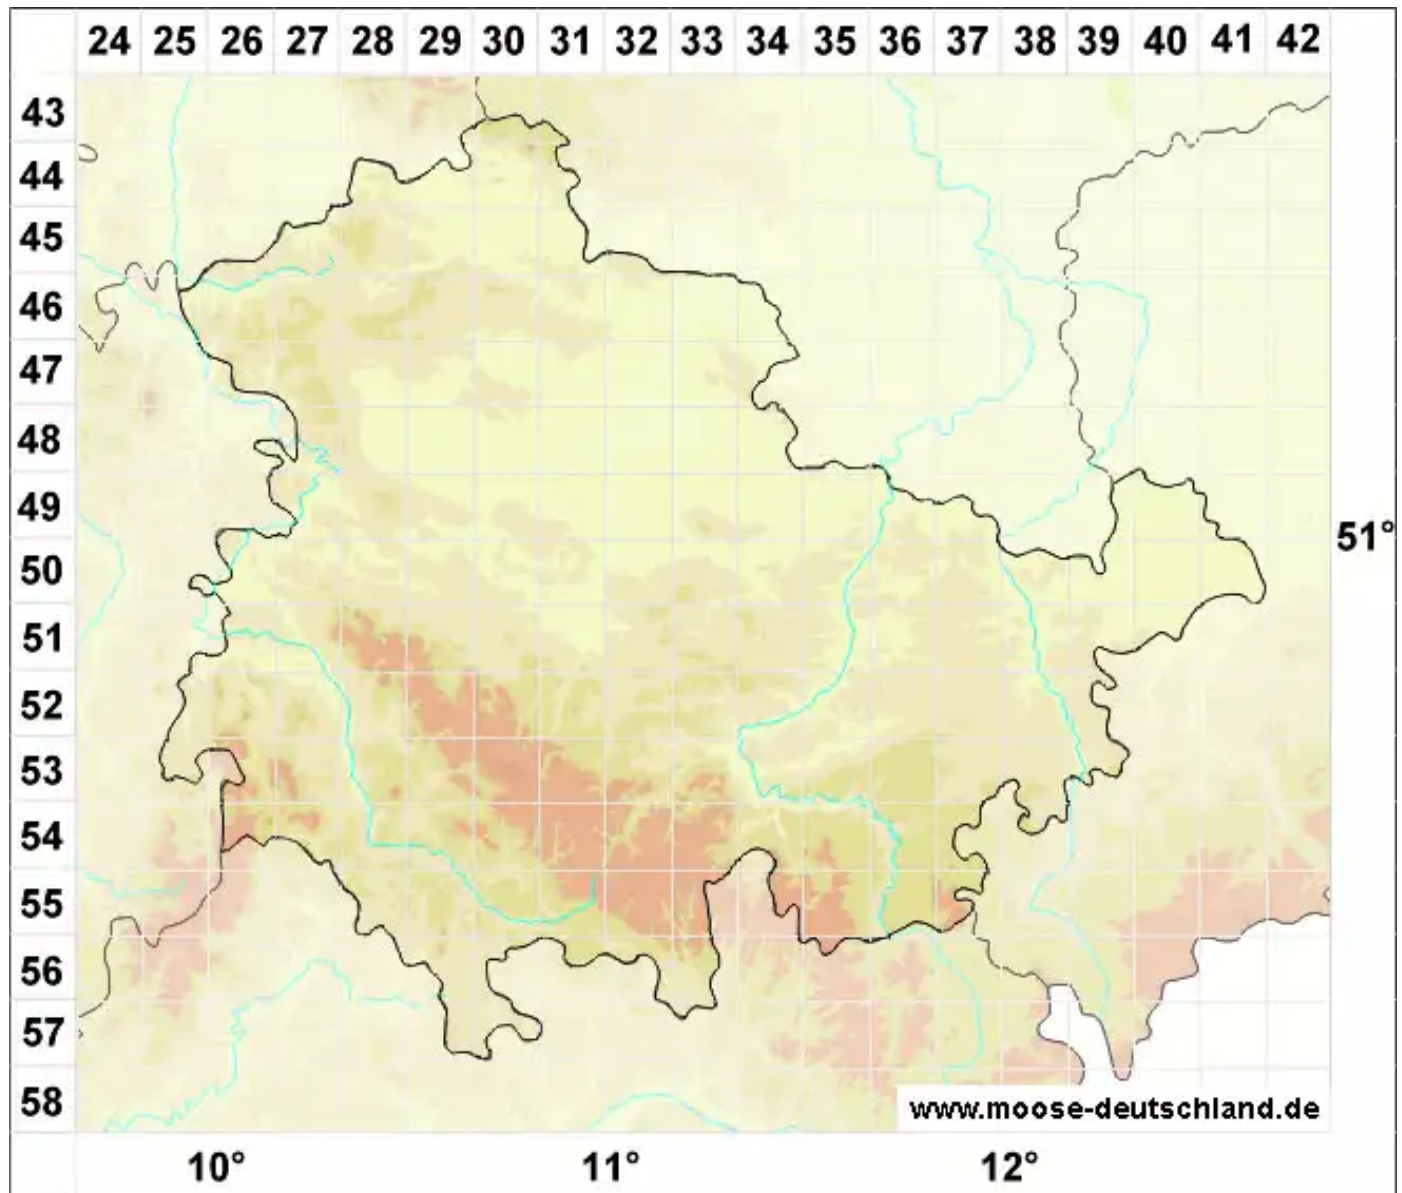

# Tortella flavovirens (Bruch) Broth.

Küsten-Spiralzahnmoos, Gelbgrünes Spiralzahnmoos

Legende:

- Symbole:**
- Ausgefülltes Symbol:  
Zeitraum von 1980 bis heute (Aktuelle Angabe)
  - Leeres Symbol:  
Zeitraum vor 1980 (Altangabe)
  - Quadrat: Herbarbeleg