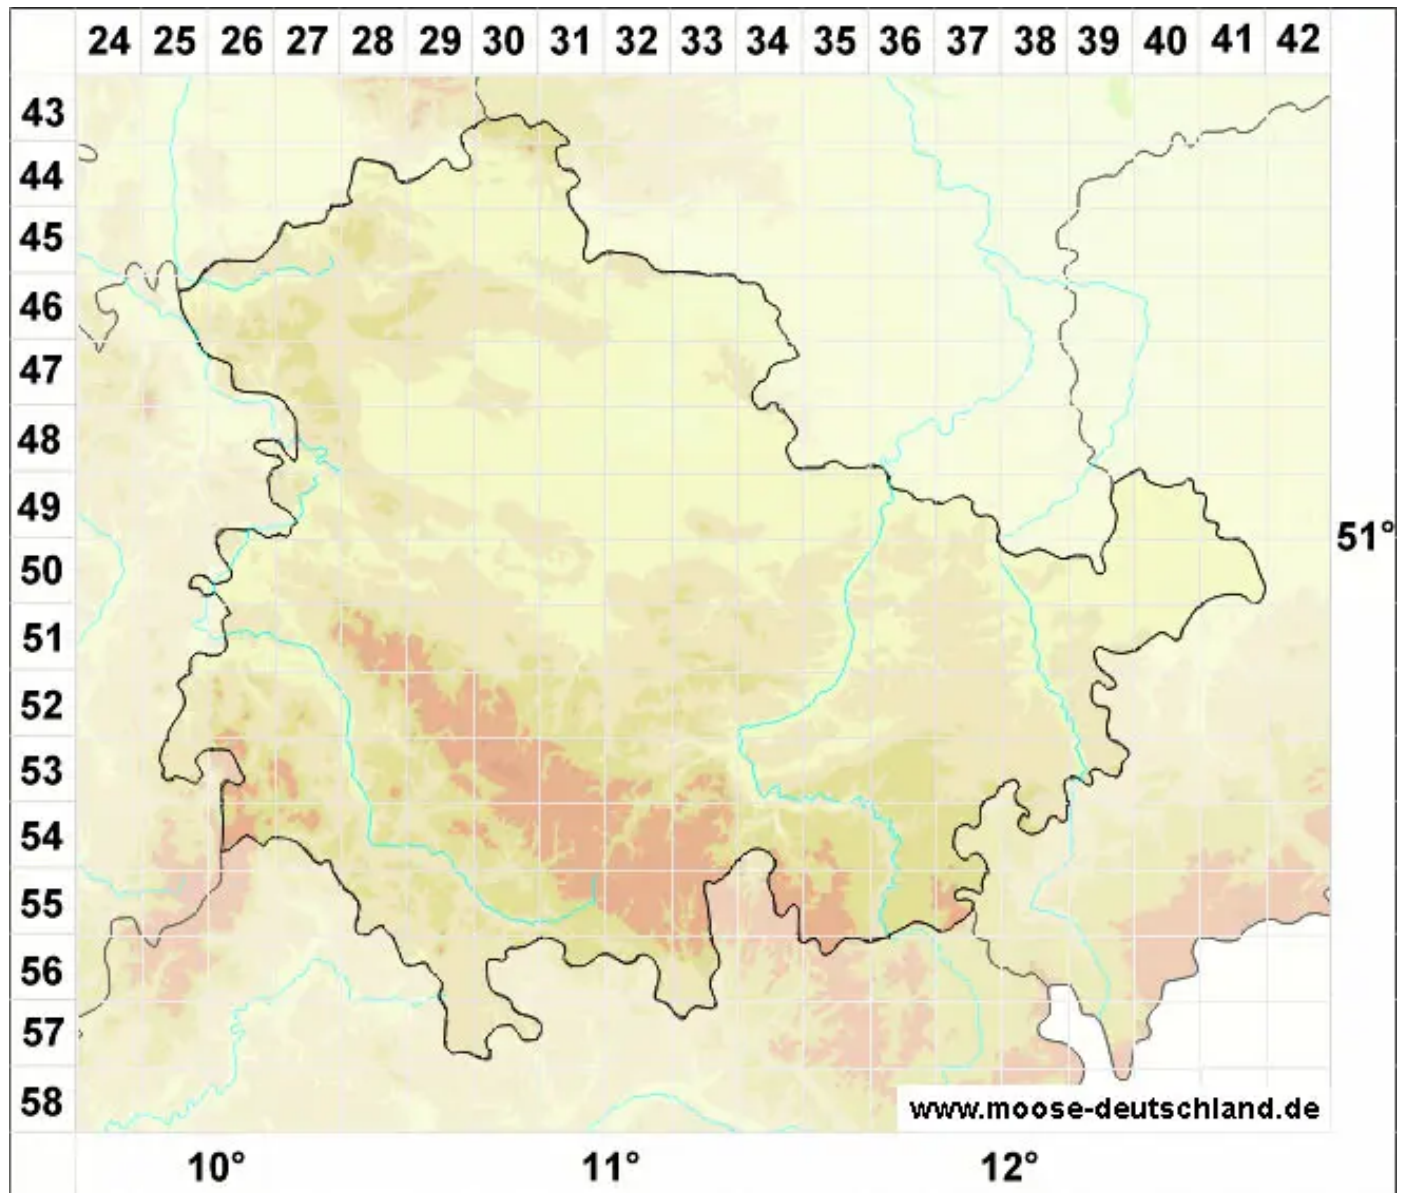

# Tortella flavovirens (Bruch) Broth.

Küsten-Spiralzahnmoos, Gelbgrünes Spiralzahnmoos

Legende:

**Symbole:**

Ausgefülltes Symbol:  
Zeitraum von 1980 bis heute (Aktuelle Angabe)

Leeres Symbol:  
Zeitraum vor 1980 (Altangabe)

Quadrat: Herbarbeleg