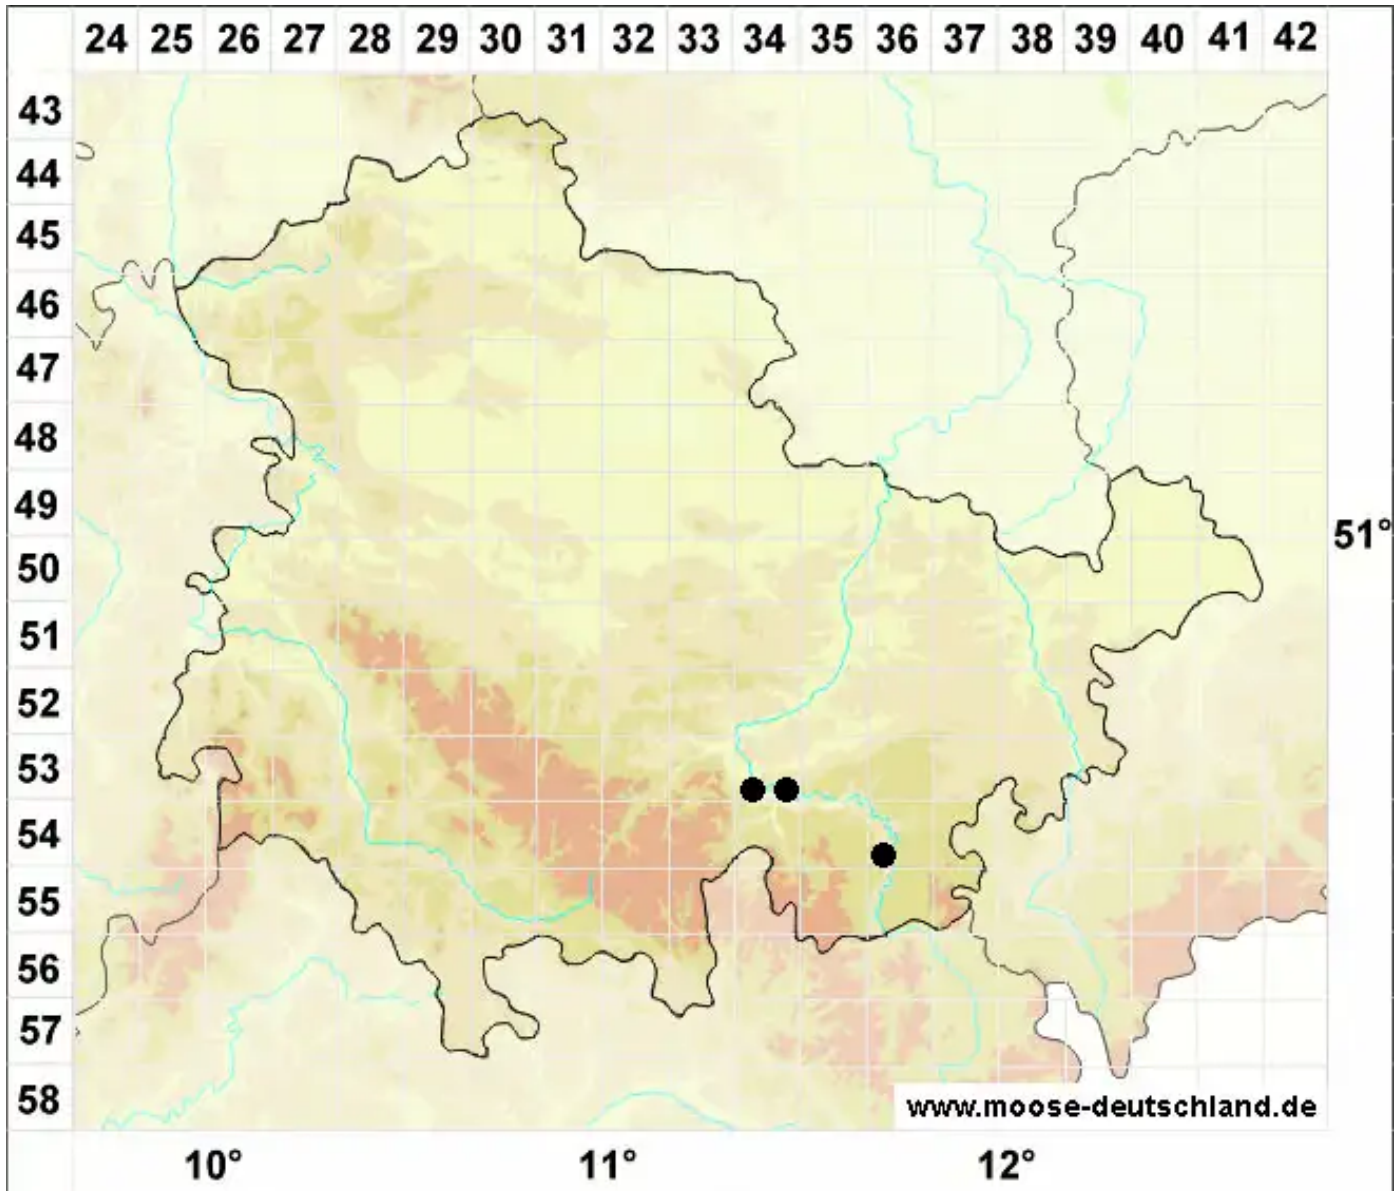

# Tortula atrovirens (Sm.) Lindb.

Schwärzliches Drehzahnmoos

Legende:

- Symbole:**
- Ausgefülltes Symbol:  
Zeitraum von 1980 bis heute (Aktuelle Angabe)
  - Leeres Symbol:  
Zeitraum vor 1980 (Altangabe)
  - Quadrat: Herbarbeleg