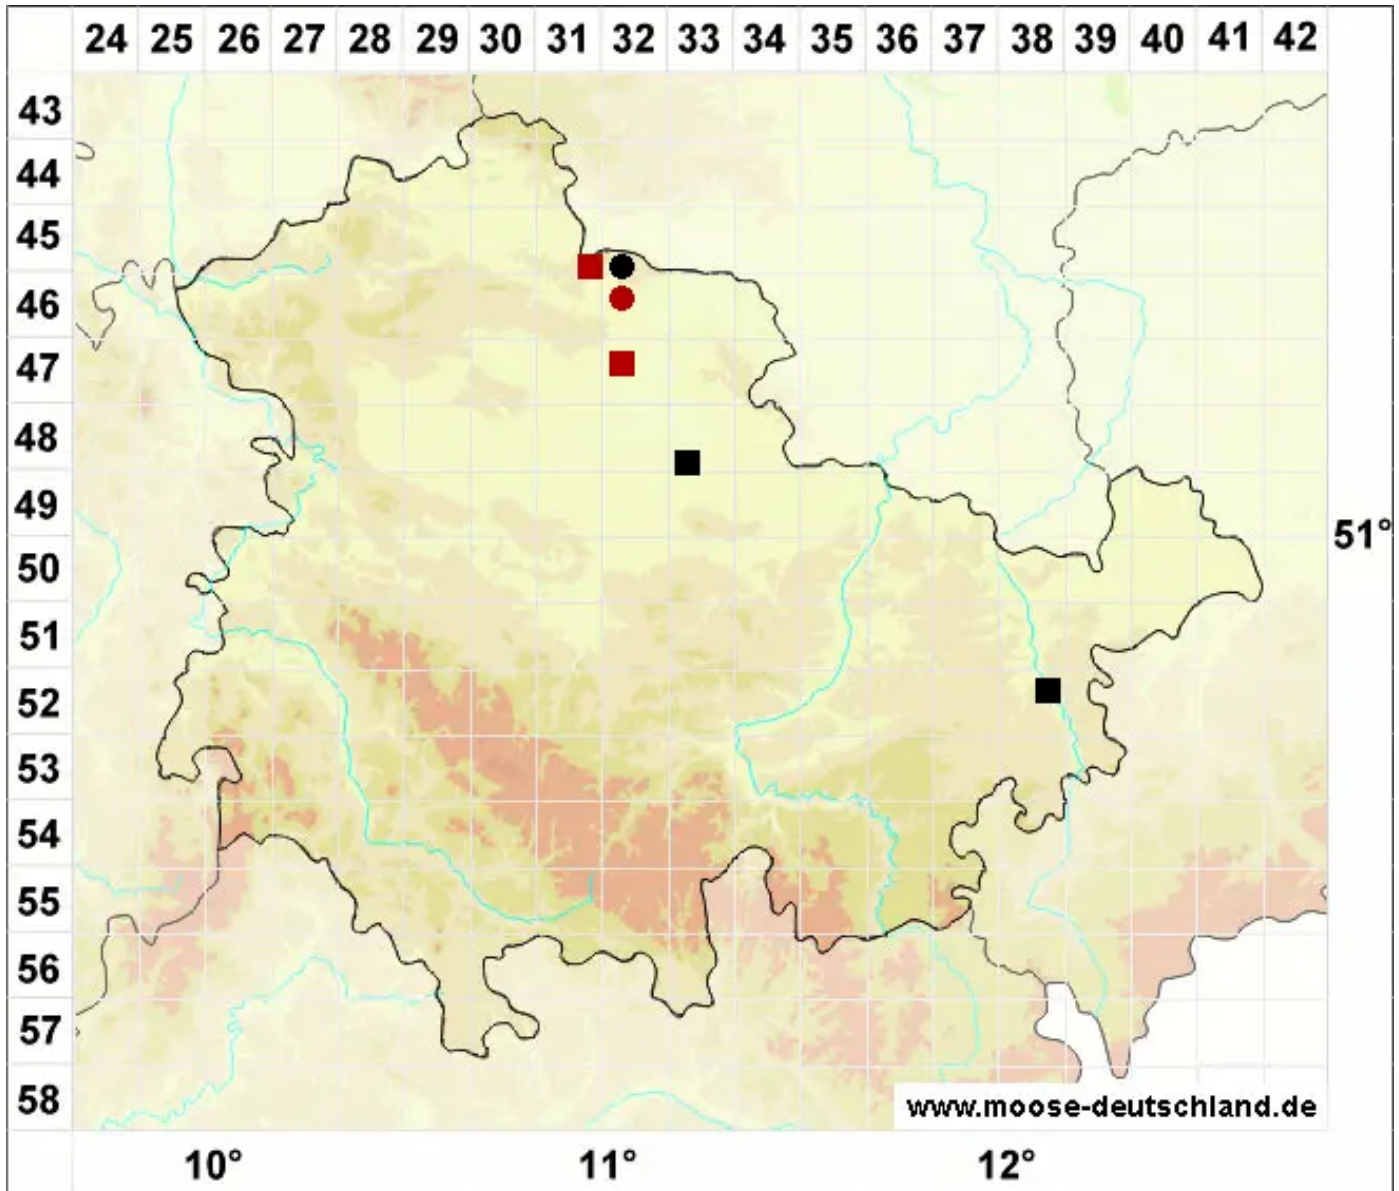

Tortula brevissima Schiffn.

Löß-Drehzahnmoos, Kurzes Drehzahnmoos

Legende:

- Symbole:**
- Ausgefülltes Symbol:
Zeitraum von 1980 bis heute (Aktuelle Angabe)
 - Leeres Symbol:
Zeitraum vor 1980 (Altangabe)
 - Quadrat: Herbarbeleg