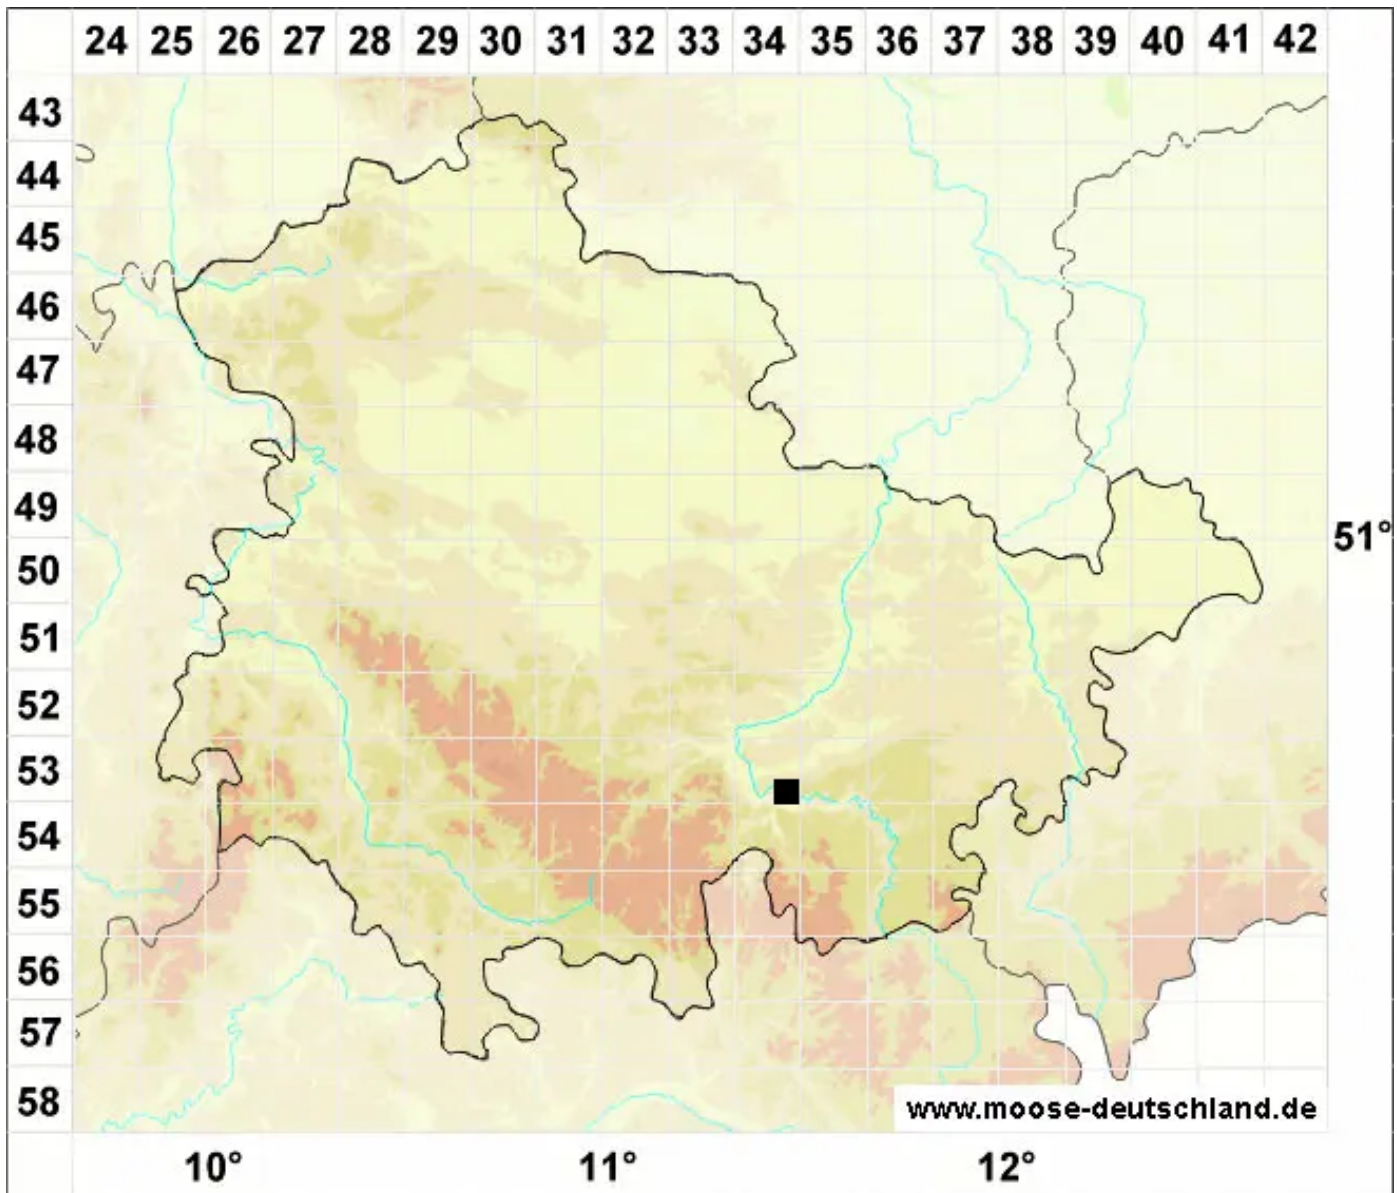

# Tortula canescens Mont.

Graues Drehzahnmoos

Legende:

**Symbole:**

Ausgefülltes Symbol:  
Zeitraum von 1980 bis heute (Aktuelle Angabe)

Leeres Symbol:  
Zeitraum vor 1980 (Altangabe)

Quadrat: Herbarbeleg