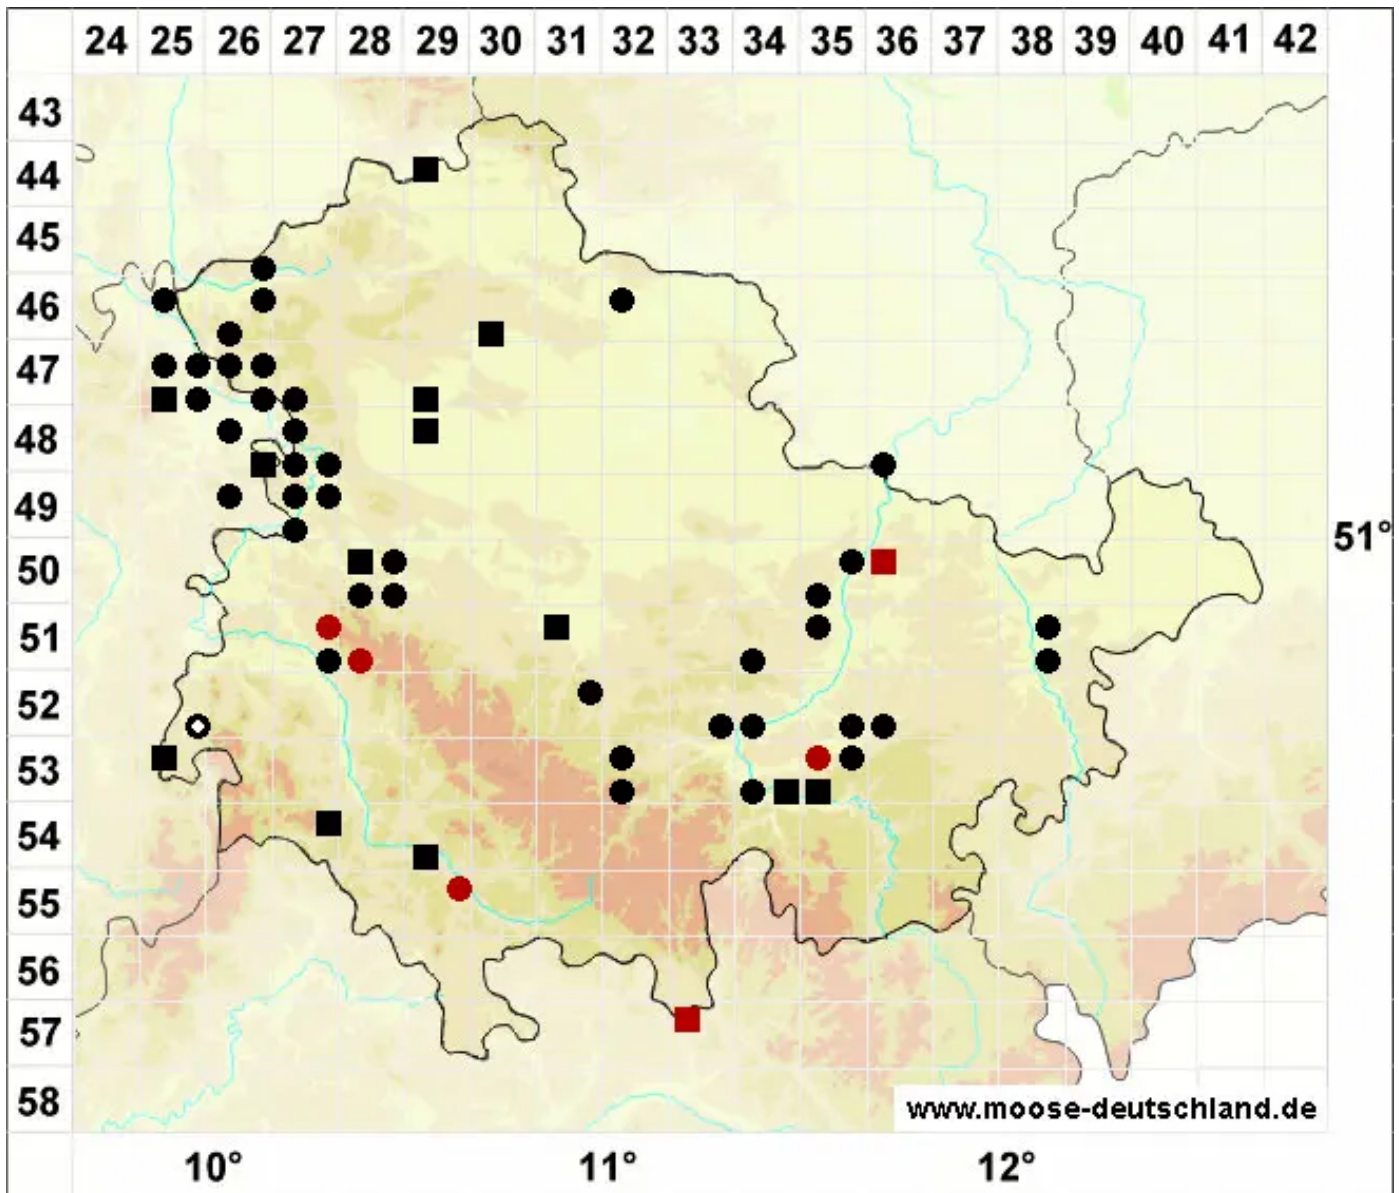

# Syntrichia montana Nees

Berg-Verbundzahnmoos

Legende:

- Symbole:**
- Ausgefülltes Symbol:  
Zeitraum von 1980 bis heute (Aktuelle Angabe)
  - Leeres Symbol:  
Zeitraum vor 1980 (Altangabe)
  - Quadrat: Herbarbeleg