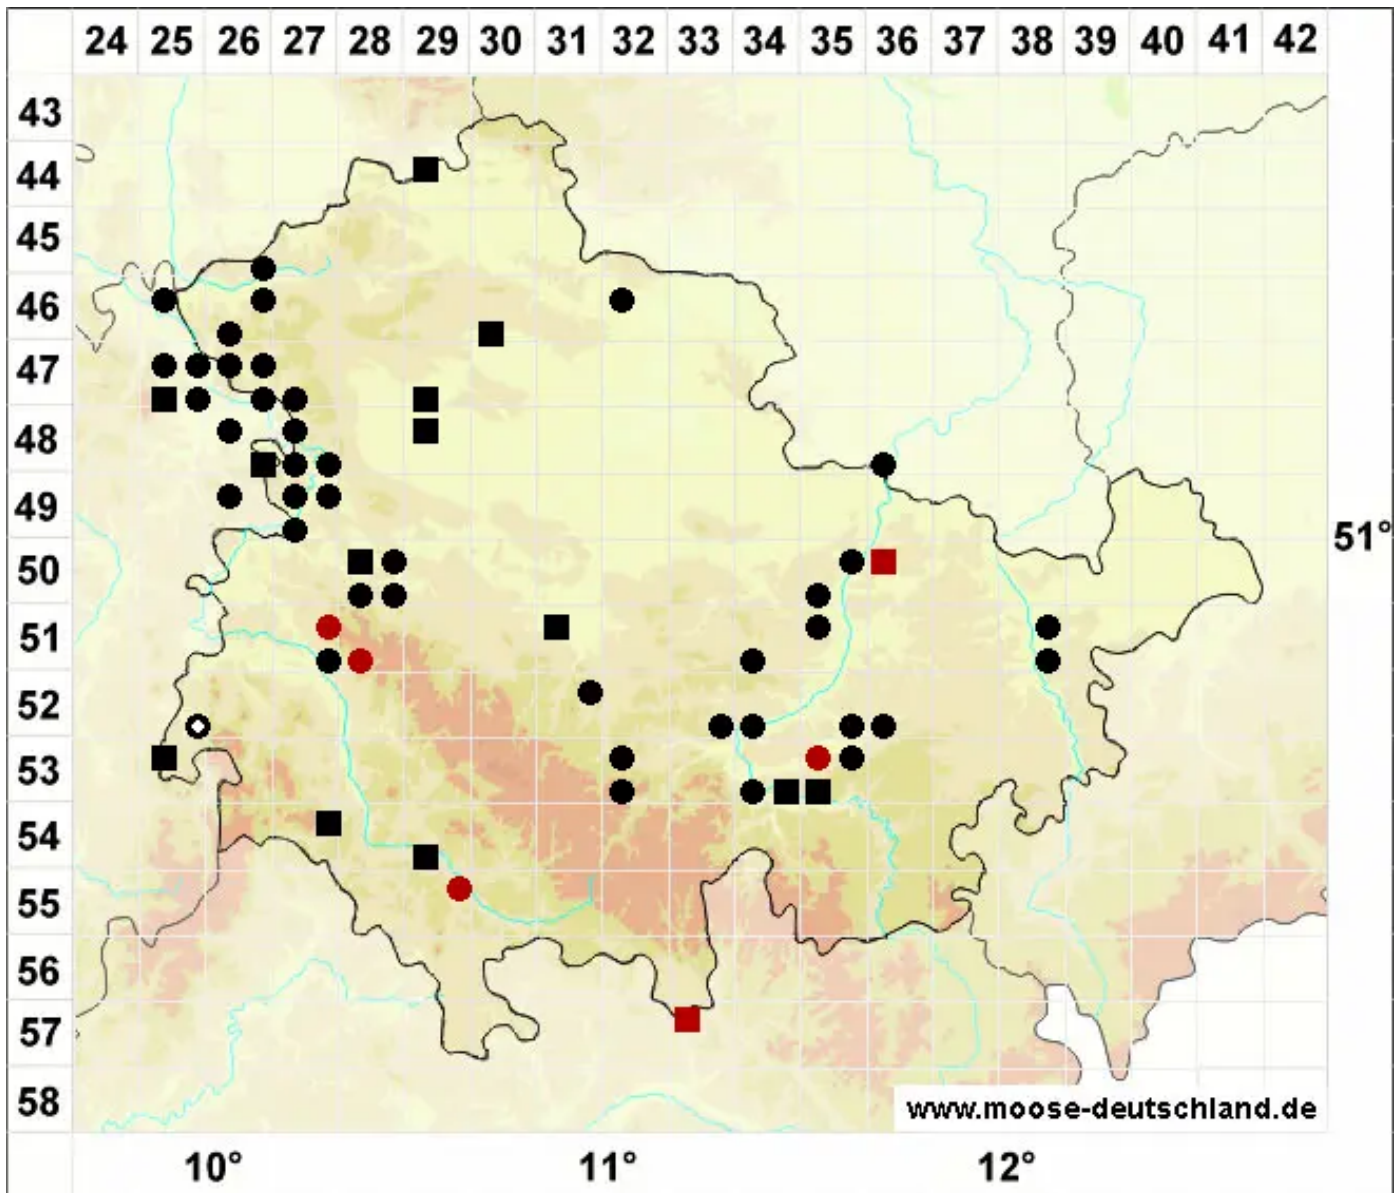

Syntrichia montana Nees

Berg-Verbundzahnmoos

Legende:

Symbole:
Ausgefülltes Symbol:
Zeitraum von 1980 bis heute (Aktuelle Angabe)
Leeres Symbol:
Zeitraum vor 1980 (Altangabe)
Quadrat: Herbarbeleg