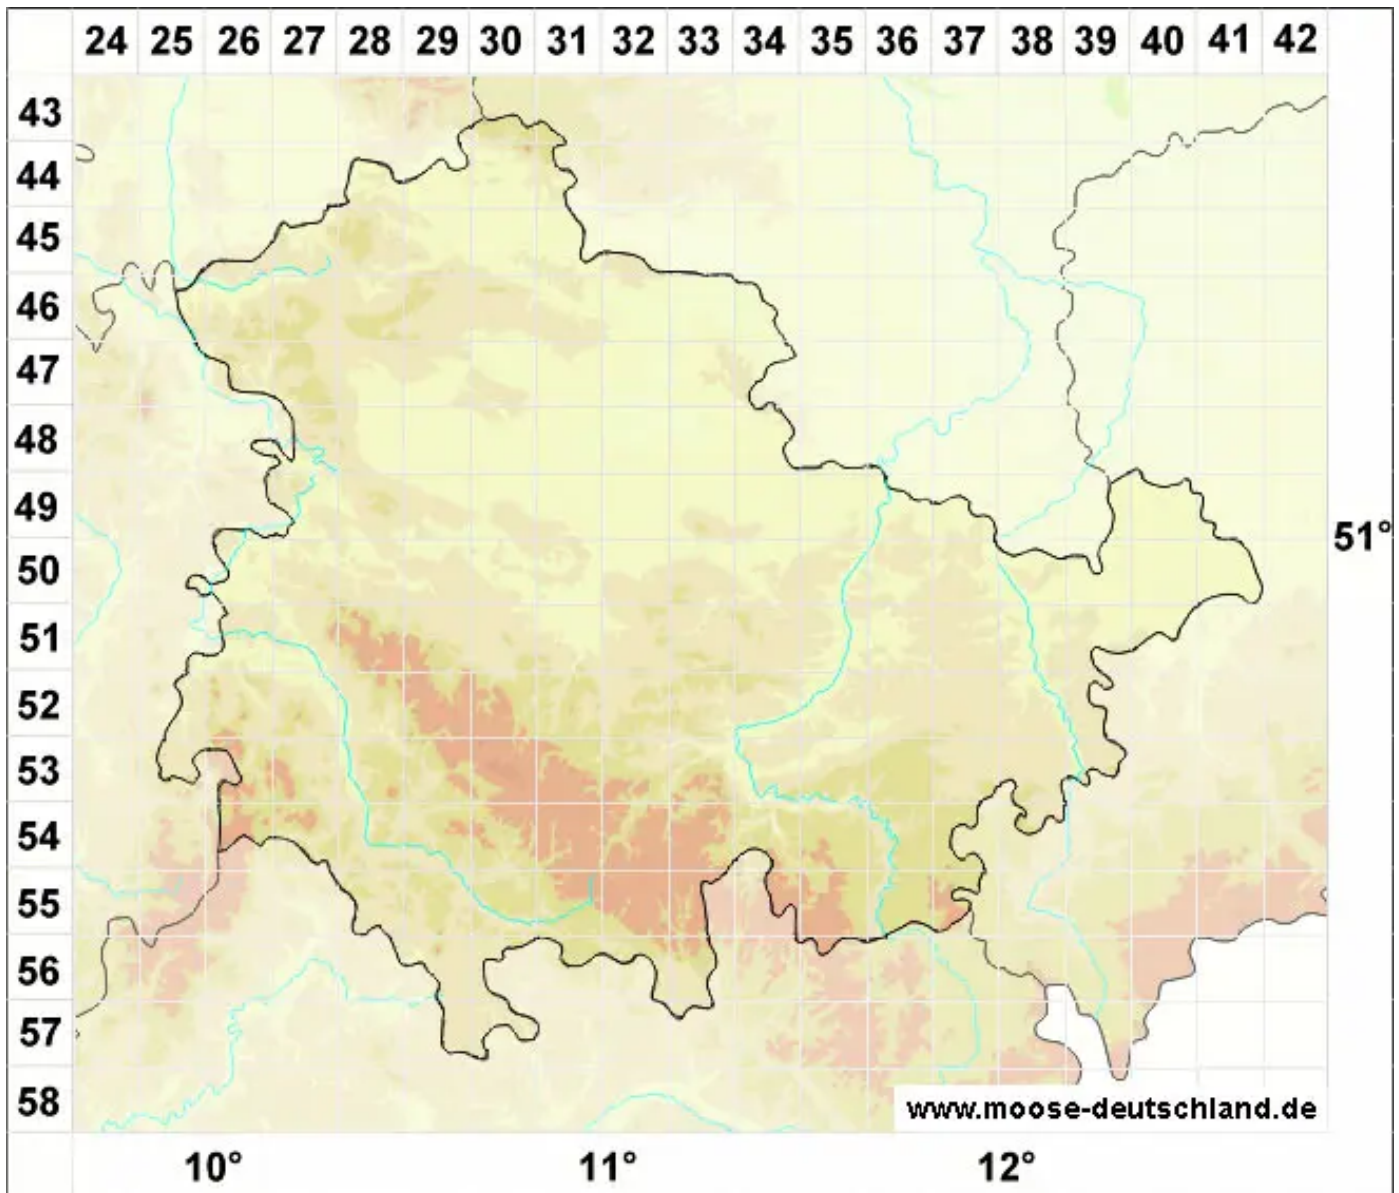

Tortula cuneifolia (Dicks.) Turner

Keilblättriges Drehzahnmoos

Legende:

- Symbole:**
Ausgefülltes Symbol:
Zeitraum von 1980 bis heute (Aktuelle Angabe)
Leeres Symbol:
Zeitraum vor 1980 (Altangabe)
Quadrat: Herbarbeleg