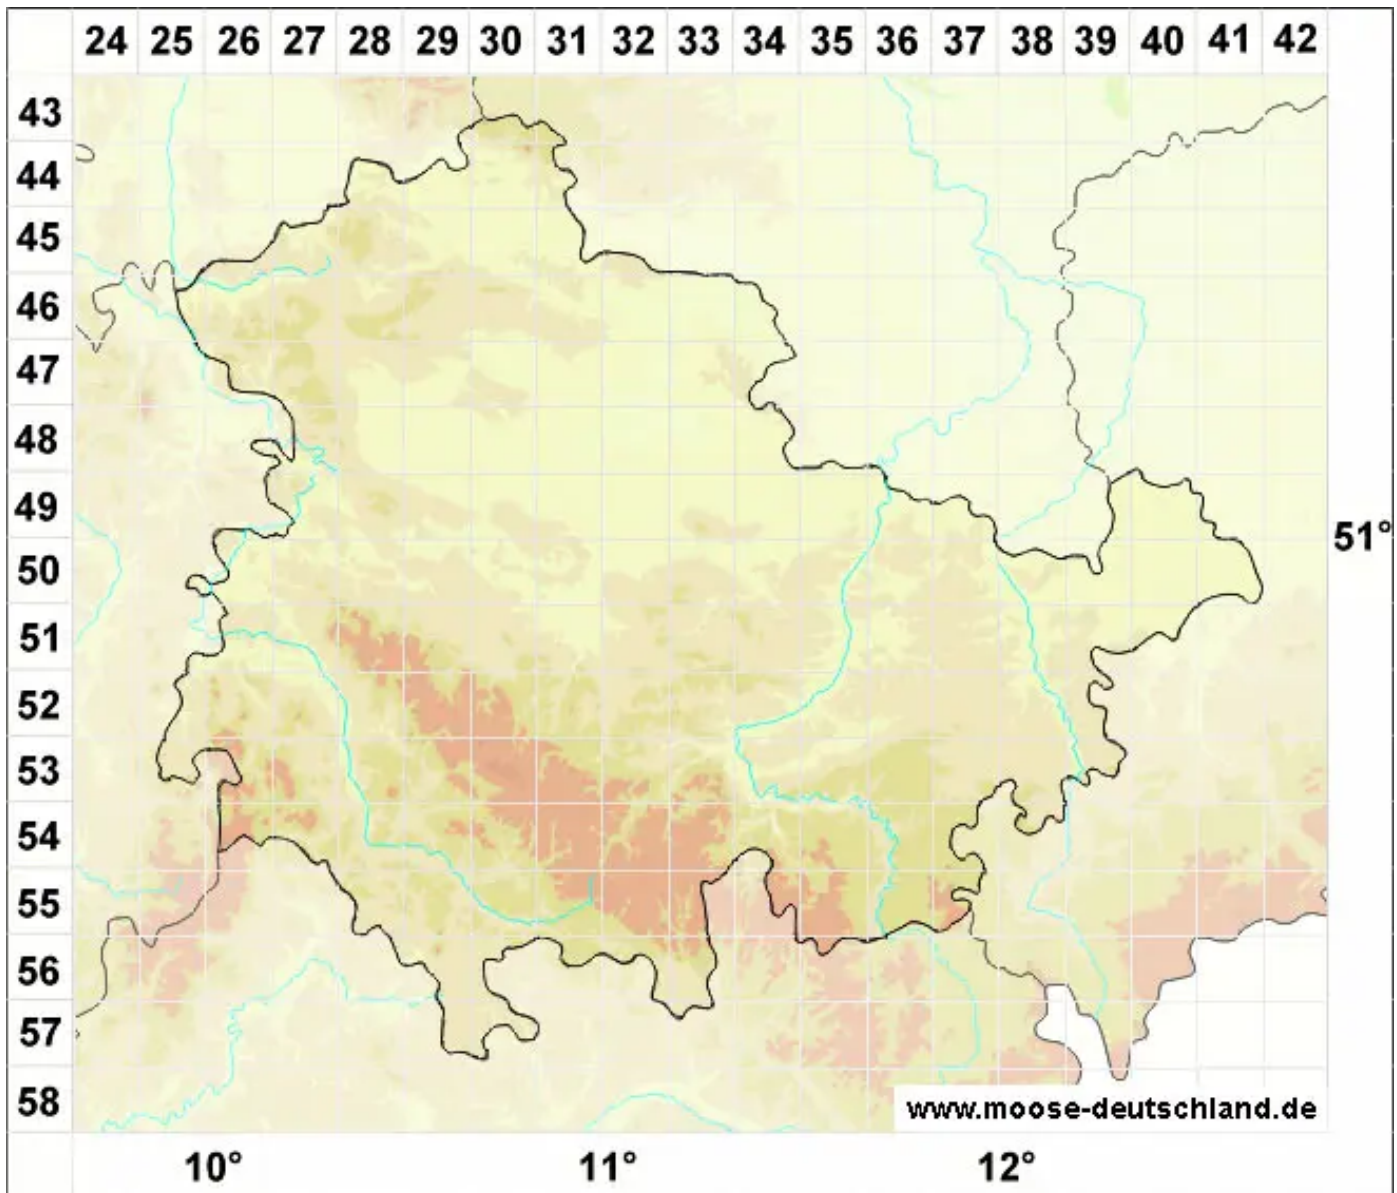

# Tortula hoppeana (Schultz) Ochyra

Breitblättriges Drehzahnmoos

Legende:

**Symbole:**

Ausgefülltes Symbol:  
Zeitraum von 1980 bis heute (Aktuelle Angabe)

Leeres Symbol:  
Zeitraum vor 1980 (Altangabe)

Quadrat: Herbarbeleg