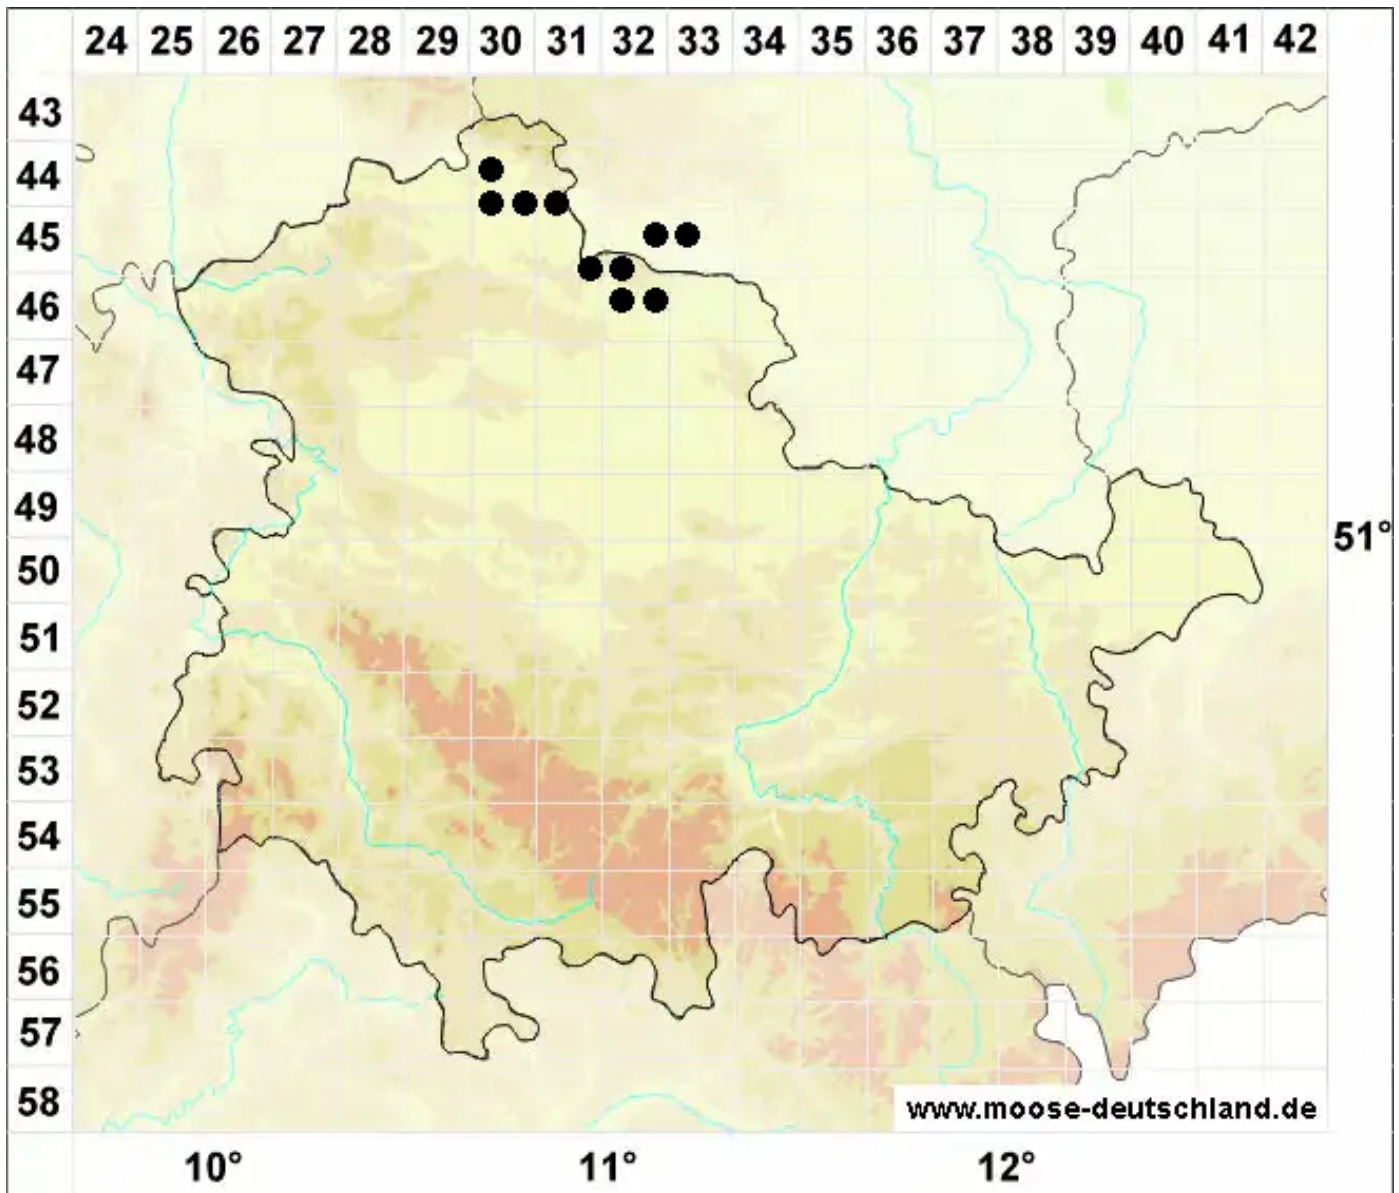

Tortula revolvens var. obtusata Reimers

Stumpfes Rollblatt-Drehzahnmoos, Stumpfes Rollzahn-Drehzahnmoos

Legende:

- Symbole:**
- Ausgefülltes Symbol:
Zeitraum von 1980 bis heute (Aktuelle Angabe)
 - Leeres Symbol:
Zeitraum vor 1980 (Altangabe)
 - Quadrat: Herbarbeleg